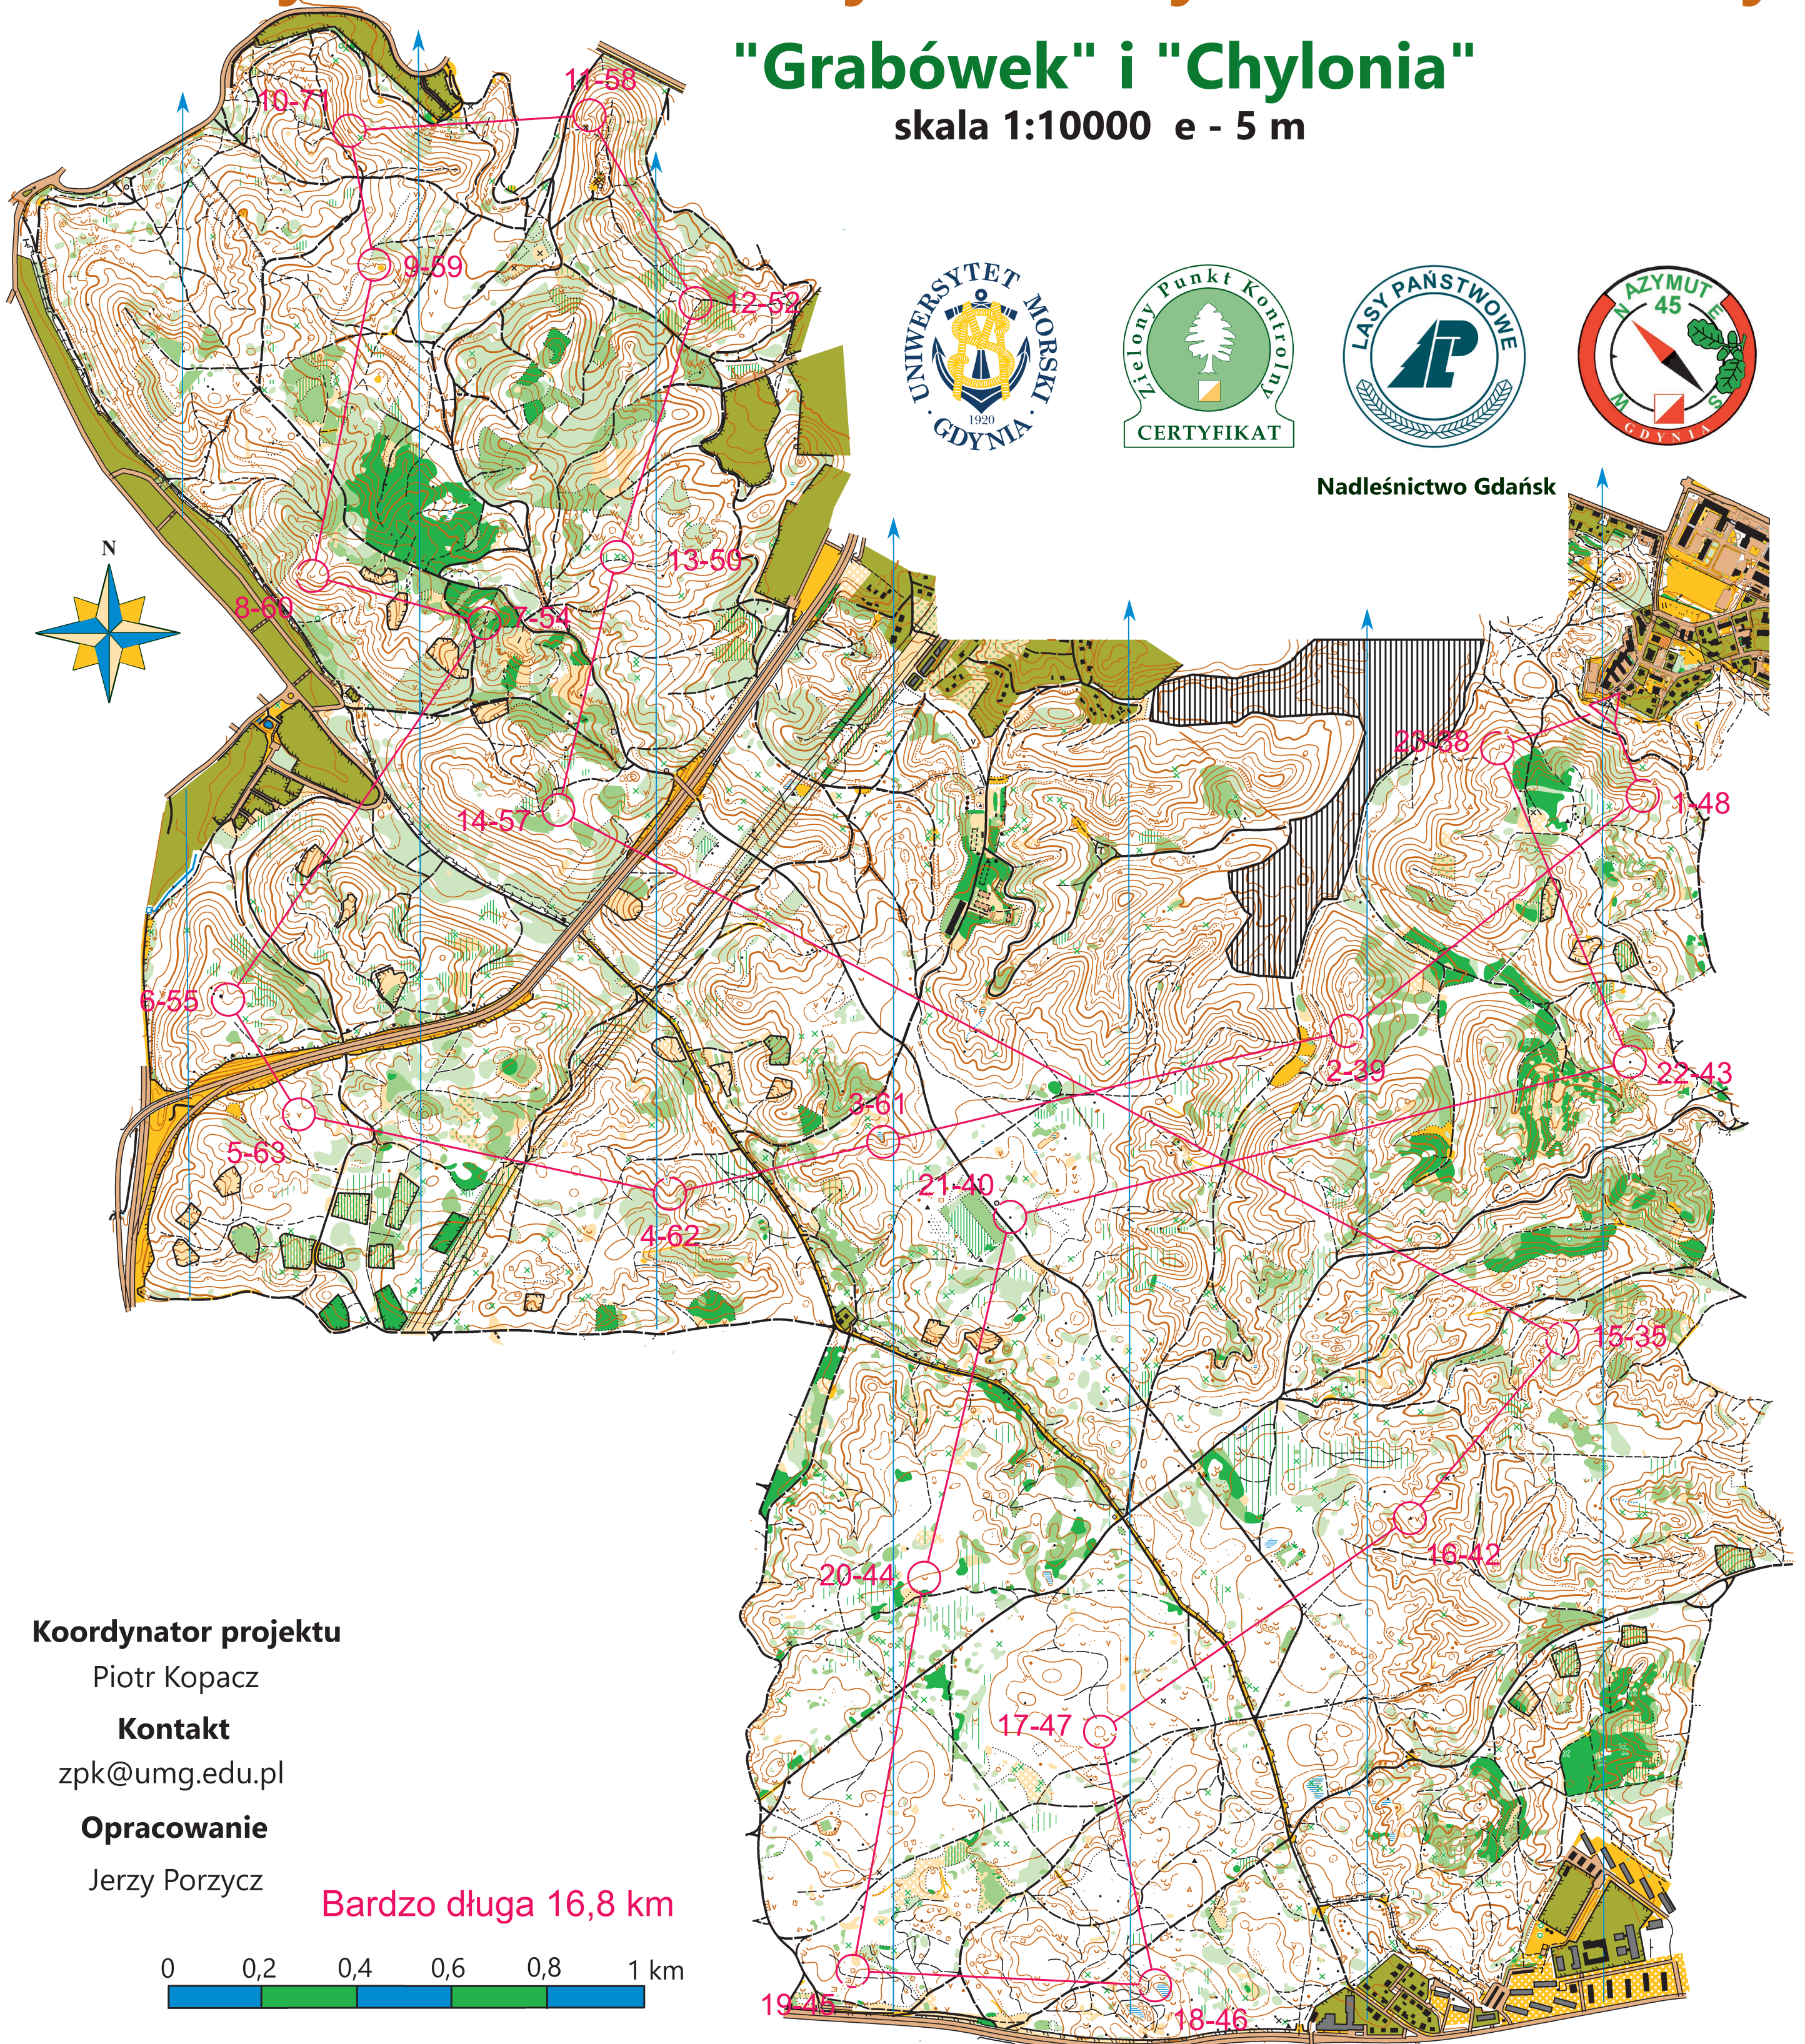

Zielony Punkt Kontrolny Uniwersytet Morski w Gdyni

"Grabówek" i "Chylonia"

skala 1:10000 e - 5 m

Koordynator projektu

Piotr Kopacz

Kontakt

zpk@umg.edu.pl

Opracowanie

Jerzy Porzycz

Bardzo długa 16,8 km