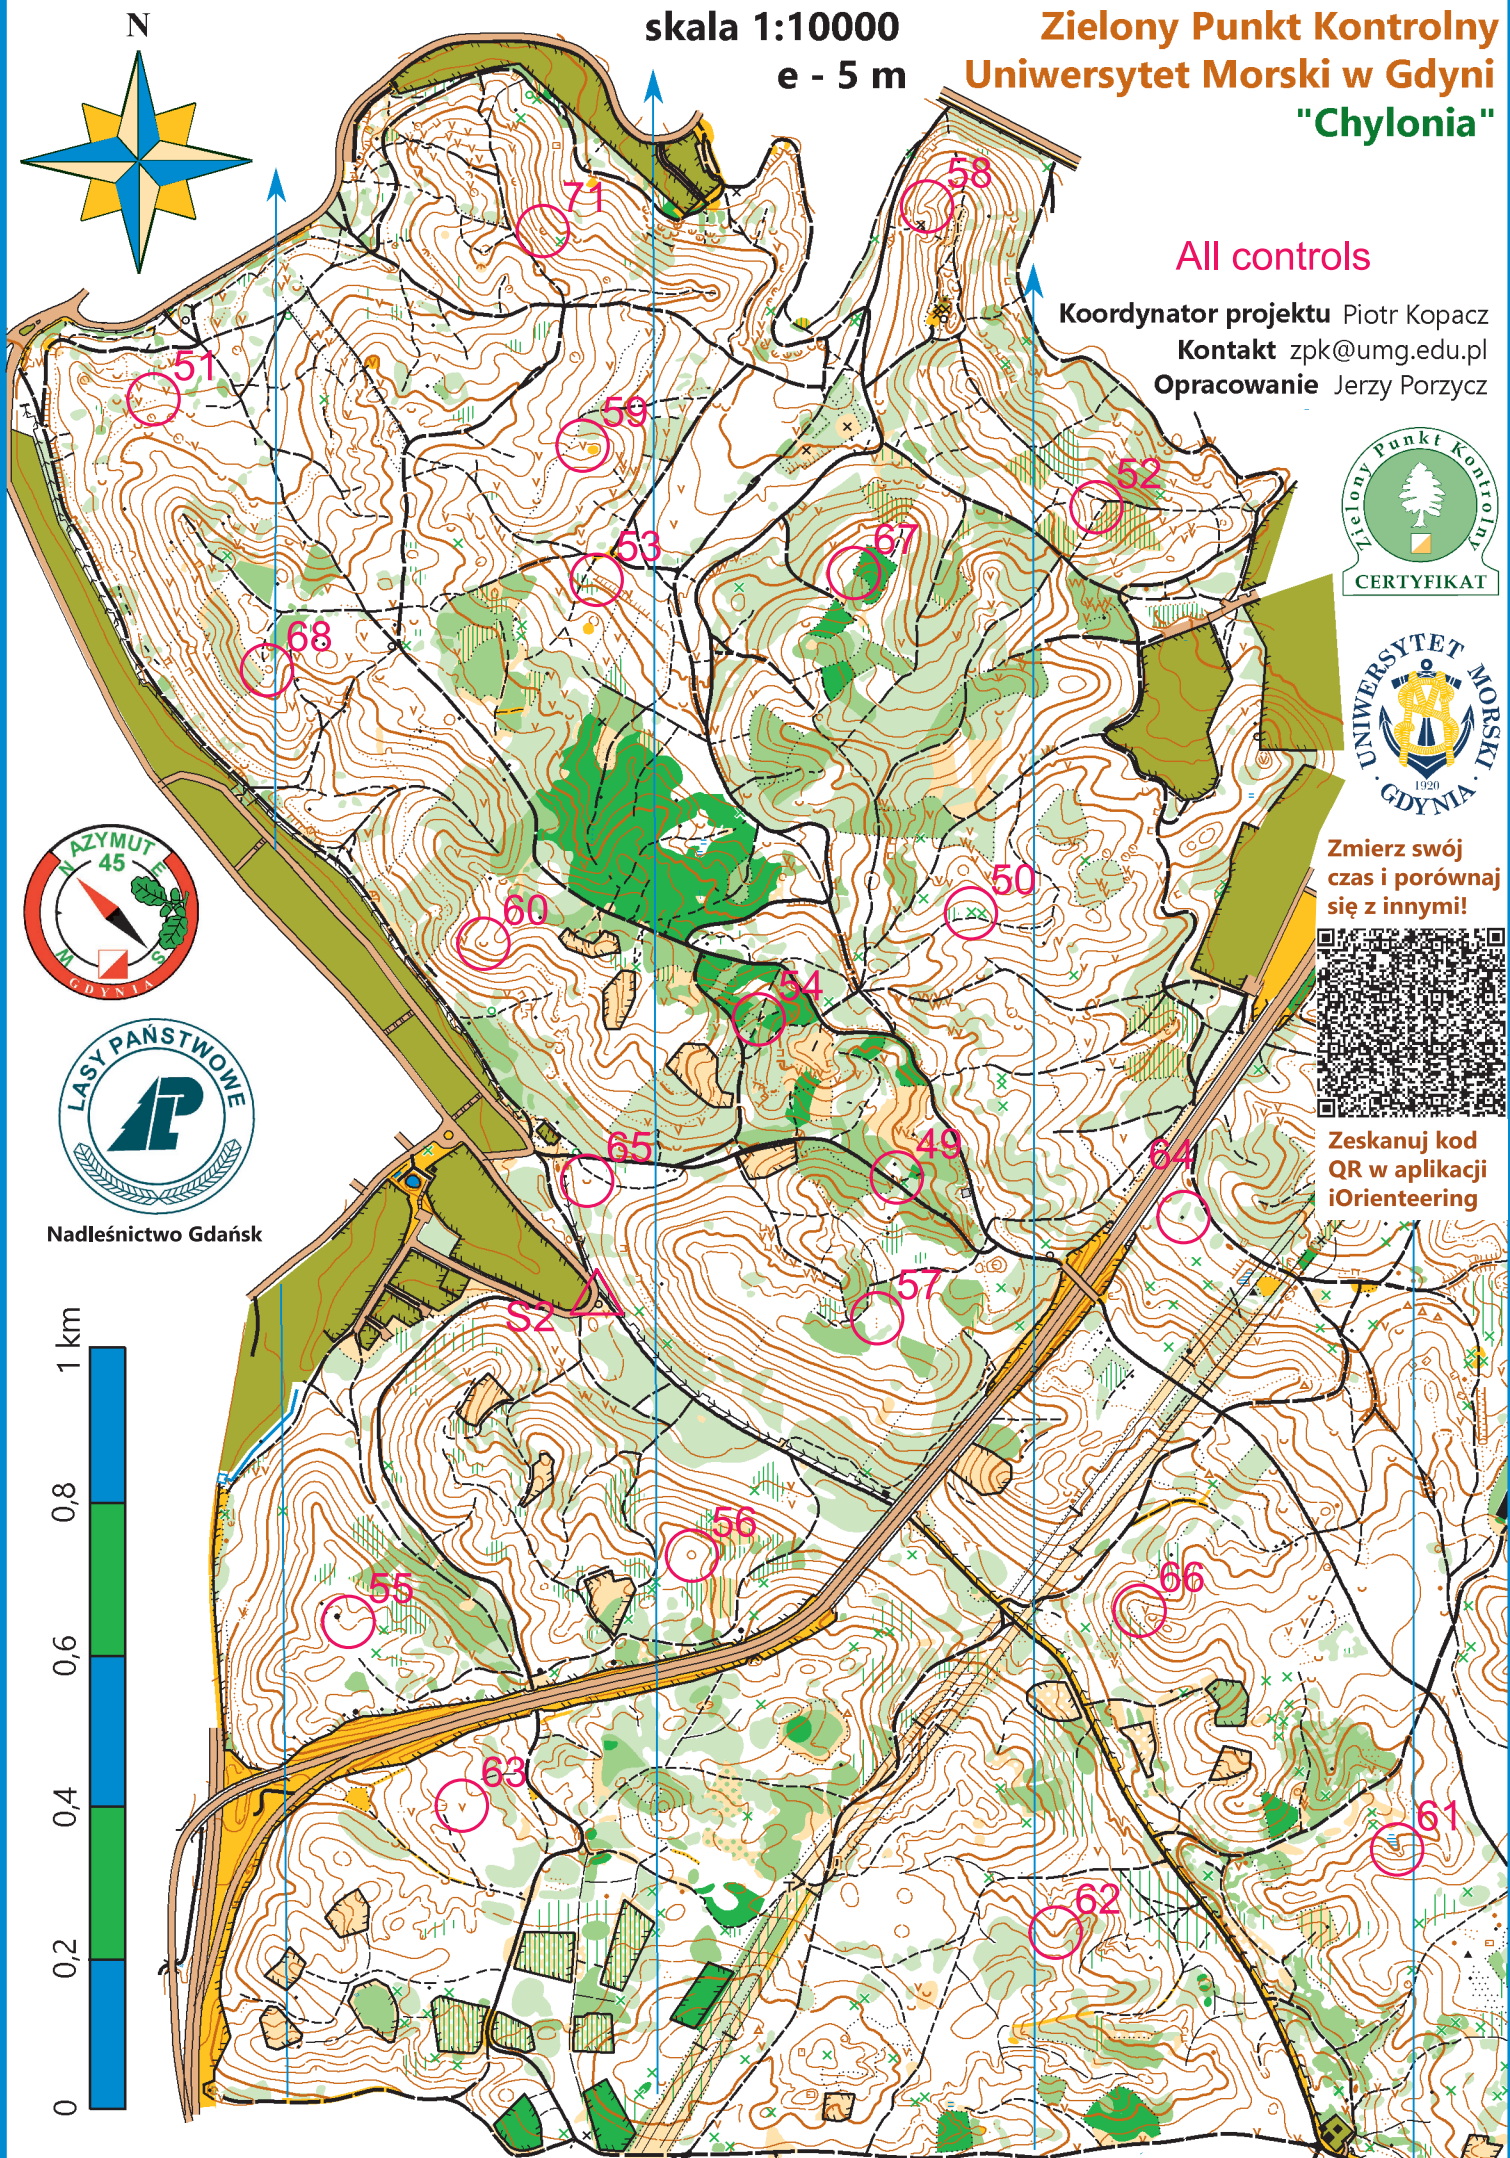

N

skala 1:10000

e - 5 m

Zeskanuj kod  
QR w aplikacji  
iOrienteering

Nadleśnictwo Gdańsk

**Zielony Punkt Kontrolny**  
**Uniwersytet Morski w Gdyni**  
**"Grabówek"**

skala 1:10000  
e - 5 m  
All controls

Zmierz swój  
czas i porównaj  
się z innymi!

Zeskanuj kod  
QR w aplikacji  
iOrienteering