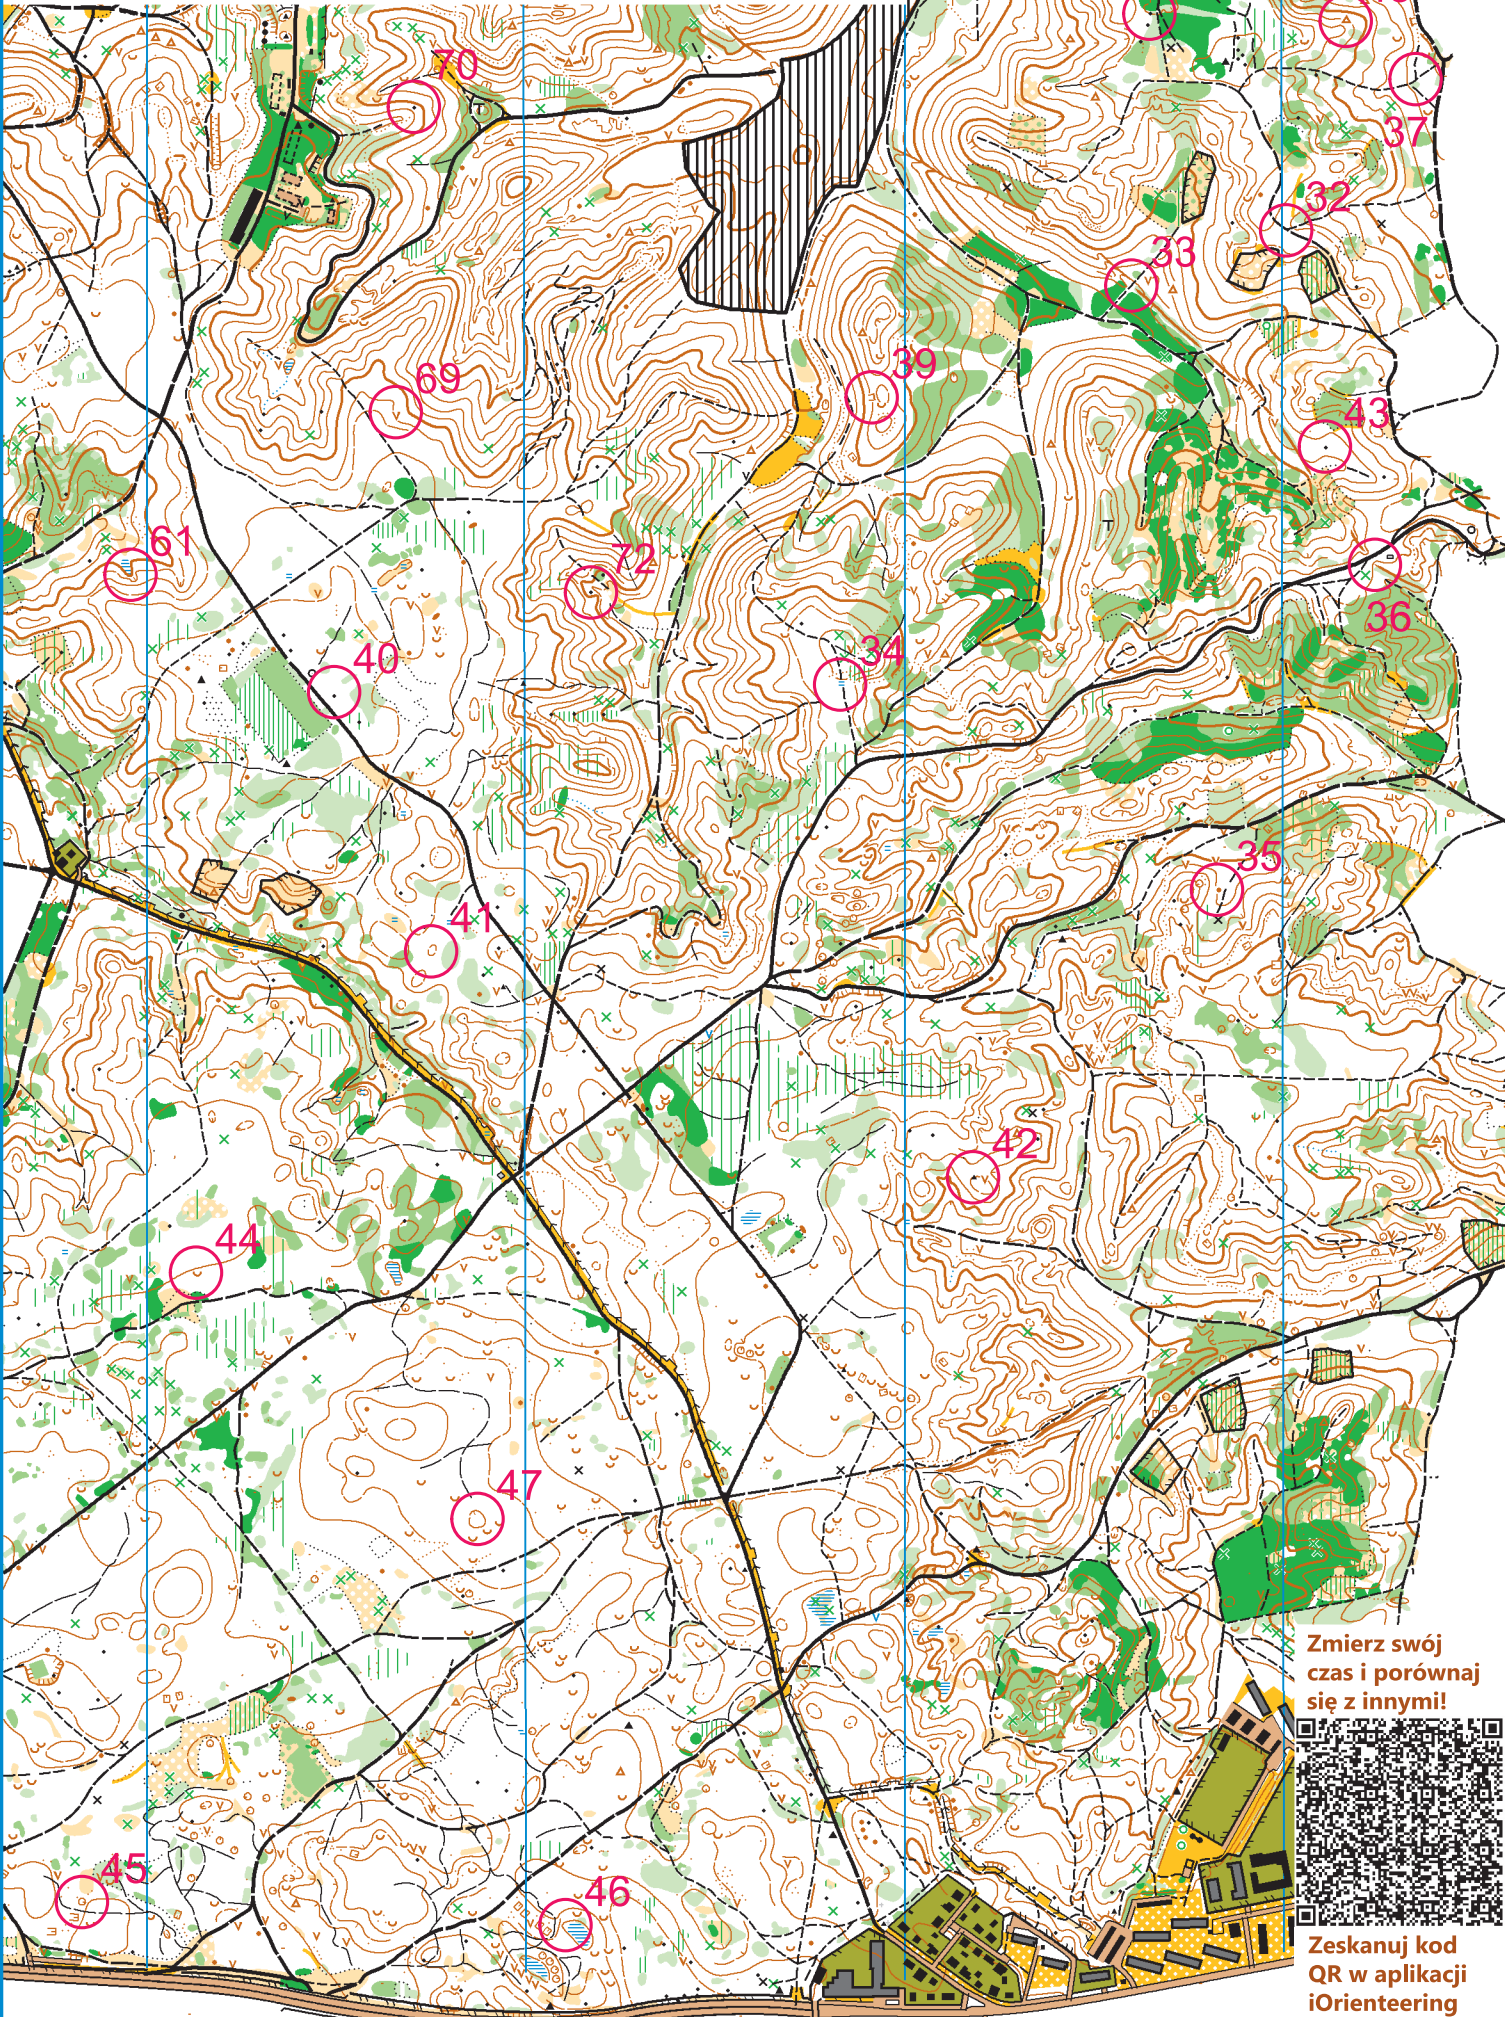

N

skala 1:10000

e - 5 m

Zeskanuj kod  
QR w aplikacji  
iOrienteering

Nadleśnictwo Gdańsk

**Zielony Punkt Kontrolny**  
**Uniwersytet Morski w Gdyni**  
**"Grabówek"**

skala 1:10000  
e - 5 m  
All controls

Zmierz swój  
czas i porównaj  
się z innymi!

Zeskanuj kod  
QR w aplikacji  
iOrienteering