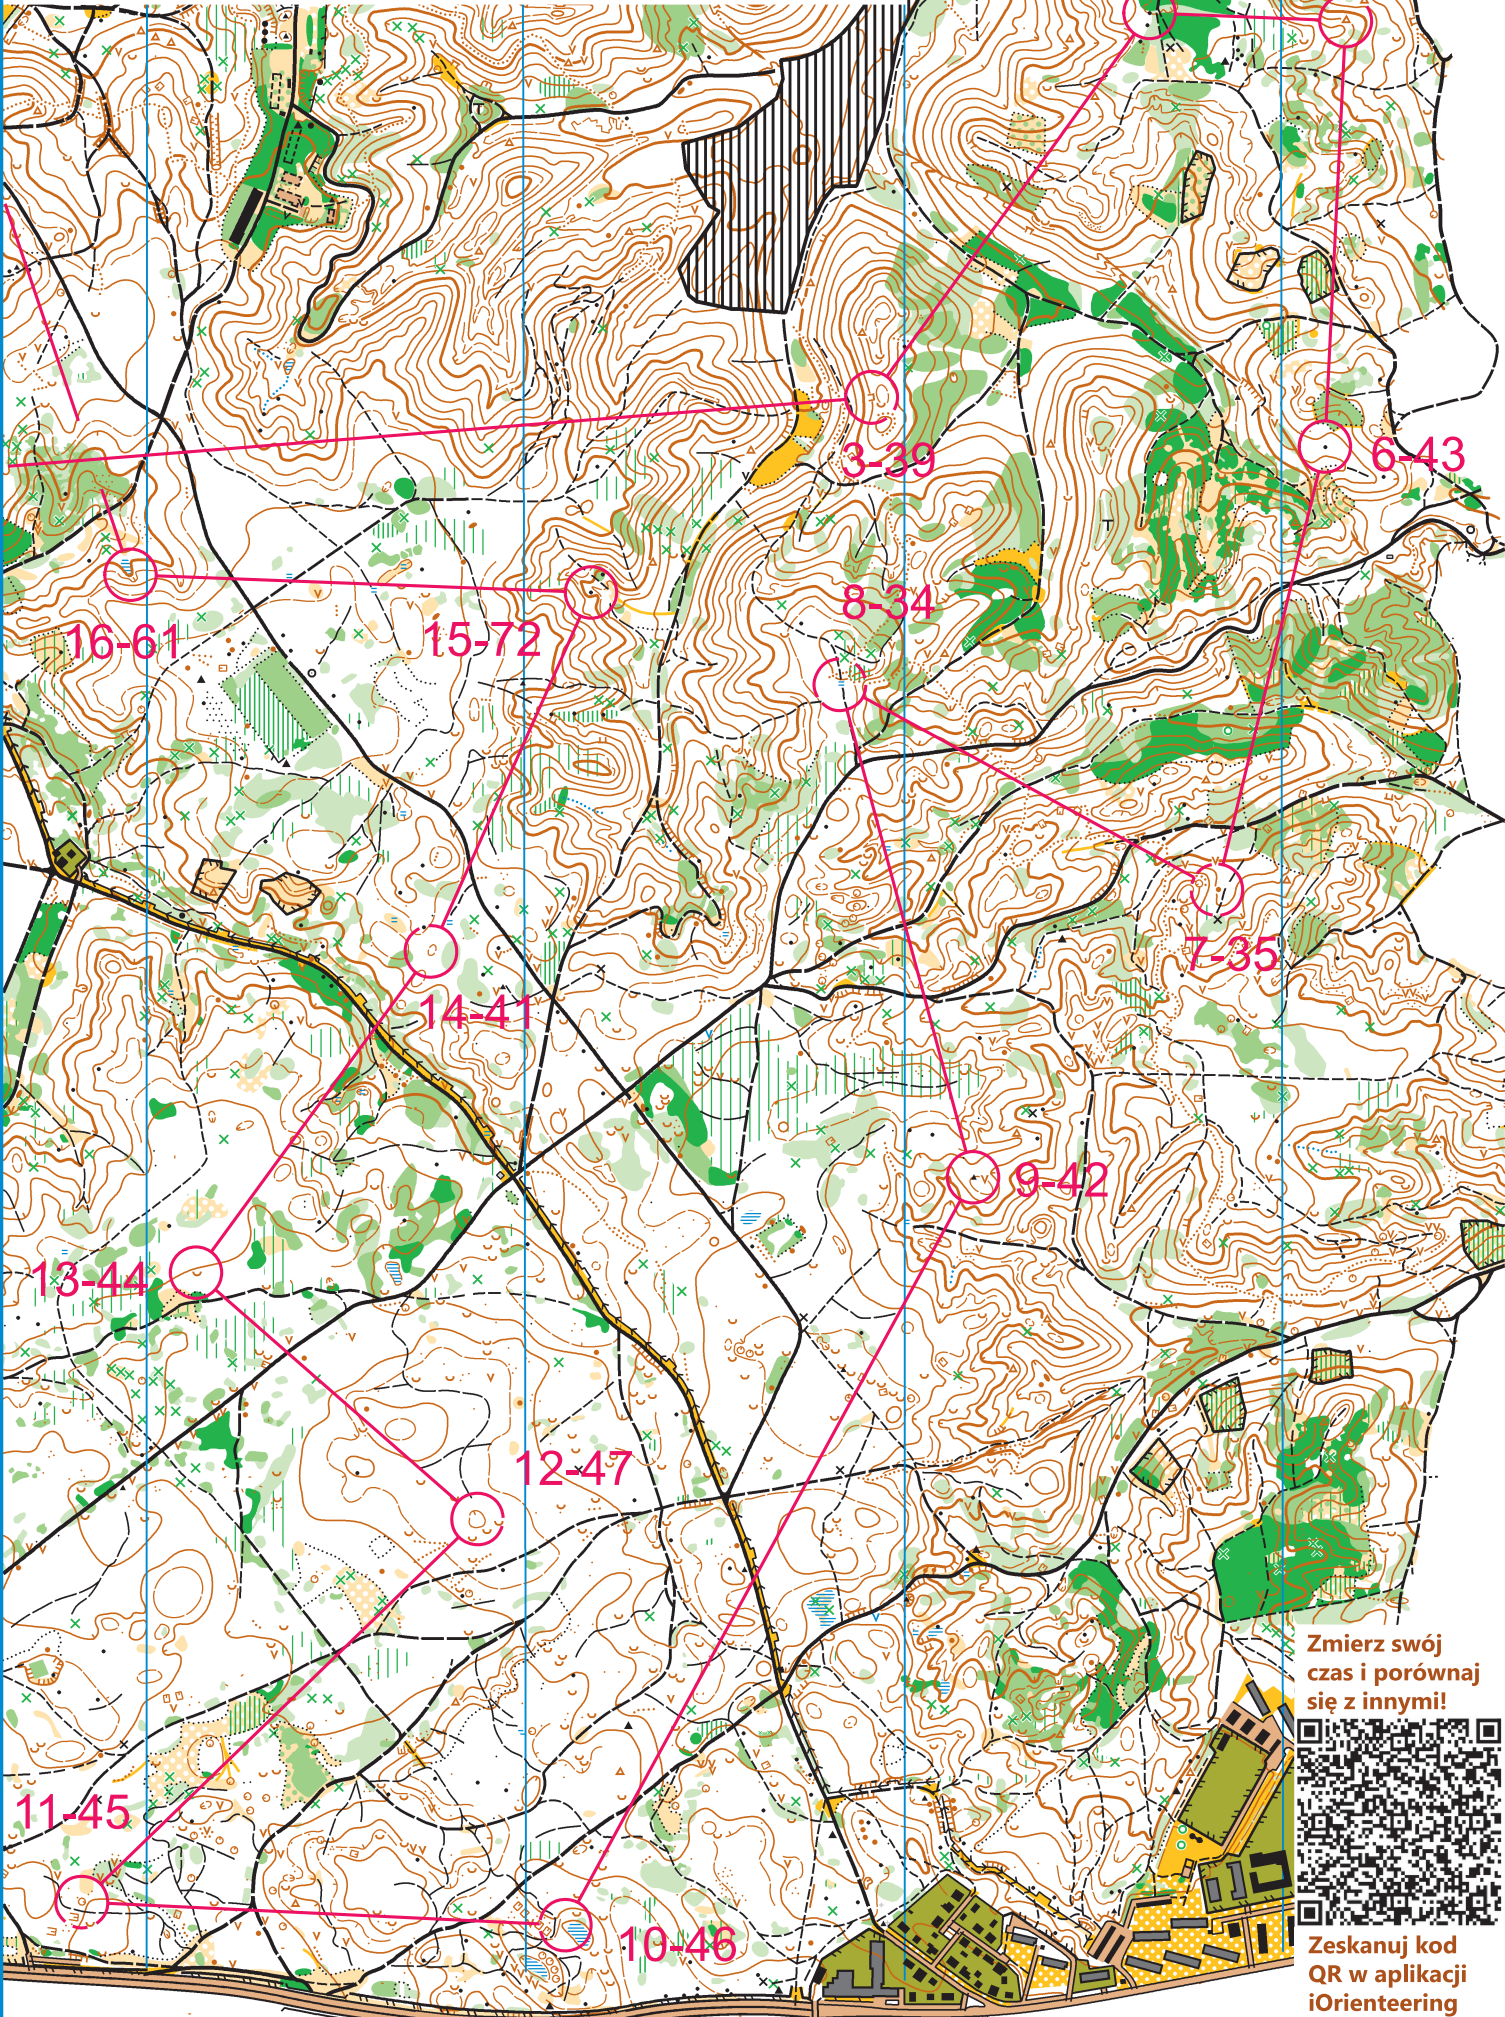

N

skala 1:10000  
e - 5 m

# Zielony Punkt Kontrolny Uniwersytet Morski w Gdyni "Chylonia"

Piesza b. długa 16,5 km

Koordinator projektu Piotr Kopacz

Kontakt [zpk@umg.edu.pl](mailto:zpk@umg.edu.pl)

Opracowanie Jerzy Porzycz

Zmierz swój  
czas i porównaj  
się z innymi!

Zeskanuj kod  
QR w aplikacji  
iOrienteering

Nadleśnictwo Gdańsk

Zmierz swój  
czas i porównaj  
się z innymi!

Zeskanuj kod  
QR w aplikacji  
iOrienteering