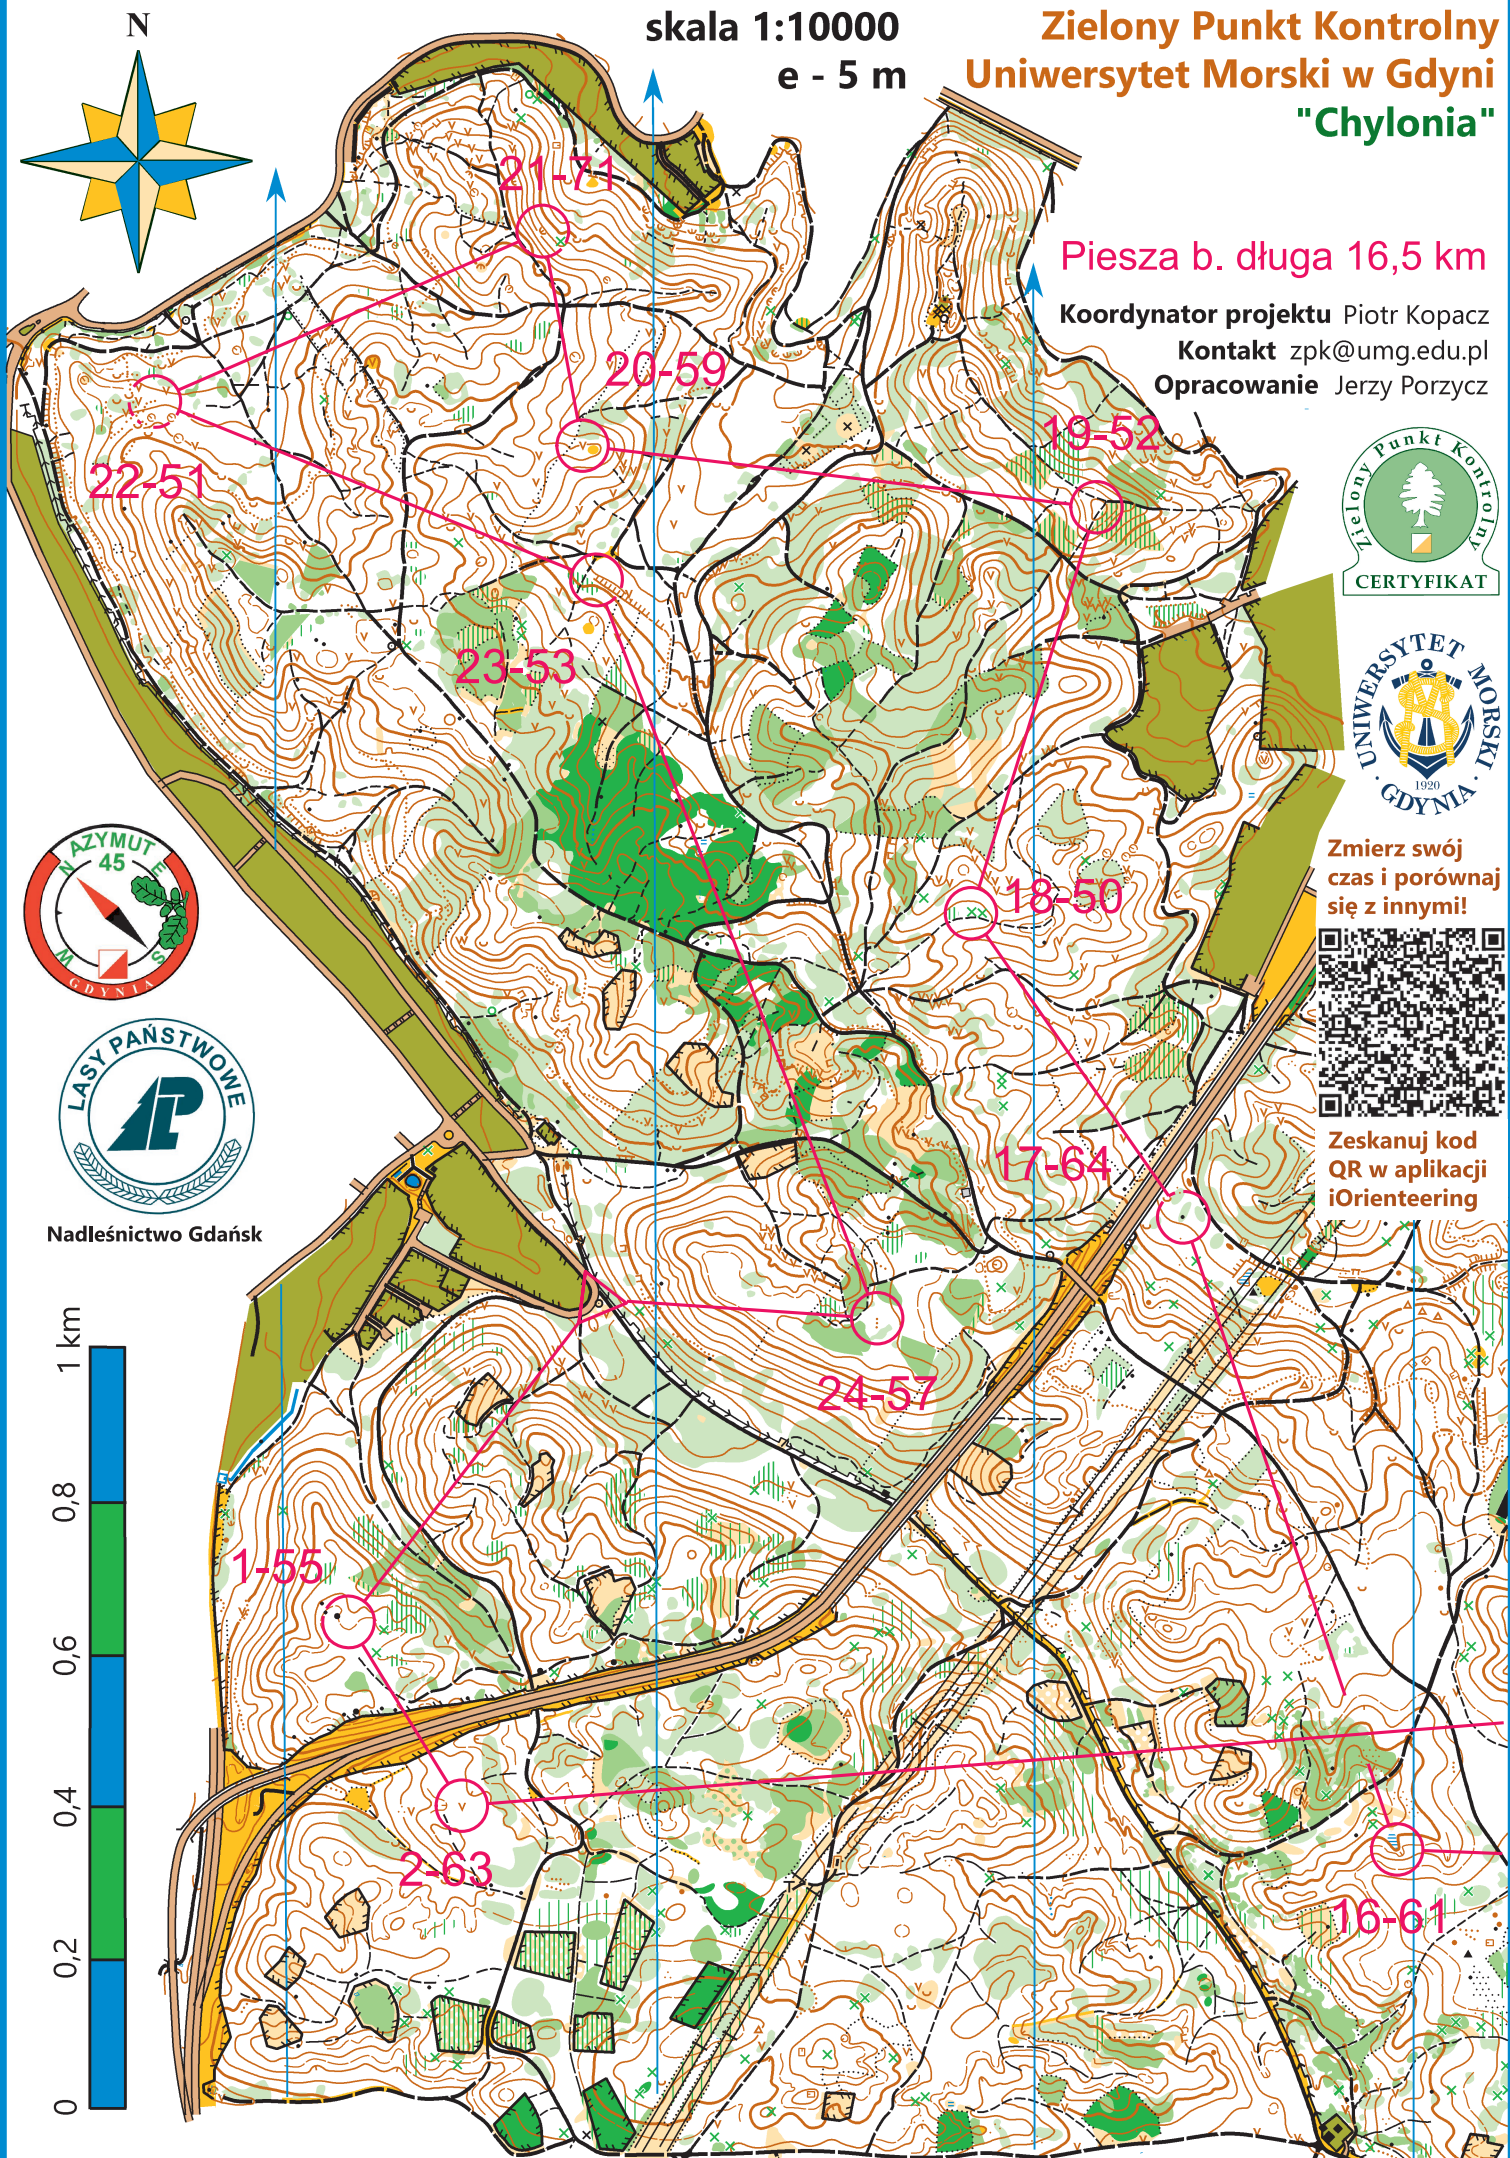

N

skala 1:10000  
e - 5 m

# Zielony Punkt Kontrolny Uniwersytet Morski w Gdyni "Chylonia"

Piesza b. długa 16,5 km

Koordinator projektu Piotr Kopacz

Kontakt [zpk@umg.edu.pl](mailto:zpk@umg.edu.pl)

Opracowanie Jerzy Porzycz

Zmierz swój  
czas i porównaj  
się z innymi!

Zeskanuj kod  
QR w aplikacji  
iOrienteering

Nadleśnictwo Gdańsk

Zmierz swój  
czas i porównaj  
się z innymi!

Zeskanuj kod  
QR w aplikacji  
iOrienteering