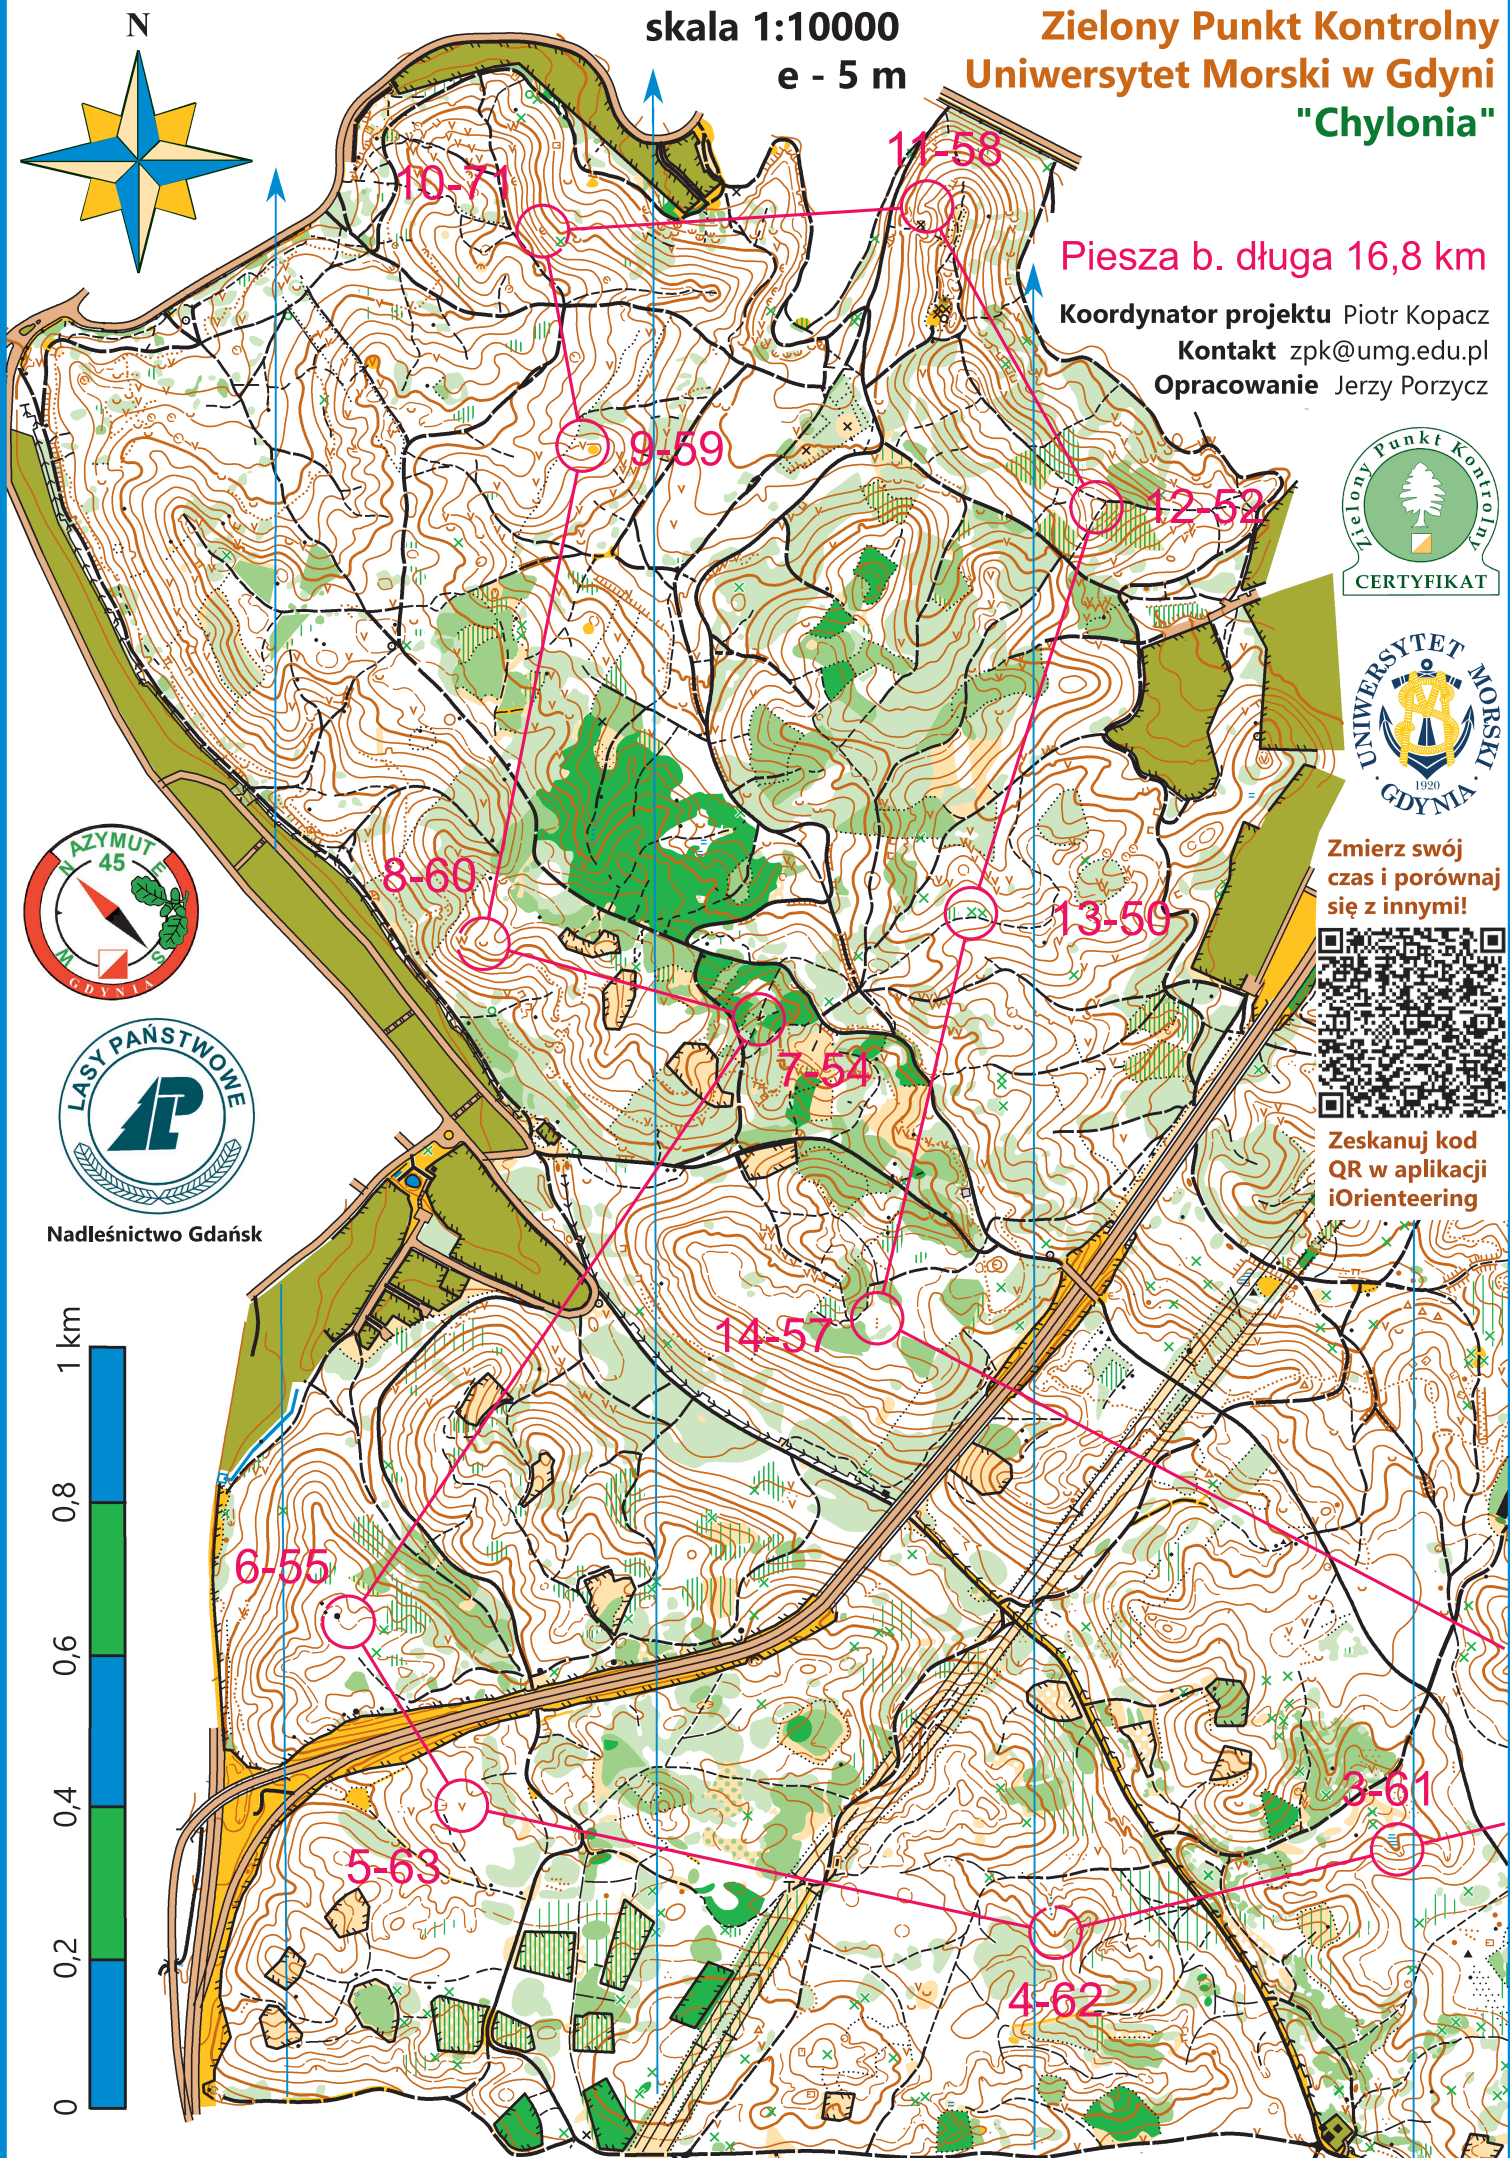

Zmierz swój
czas i porównaj
się z innymi!

Zeskanuj kod
QR w aplikacji
iOrienteering

N

skala 1:10000
e - 5 m

Zielony Punkt Kontrolny Uniwersytet Morski w Gdyni "Chylonia"

Piesza b. długa 16,8 km

Koordynator projektu Piotr Kopacz

Kontakt zpk@umg.edu.pl

Opracowanie Jerzy Porzycz

Zmierz swój
czas i porównaj
się z innymi!

Zeskanuj kod
QR w aplikacji
iOrienting

Nadleśnictwo Gdańsk

Zielony Punkt Kontrolny Uniwersytet Morski w Gdyni "Grabówek"

skala 1:10000 e - 5 m

Nadleśnictwo Gdańsk

Koordynator projektu

Piotr Kopacz

Kontakt

zpk@umg.edu.pl

Opracowanie

Jerzy Porzycz