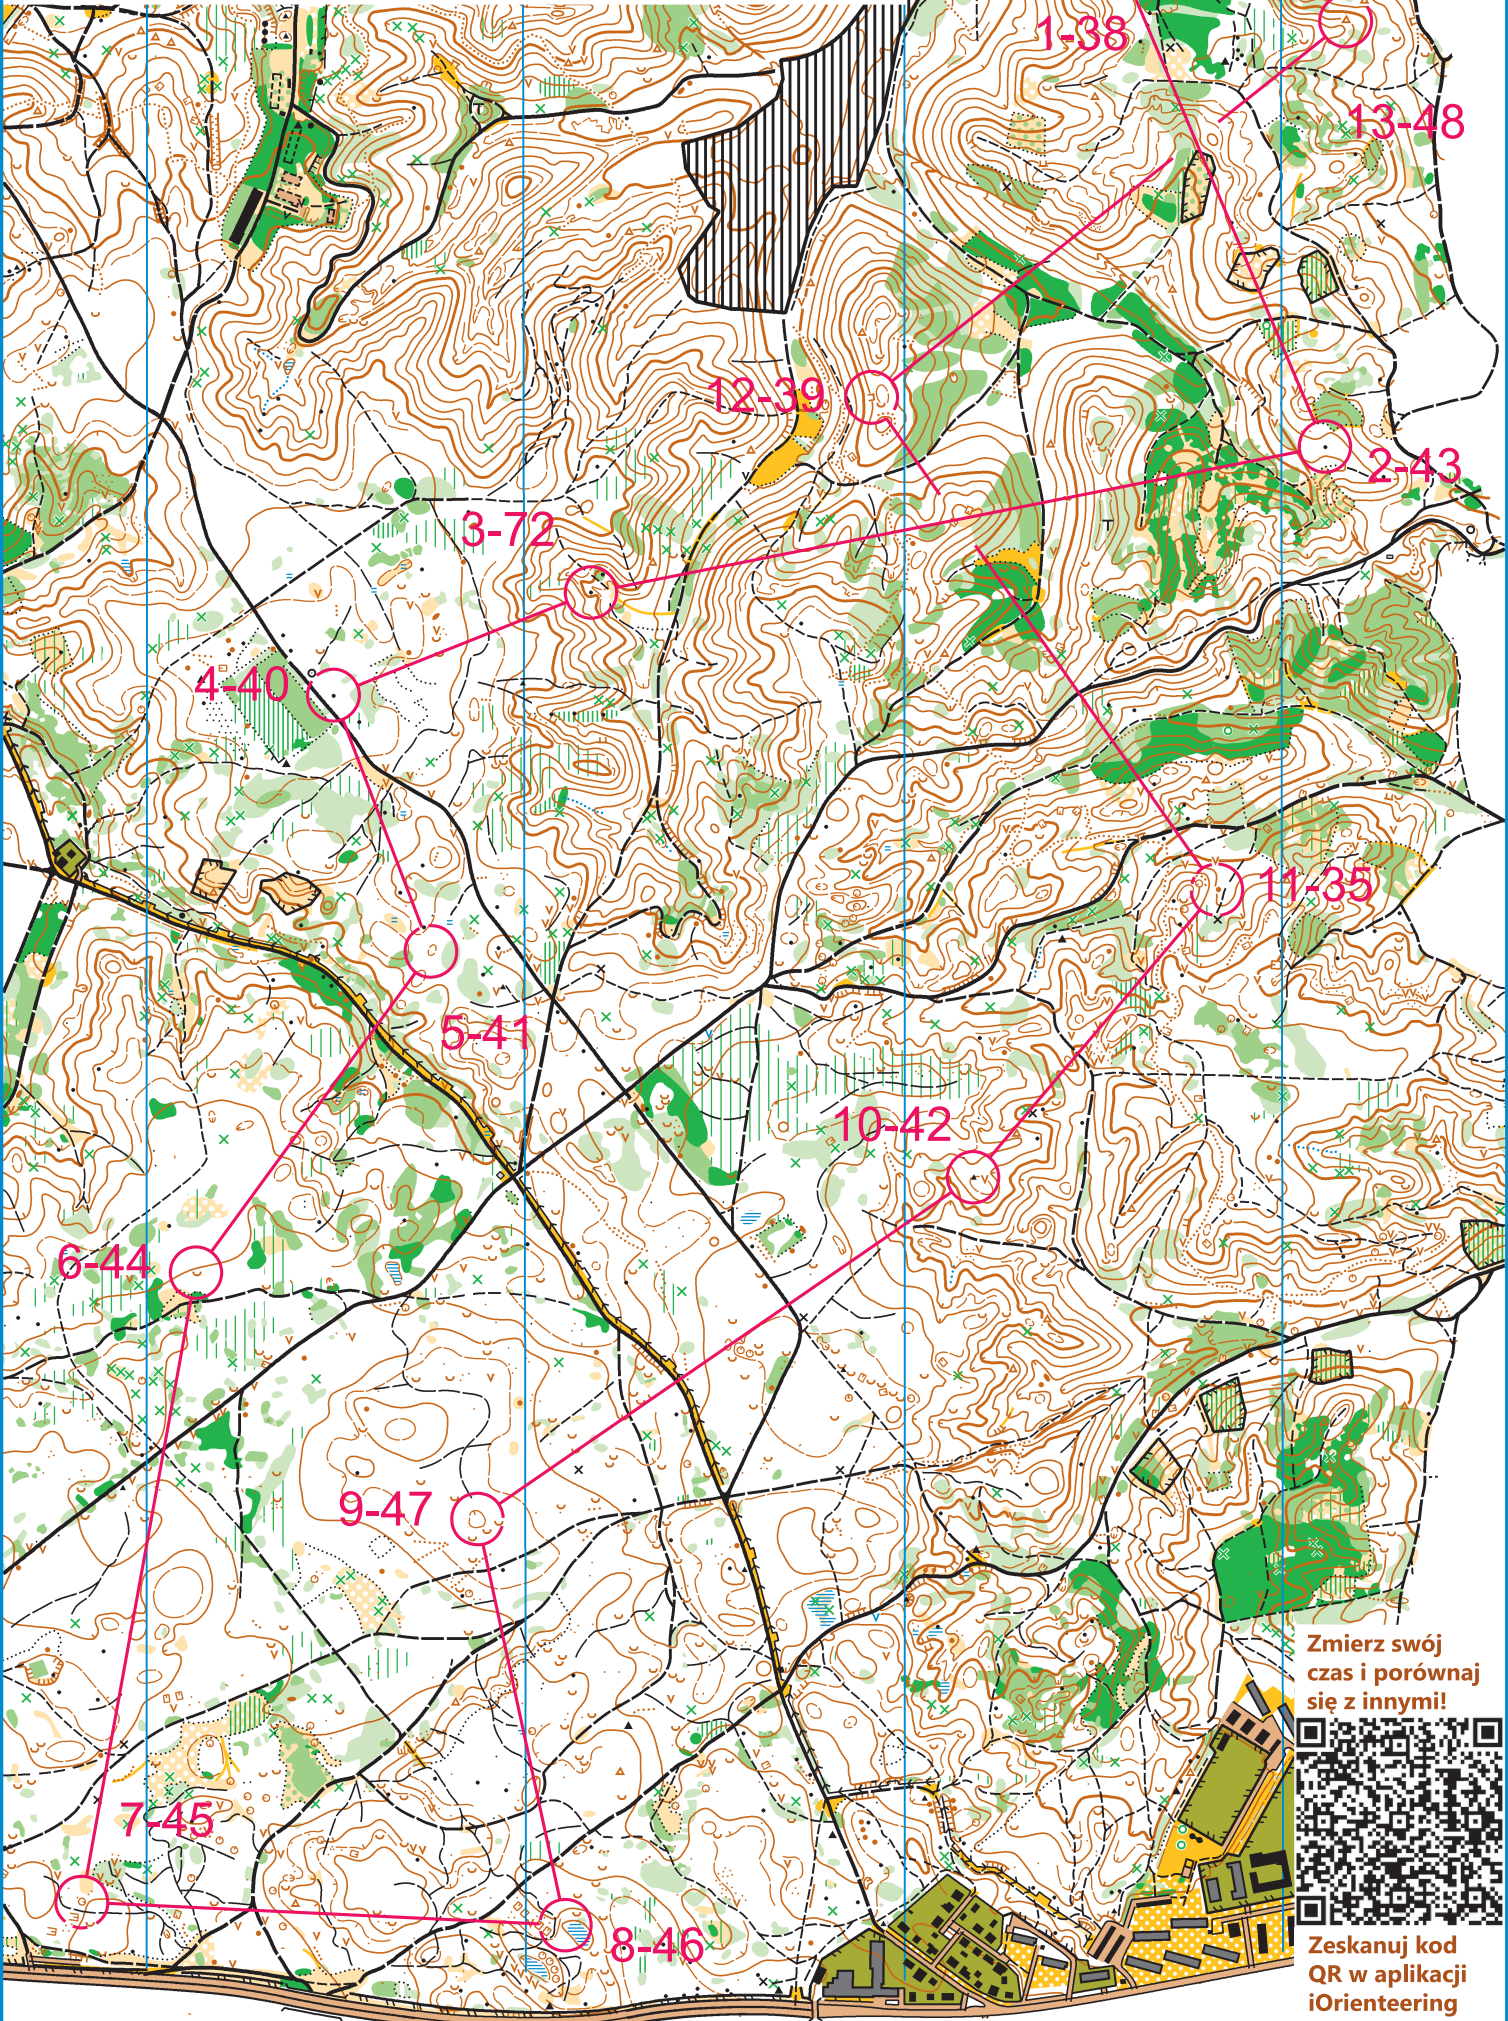

Zielony Punkt Kontrolny  
Uniwersytet Morski w Gdyni  
"Grabówek"

skala 1:10000  
e - 5 m

Piesza droga 8,3km

Zmierz swój  
czas i porównaj  
się z innymi!

Zeskanuj kod  
QR w aplikacji  
iOrienteering