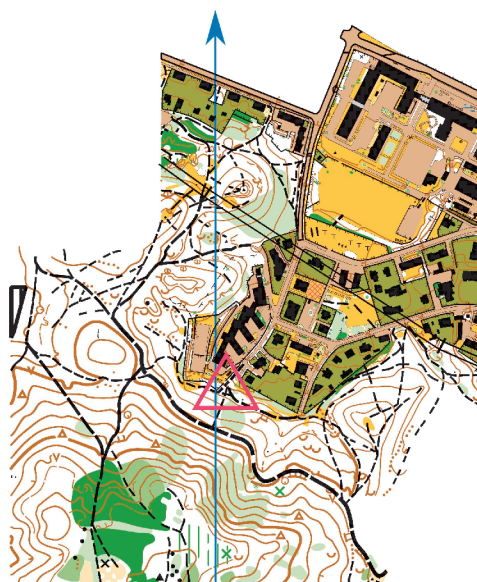

Uniwersytet Morski

Dojście z Uniwersytetu Morskiego w Gdyni do startu