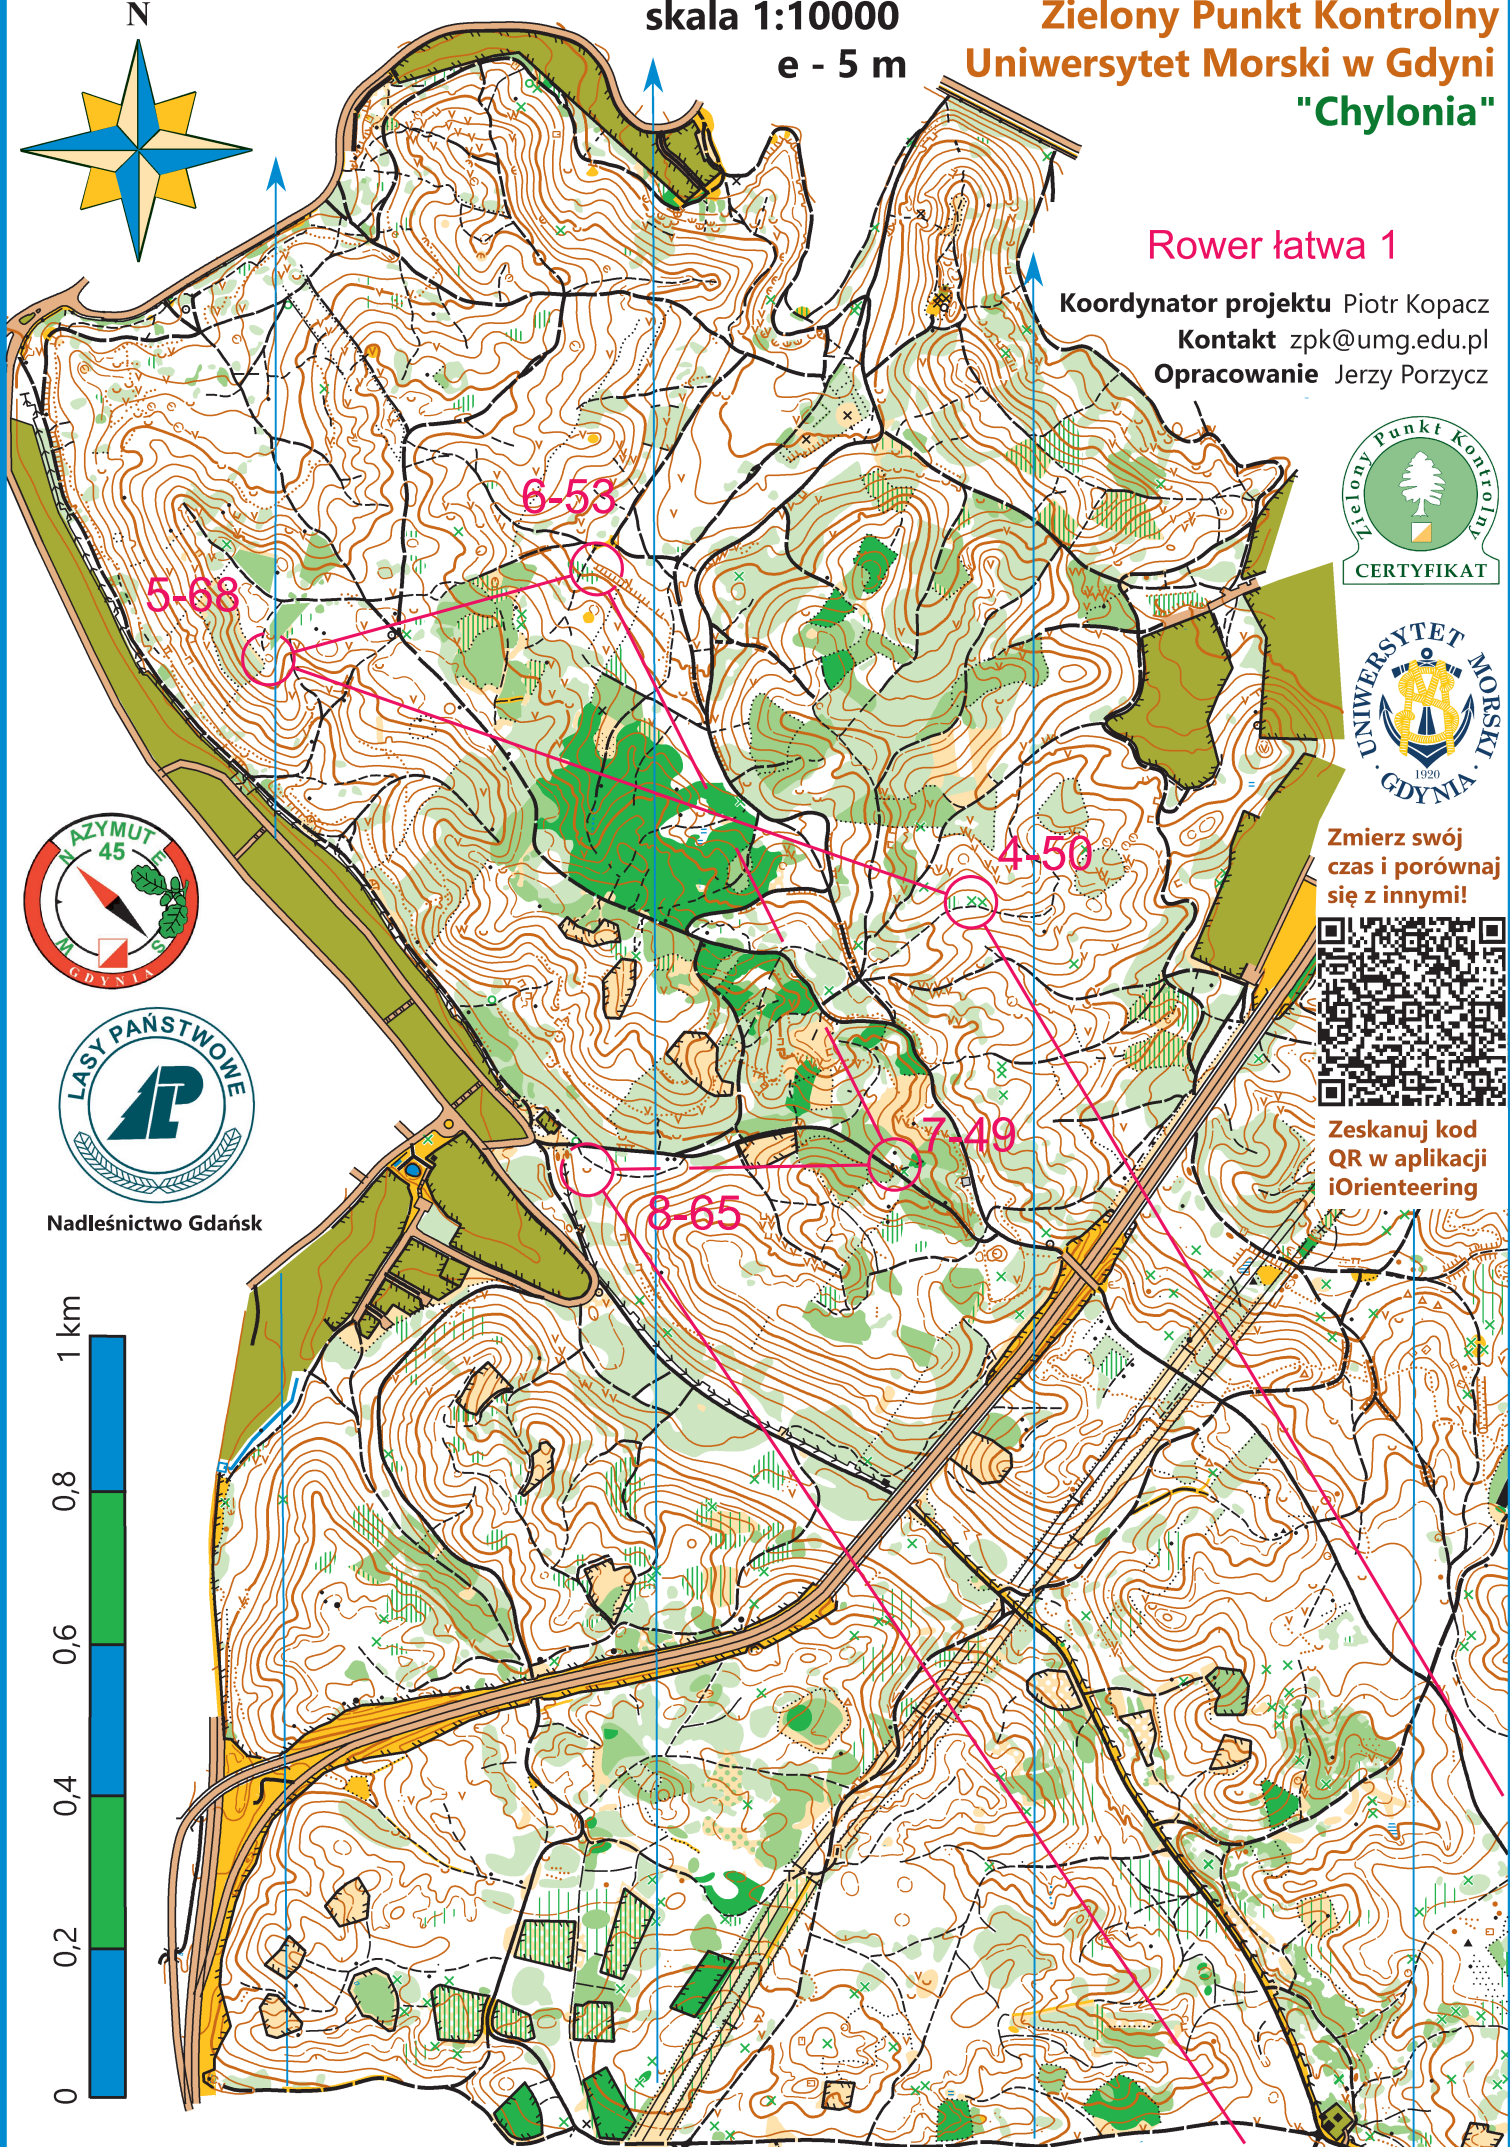

Zielony Punkt Kontrolny
Uniwersytet Morski w Gdyni
"Grabówek"

skala 1:10000
e - 5 m
Rower łatwa 1

Zmierz swój
czas i porównaj
się z innymi!

Zeskanuj kod
QR w aplikacji
iOrienting

N

skala 1:10000
e - 5 m

Zielony Punkt Kontrolny Uniwersytet Morski w Gdyni "Chylonia"

Rower łatwa 1

Koordynator projektu Piotr Kopacz
Kontakt zpk@umg.edu.pl
Opracowanie Jerzy Porzycz

Zmierz swój
czas i porównaj
się z innymi!

Zeskanuj kod
QR w aplikacji
iOrienteering

Nadleśnictwo Gdańsk

Zielony Punkt Kontrolny Uniwersytet Morski w Gdyni "Grabówek"

skala 1:10000 e - 5 m

Nadleśnictwo Gdańsk

Koordynator projektu

Piotr Kopacz

Kontakt

zpk@umg.edu.pl

Opracowanie

Jerzy Porzycz