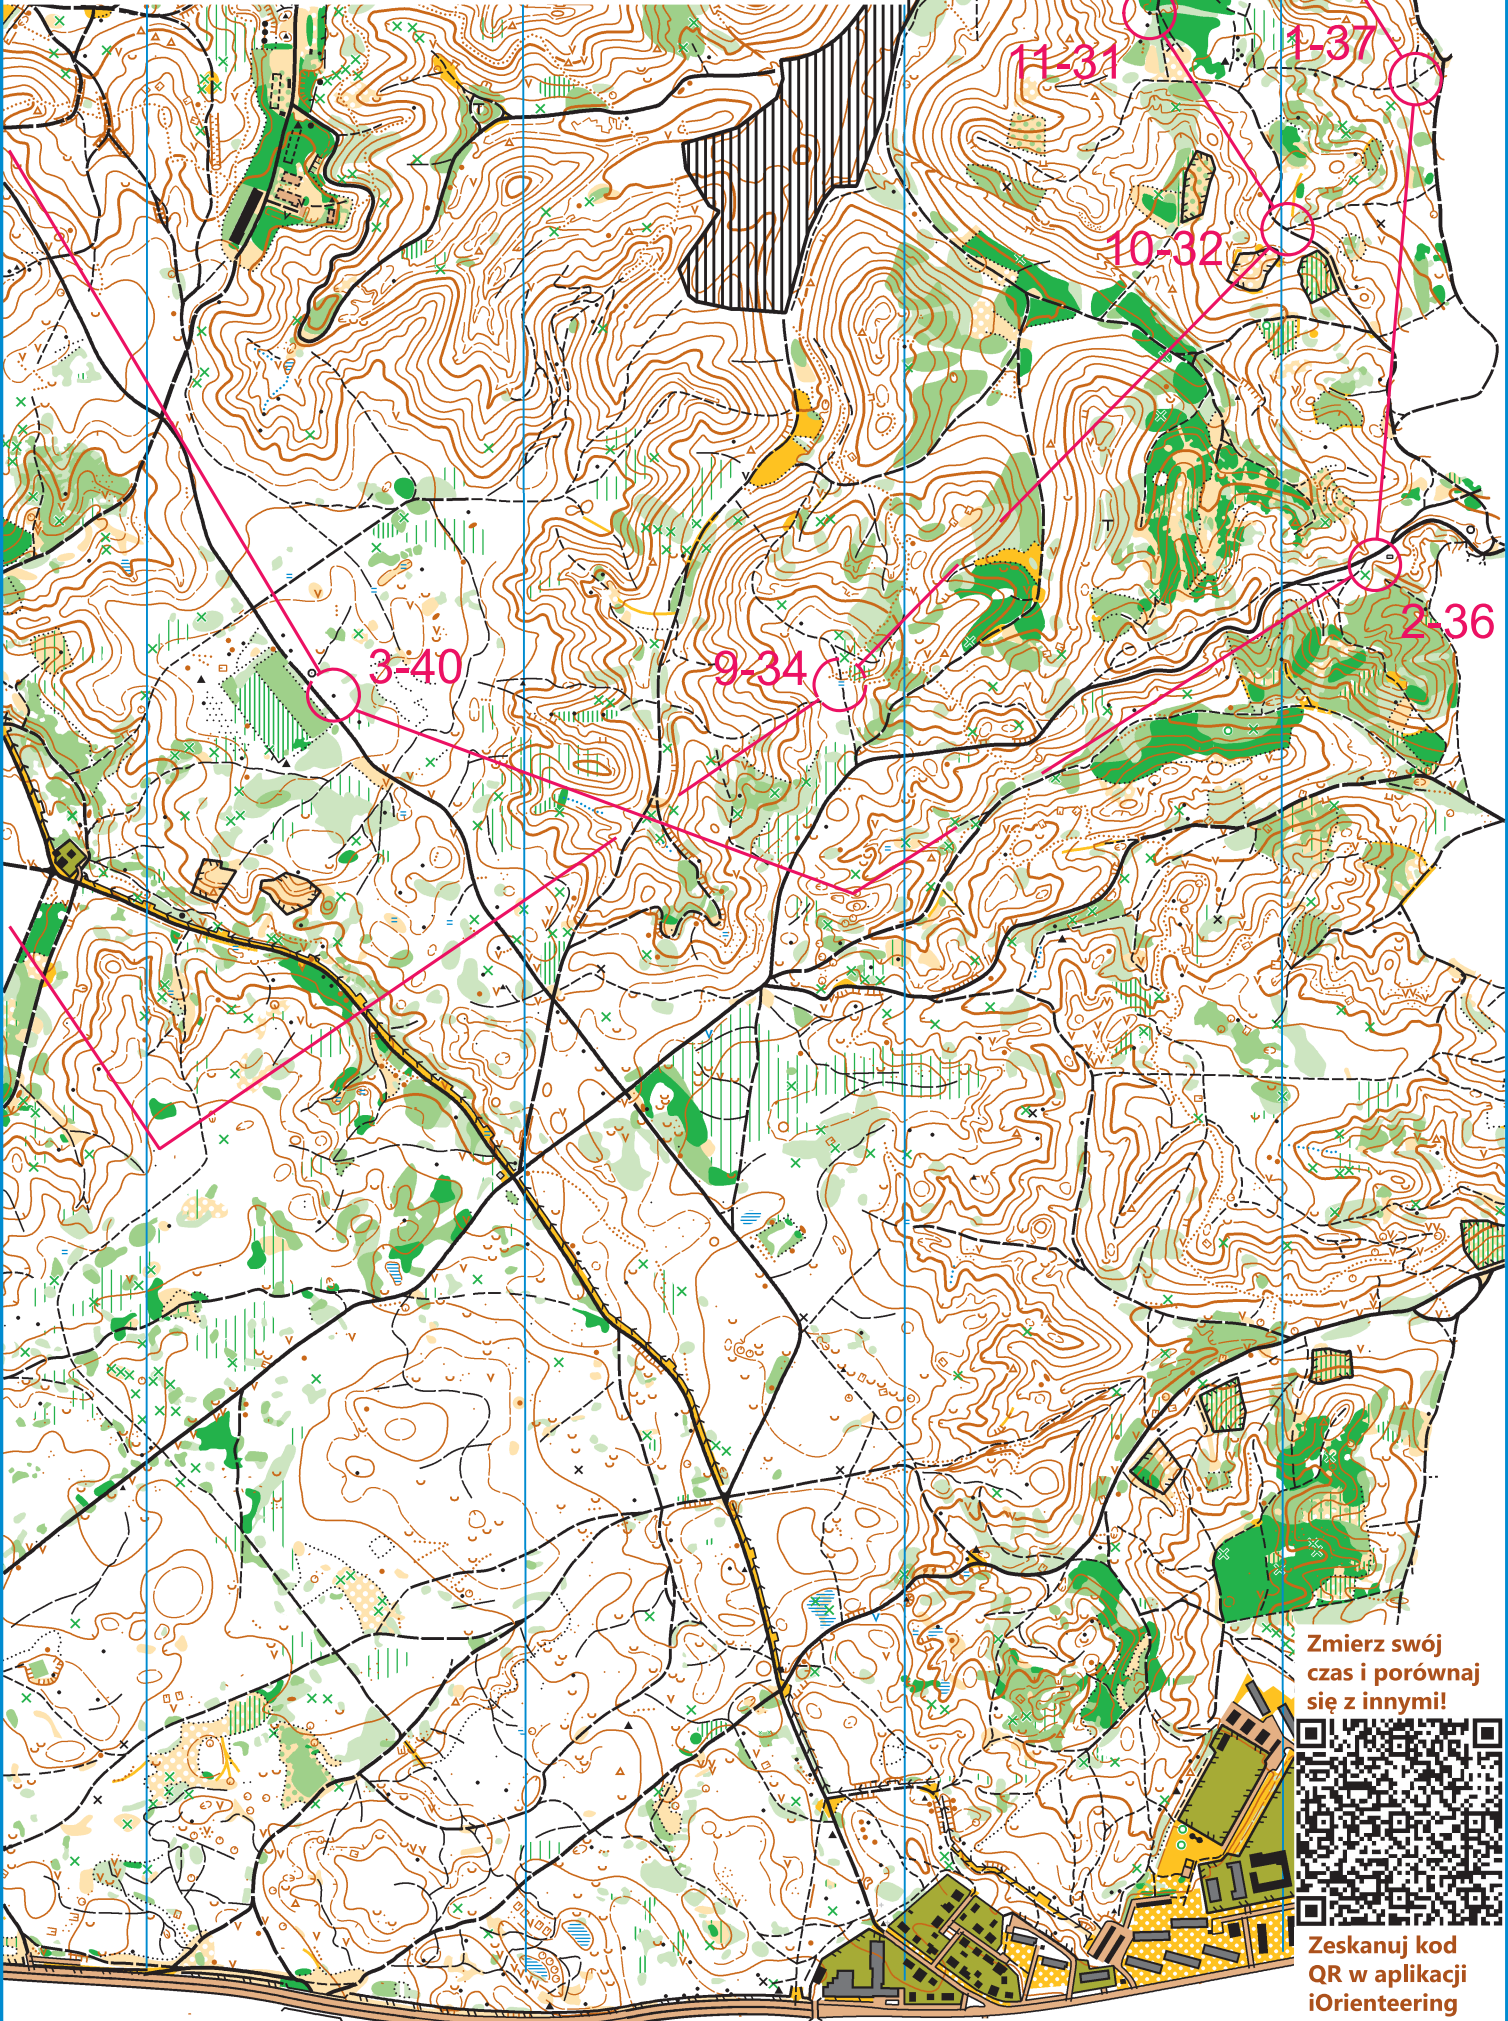

Zielony Punkt Kontrolny
Uniwersytet Morski w Gdyni
"Grabówek"

skala 1:10000
e - 5 m
Rower łatwa 1

Zmierz swój
czas i porównaj
się z innymi!

Zeskanuj kod
QR w aplikacji
iOrienting

N

skala 1:10000
e - 5 m

Zielony Punkt Kontrolny Uniwersytet Morski w Gdyni "Chylonia"

Rower łatwa 1

Koordynator projektu Piotr Kopacz
Kontakt zpk@umg.edu.pl
Opracowanie Jerzy Porzycz

Zmierz swój
czas i porównaj
się z innymi!

Zeskanuj kod
QR w aplikacji
iOrienteering

Nadleśnictwo Gdańsk

Zielony Punkt Kontrolny Uniwersytet Morski w Gdyni "Grabówek"

skala 1:10000 e - 5 m

Nadleśnictwo Gdańsk

Koordynator projektu

Piotr Kopacz

Kontakt

zpk@umg.edu.pl

Opracowanie

Jerzy Porzycz