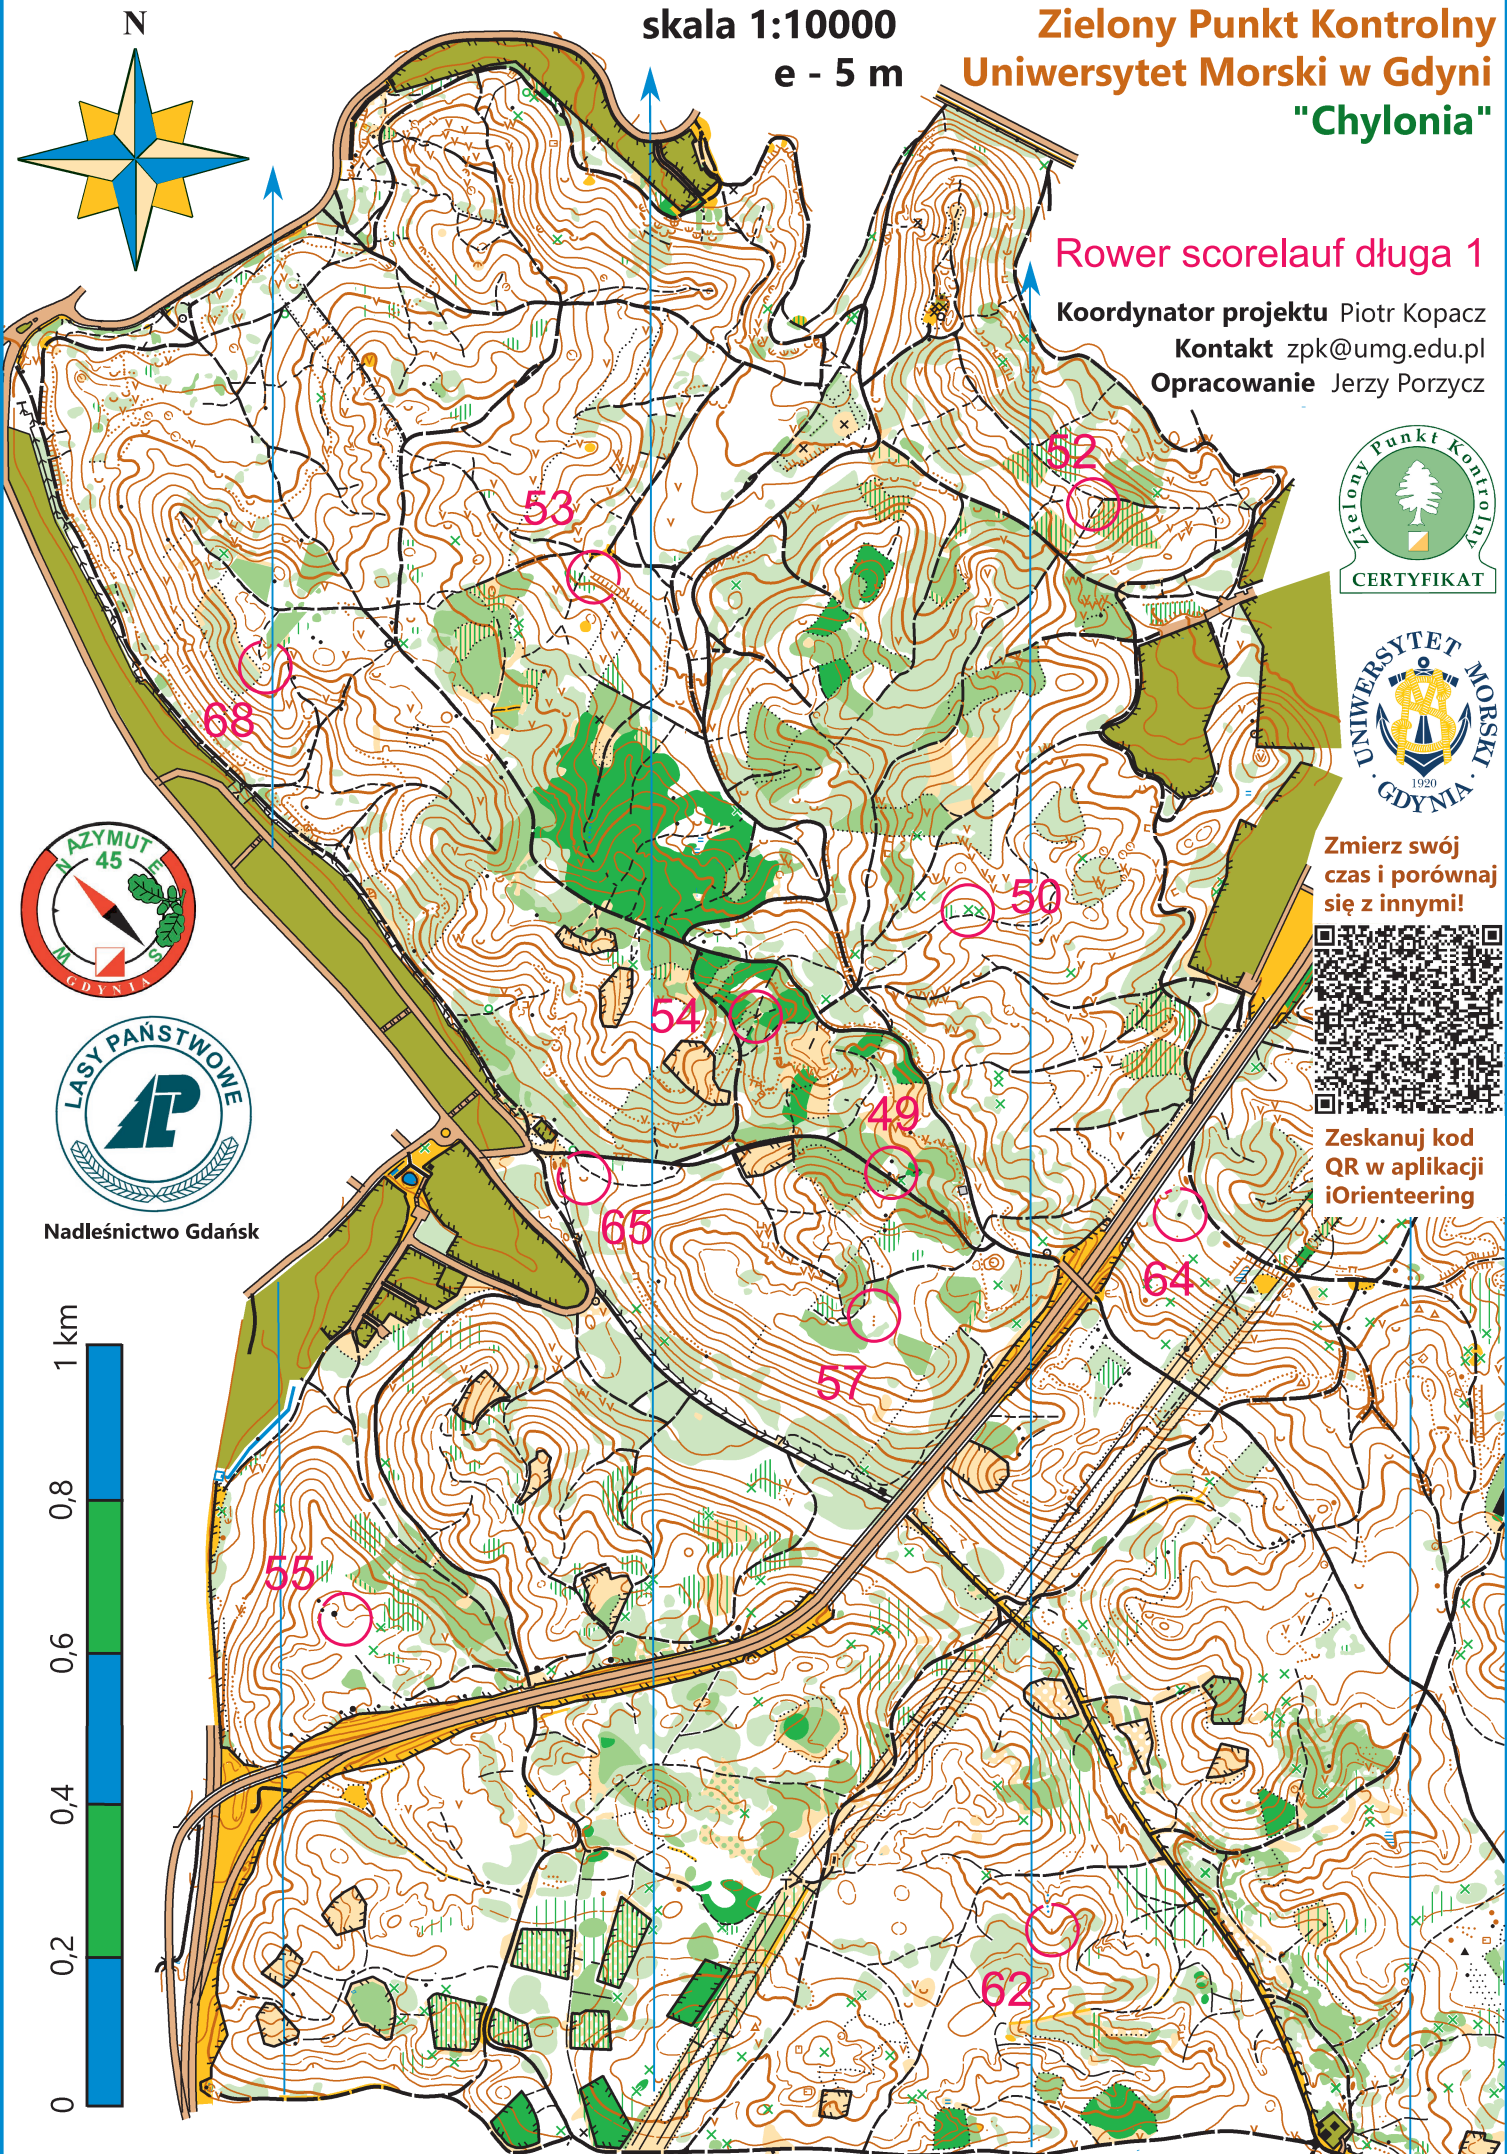

Zmierz swój
czas i porównaj
się z innymi!

Zeskanuj kod
QR w aplikacji
iOrientering

N

skala 1:10000
e - 5 m

Zielony Punkt Kontrolny Uniwersytet Morski w Gdyni "Chylonia"

Rower scorelauf długa 1

Koordinator projektu Piotr Kopacz
Kontakt zpk@umg.edu.pl
Opracowanie Jerzy Porzycz

Zmier swój
czas i porównaj
się z innymi!

Zeskanuj kod
QR w aplikacji
iOrienteeing

Nadleśnictwo Gdańsk

0 0,2 0,4 0,6 0,8 1 km

Zielony Punkt Kontrolny Uniwersytet Morski w Gdyni "Grabówek"

skala 1:10000 e - 5 m

Dojście z Uniwersytetu Morskiego w Gdyni do startu