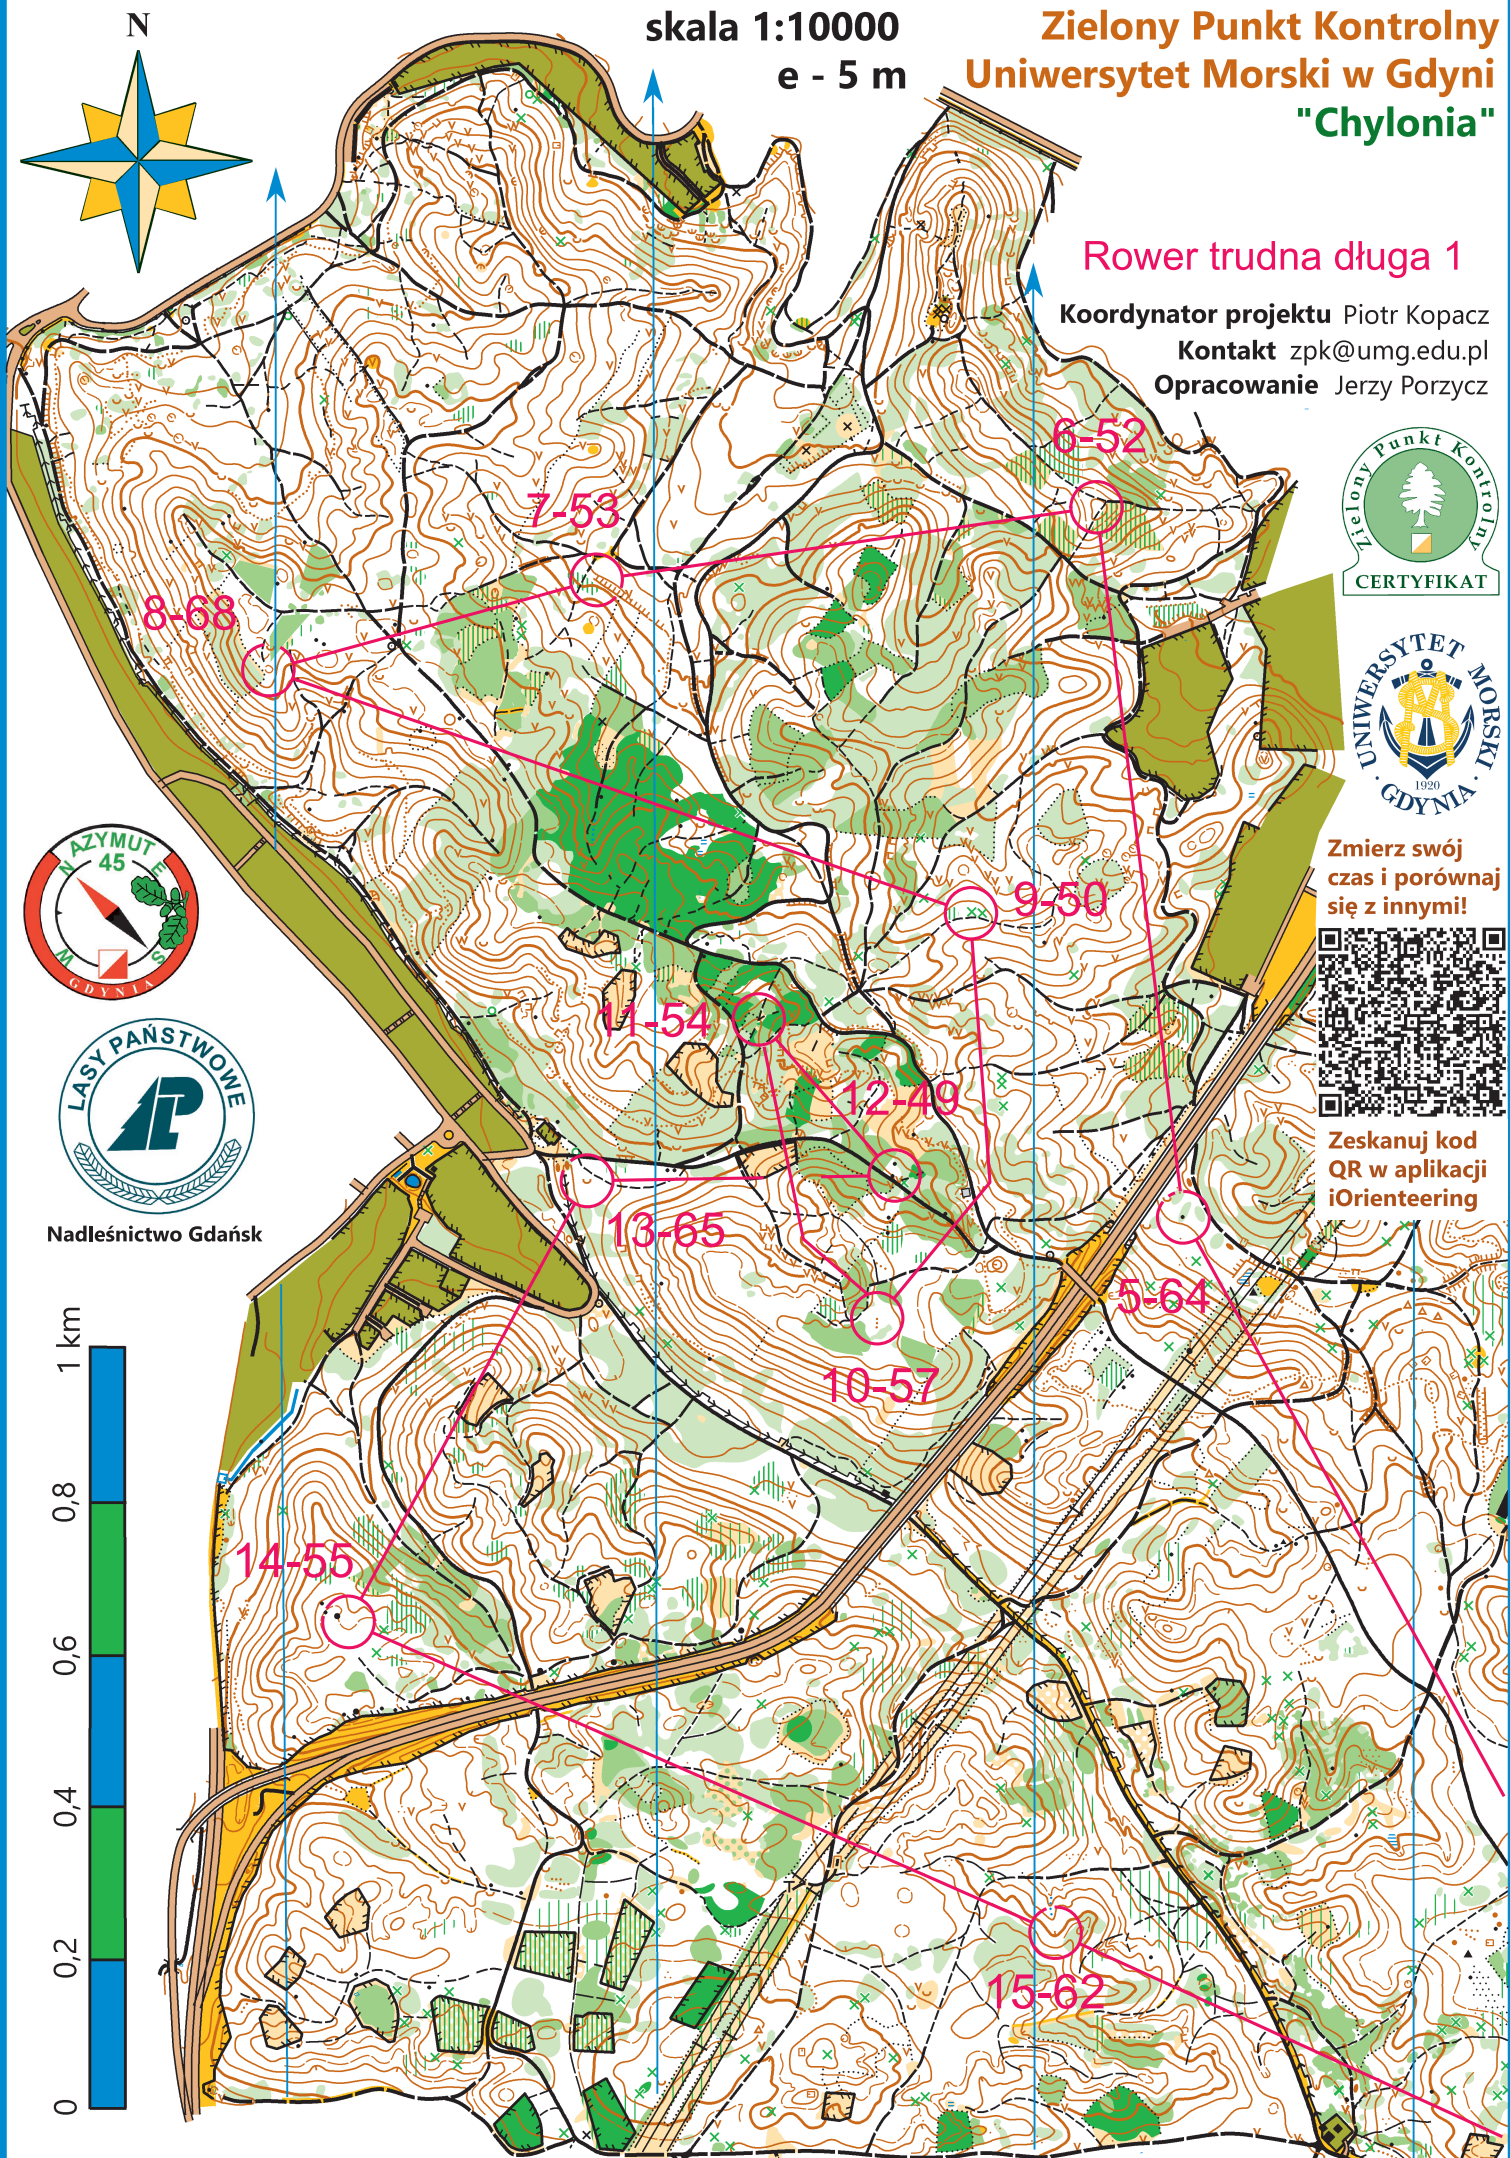

Zmierz swój
czas i porównaj
się z innymi!

Zeskanuj kod
QR w aplikacji
iOrienteering

N

skala 1:10000
e - 5 m

Zielony Punkt Kontrolny Uniwersytet Morski w Gdyni "Chylonia"

Rower trudna długa 1

Koordinator projektu Piotr Kopacz
Kontakt zpk@umg.edu.pl
Opracowanie Jerzy Porzycz

Zmierz swój
czas i porównaj
się z innymi!

Zeskanuj kod
QR w aplikacji
iOrienteering

Nadleśnictwo Gdańsk

Zielony Punkt Kontrolny Uniwersytet Morski w Gdyni "Grabówek"

skala 1:10000 e - 5 m

Nadleśnictwo Gdańsk