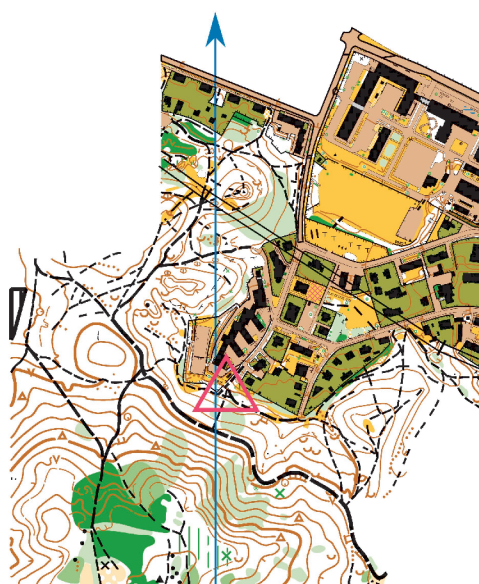

Uniwersytet Morski

Dojście z Uniwersytetu Morskiego w Gdyni do startu