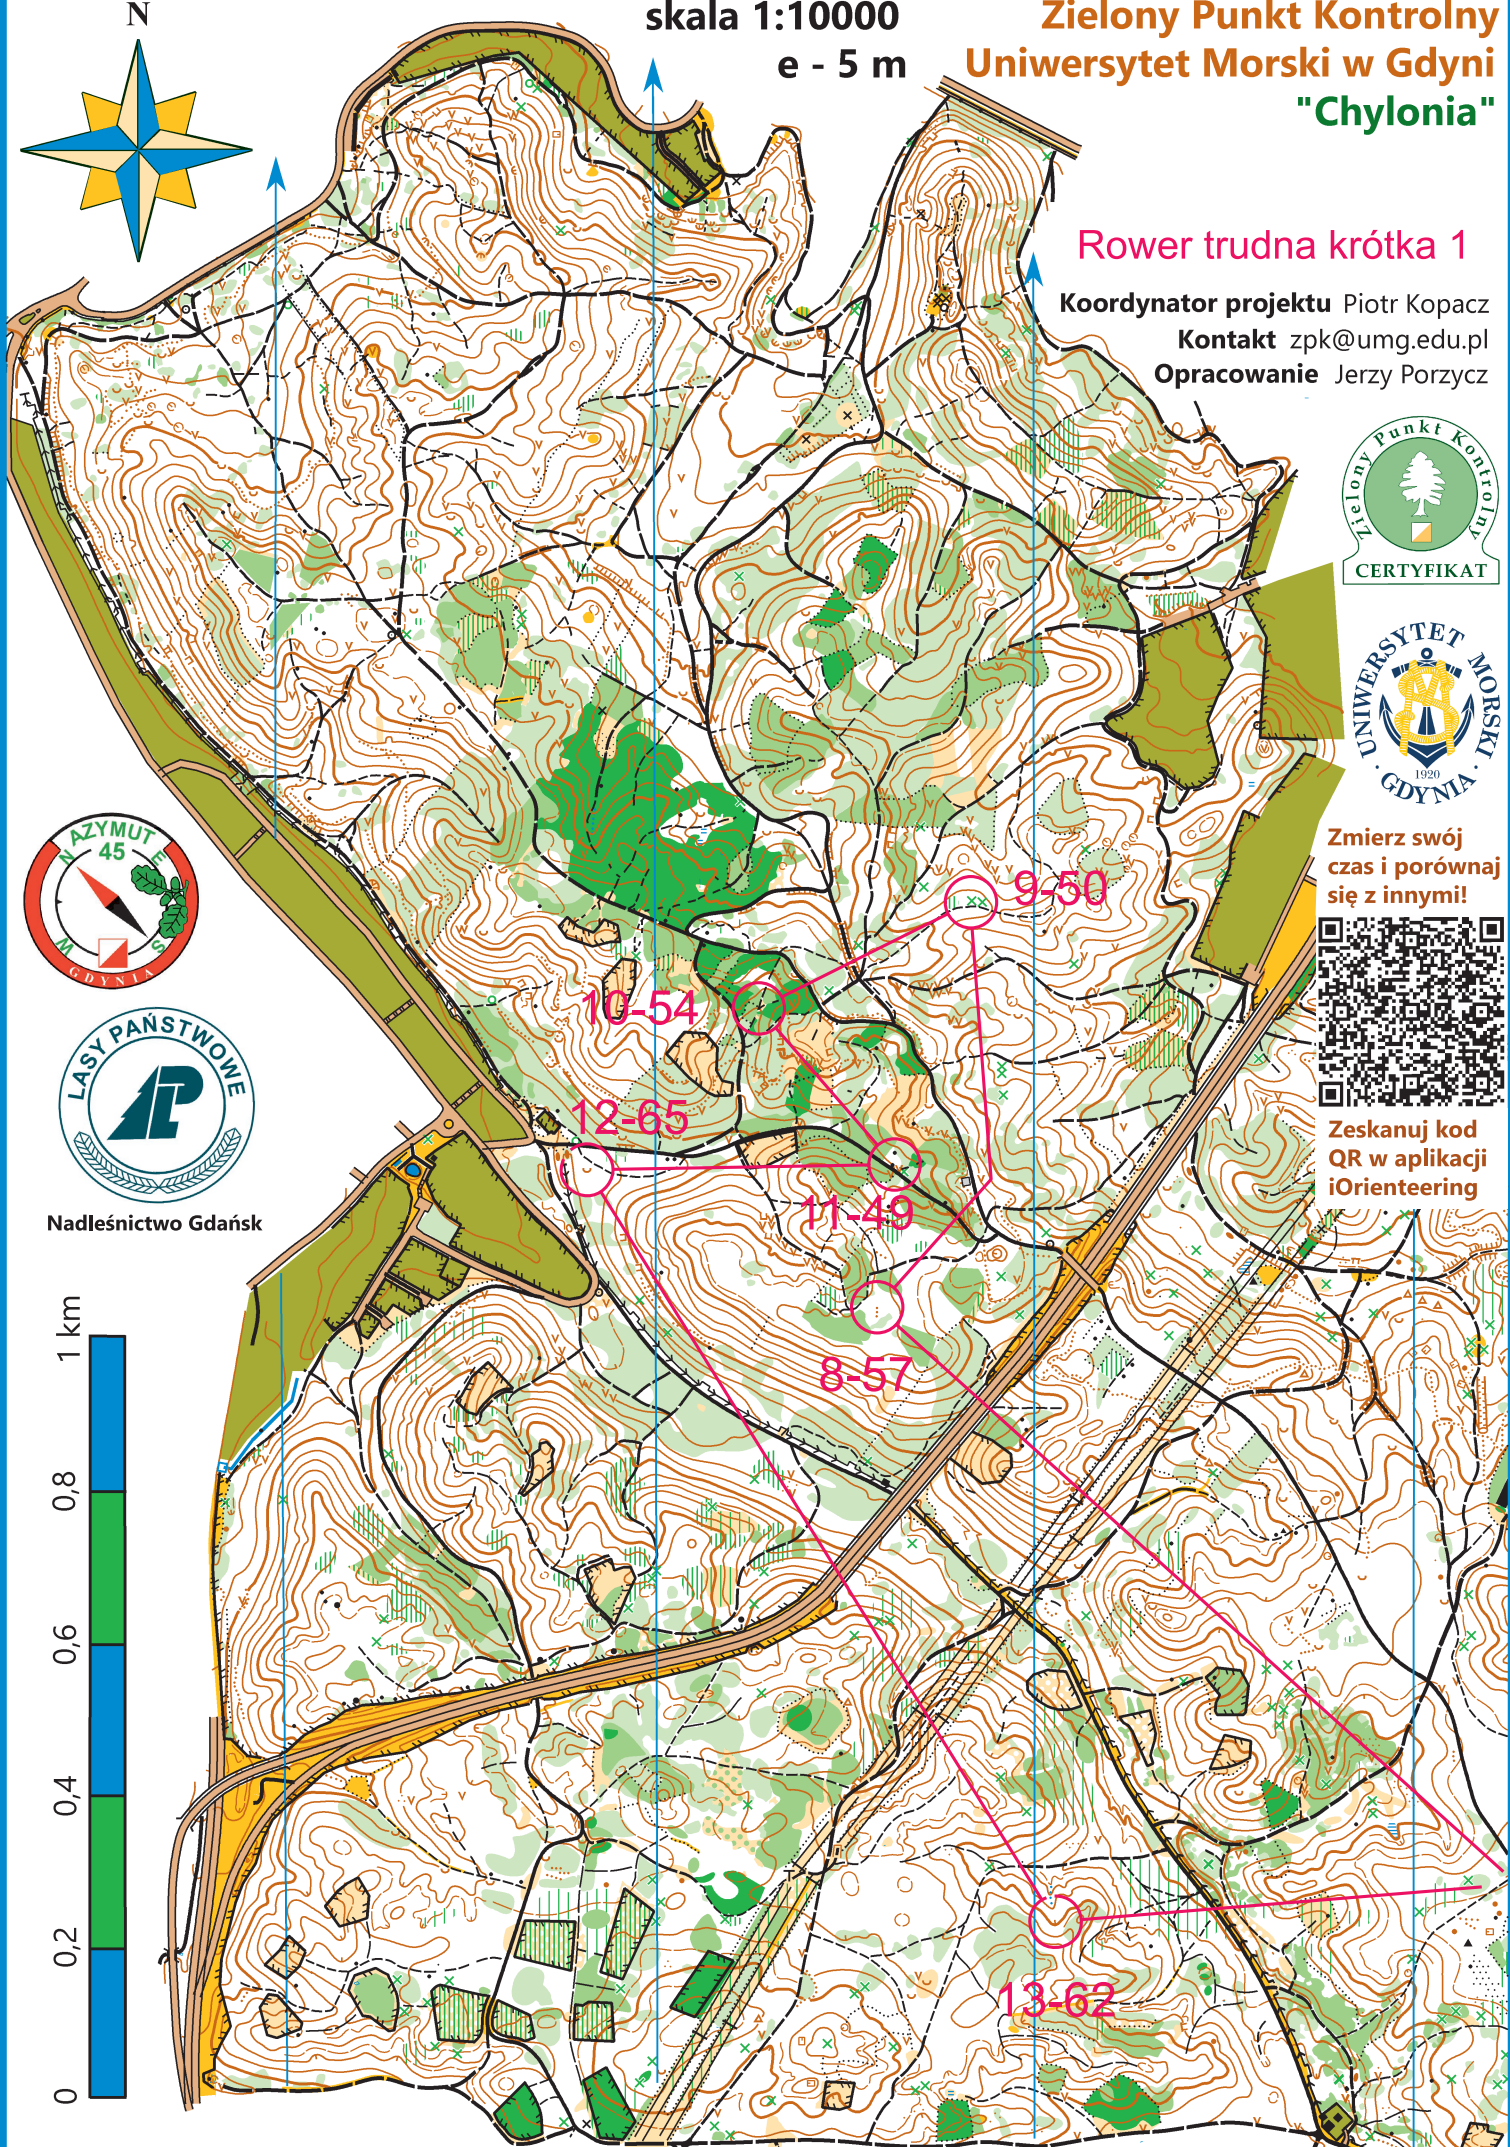

Zmierz swój
czas i porównaj
się z innymi!

Zeskanuj kod
QR w aplikacji
iOrienting

N

skala 1:10000

e - 5 m

Zielony Punkt Kontrolny Uniwersytet Morski w Gdyni "Chylonia"

Rower trudna krótka 1

Koordinator projektu Piotr Kopacz

Kontakt zpk@umg.edu.pl

Opracowanie Jerzy Porzycz

Zmierz swój czas i porównaj się z innymi!

Zeskanuj kod QR w aplikacji iOrienteering

Nadleśnictwo Gdańsk

Zielony Punkt Kontrolny Uniwersytet Morski w Gdyni "Grabówek"

skala 1:10000 e - 5 m

Nadleśnictwo Gdańsk

Koordynator projektu

Piotr Kopacz

Kontakt

zpk@umg.edu.pl

Opracowanie

Jerzy Porzycz