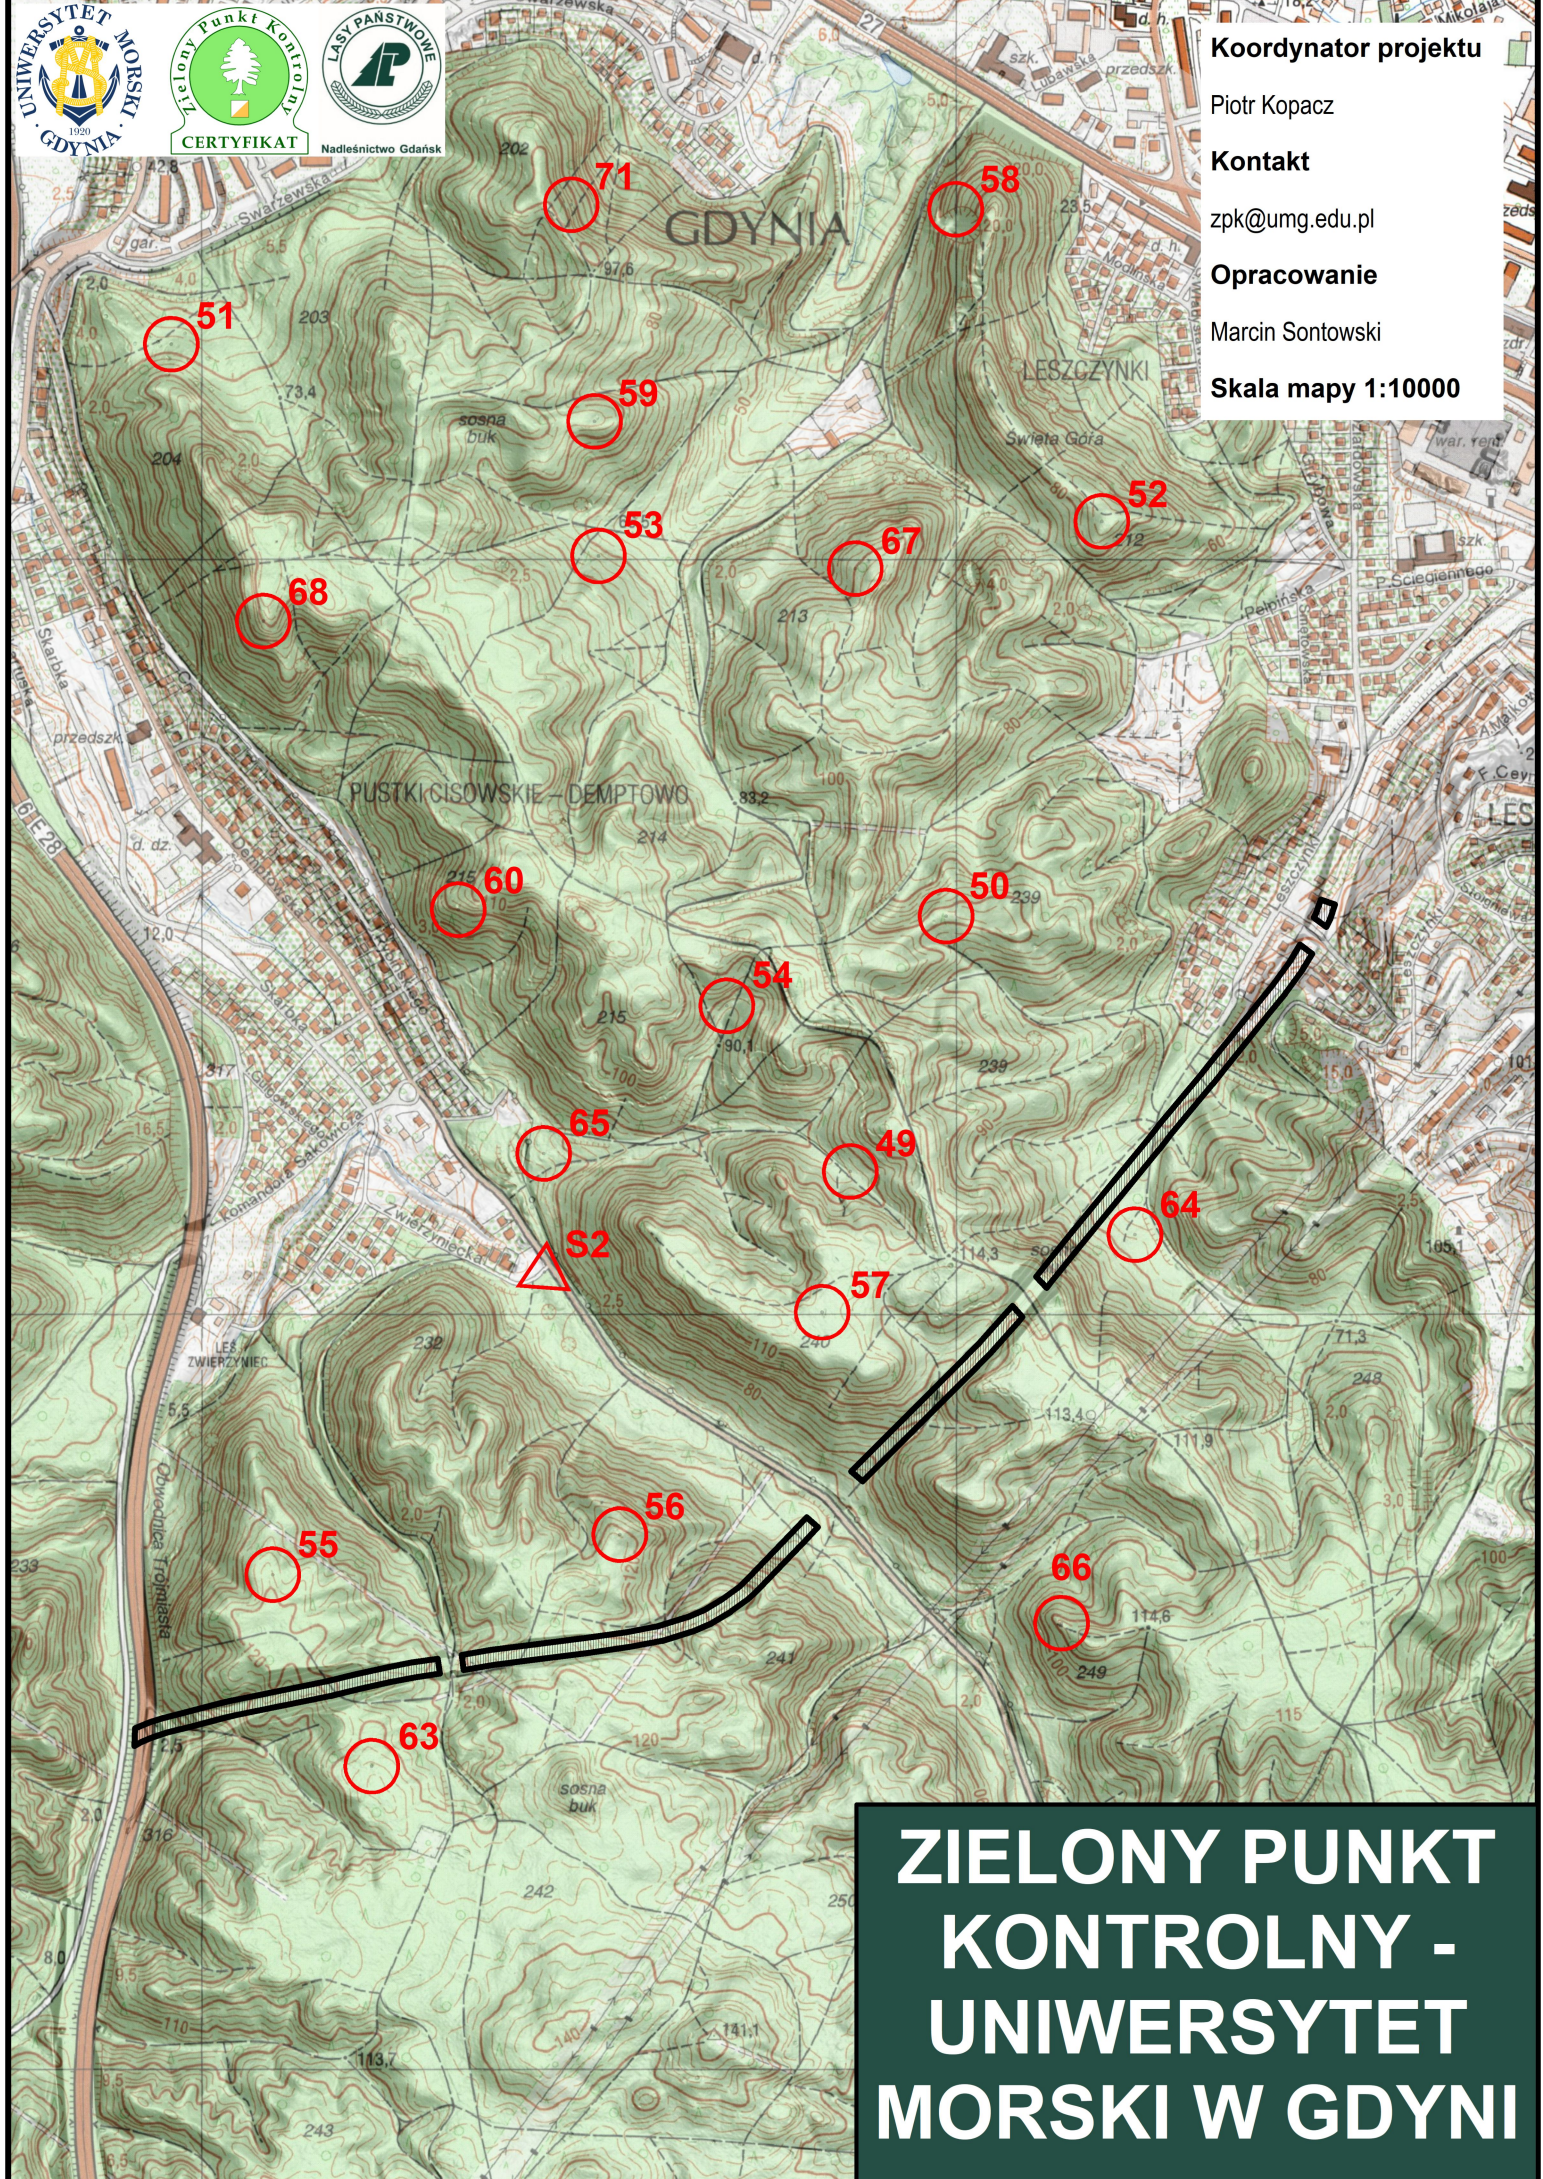

Nadleśnictwo Gdańsk

Koordynator projektu

Piotr Kopacz

Kontakt

zpk@umg.edu.pl

Opracowanie

Marcin Sontowski

Skala mapy 1:10000

**ZIELONY PUNKT
KONTROLNY -
UNIWERSYTET
MORSKI W GDYNI**