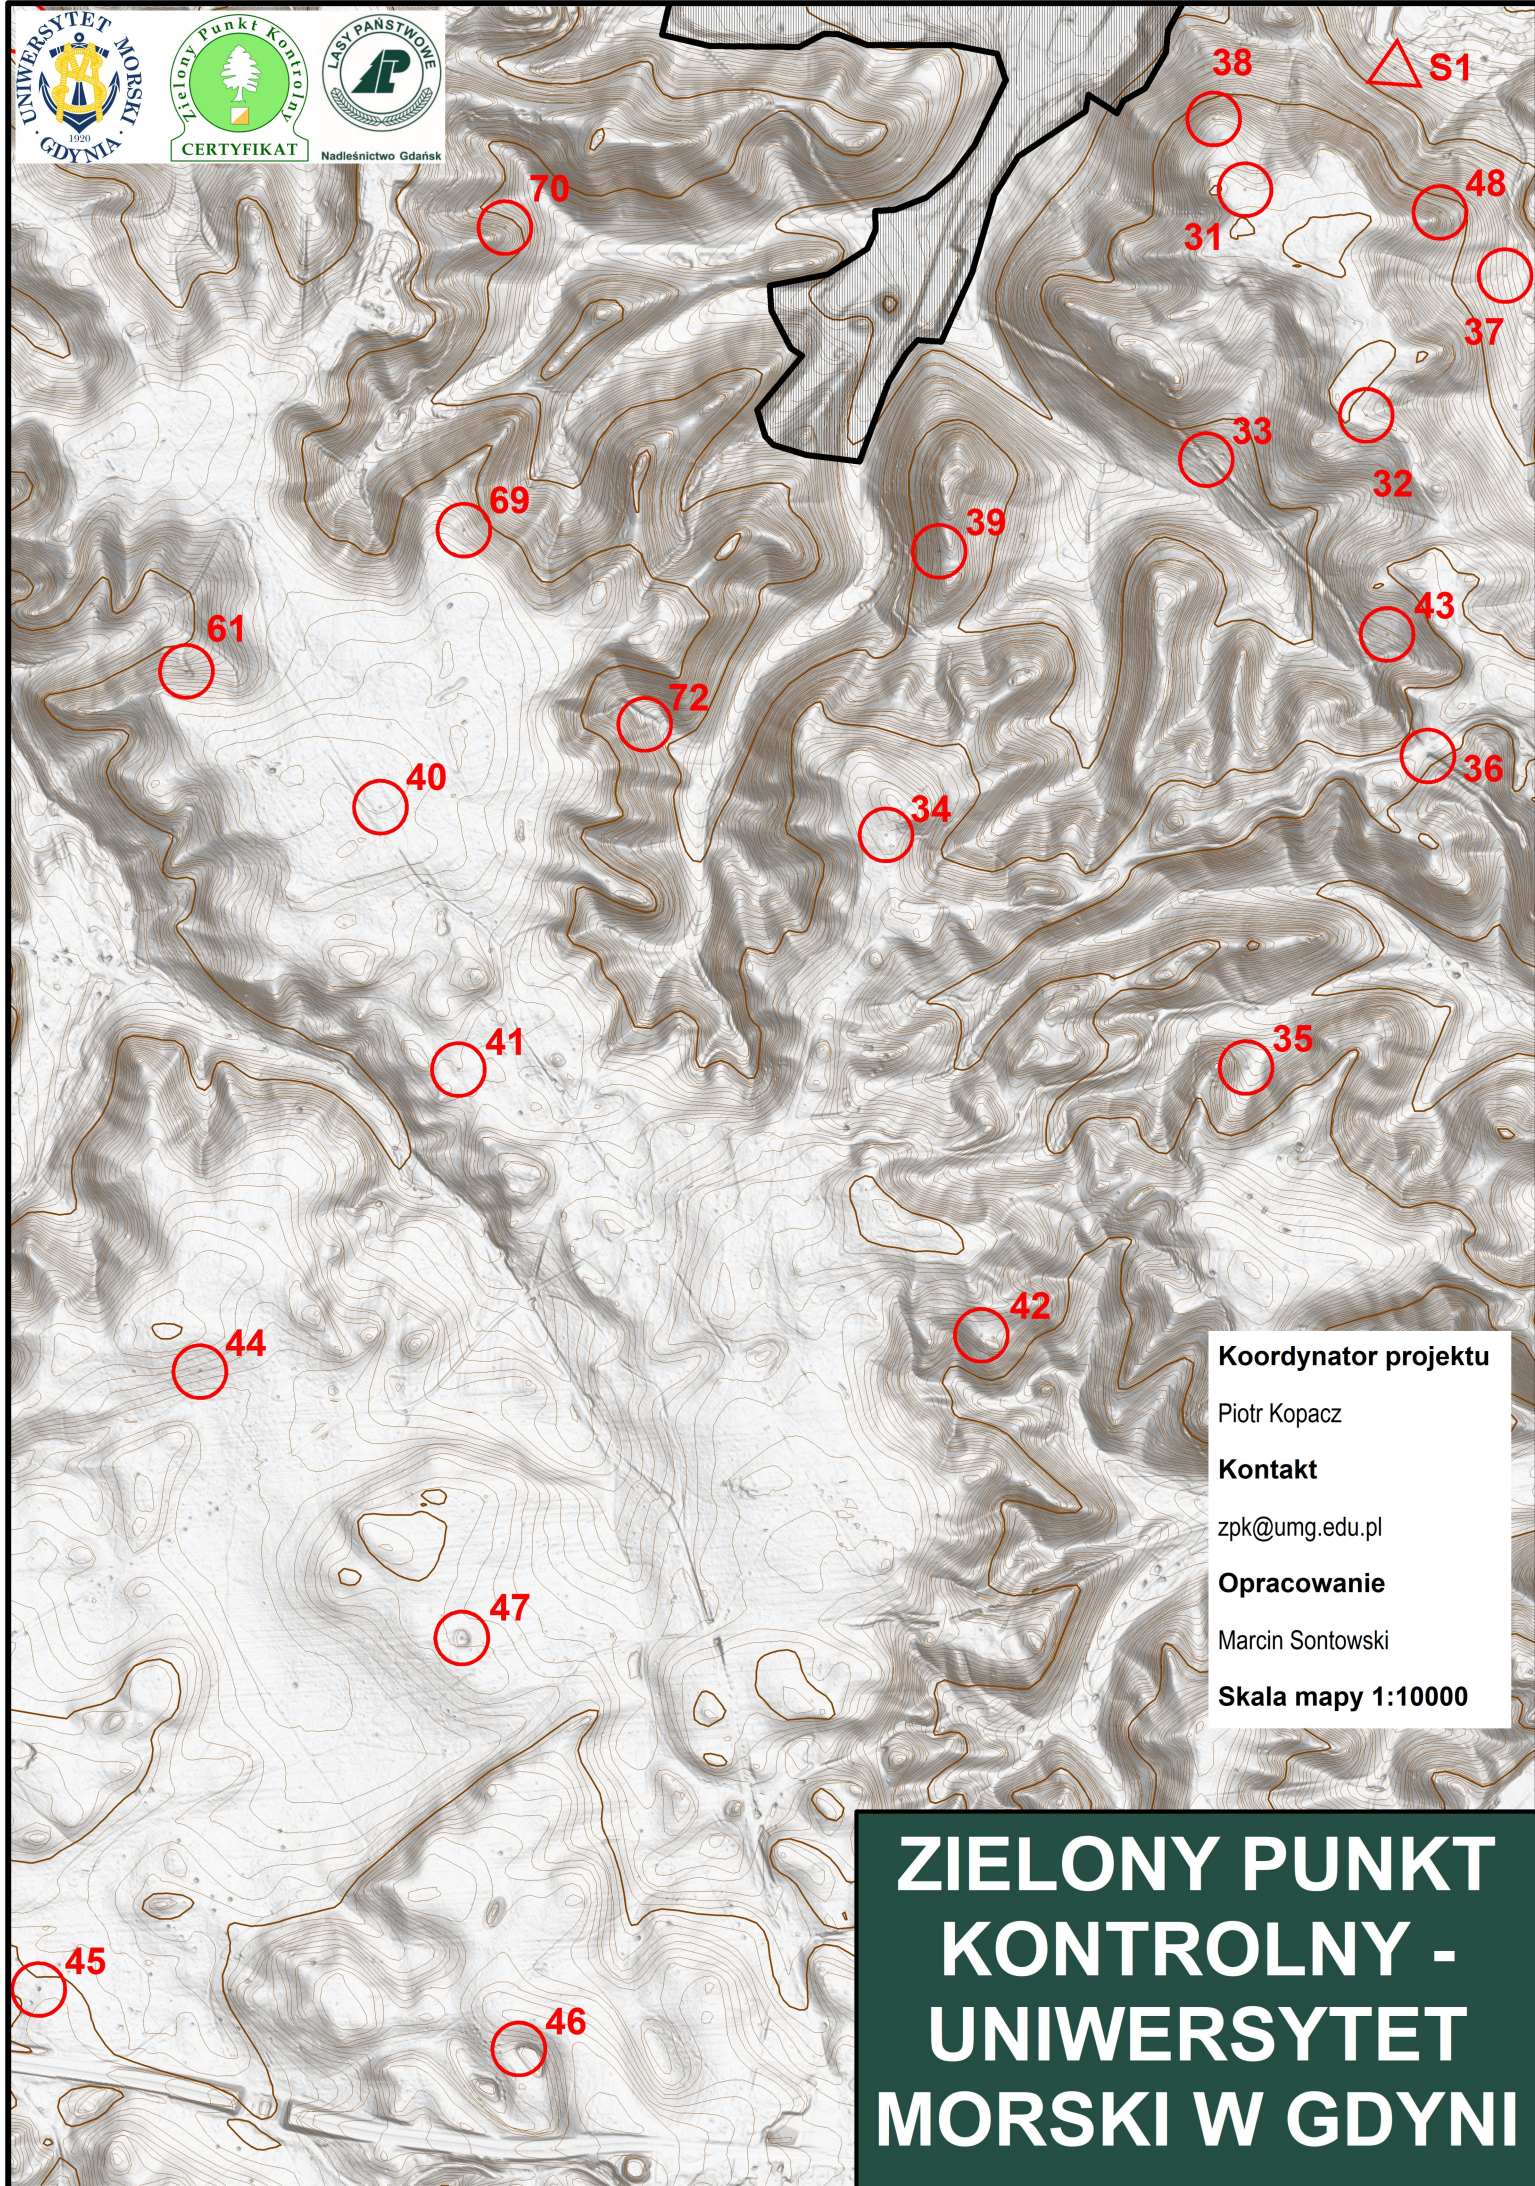

Nadleśnictwo Gdańsk

Koordynator projektu

Piotr Kopacz

Kontakt

zpk@umg.edu.pl

Opracowanie

Marcin Sontowski

Skala mapy 1:10000

**ZIELONY PUNKT
KONTROLNY -
UNIWERSYTET
MORSKI W GDYNI**