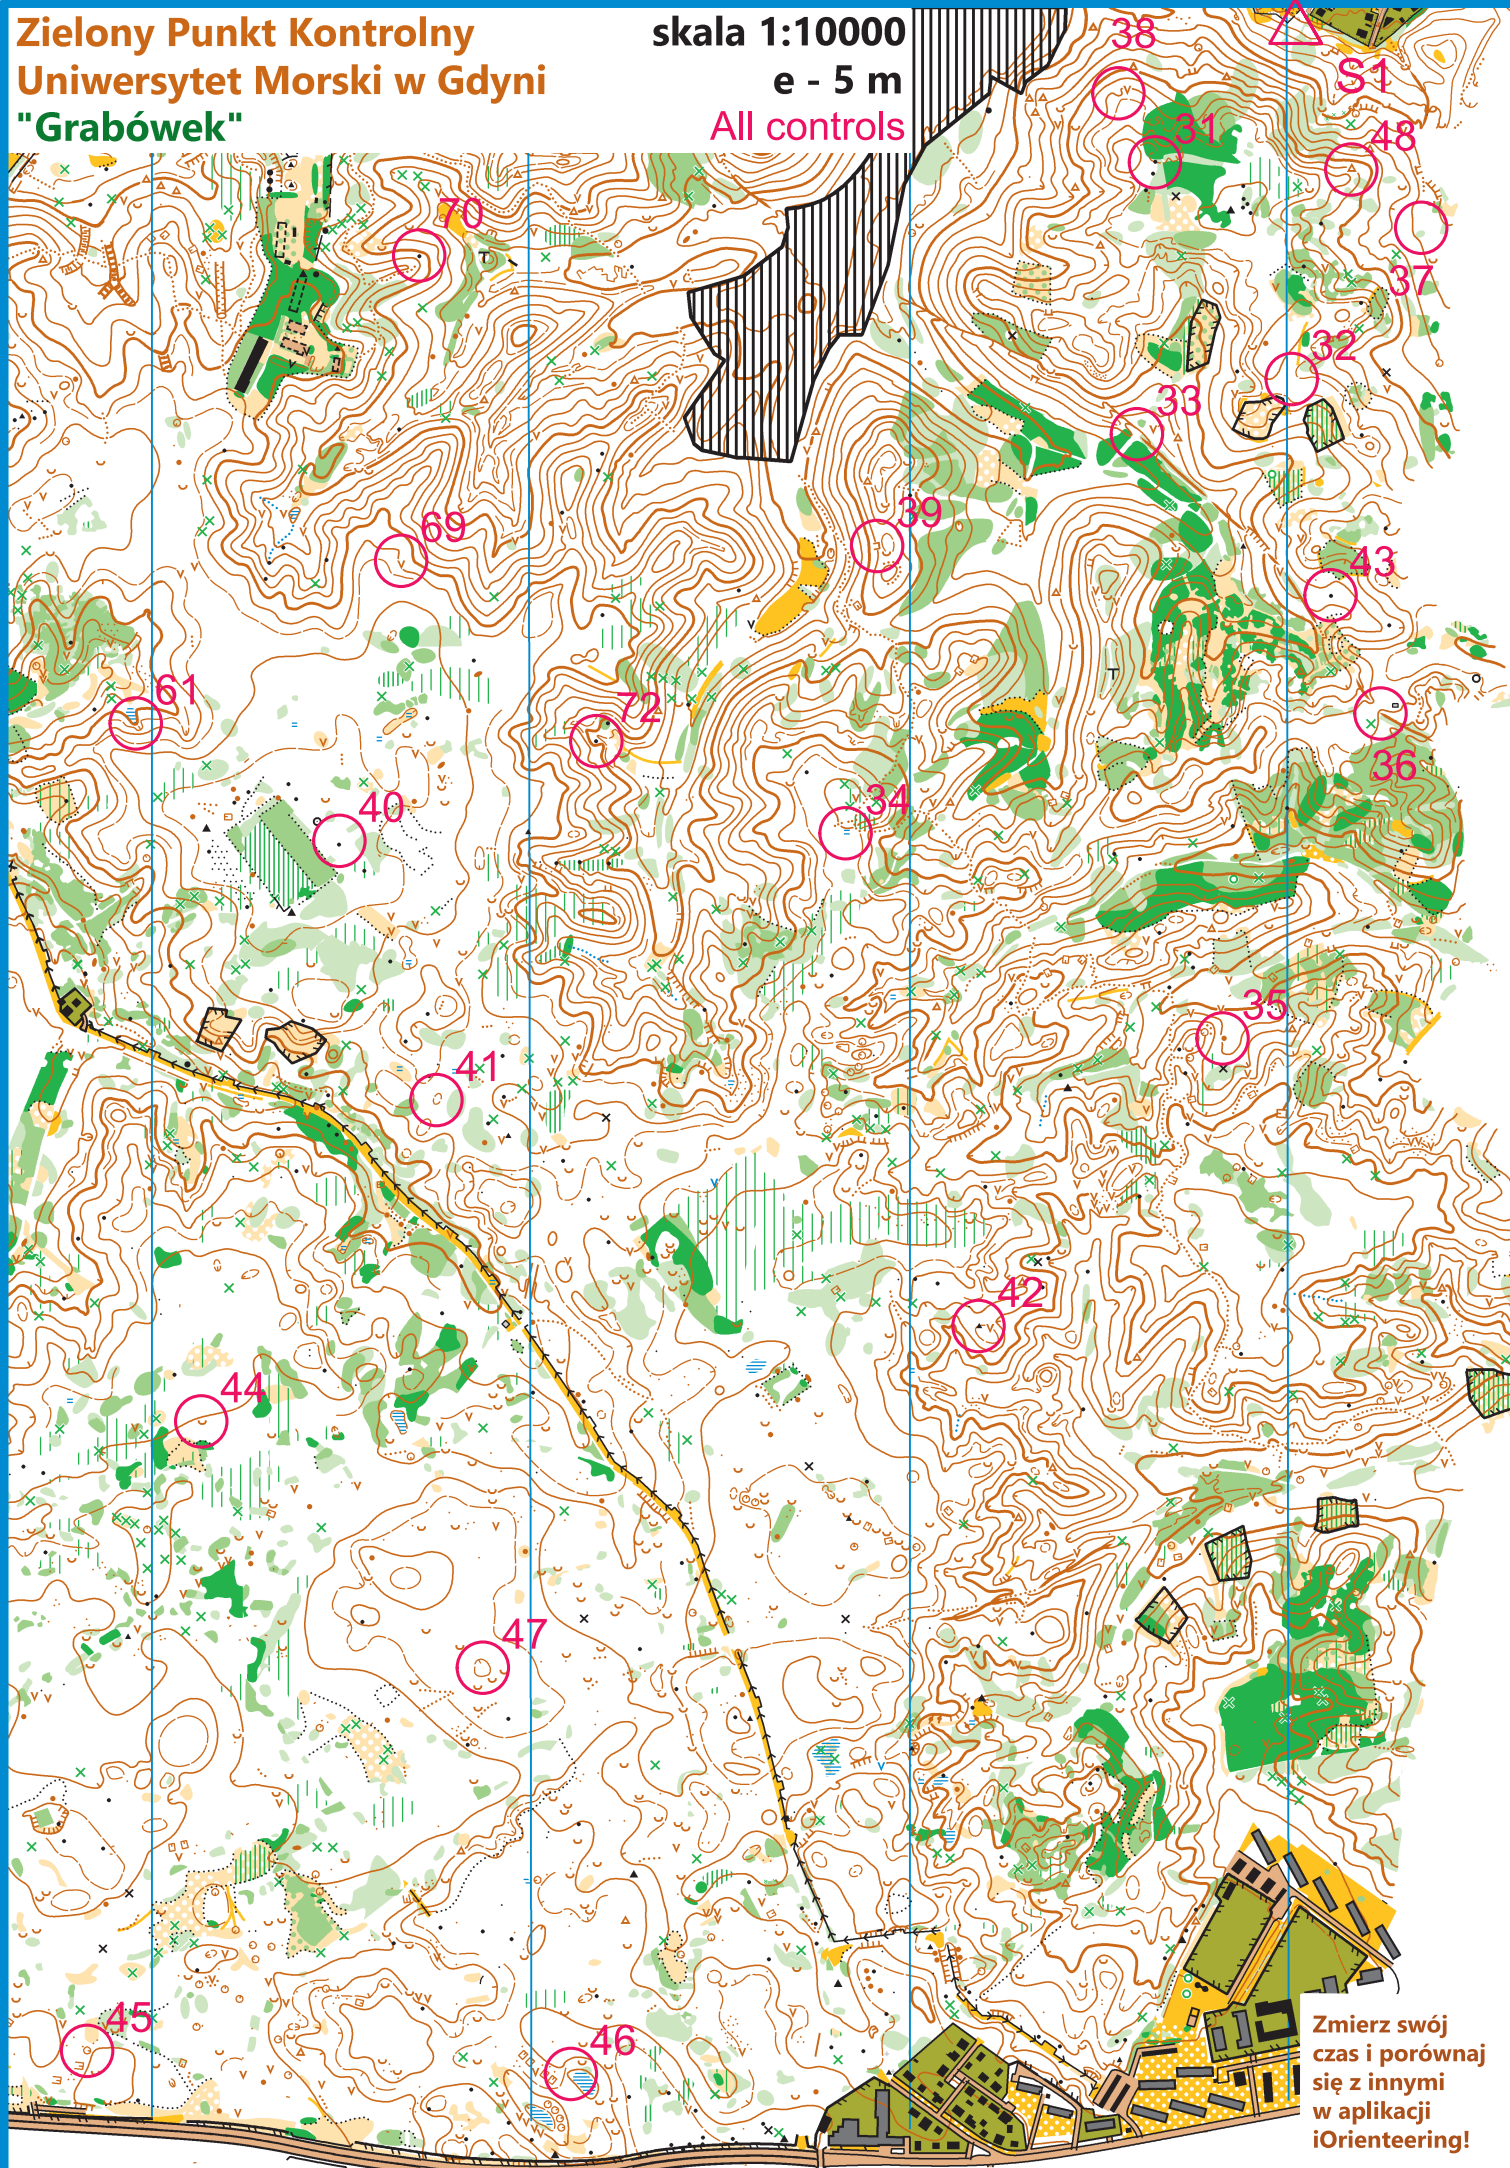

N

skala 1:10000

e - 5 m

Nadleśnictwo Gdańsk

**Zielony Punkt Kontrolny**  
**Uniwersytet Morski w Gdyni**  
**"Grabówek"**

skala 1:10000

e - 5 m

All controls

Zmierz swój czas i porównaj się z innymi w aplikacji iOrienteering!