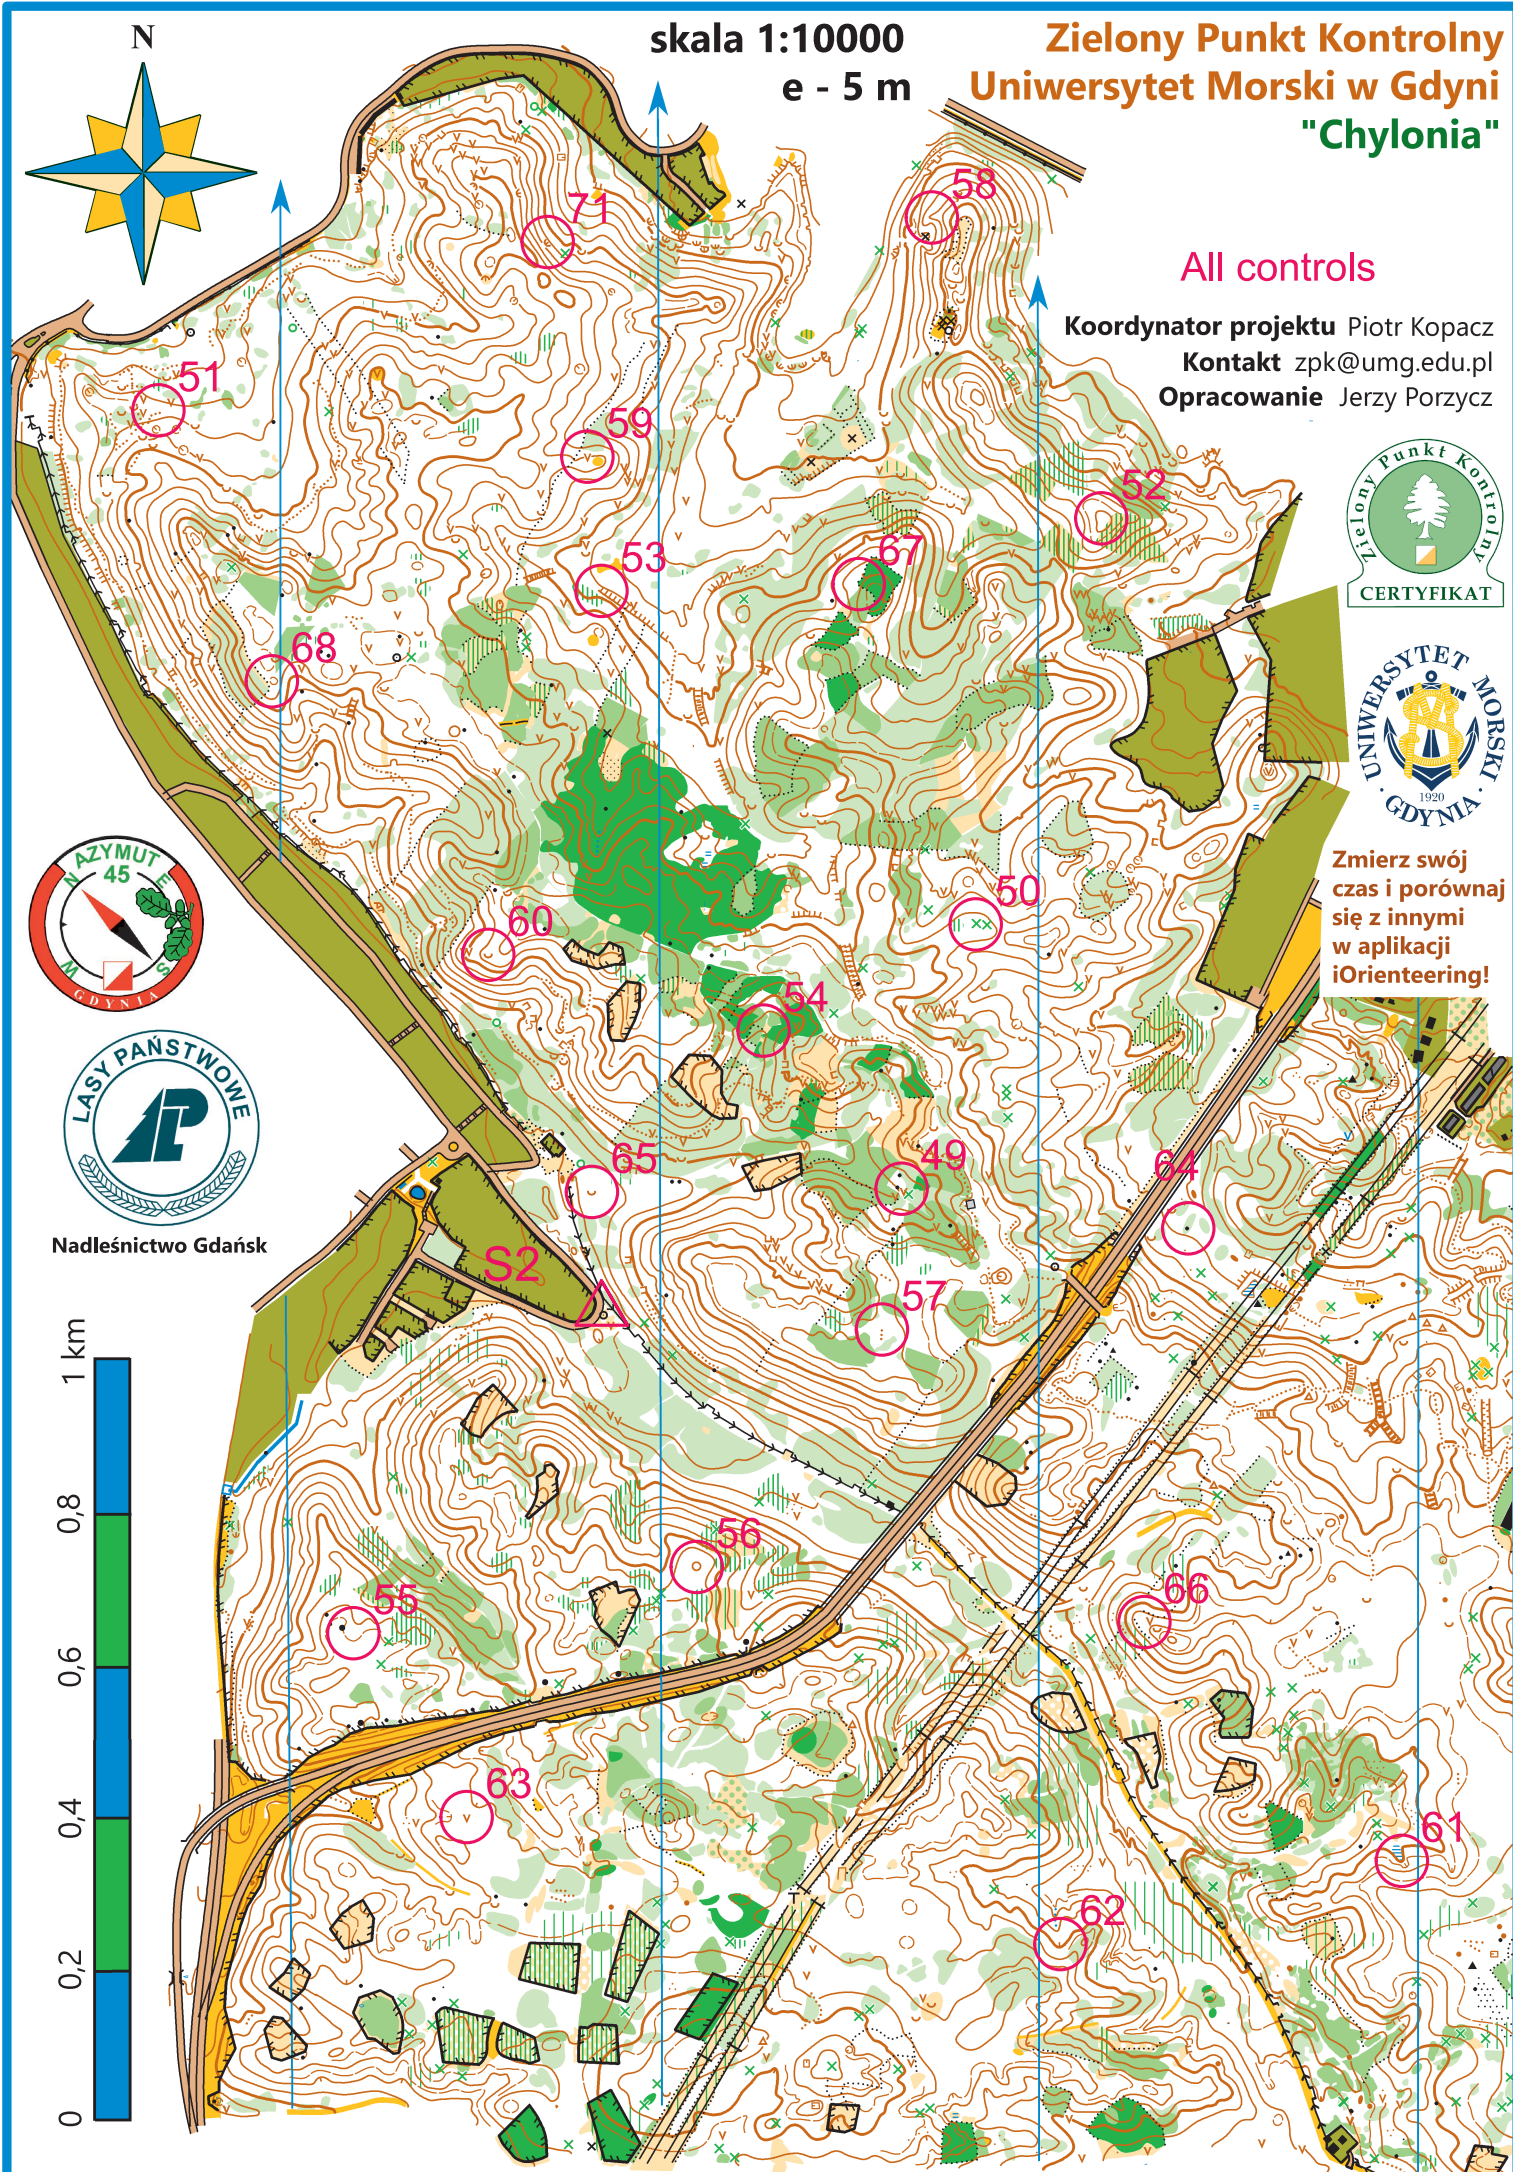

N

skala 1:10000

e - 5 m

Nadleśnictwo Gdańsk

**Zielony Punkt Kontrolny**  
**Uniwersytet Morski w Gdyni**  
**"Grabówek"**

skala 1:10000

e - 5 m

All controls

Zmierz swój czas i porównaj się z innymi w aplikacji iOrienteering!