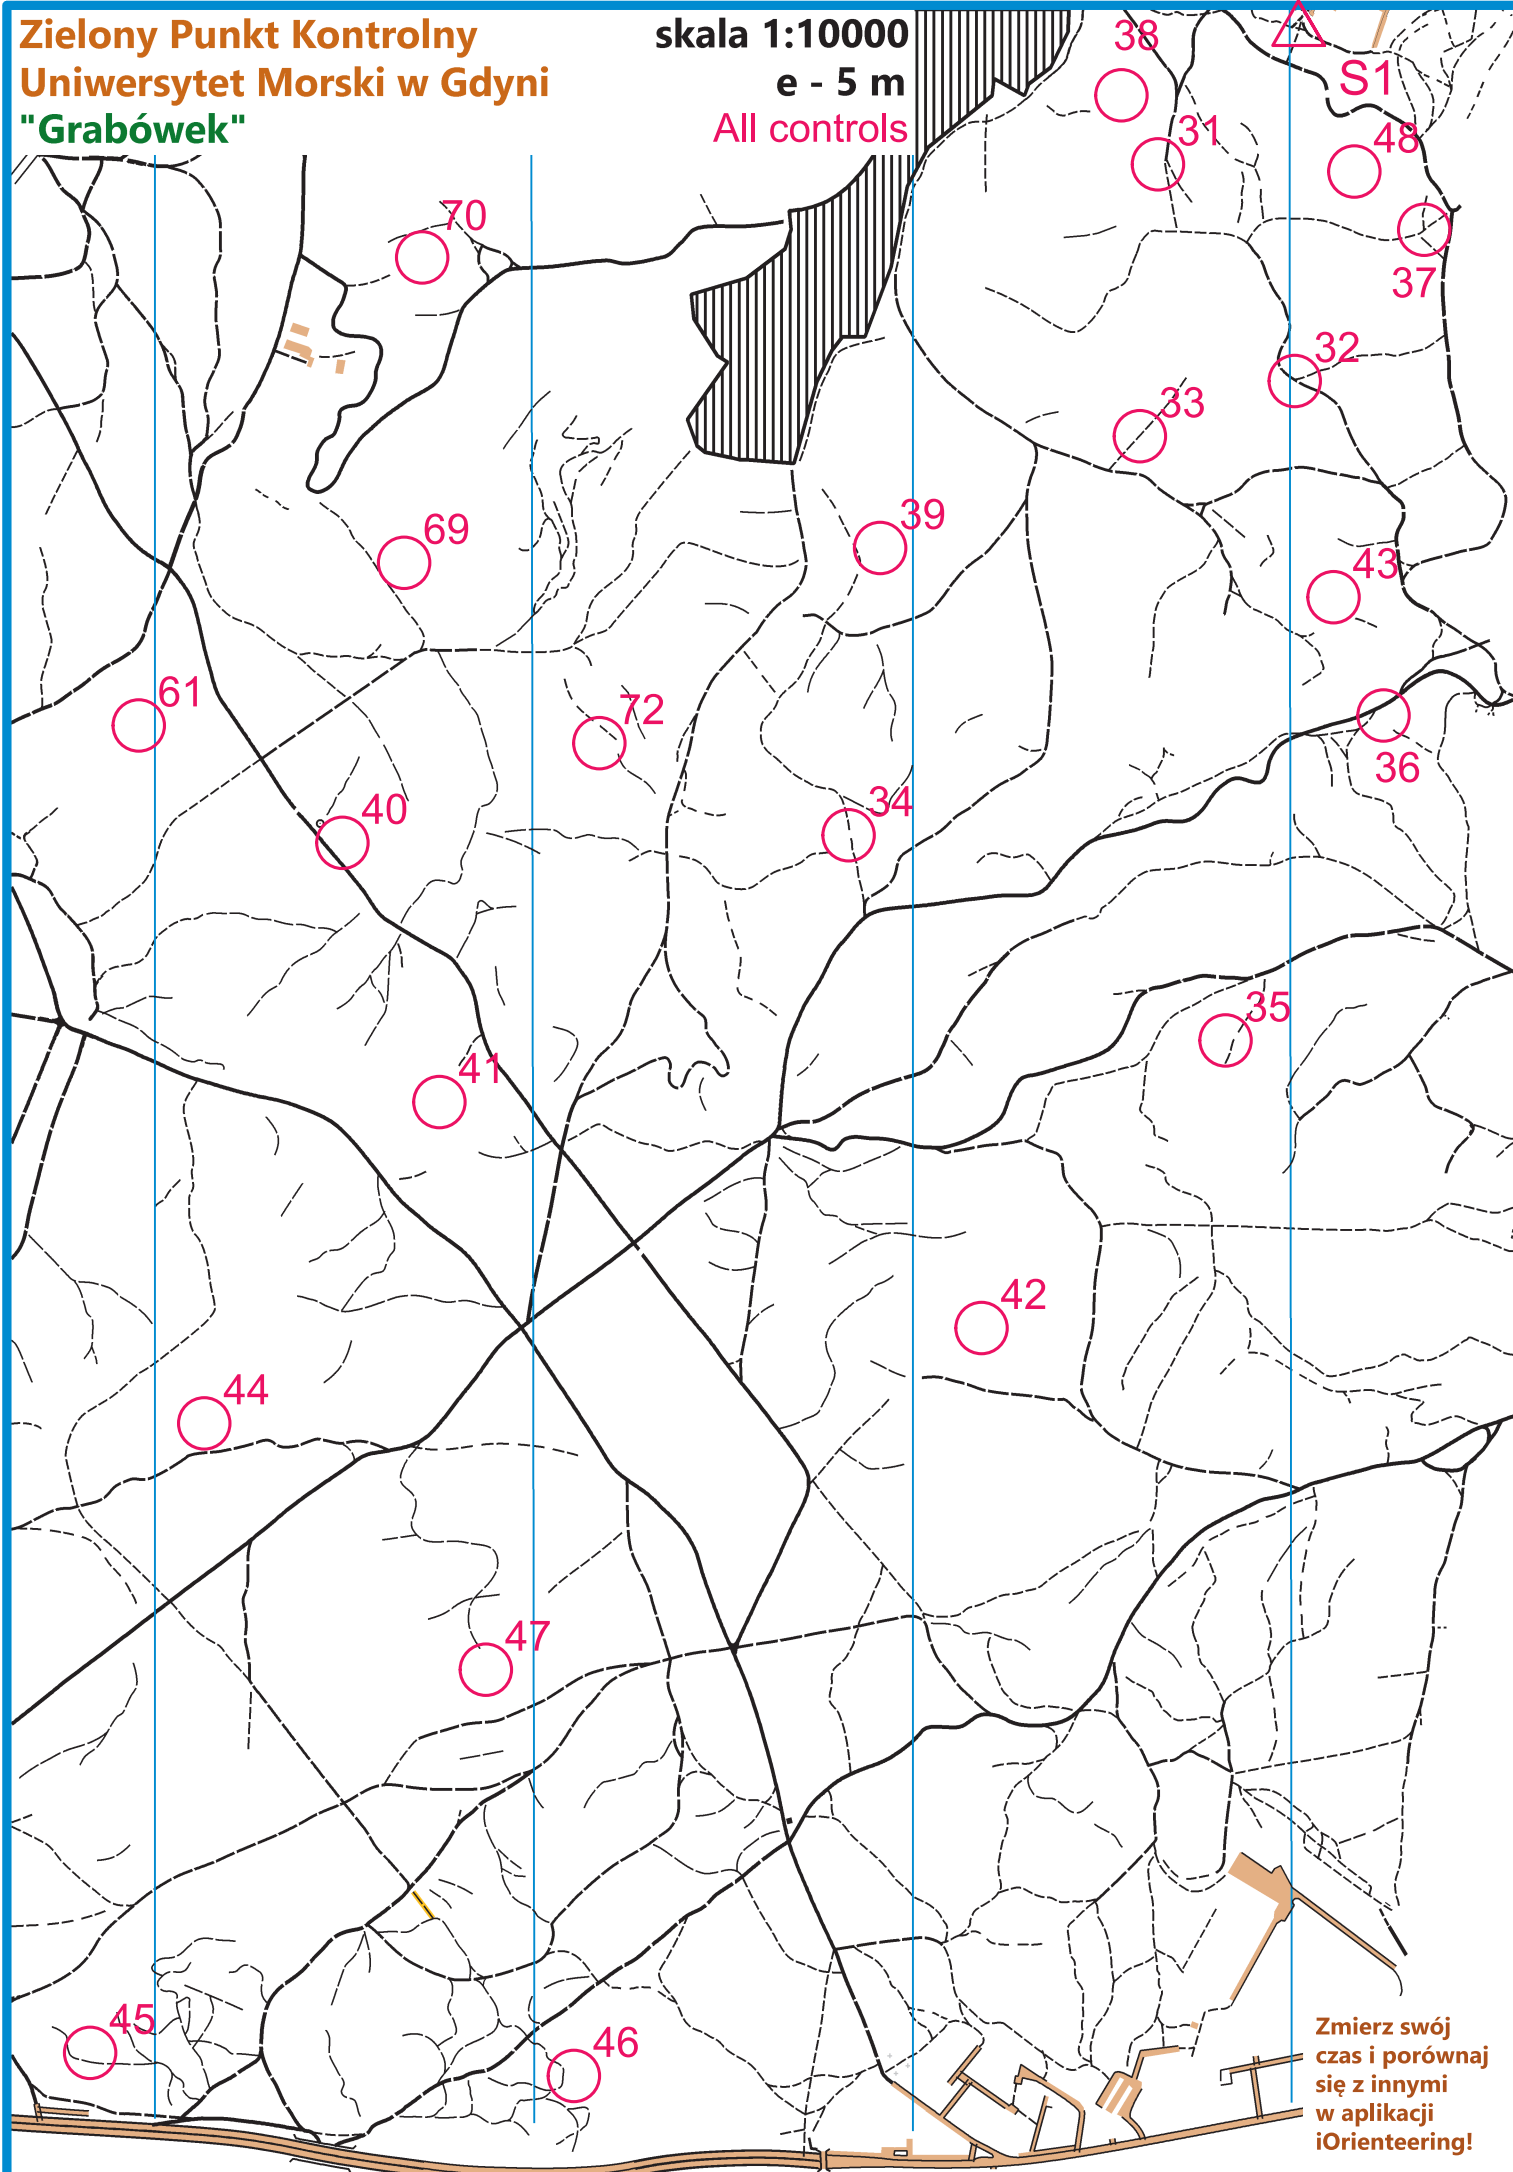

N

skala 1:10000  
e - 5 m

Nadleśnictwo Gdańsk

**Zielony Punkt Kontrolny**  
**Uniwersytet Morski w Gdyni**  
**"Grabówek"**

skala 1:10000

e - 5 m

All controls

Zmierz swój czas i porównaj się z innymi w aplikacji iOrienteering!