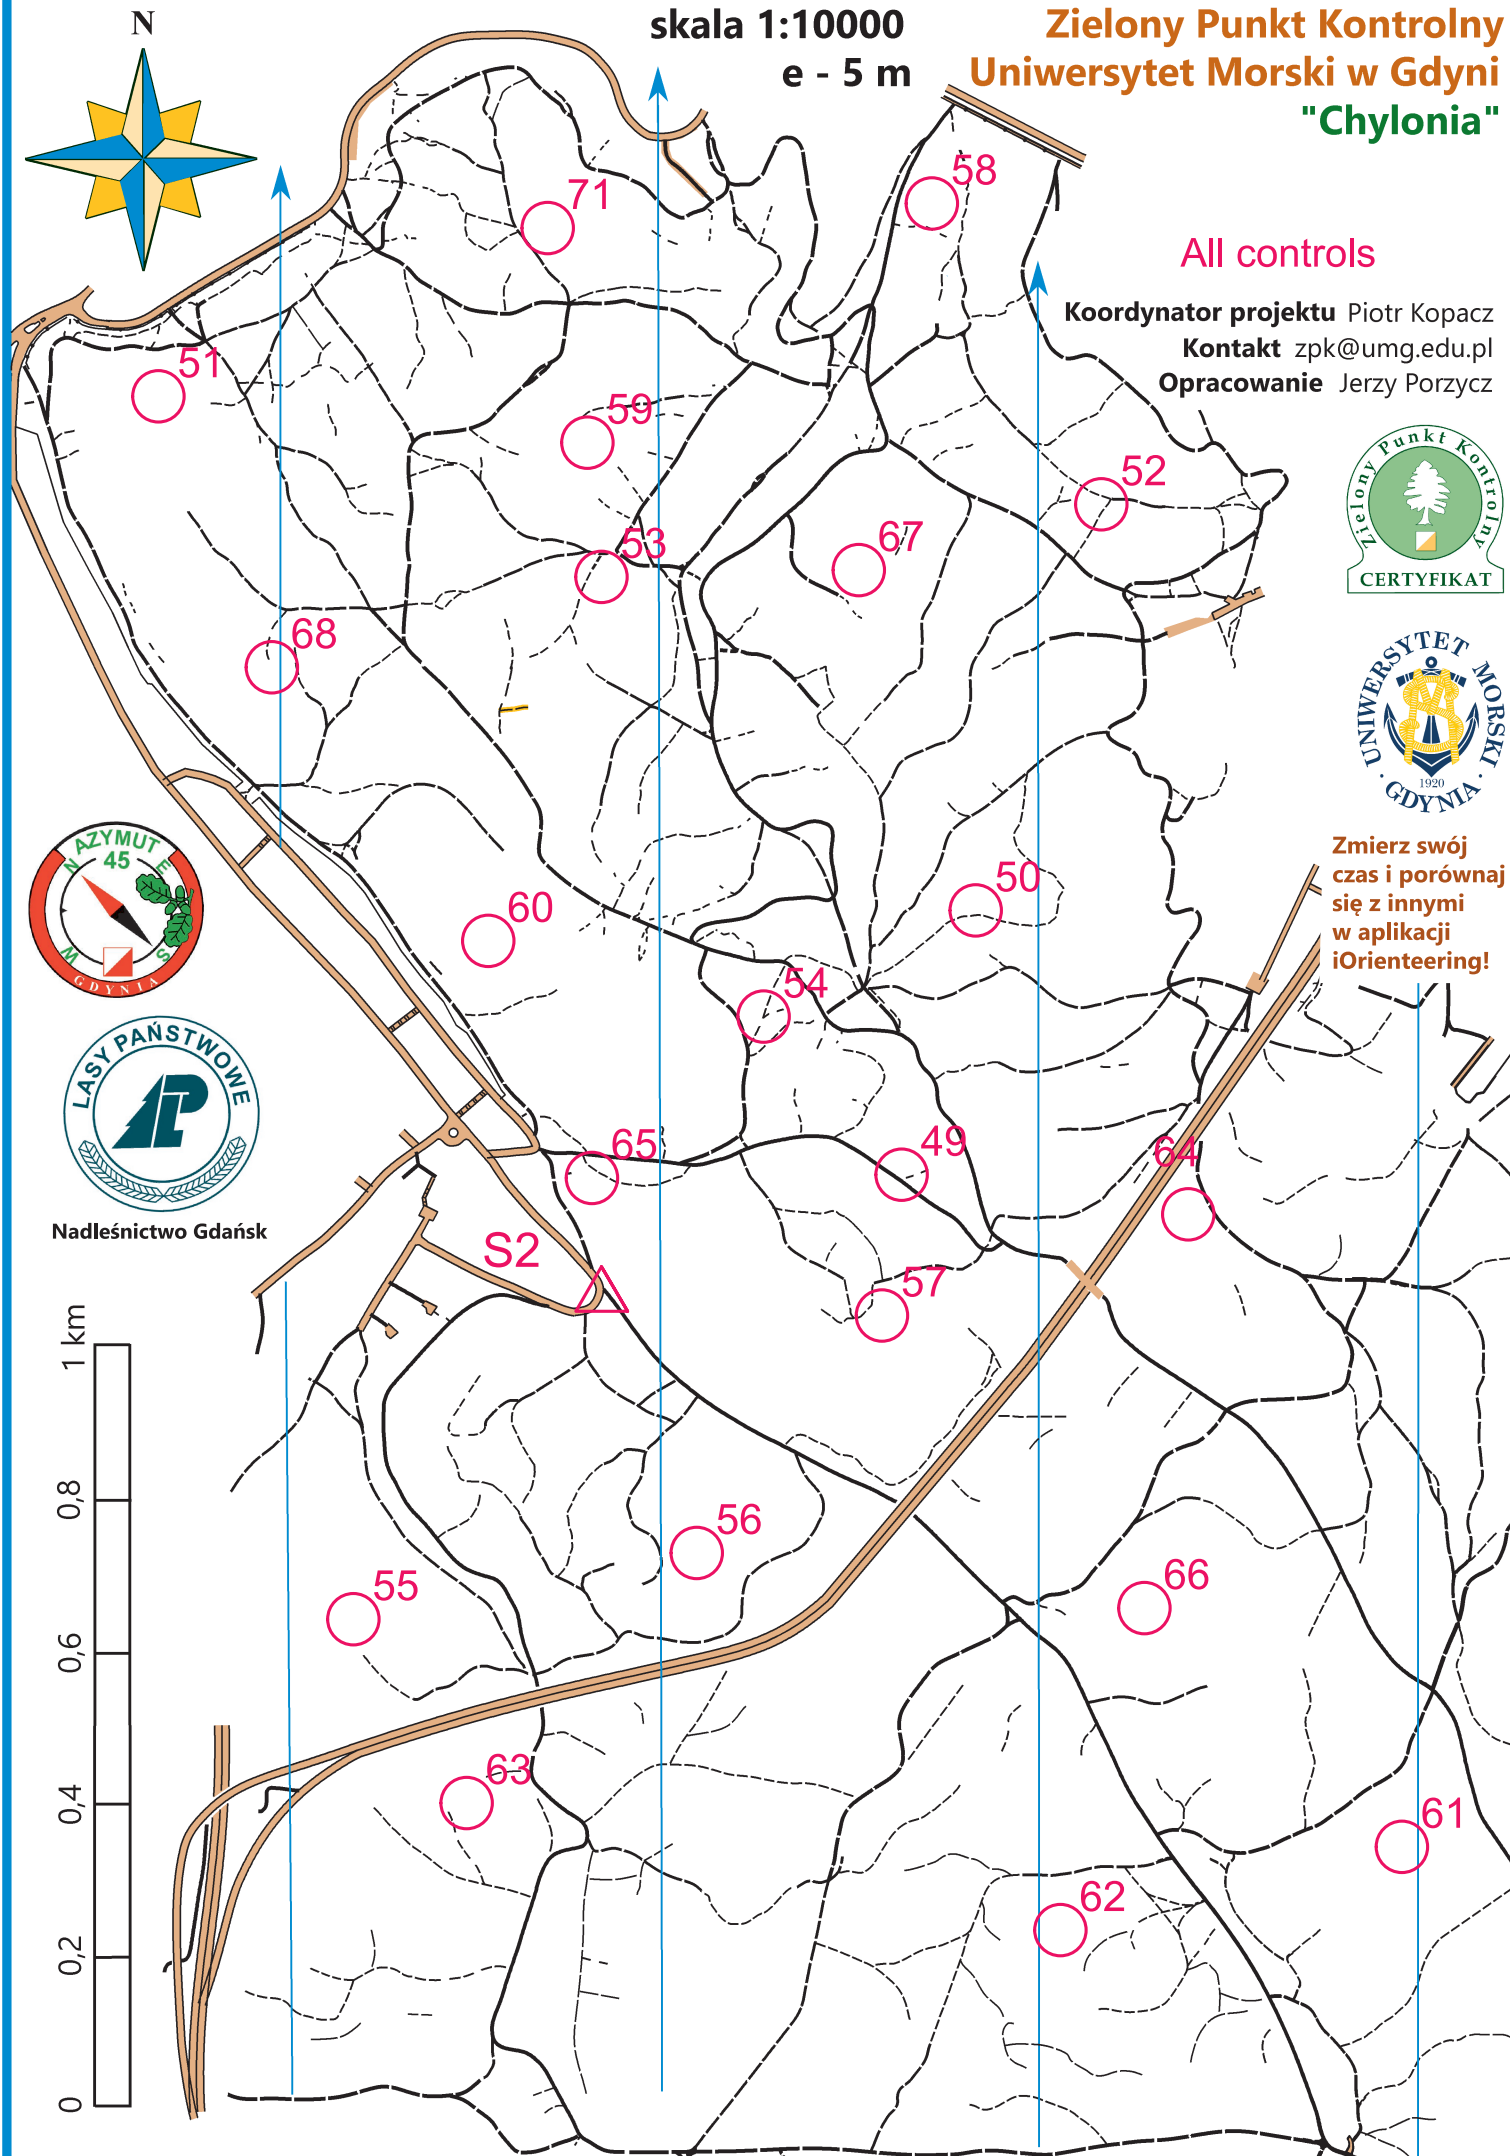

N

skala 1:10000  
e - 5 m

Nadleśnictwo Gdańsk

**Zielony Punkt Kontrolny**  
**Uniwersytet Morski w Gdyni**  
**"Grabówek"**

skala 1:10000

e - 5 m

All controls

Zmierz swój czas i porównaj się z innymi w aplikacji iOrienteering!