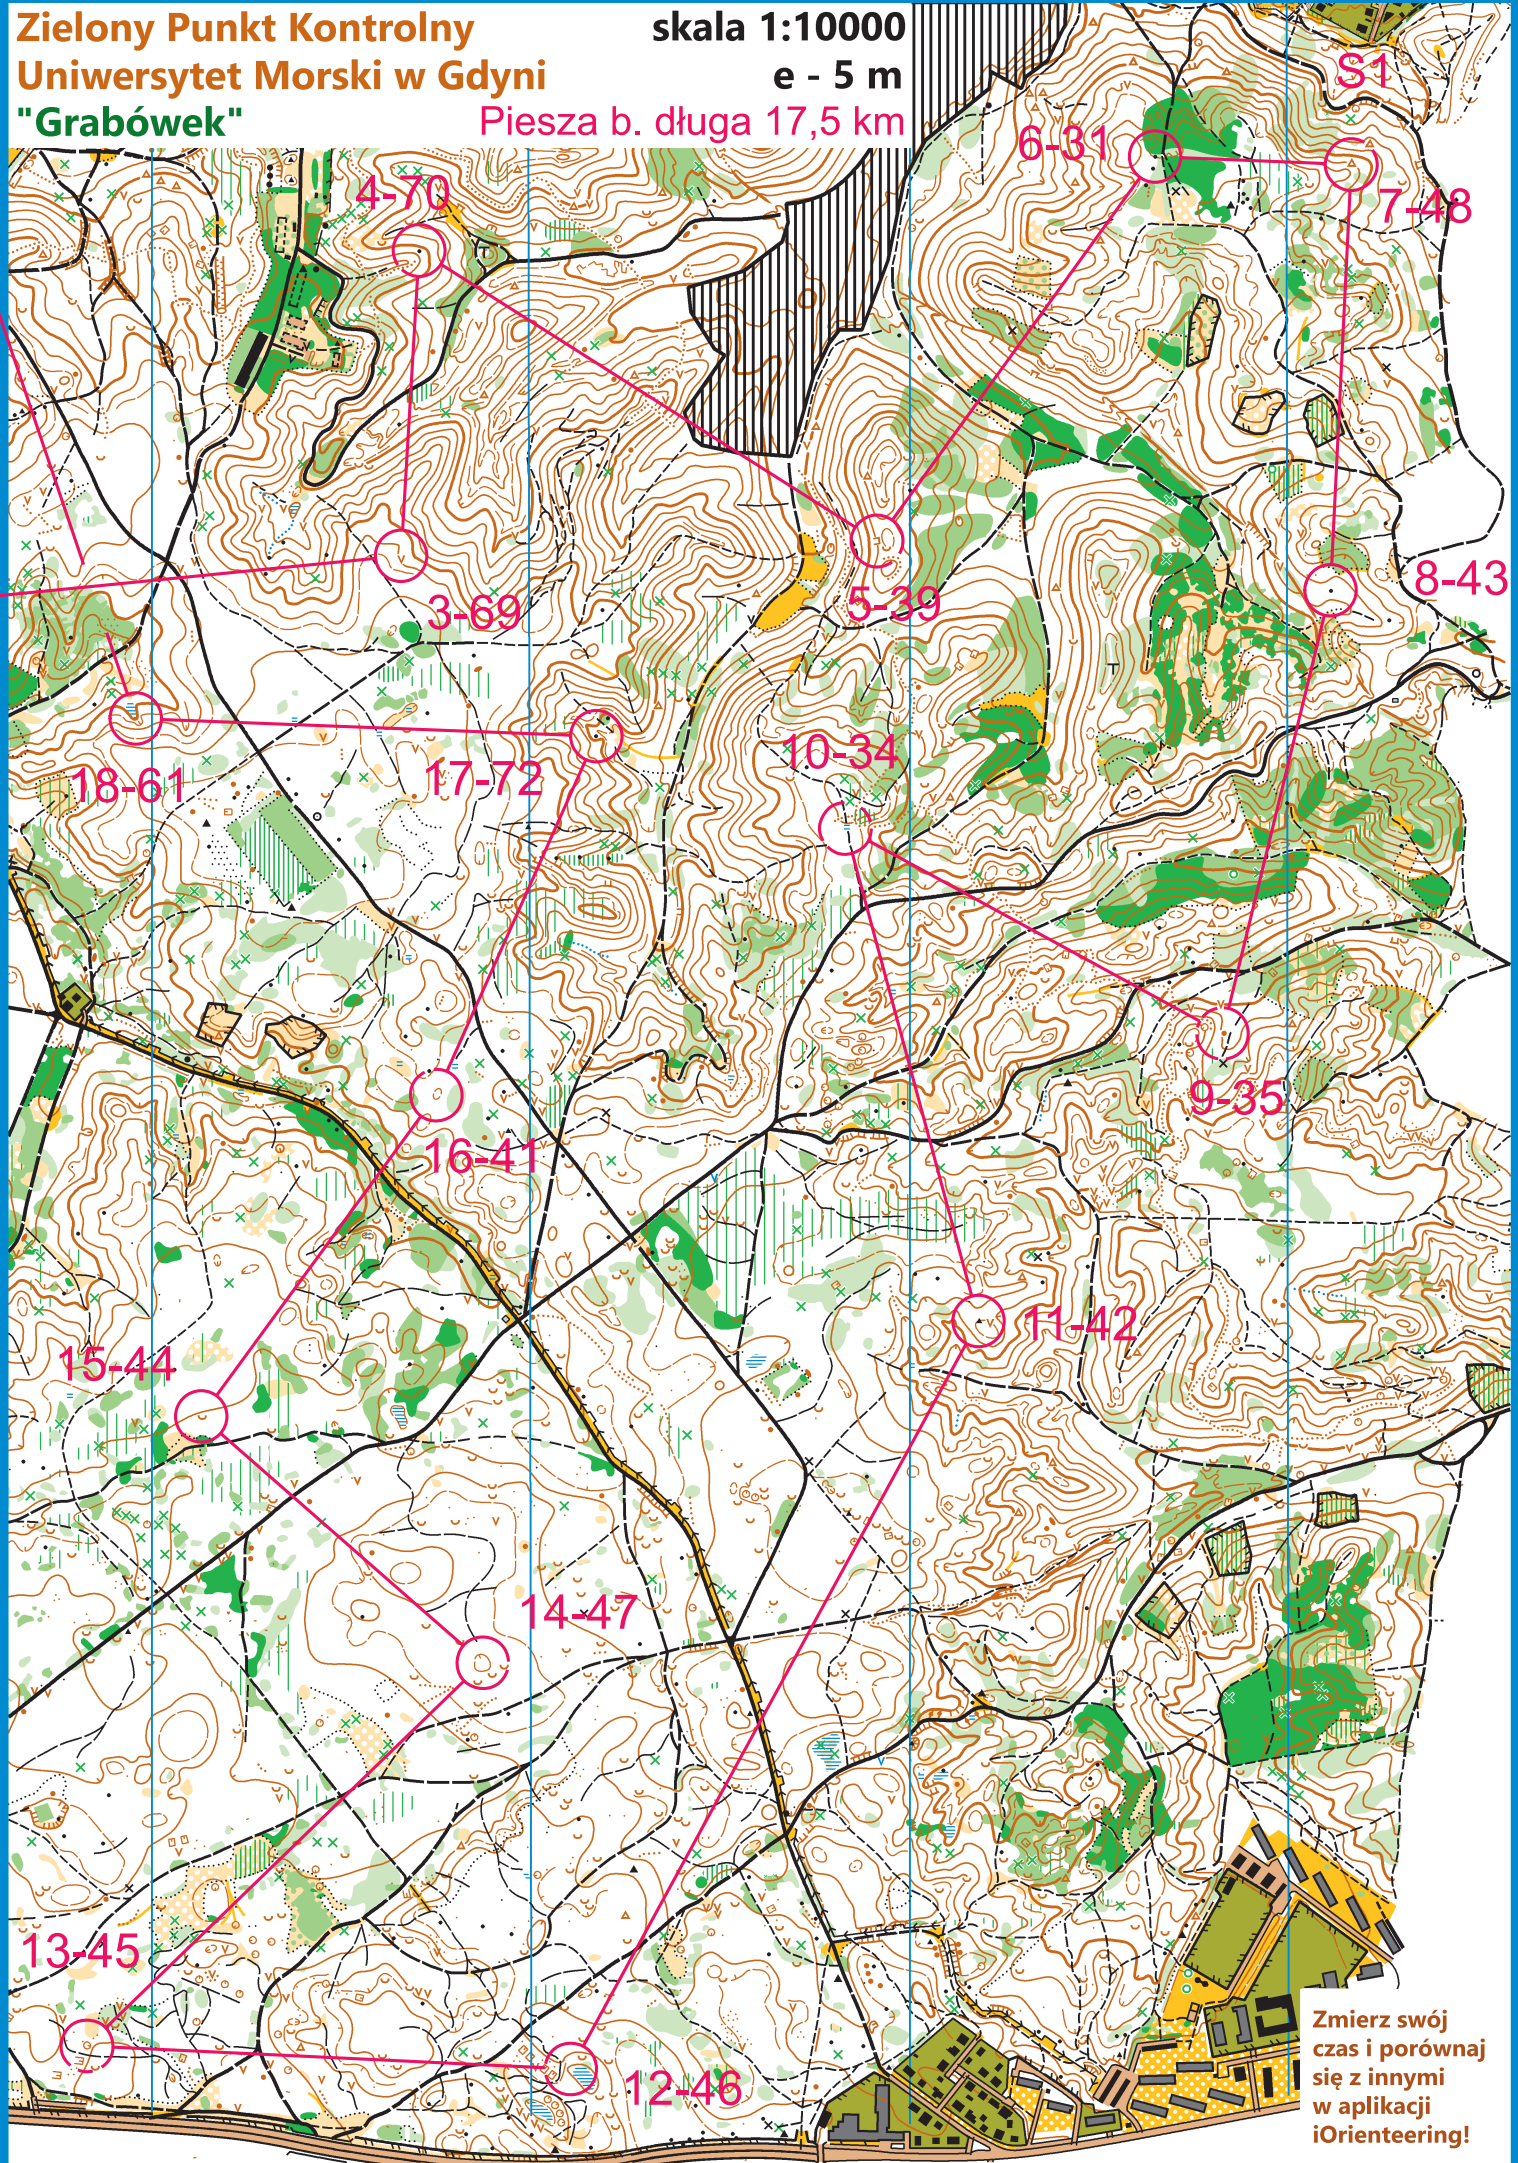

N

skala 1:10000

e - 5 m

Zielony Punkt Kontrolny Uniwersytet Morski w Gdyni "Chylonia"

Piesza b. długa 17,5 km

Koordinator projektu Piotr Kopacz

Kontakt zpk@umg.edu.pl

Opracowanie Jerzy Porzycz

Zmierz swój czas i porównaj się z innymi w aplikacji iOrienteeing!

Nadleśnictwo Gdańsk

Zielony Punkt Kontrolny
Uniwersytet Morski w Gdyni
"Grabówek"

skala 1:10000

e - 5 m

Piesza b. długa 17,5 km

Zmierz swój czas i porównaj się z innymi w aplikacji iOrienteering!