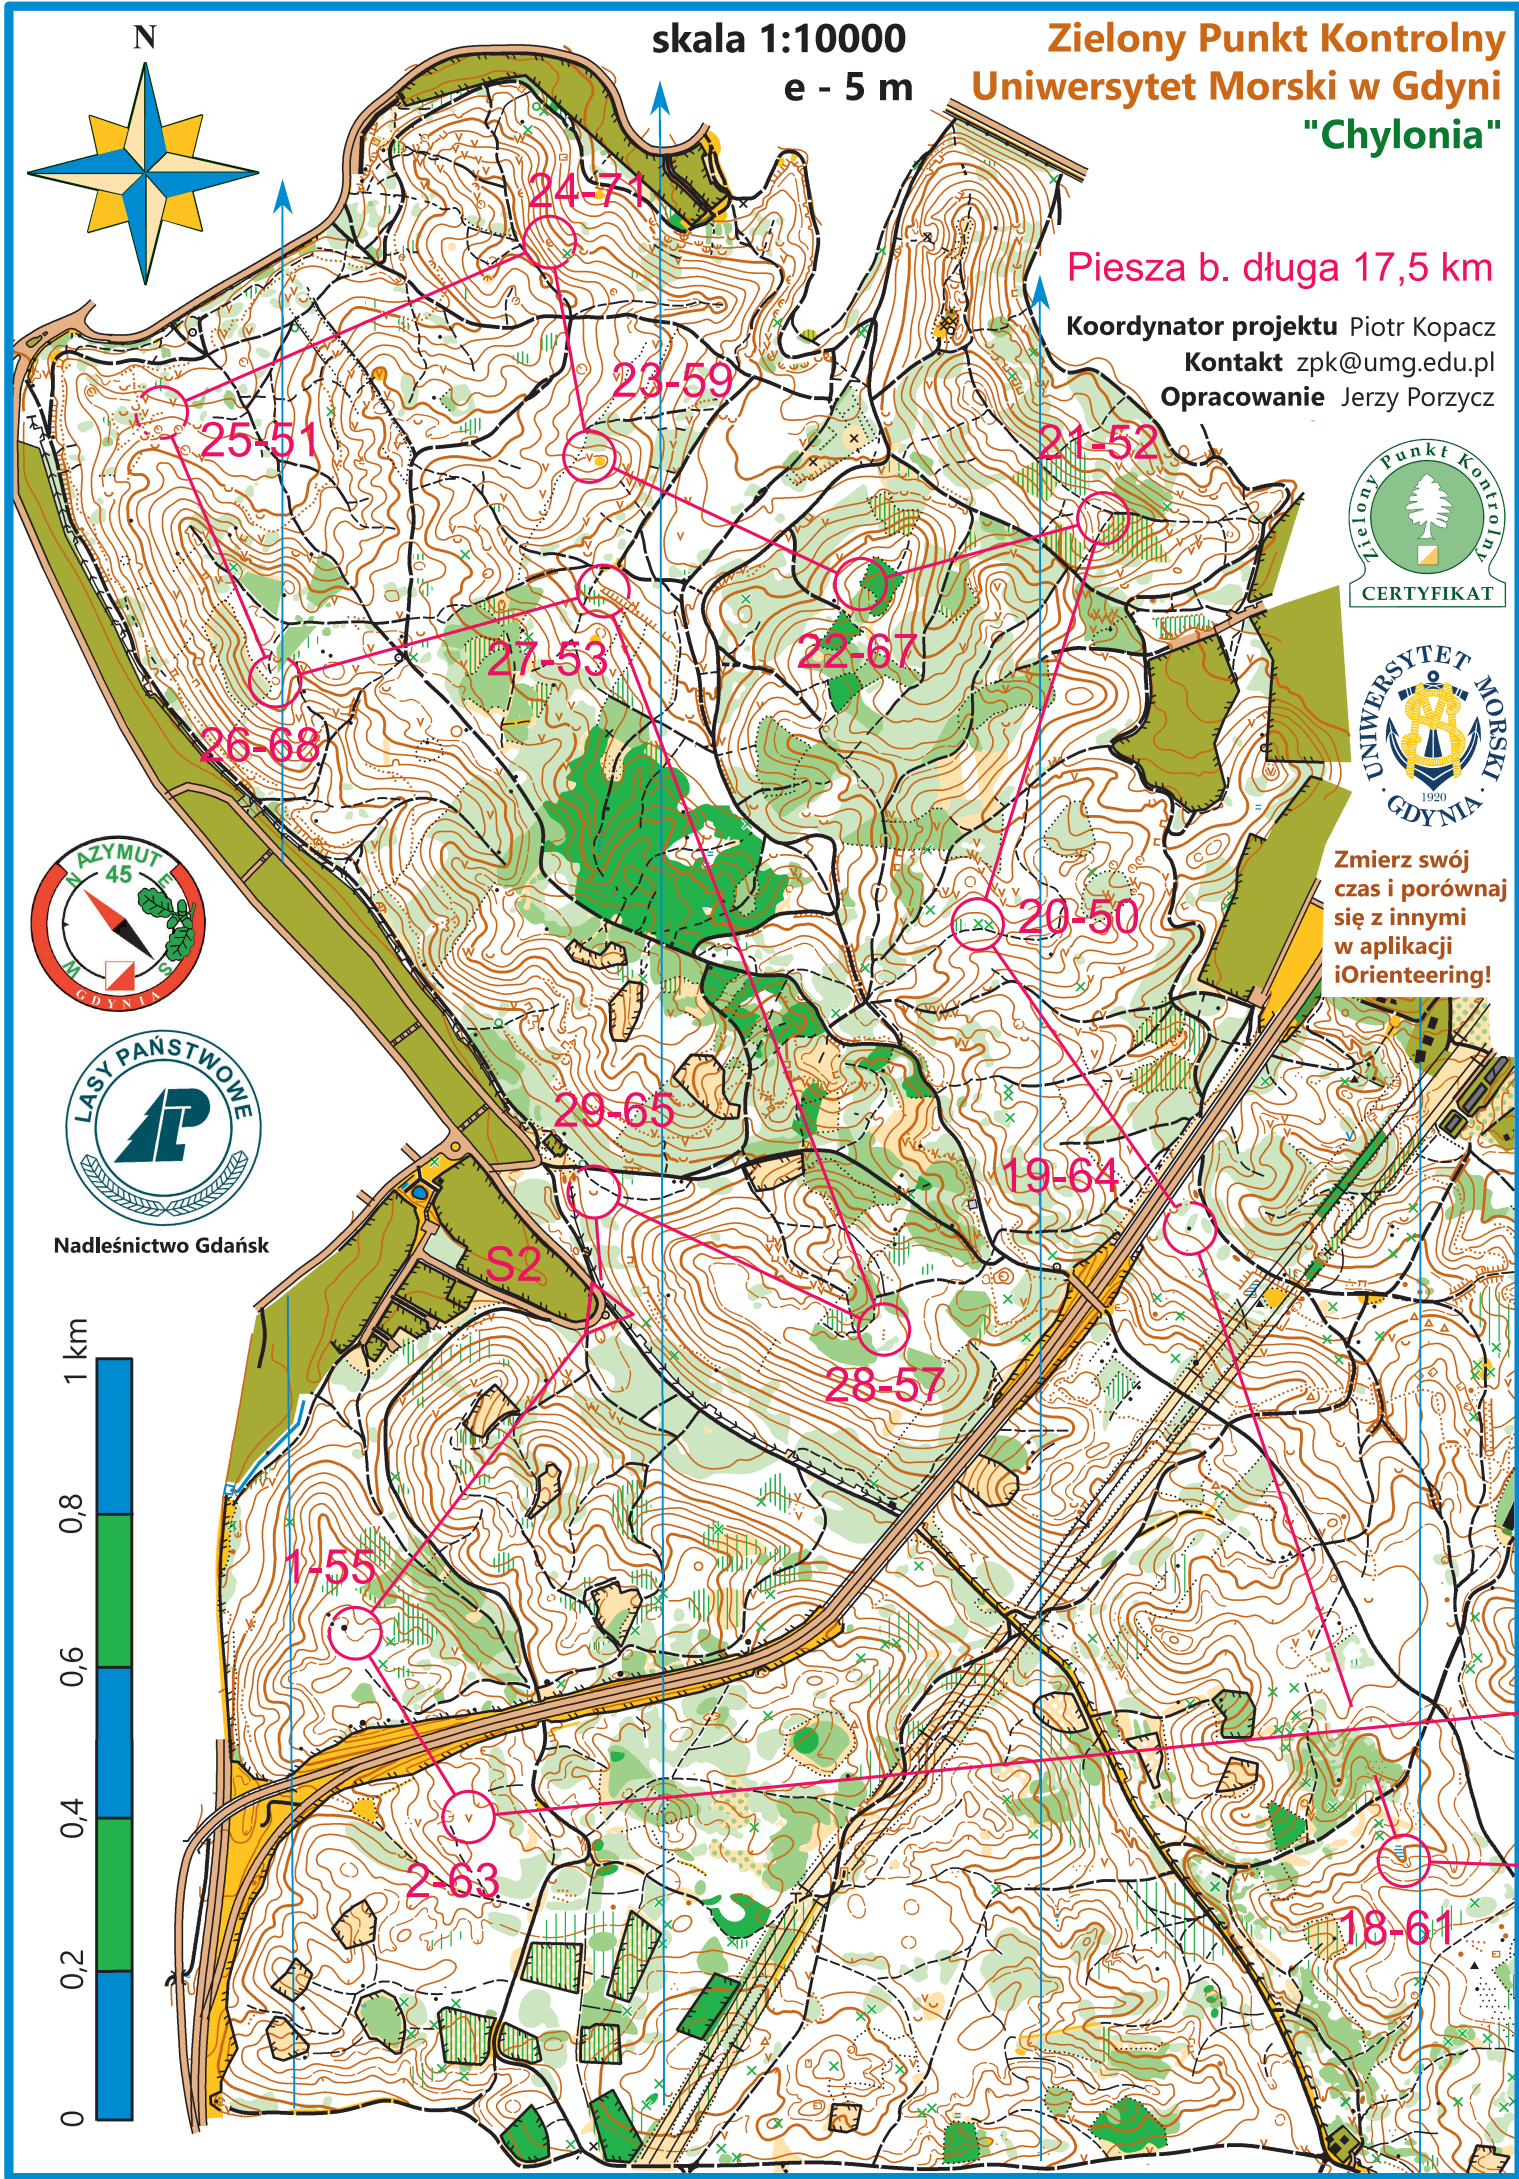

N

skala 1:10000

e - 5 m

Zielony Punkt Kontrolny Uniwersytet Morski w Gdyni "Chylonia"

Piesza b. długa 17,5 km

Koordinator projektu Piotr Kopacz

Kontakt zpk@umg.edu.pl

Opracowanie Jerzy Porzycz

Zmierz swój czas i porównaj się z innymi w aplikacji iOrienteeing!

Nadleśnictwo Gdańsk

Zielony Punkt Kontrolny
Uniwersytet Morski w Gdyni
"Grabówek"

skala 1:10000

e - 5 m

Piesza b. długa 17,5 km

Zmierz swój czas i porównaj się z innymi w aplikacji iOrienteering!