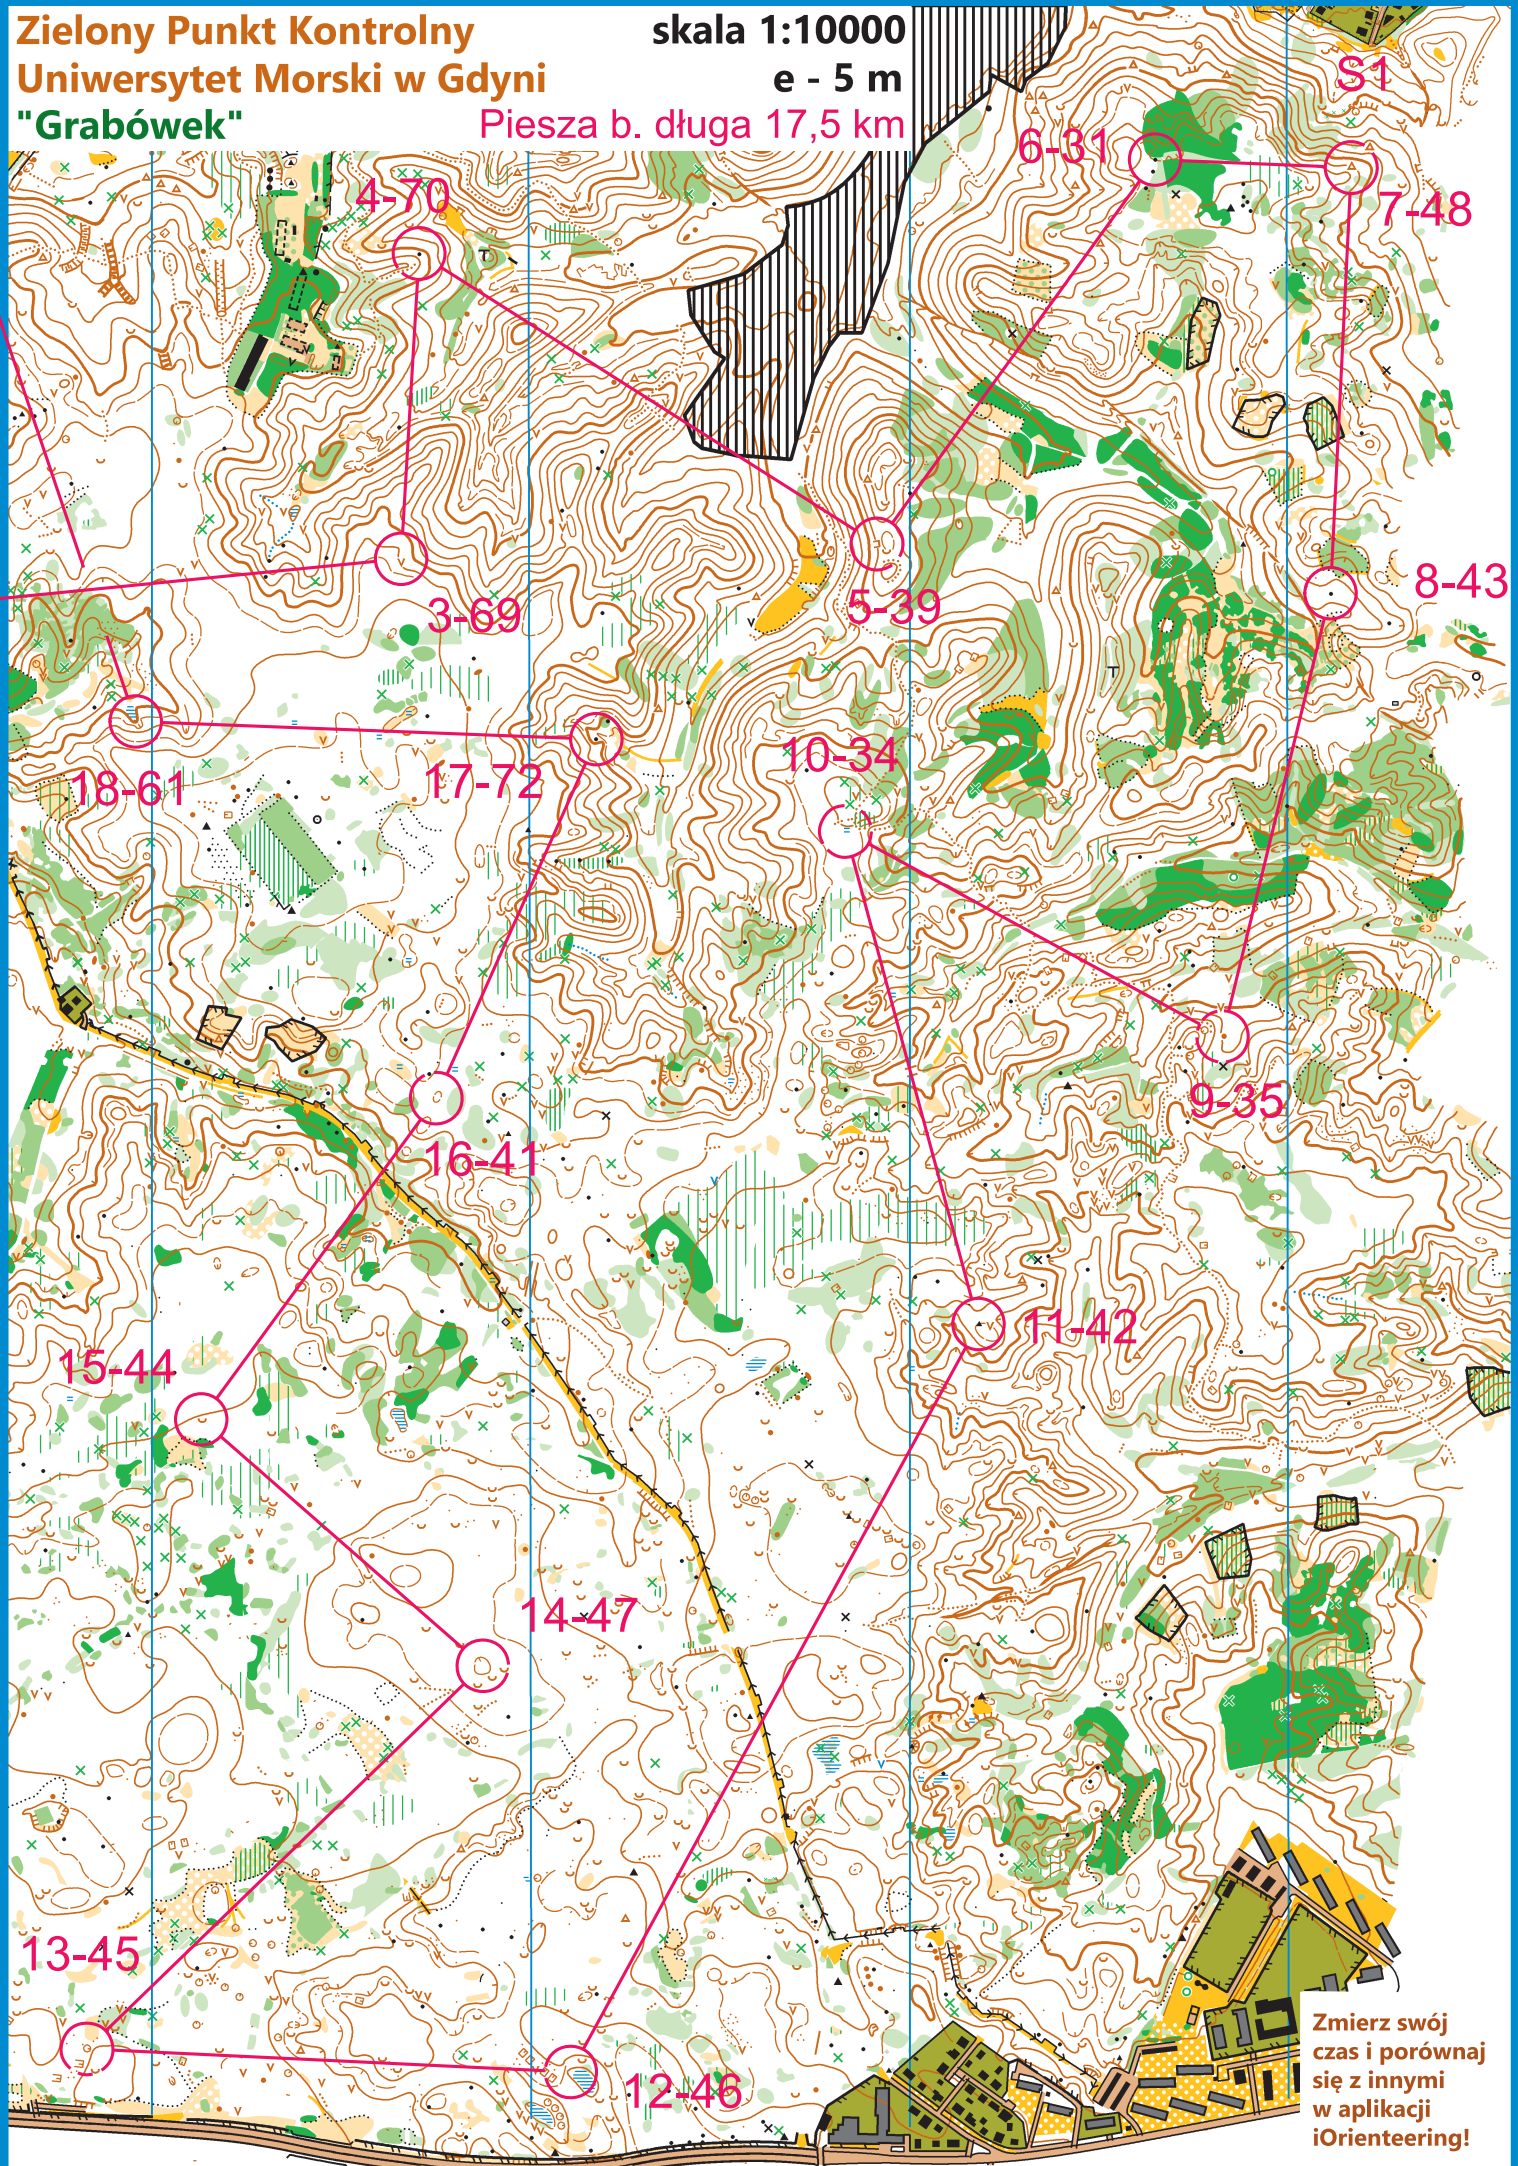

N

skala 1:10000

e - 5 m

Zielony Punkt Kontrolny Uniwersytet Morski w Gdyni "Chylonia"

Piesza b. długa 17,5 km

Koordynator projektu Piotr Kopacz

Kontakt zpk@umg.edu.pl

Opracowanie Jerzy Porzycz

Zmierz swój czas i porównaj się z innymi w aplikacji iOrienteeing!

Nadleśnictwo Gdańsk

Zielony Punkt Kontrolny
Uniwersytet Morski w Gdyni
"Grabówek"

skala 1:10000

e - 5 m

Piesza b. długa 17,5 km

Zmierz swój czas i porównaj się z innymi w aplikacji iOrienteering!