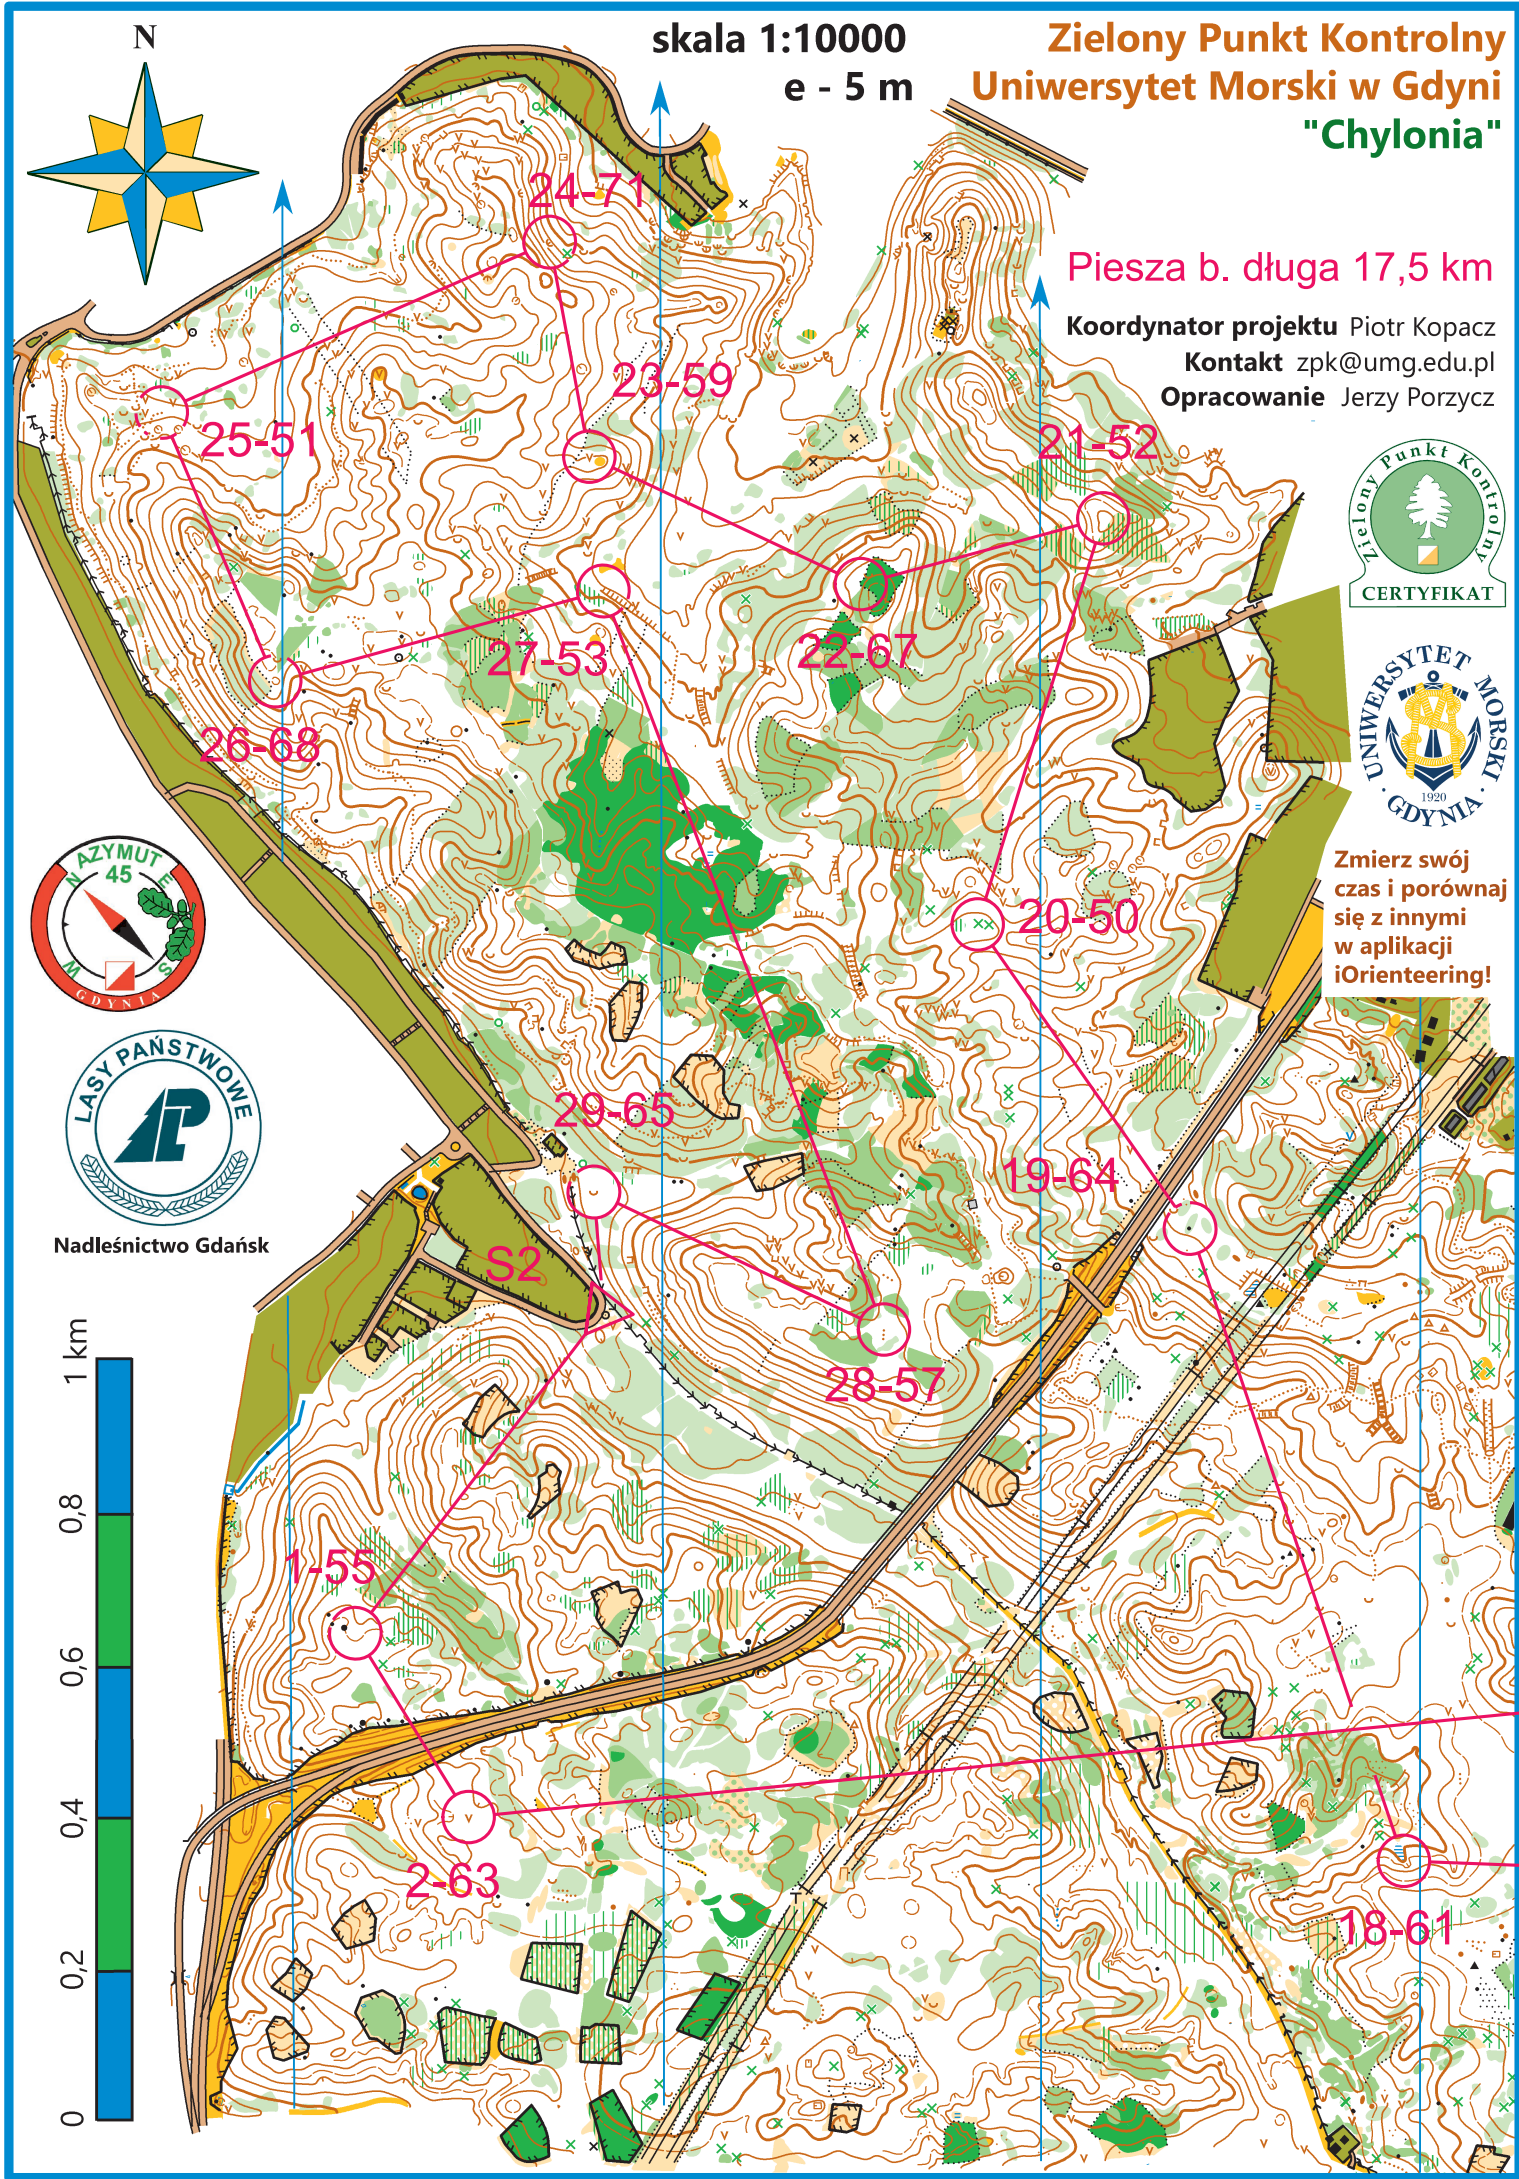

N

skala 1:10000

e - 5 m

Zielony Punkt Kontrolny Uniwersytet Morski w Gdyni "Chylonia"

Piesza b. długa 17,5 km

Koordynator projektu Piotr Kopacz

Kontakt zpk@umg.edu.pl

Opracowanie Jerzy Porzycz

Zmierz swój czas i porównaj się z innymi w aplikacji iOrienteeing!

Nadleśnictwo Gdańsk

Zielony Punkt Kontrolny
Uniwersytet Morski w Gdyni
"Grabówek"

skala 1:10000

e - 5 m

Piesza b. długa 17,5 km

Zmierz swój czas i porównaj się z innymi w aplikacji iOrienteering!