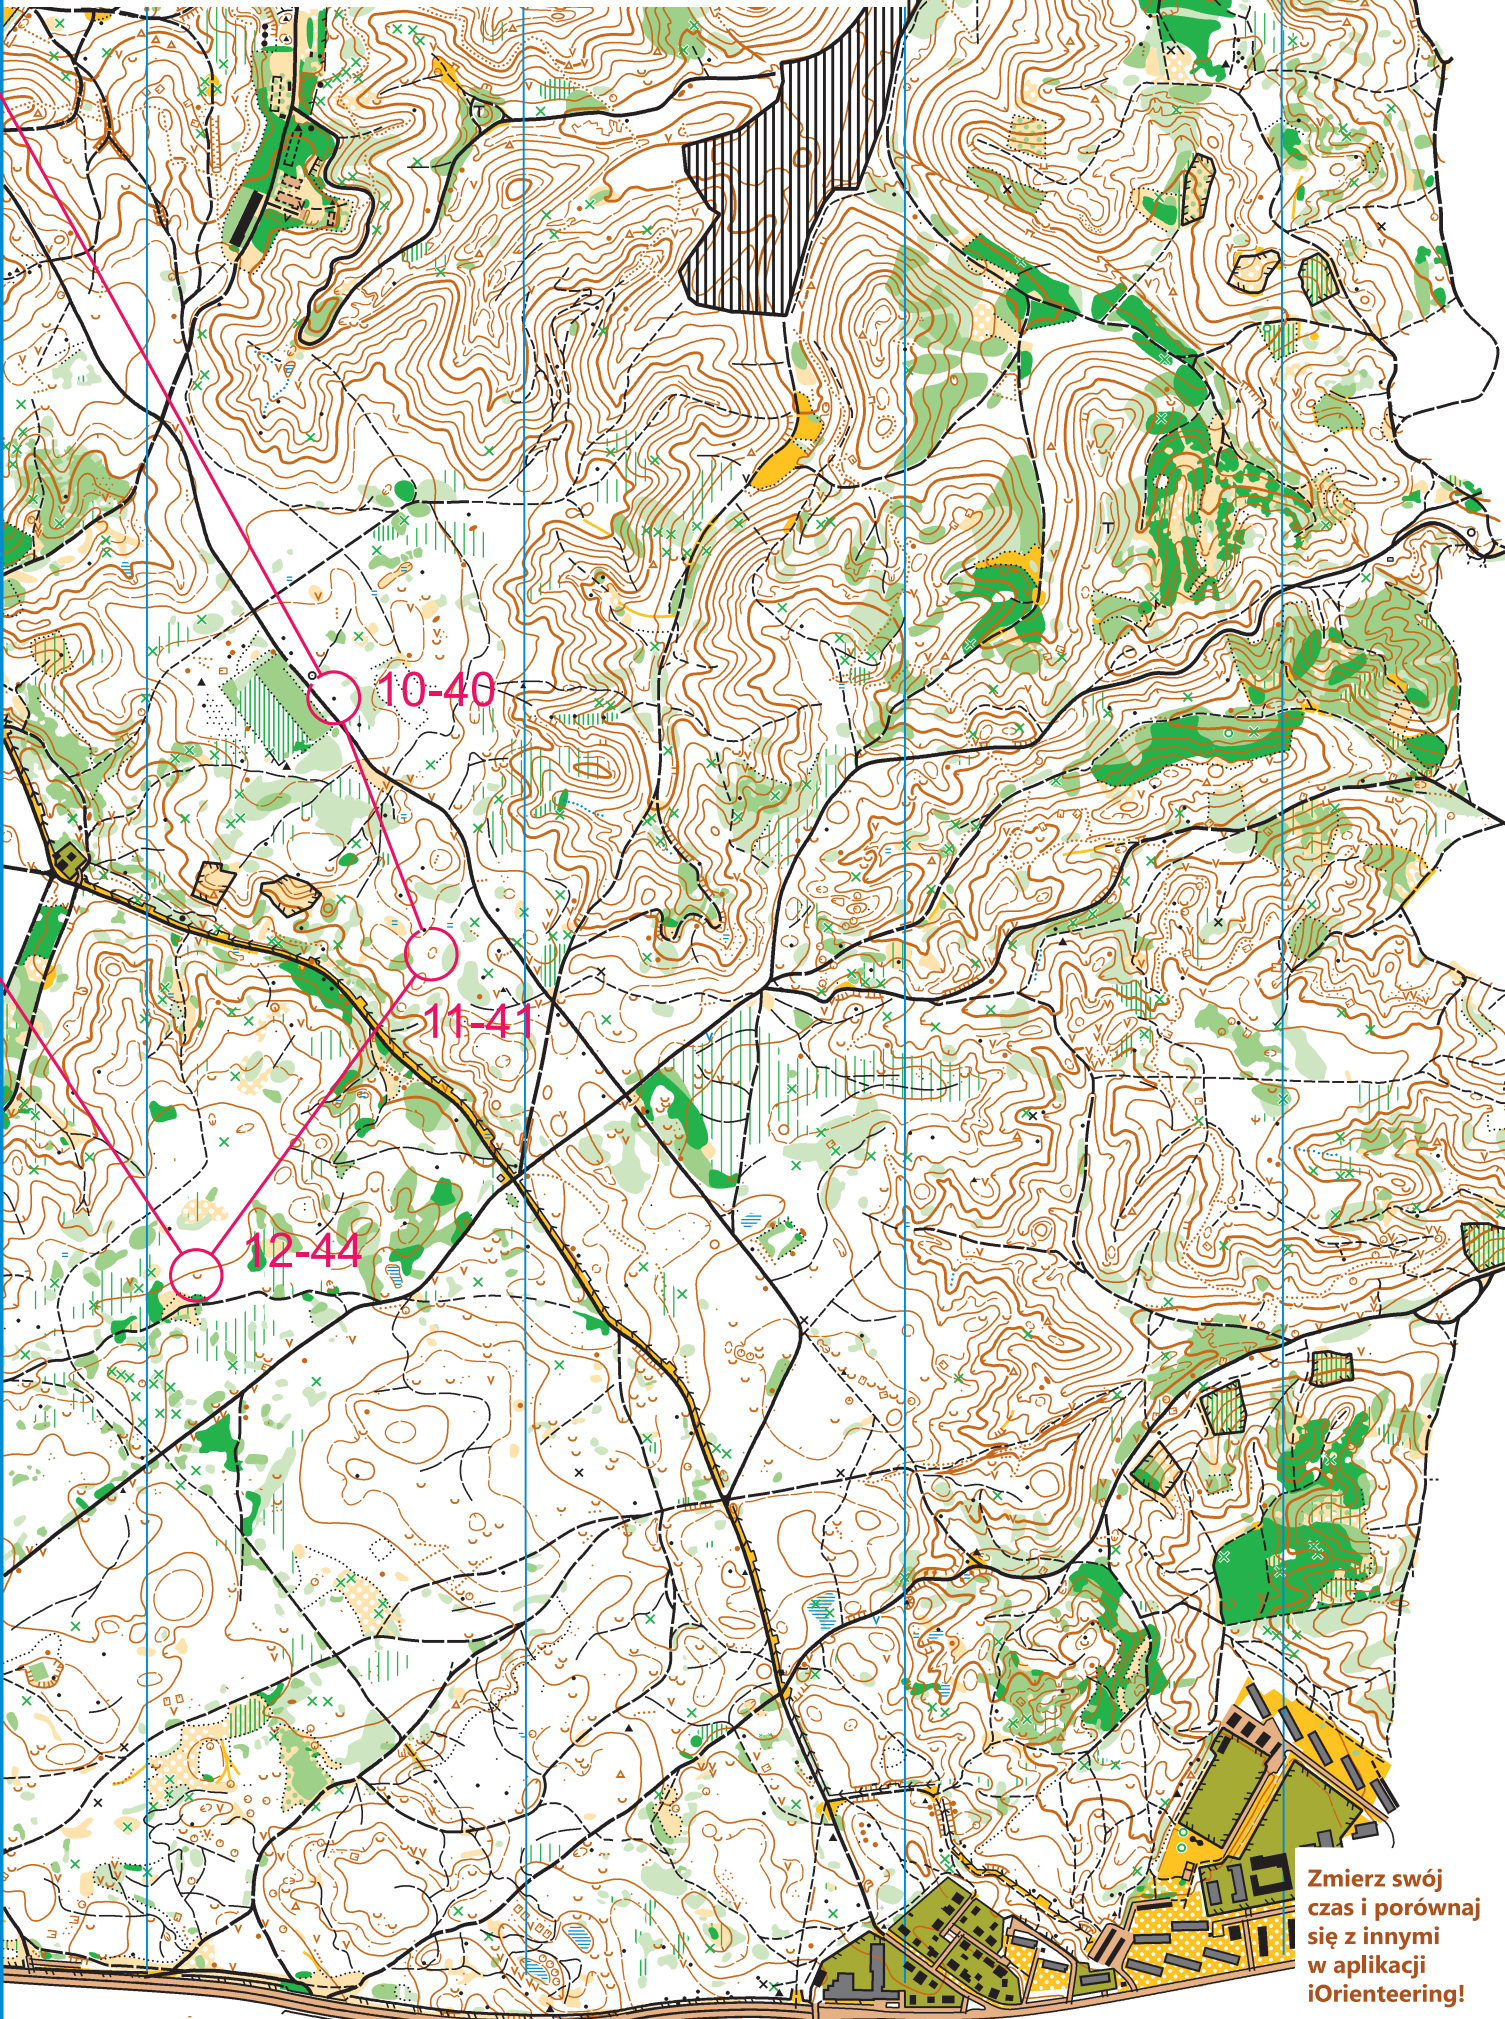

N

skala 1:10000

e - 5 m

Zielony Punkt Kontrolny  
Uniwersytet Morski w Gdyni  
"Grabówek"

skala 1:10000

e - 5 m

Rower trudna krótka 2

S4

Zmierz swój  
czas i porównaj  
się z innymi  
w aplikacji  
iOrienteering!