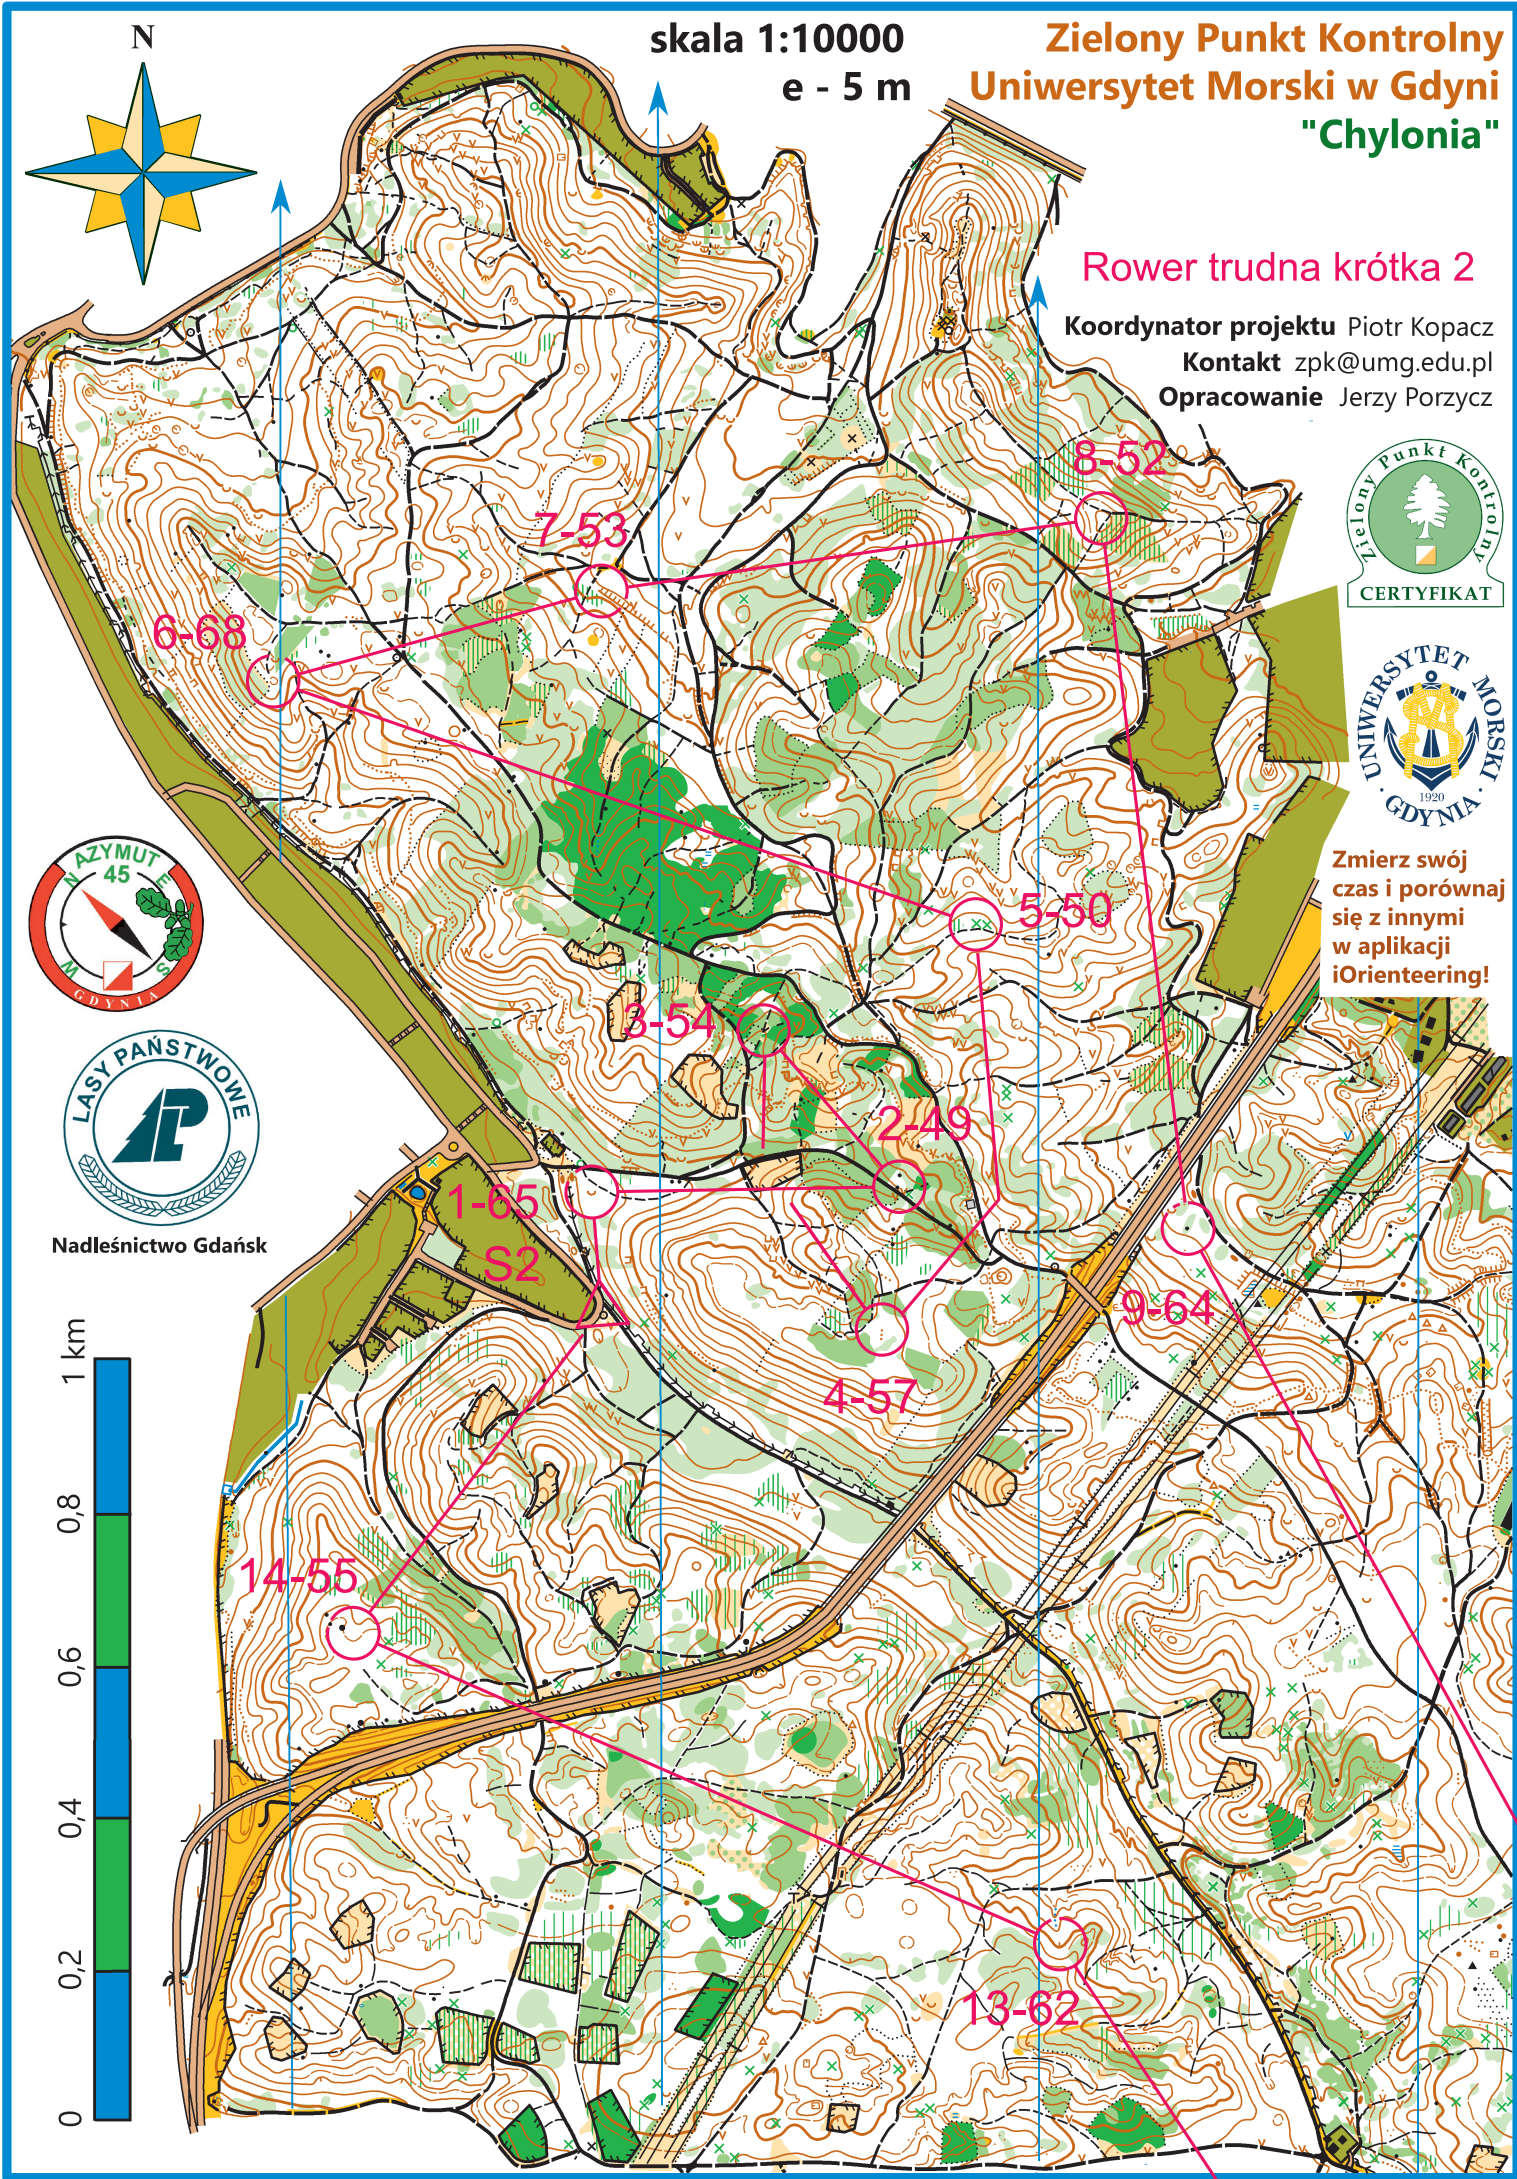

N

skala 1:10000

e - 5 m

Zielony Punkt Kontrolny  
Uniwersytet Morski w Gdyni  
"Grabówek"

skala 1:10000

e - 5 m

Rower trudna krótka 2

S4

Zmierz swój  
czas i porównaj  
się z innymi  
w aplikacji  
iOrienteering!