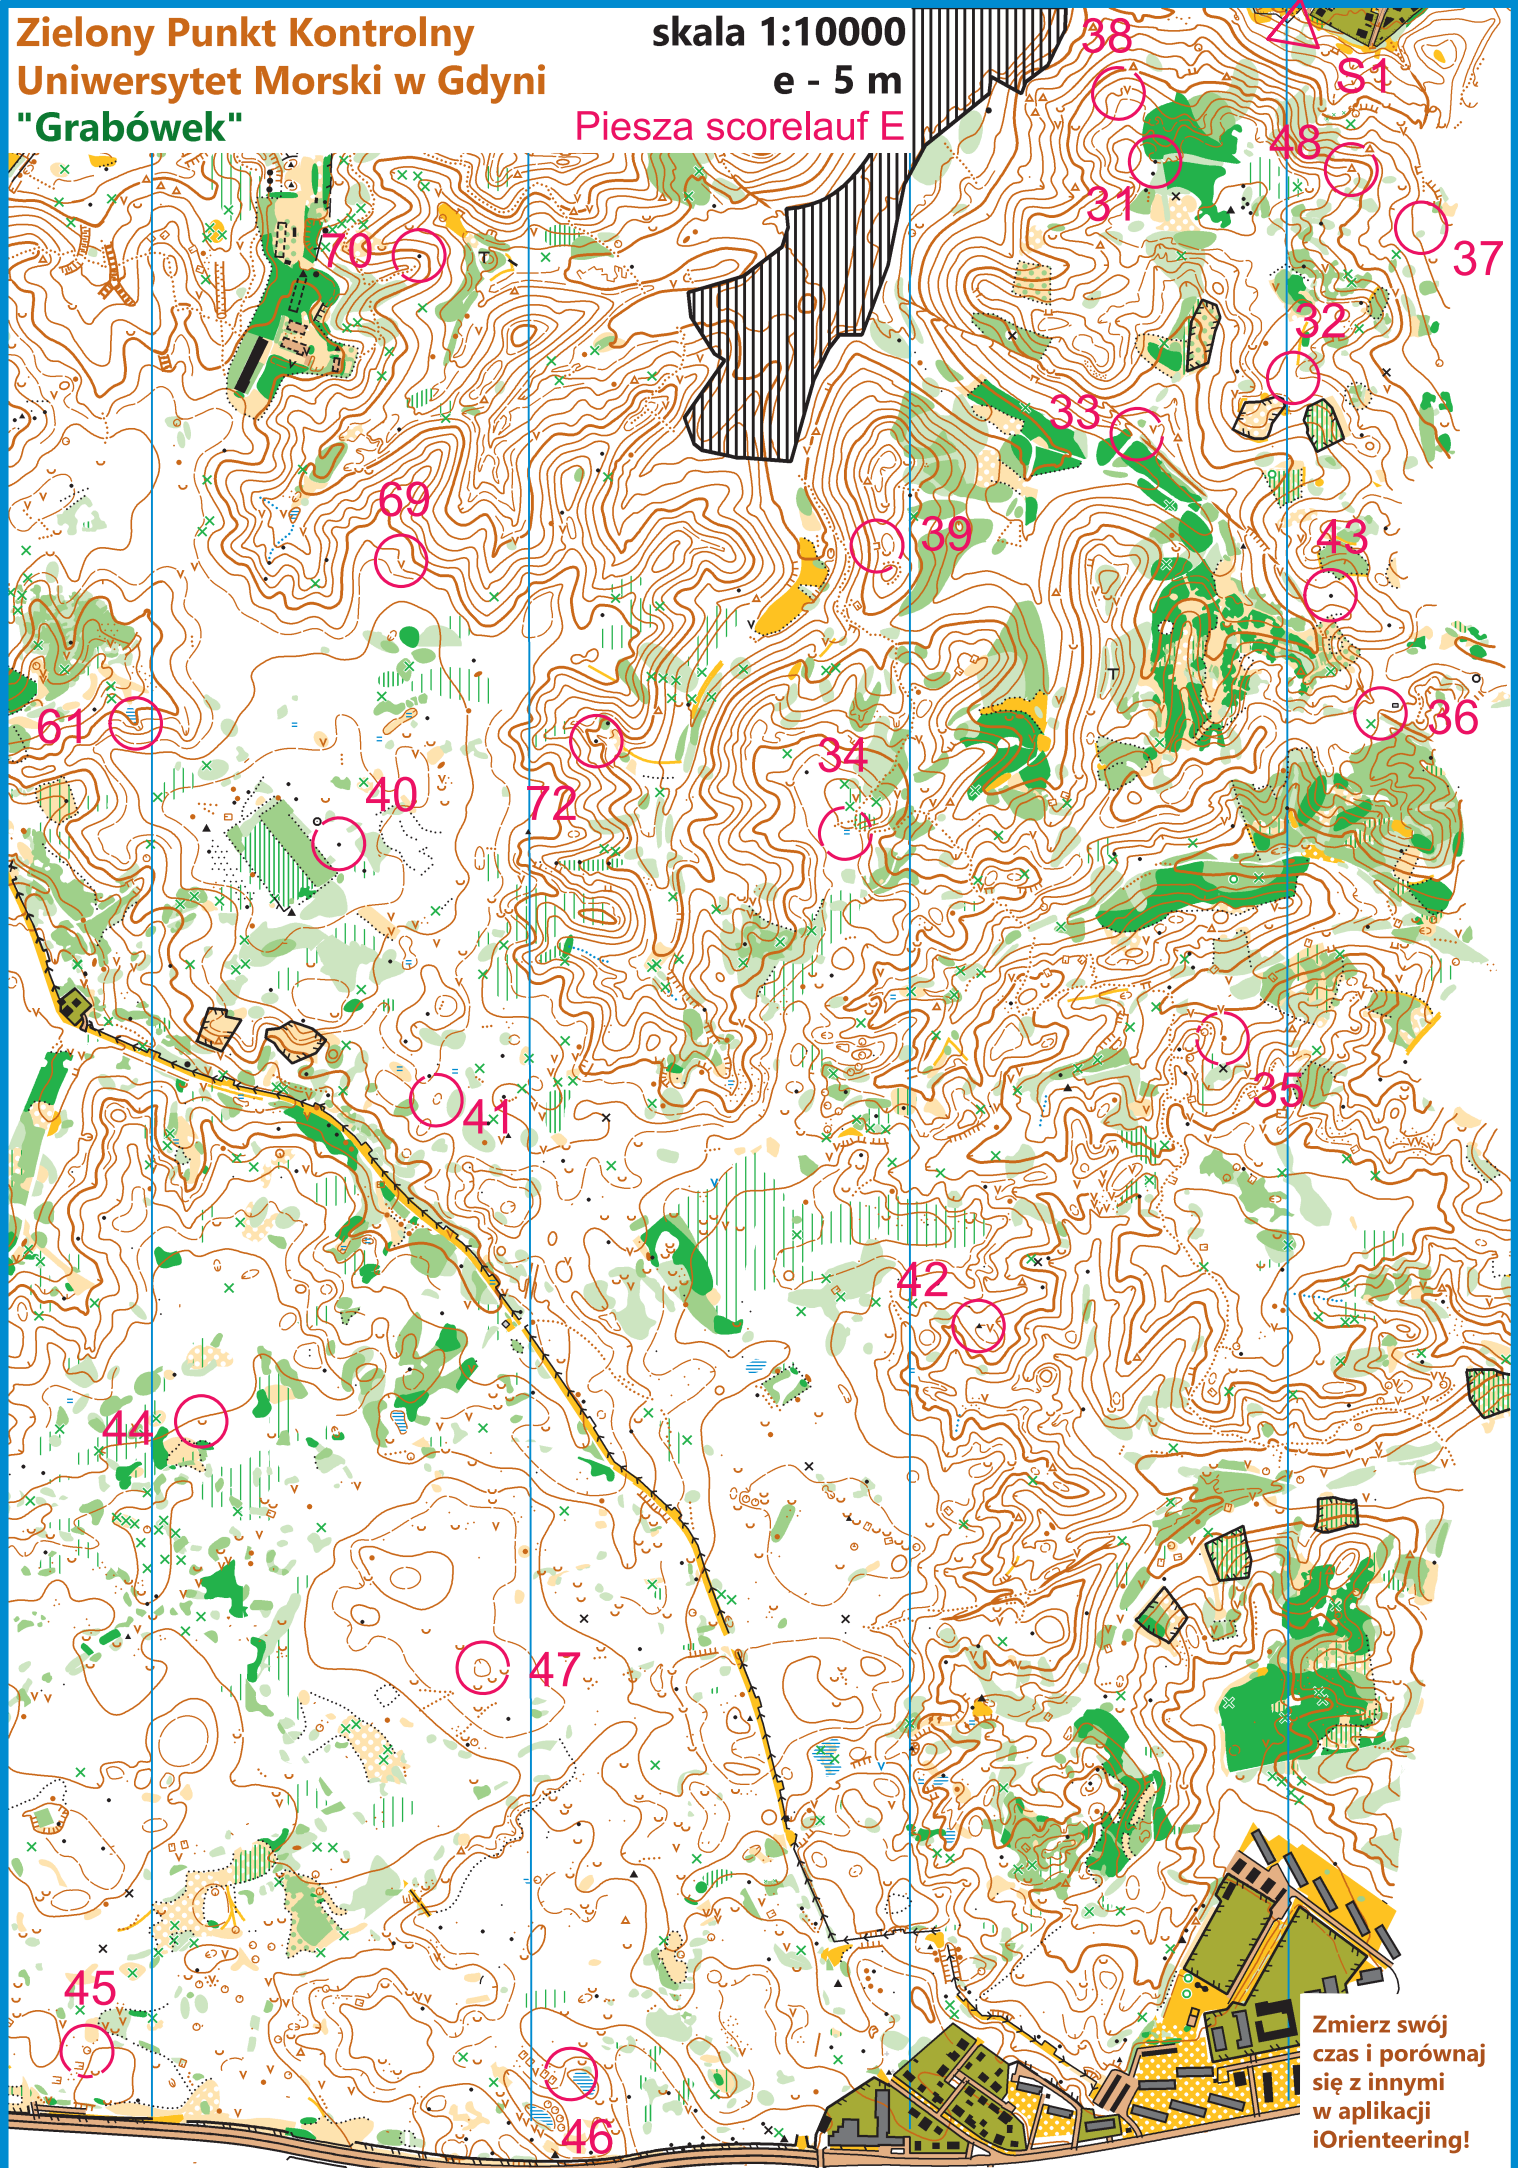

Zielony Punkt Kontrolny
Uniwersytet Morski w Gdyni
"Grabówek"

skala 1:10000

e - 5 m

Piesza scorelauf E

Zmierz swój czas i porównaj się z innymi w aplikacji iOrienteering!

Zielony Punkt Kontrolny Uniwersytet Morski w Gdyni "Grabówek"

skala 1:10000 e - 5 m

Nadleśnictwo Gdańsk

Koordynator projektu

Piotr Kopacz

Kontakt

zpk@umg.edu.pl

Opracowanie

Jerzy Porzycz