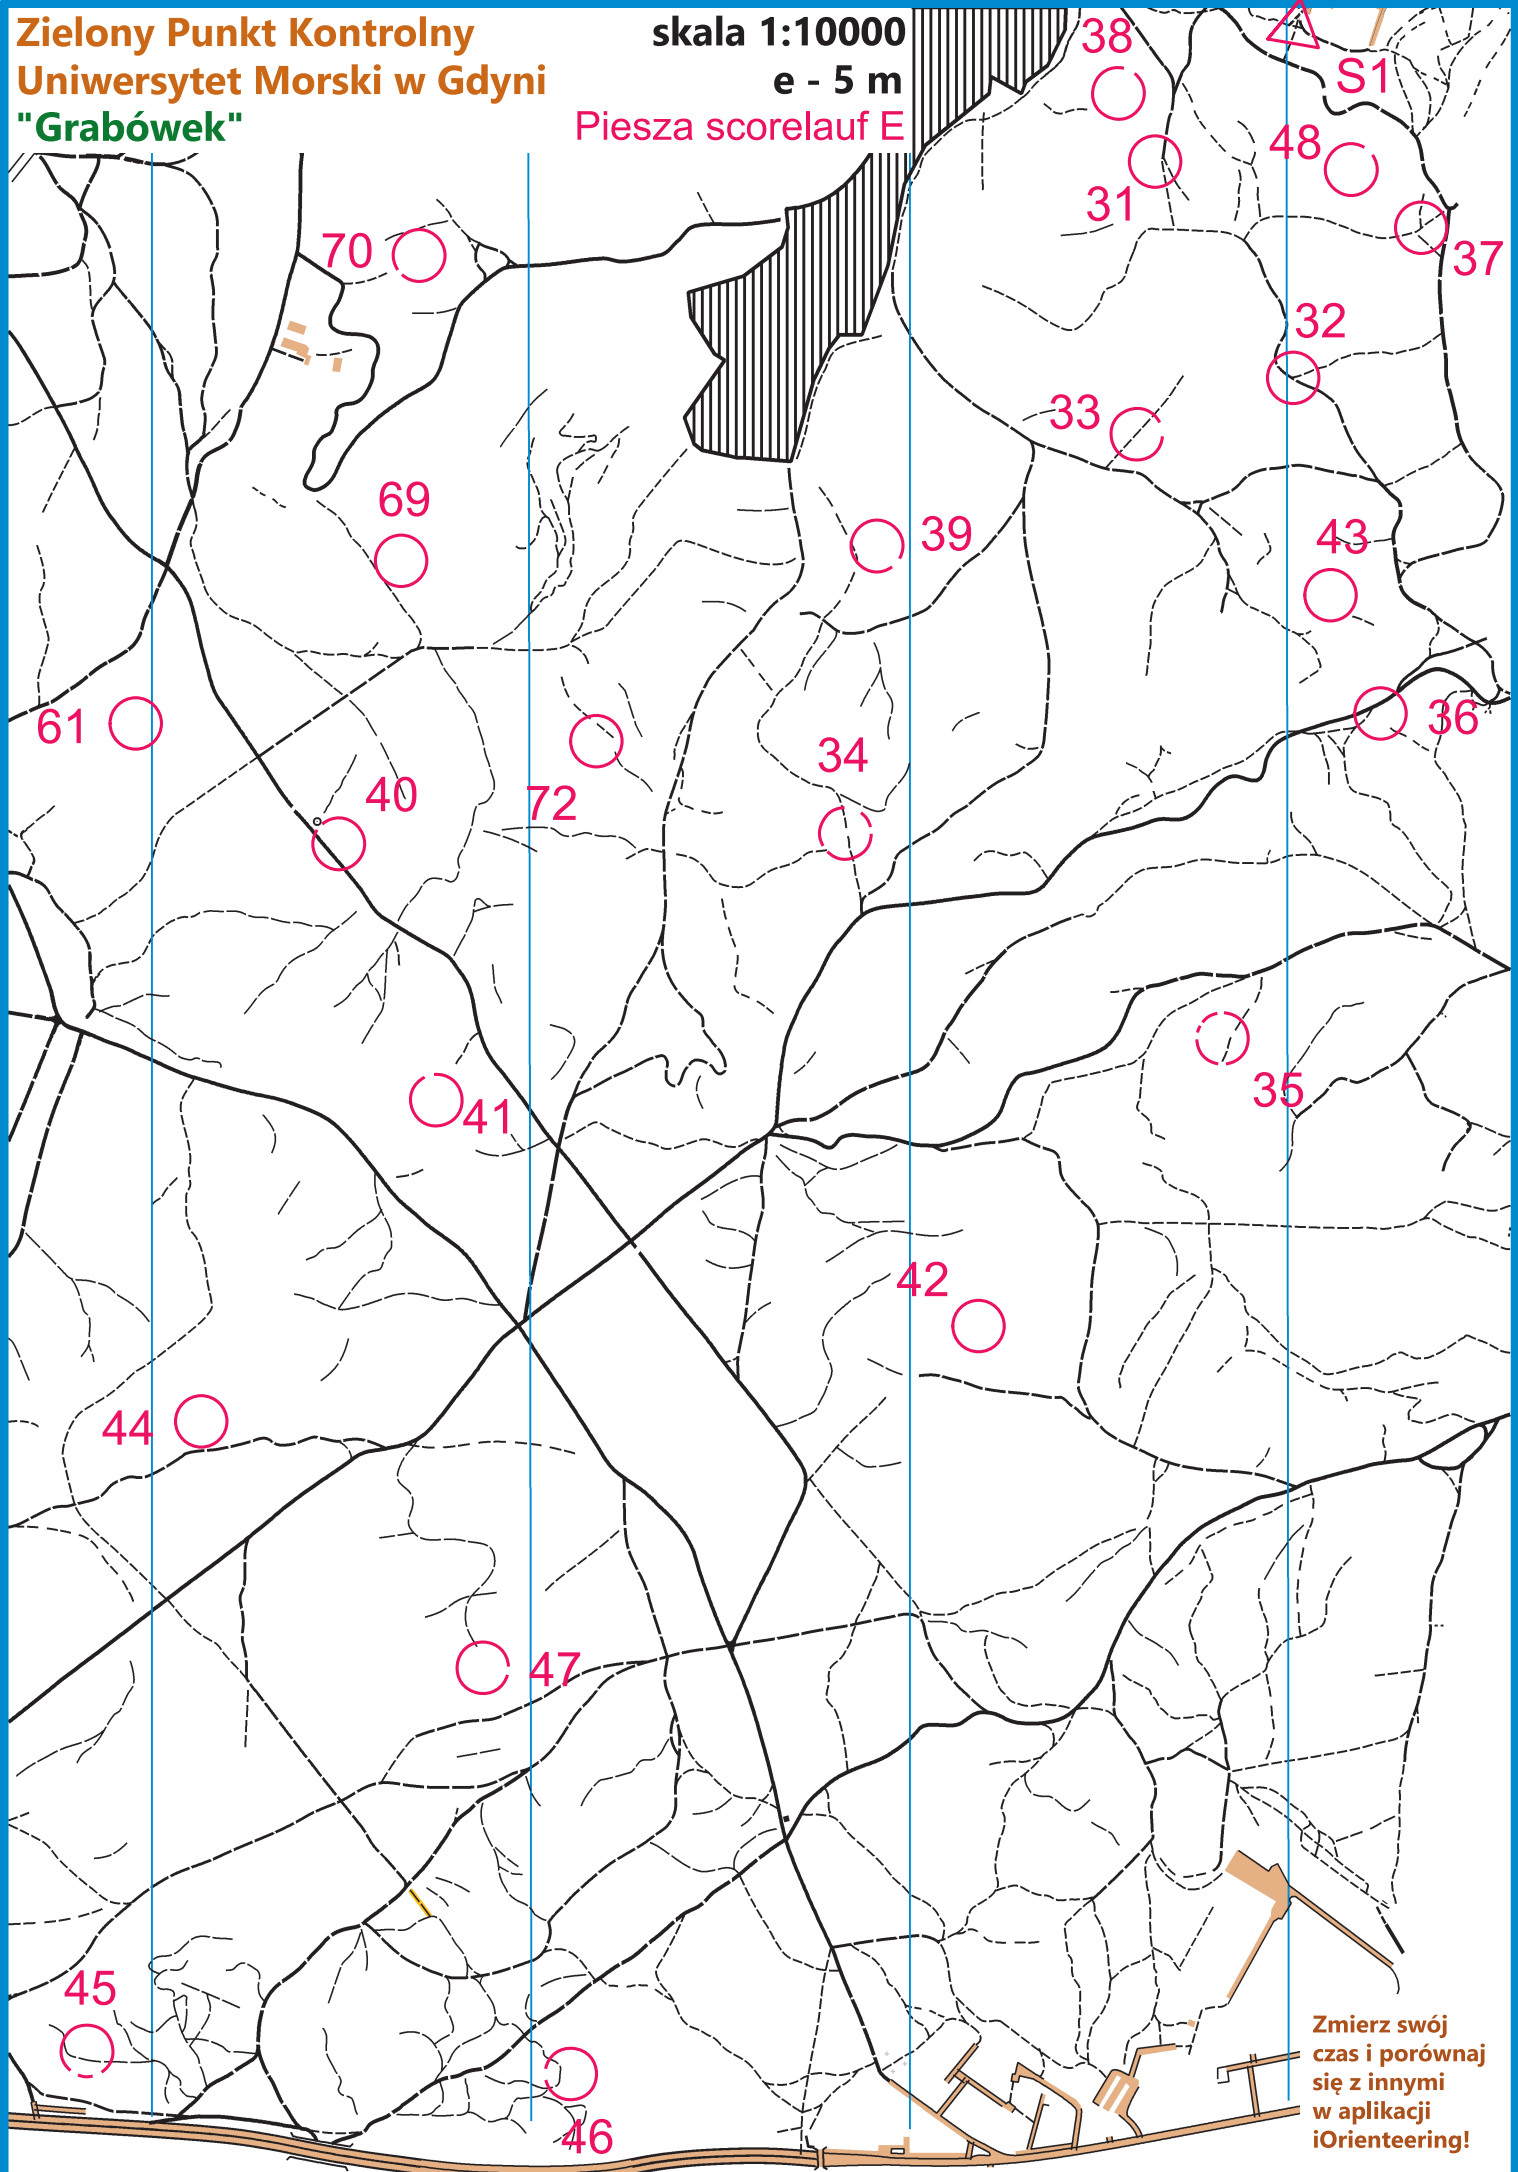

Zielony Punkt Kontrolny
Uniwersytet Morski w Gdyni
"Grabówek"

skala 1:10000

e - 5 m

Piesza scorelauf E

Zmierz swój
czas i porównaj
się z innymi
w aplikacji
iOrienteering!

Zielony Punkt Kontrolny Uniwersytet Morski w Gdyni "Grabówek"

skala 1:10000 e - 5 m

Nadleśnictwo Gdańsk

Koordynator projektu

Piotr Kopacz

Kontakt

zpk@umg.edu.pl

Opracowanie

Jerzy Porzycz