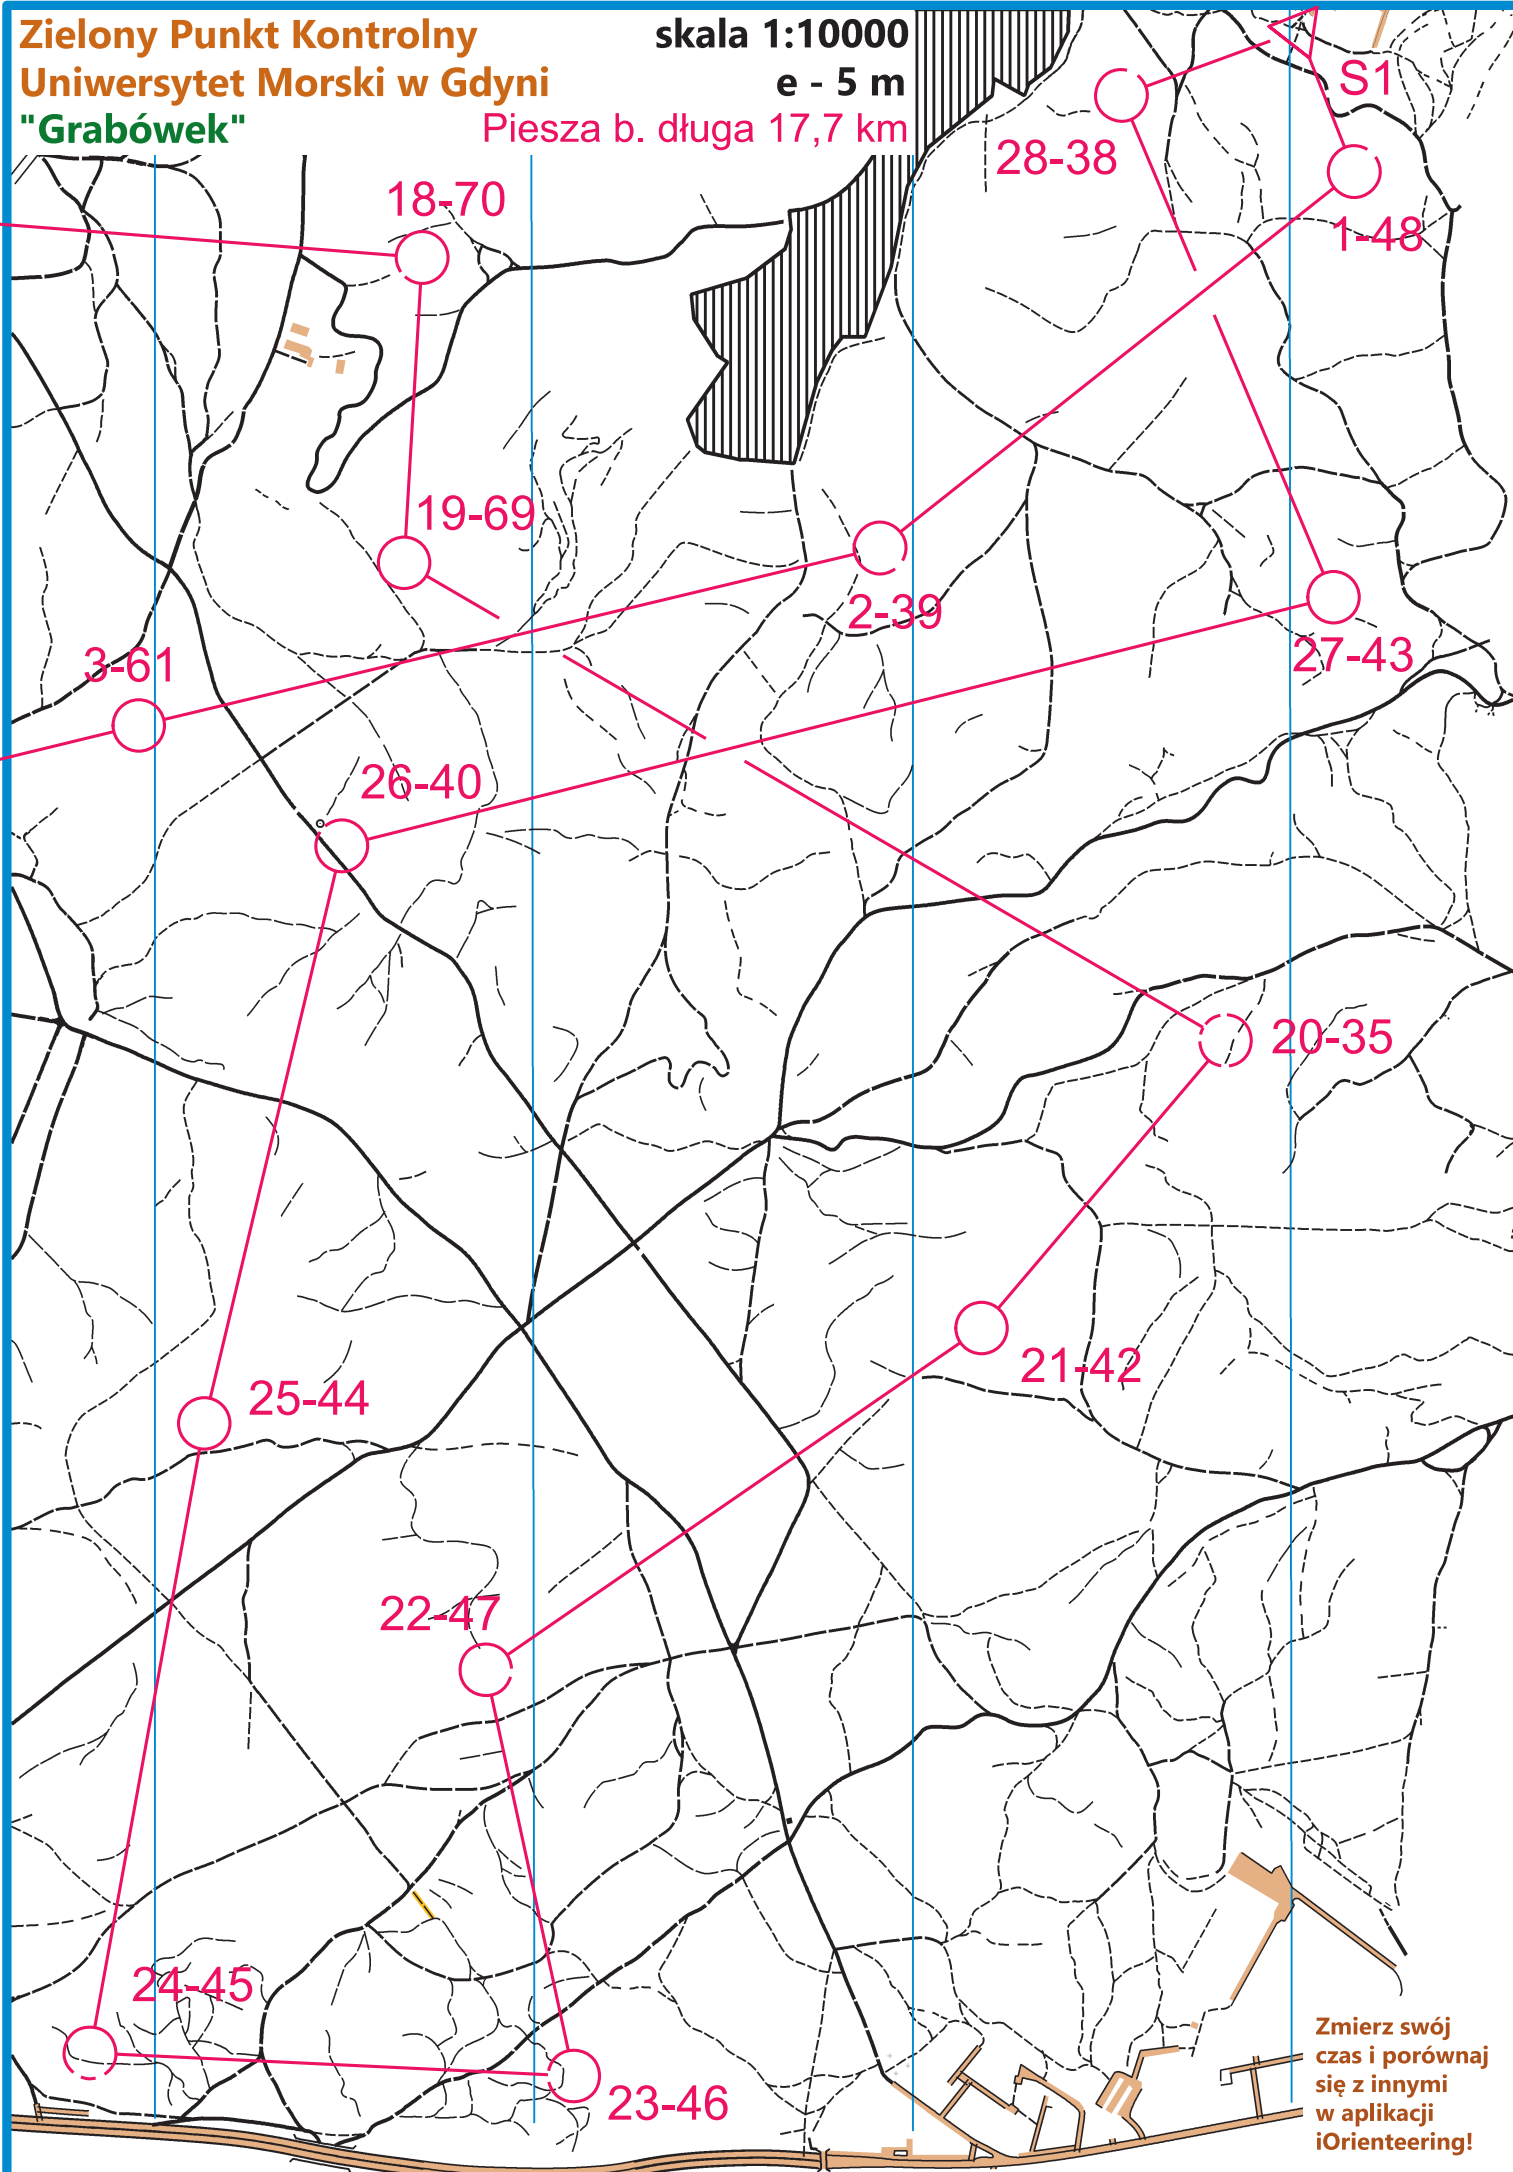

Zielony Punkt Kontrolny
Uniwersytet Morski w Gdyni
"Grabówek"

skala 1:10000

e - 5 m

Piesza b. długa 17,7 km

Zmierz swój
czas i porównaj
się z innymi
w aplikacji
iOrienteering!

N

skala 1:10000

e - 5 m

Zielony Punkt Kontrolny Uniwersytet Morski w Gdyni "Chylonia"

Piesza b. długa 17,7 km

Koordynator projektu Piotr Kopacz

Kontakt zpk@umg.edu.pl

Opracowanie Jerzy Porzycz

Zmierz swój czas i porównaj się z innymi w aplikacji iOrienteeing!