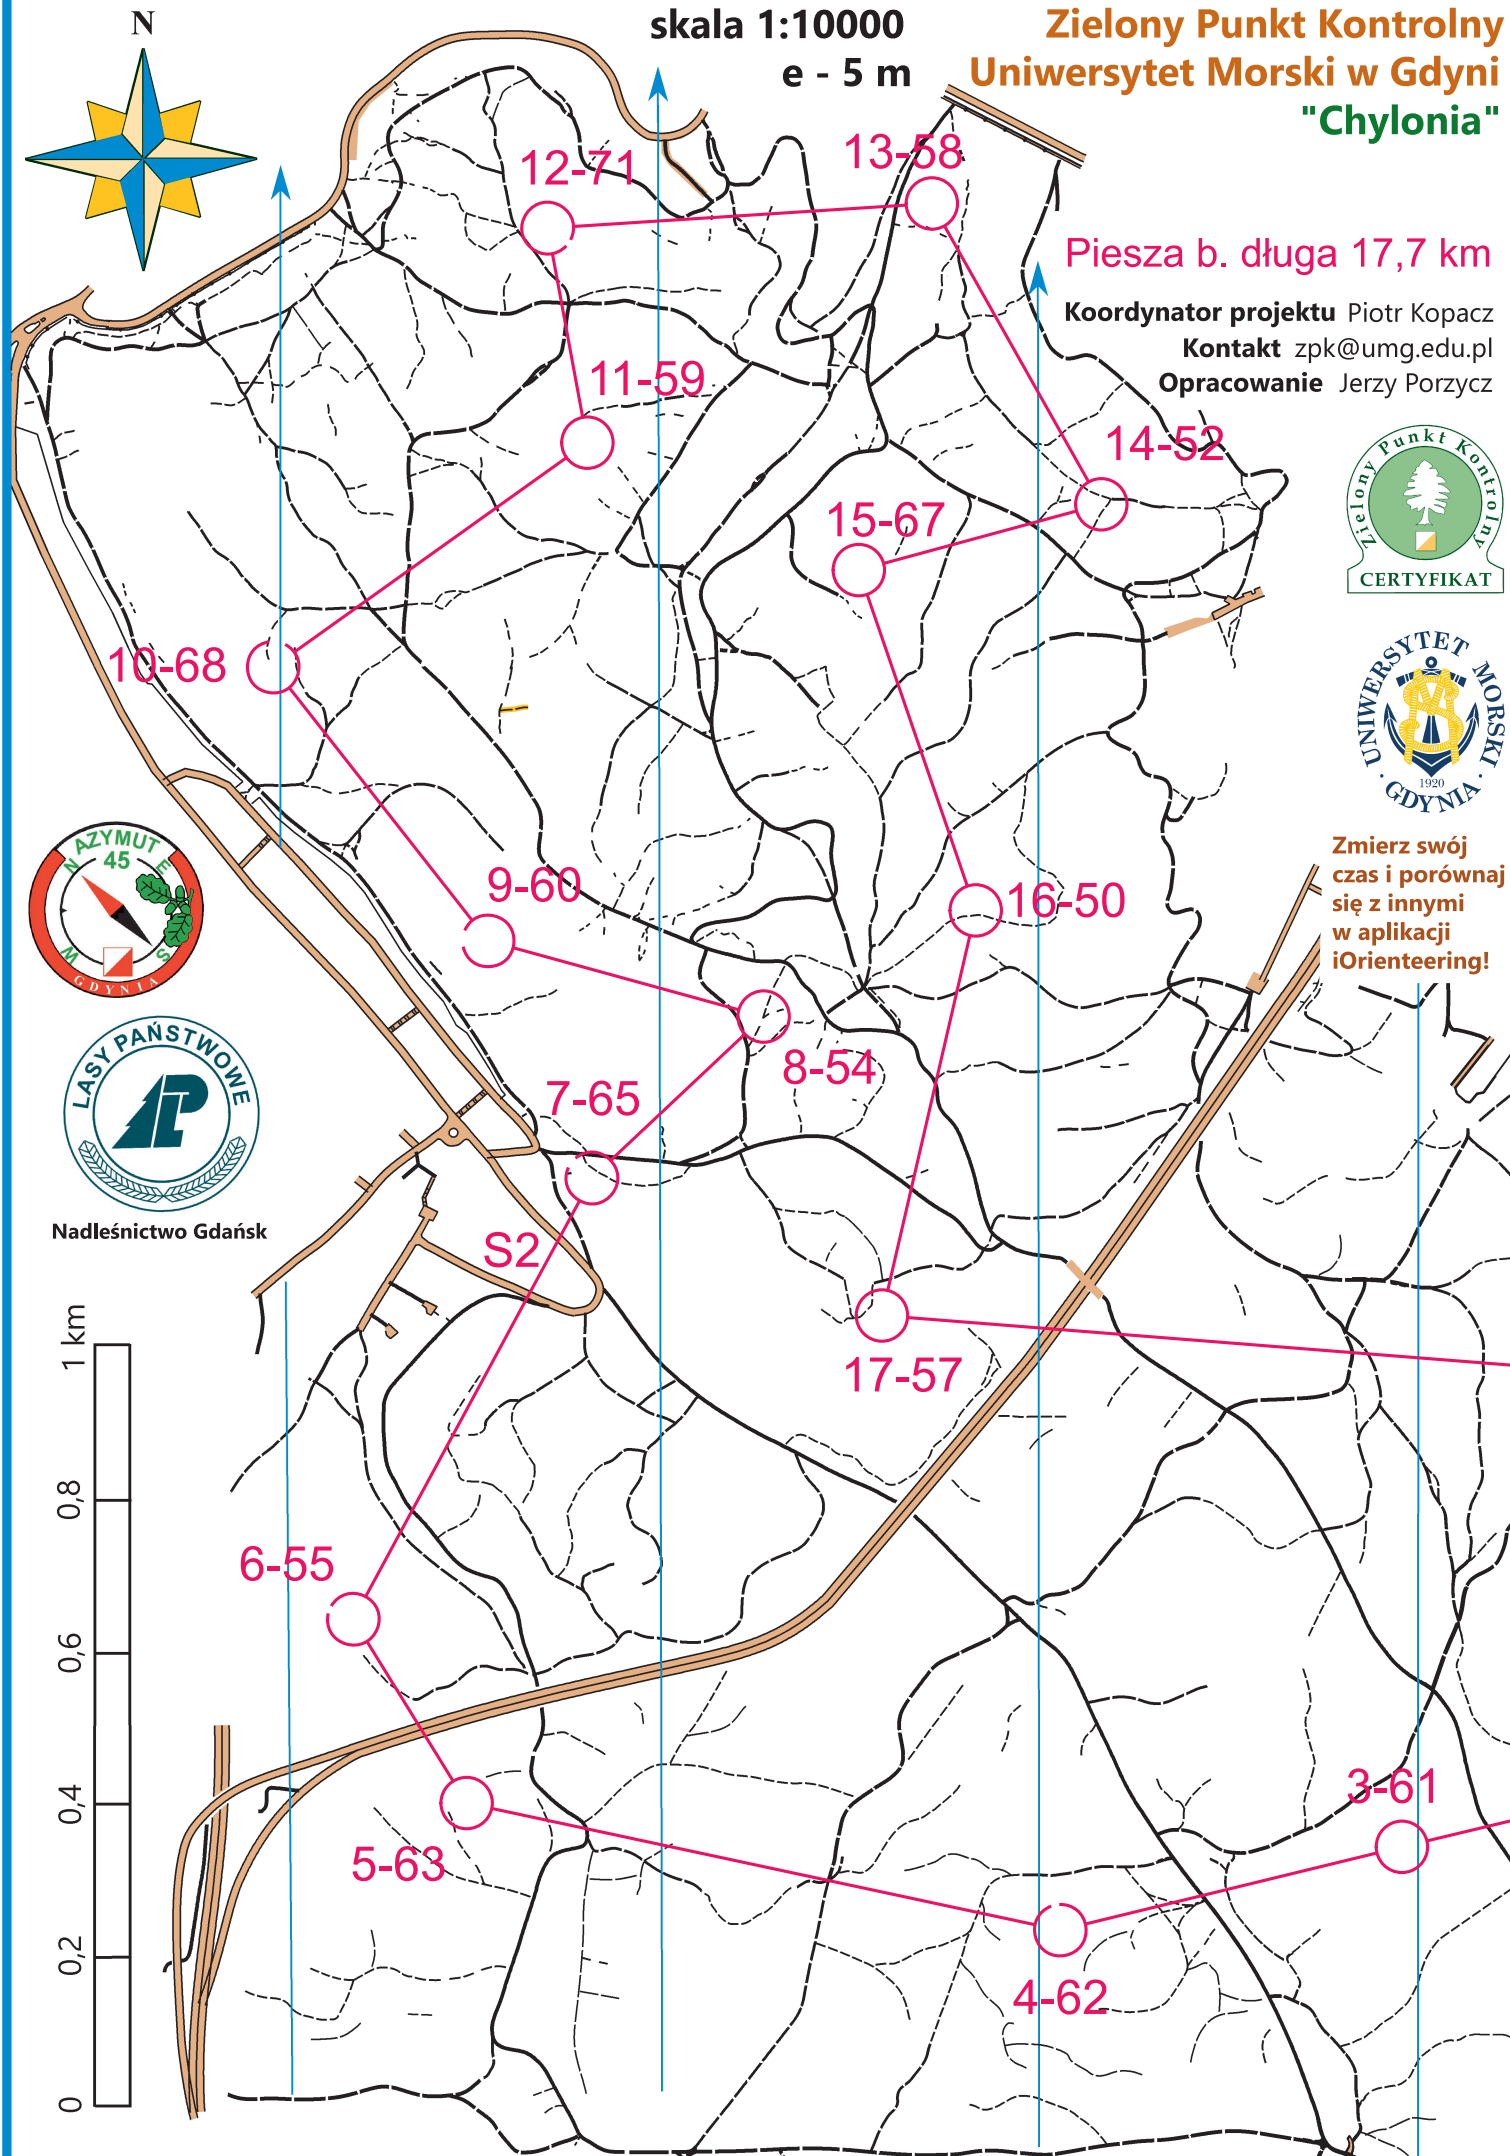

Zielony Punkt Kontrolny Uniwersytet Morski w Gdyni "Chylonia"

Piesza b. długa 17,7 km

Koordynator projektu Piotr Kopacz

Kontakt zpk@umg.edu.pl

Opracowanie Jerzy Porzycz

Zmierz swój czas i porównaj się z innymi w aplikacji iOrienteeing!

Nadleśnictwo Gdańsk