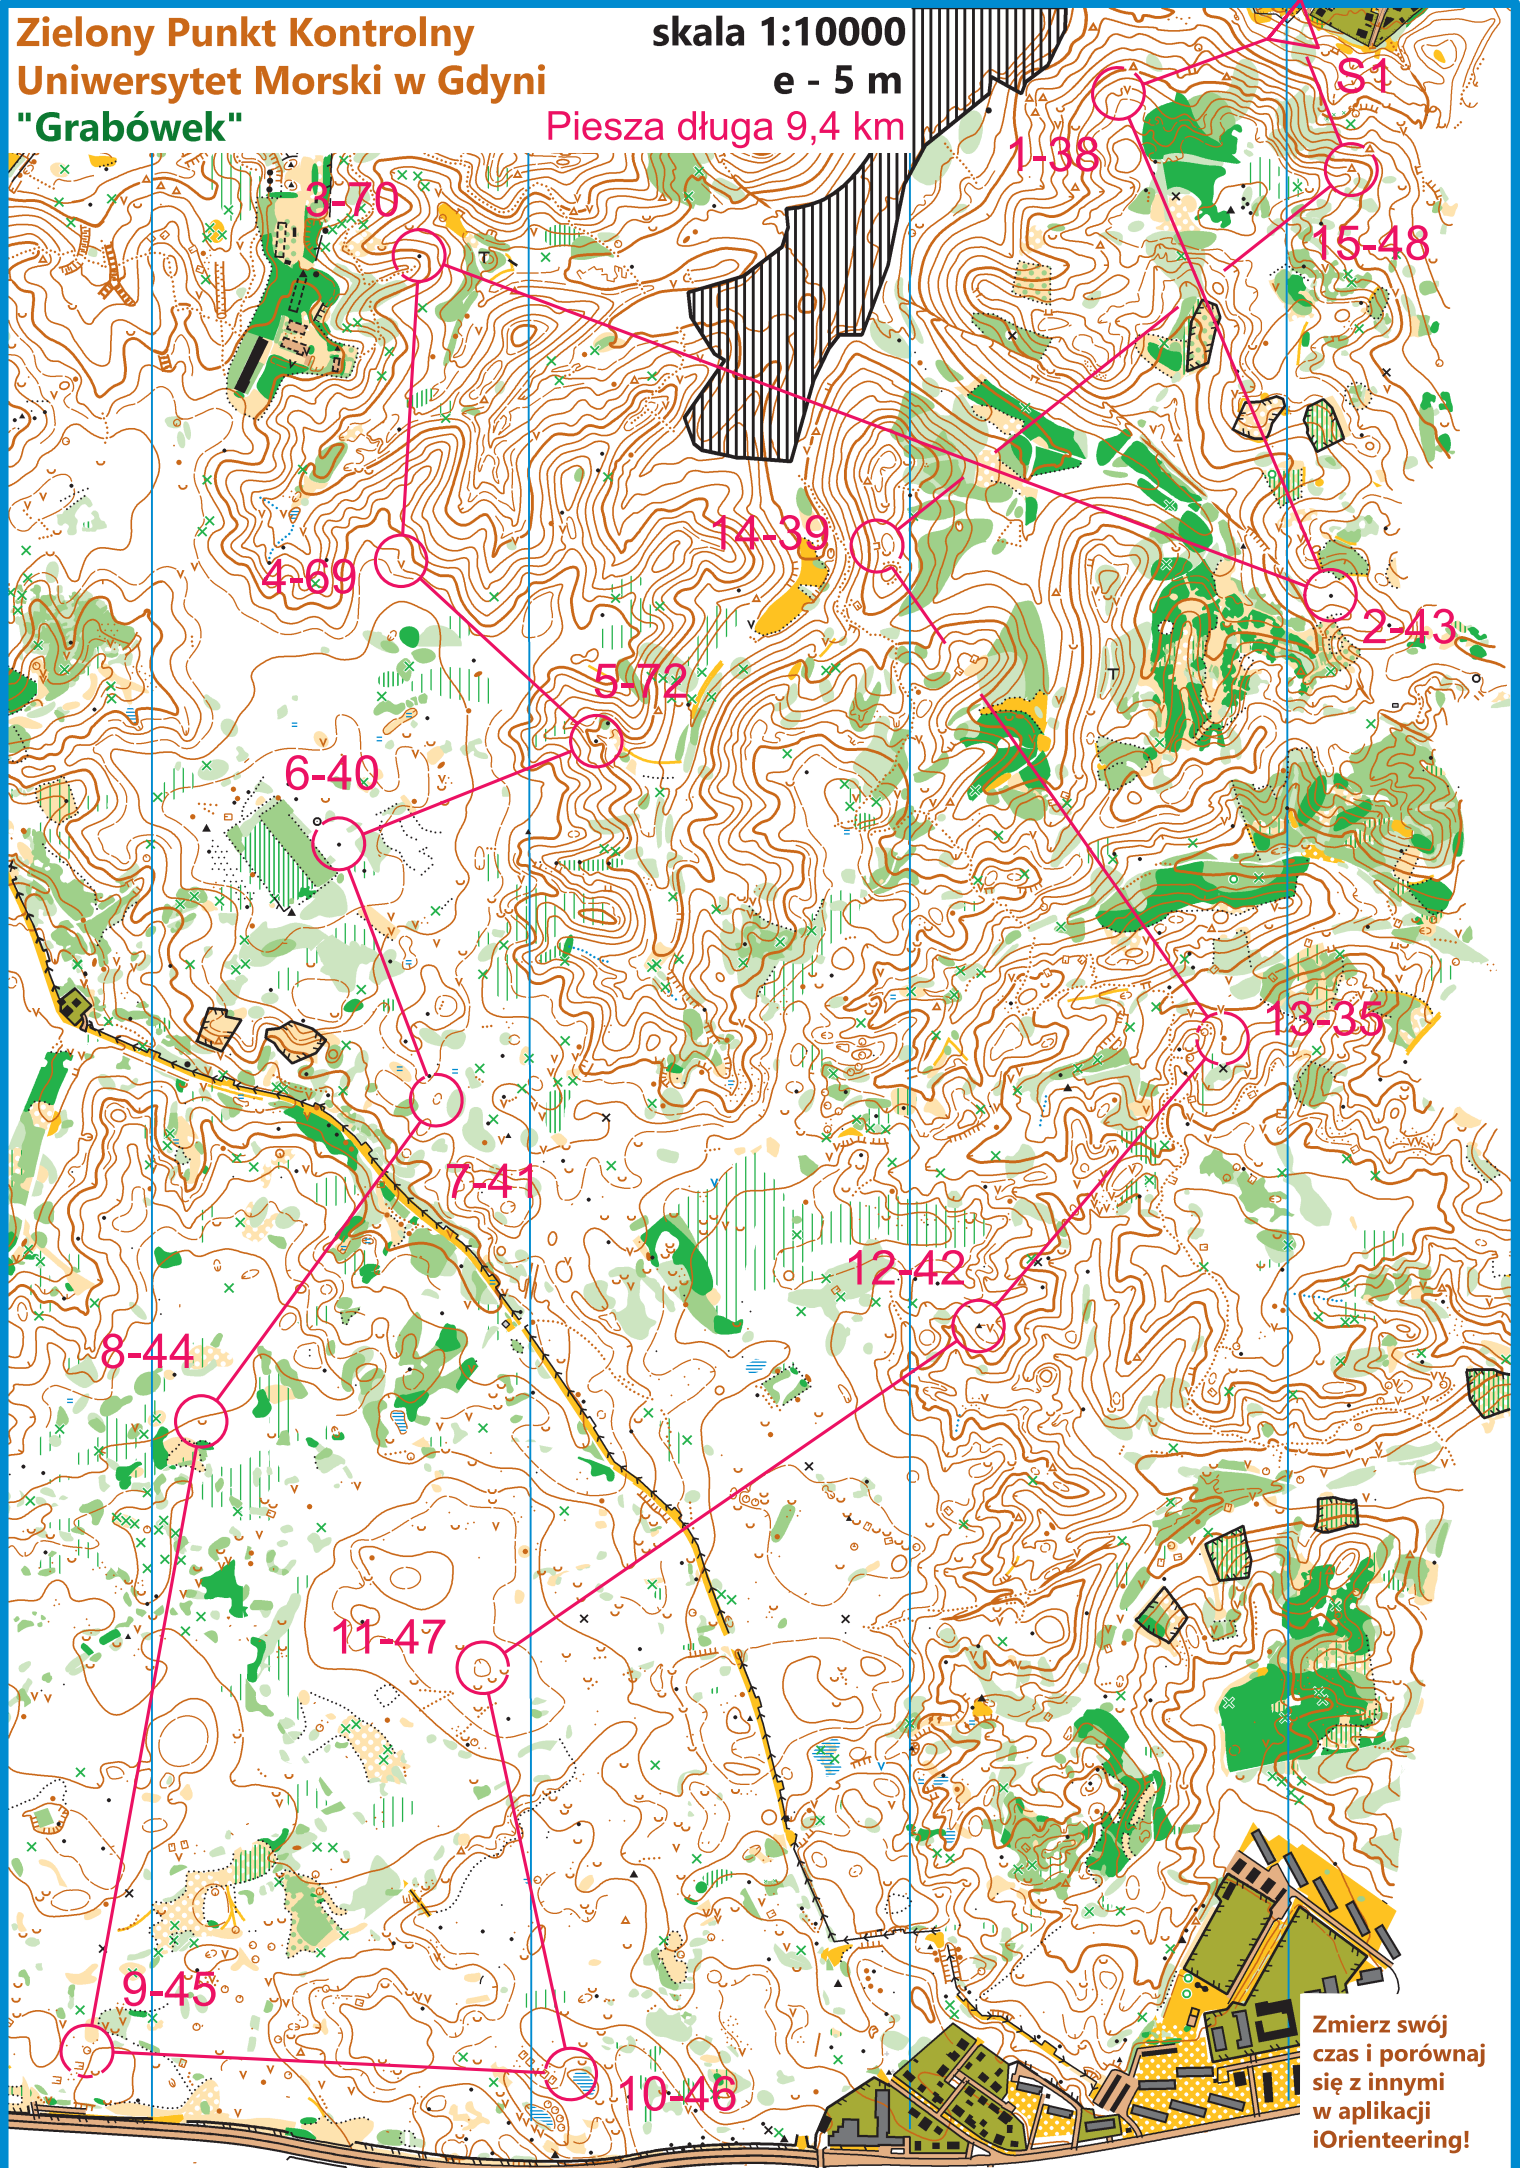

Zielony Punkt Kontrolny
Uniwersytet Morski w Gdyni
"Grabówek"

skala 1:10000

e - 5 m

Piesza droga 9,4 km

Zmierz swój czas i porównaj się z innymi w aplikacji iOrienteering!

Zielony Punkt Kontrolny Uniwersytet Morski w Gdyni "Grabówek"

skala 1:10000 e - 5 m

Nadleśnictwo Gdańsk

Koordynator projektu

Piotr Kopacz

Kontakt

zpk@umg.edu.pl

Opracowanie

Jerzy Porzycz