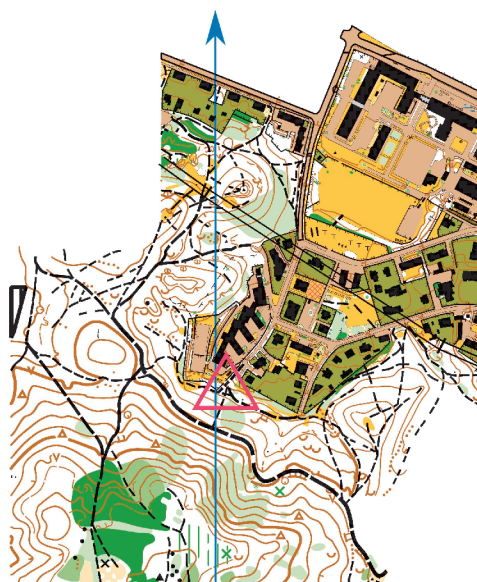

Zielony Punkt Kontrolny
Uniwersytet Morski w Gdyni
"Grabówek"

skala 1:10000

e - 5 m

Piesza droga 9,4 km

Zmierz swój czas i porównaj się z innymi w aplikacji iOrienteering!

Zielony Punkt Kontrolny Uniwersytet Morski w Gdyni "Grabówek"

skala 1:10000 e - 5 m

Nadleśnictwo Gdańsk

Koordynator projektu

Piotr Kopacz

Kontakt

zpk@umg.edu.pl

Opracowanie

Jerzy Porzycz