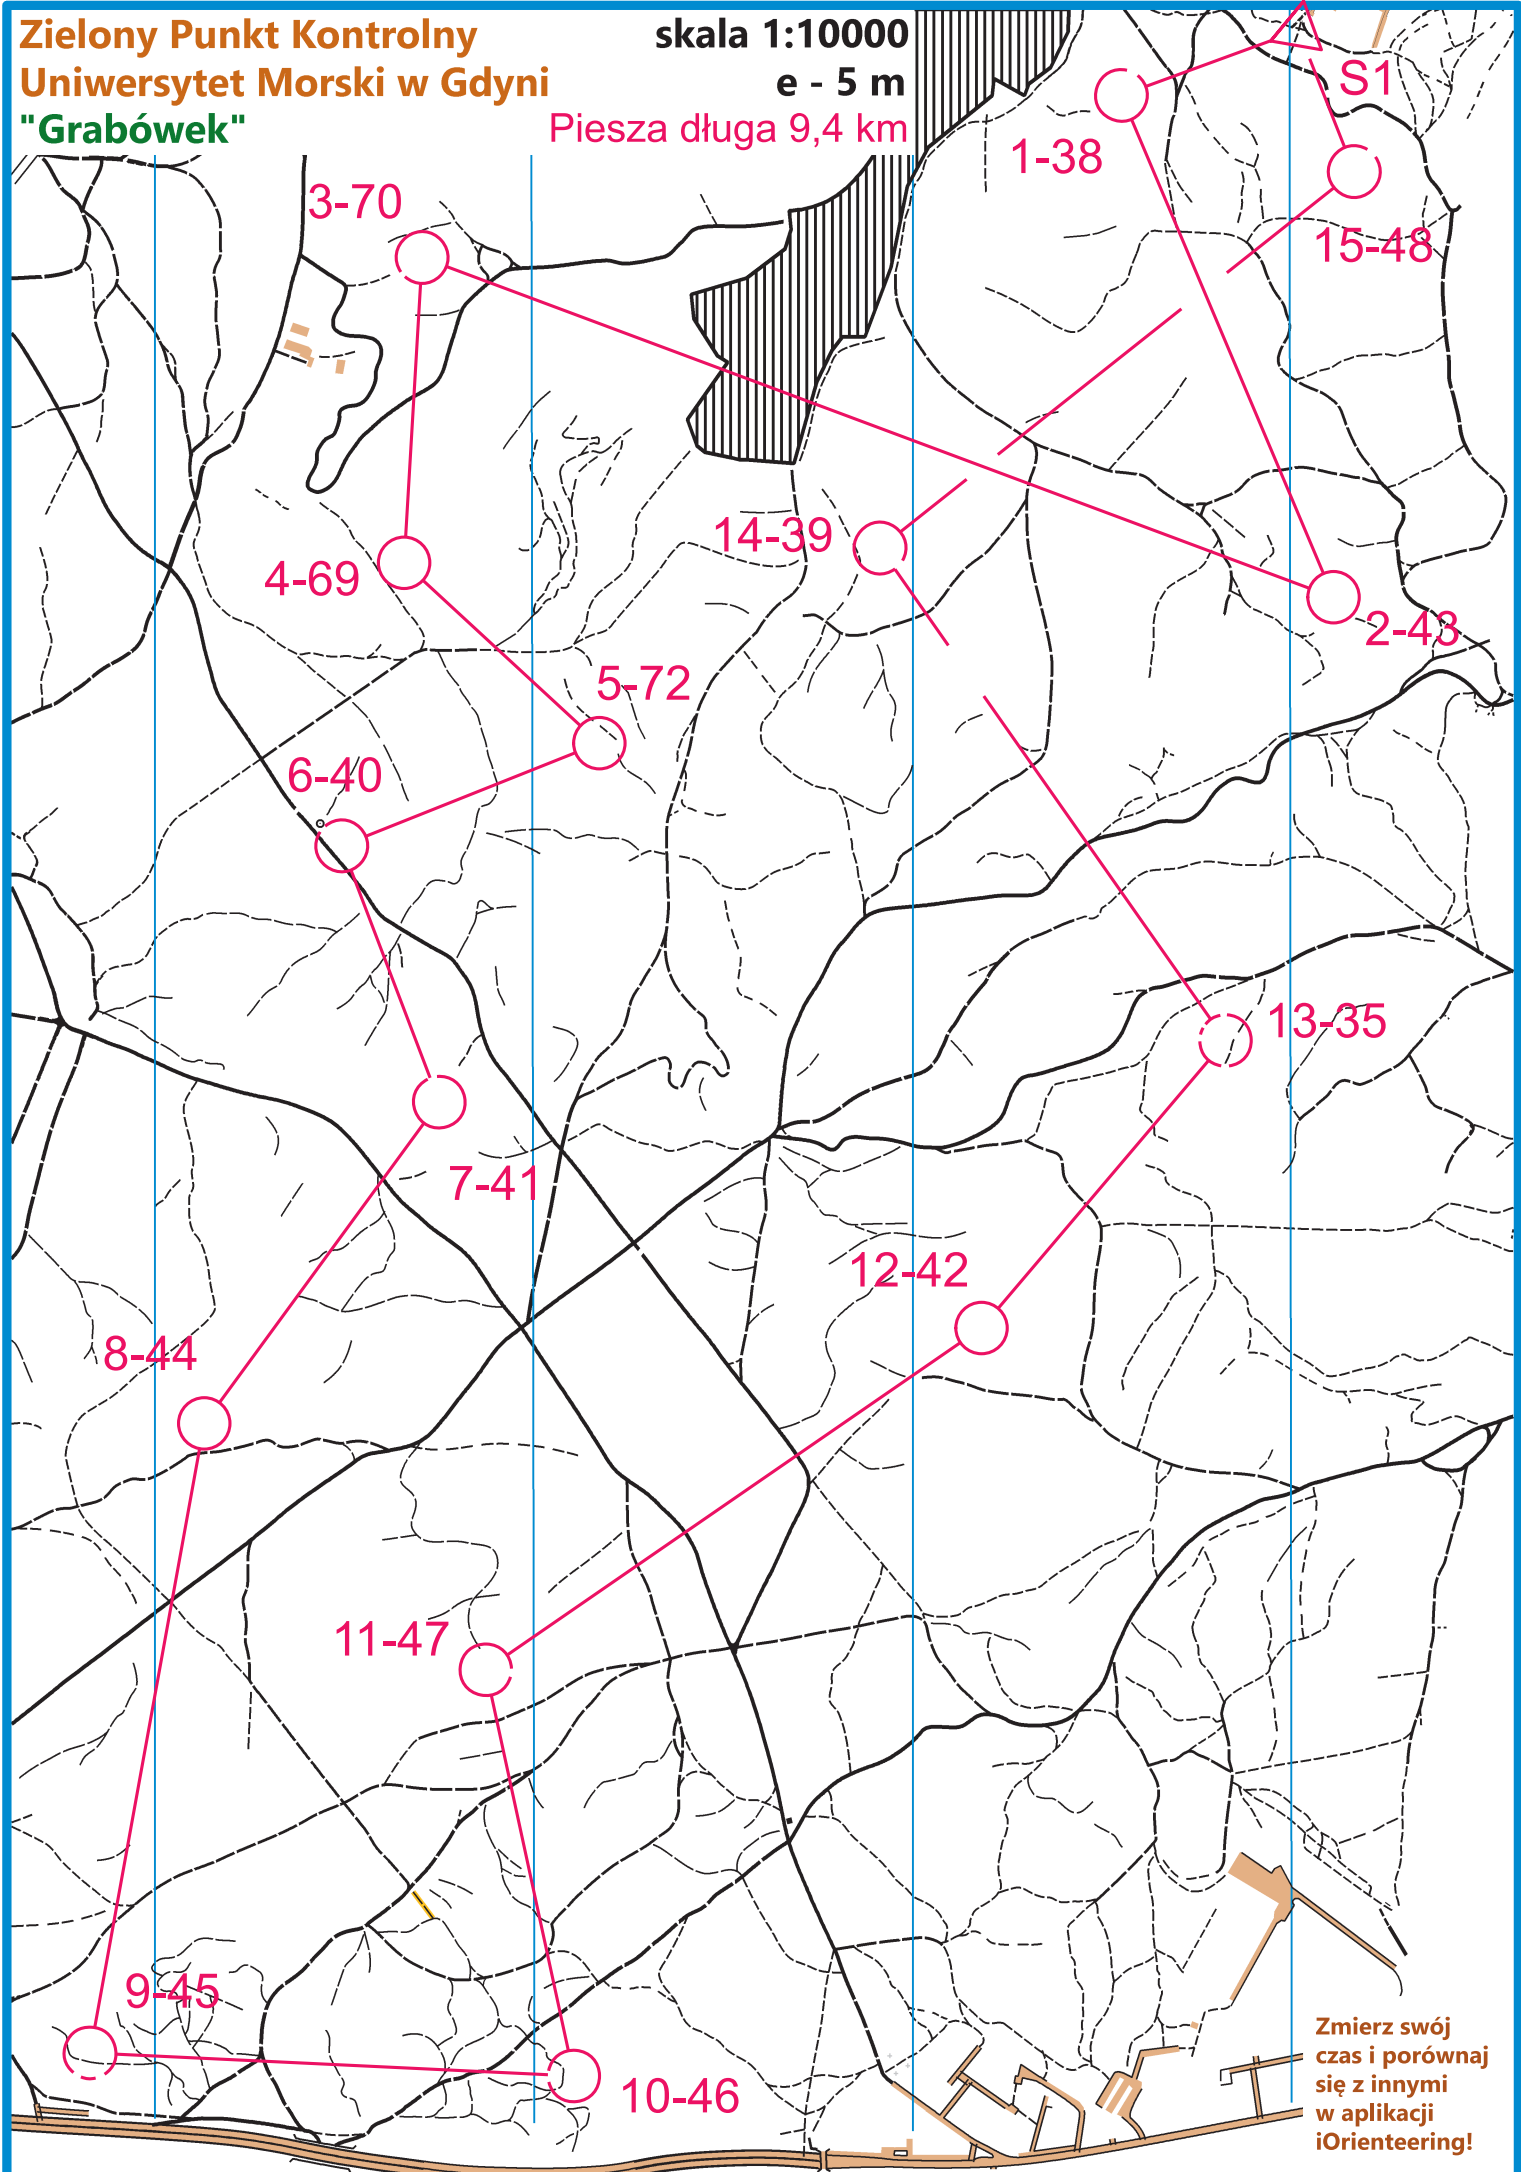

**Zielony Punkt Kontrolny**  
**Uniwersytet Morski w Gdyni**  
**"Grabówek"**

skala 1:10000

e - 5 m

Piesza długa 9,4 km

Zmierz swój czas i porównaj się z innymi w aplikacji iOrienteering!

# Zielony Punkt Kontrolny Uniwersytet Morski w Gdyni "Grabówek"

skala 1:10000 e - 5 m

Nadleśnictwo Gdańsk

**Koordynator projektu**

Piotr Kopacz

**Kontakt**

zpk@umg.edu.pl

**Opracowanie**