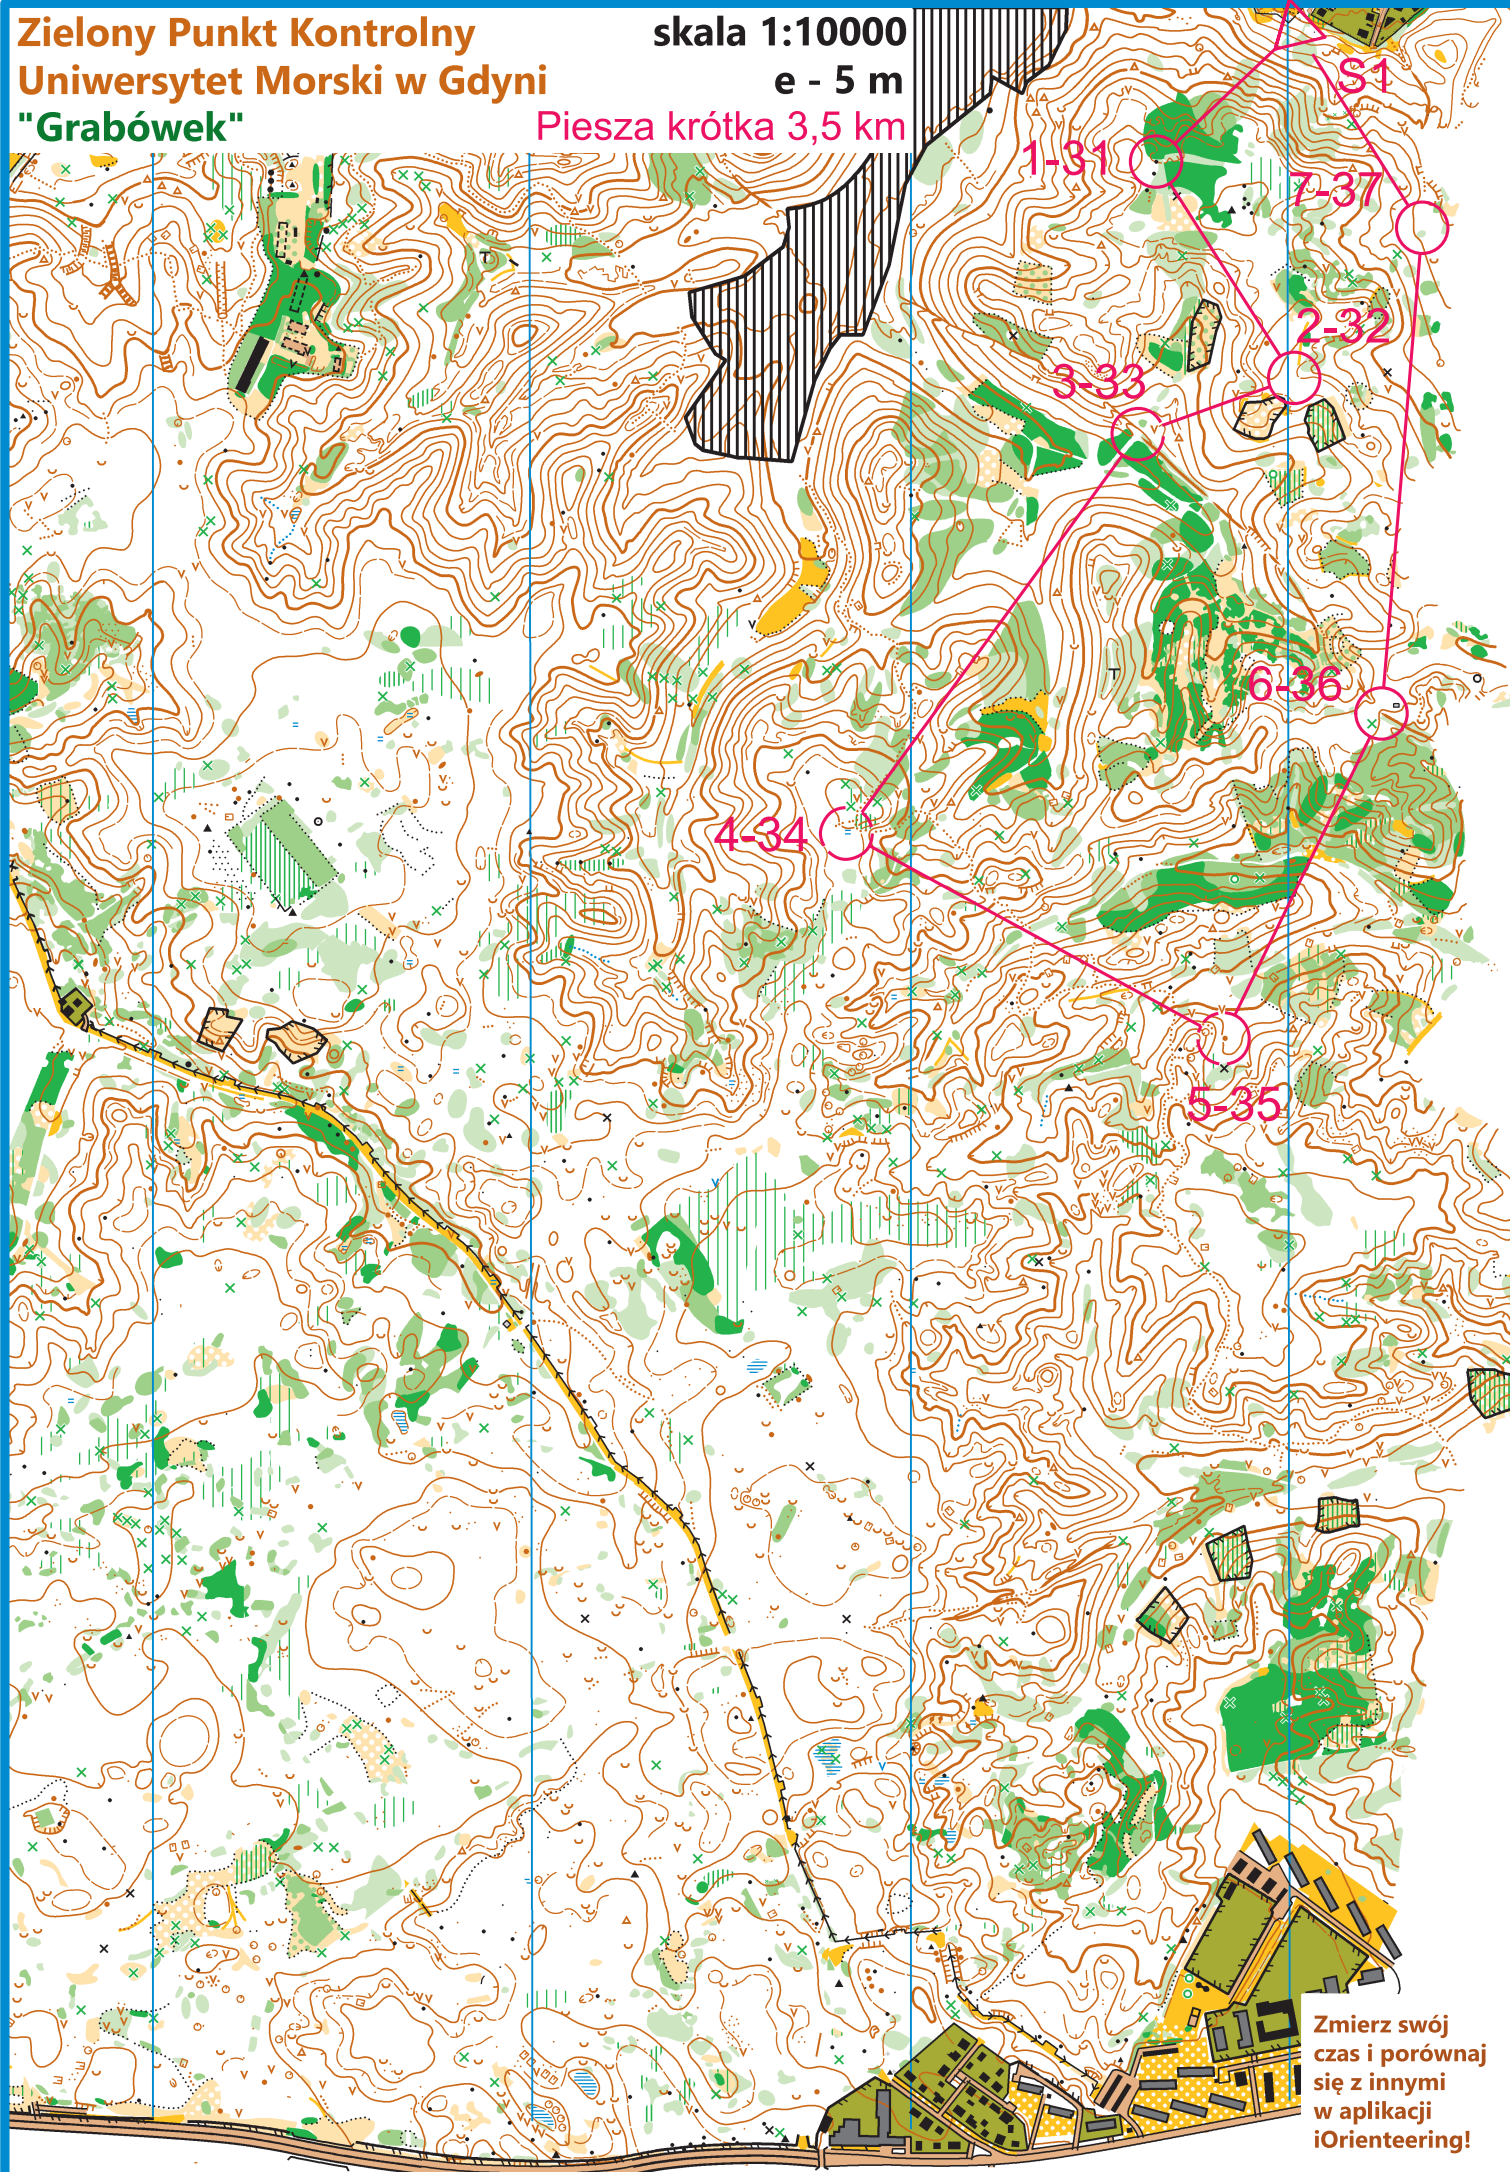

Zielony Punkt Kontrolny
Uniwersytet Morski w Gdyni
"Grabówek"

skala 1:10000

e - 5 m

Piesza krótka 3,5 km

Zmierz swój czas i porównaj się z innymi w aplikacji iOrienteering!

Zielony Punkt Kontrolny Uniwersytet Morski w Gdyni "Grabówek"

skala 1:10000 e - 5 m

Nadleśnictwo Gdańsk

Koordynator projektu

Piotr Kopacz

Kontakt

zpk@umg.edu.pl

Opracowanie

Jerzy Porzycz