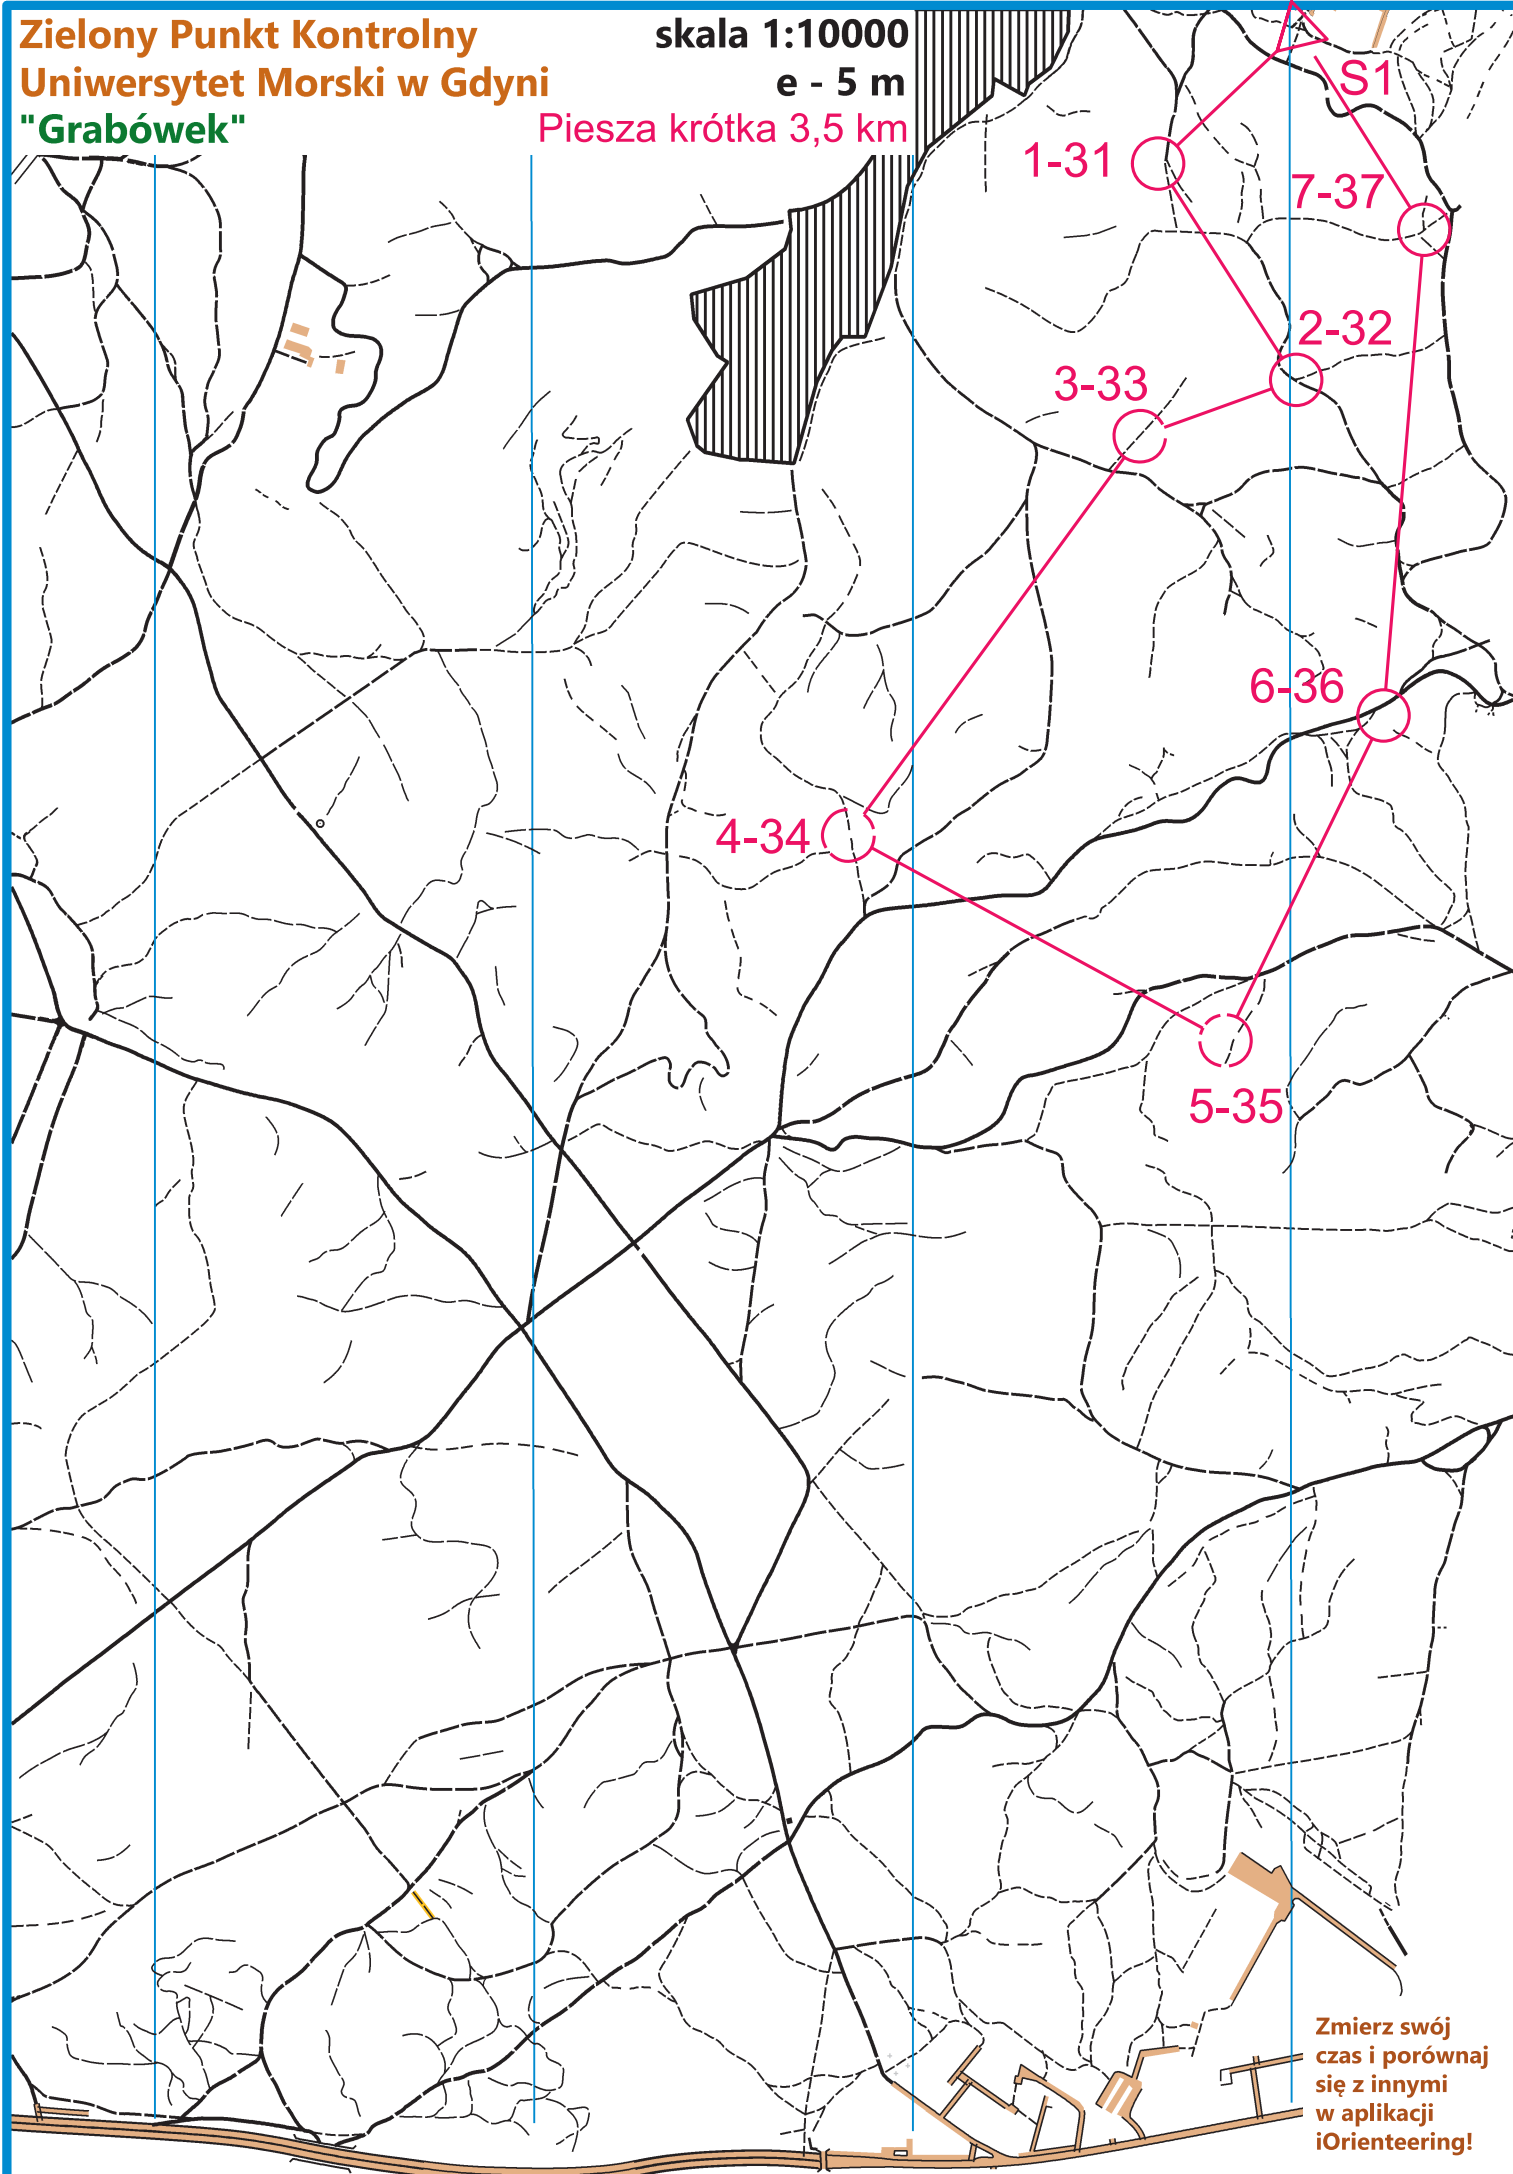

**Zielony Punkt Kontrolny**  
**Uniwersytet Morski w Gdyni**  
**"Grabówek"**

skala 1:10000

e - 5 m

Pieszka krótka 3,5 km

Zmierz swój  
czas i porównaj  
się z innymi  
w aplikacji  
iOrienteering!

# Zielony Punkt Kontrolny Uniwersytet Morski w Gdyni "Grabówek"

skala 1:10000 e - 5 m

Nadleśnictwo Gdańsk

**Koordynator projektu**

Piotr Kopacz

**Kontakt**

[zpk@umg.edu.pl](mailto:zpk@umg.edu.pl)

**Opracowanie**