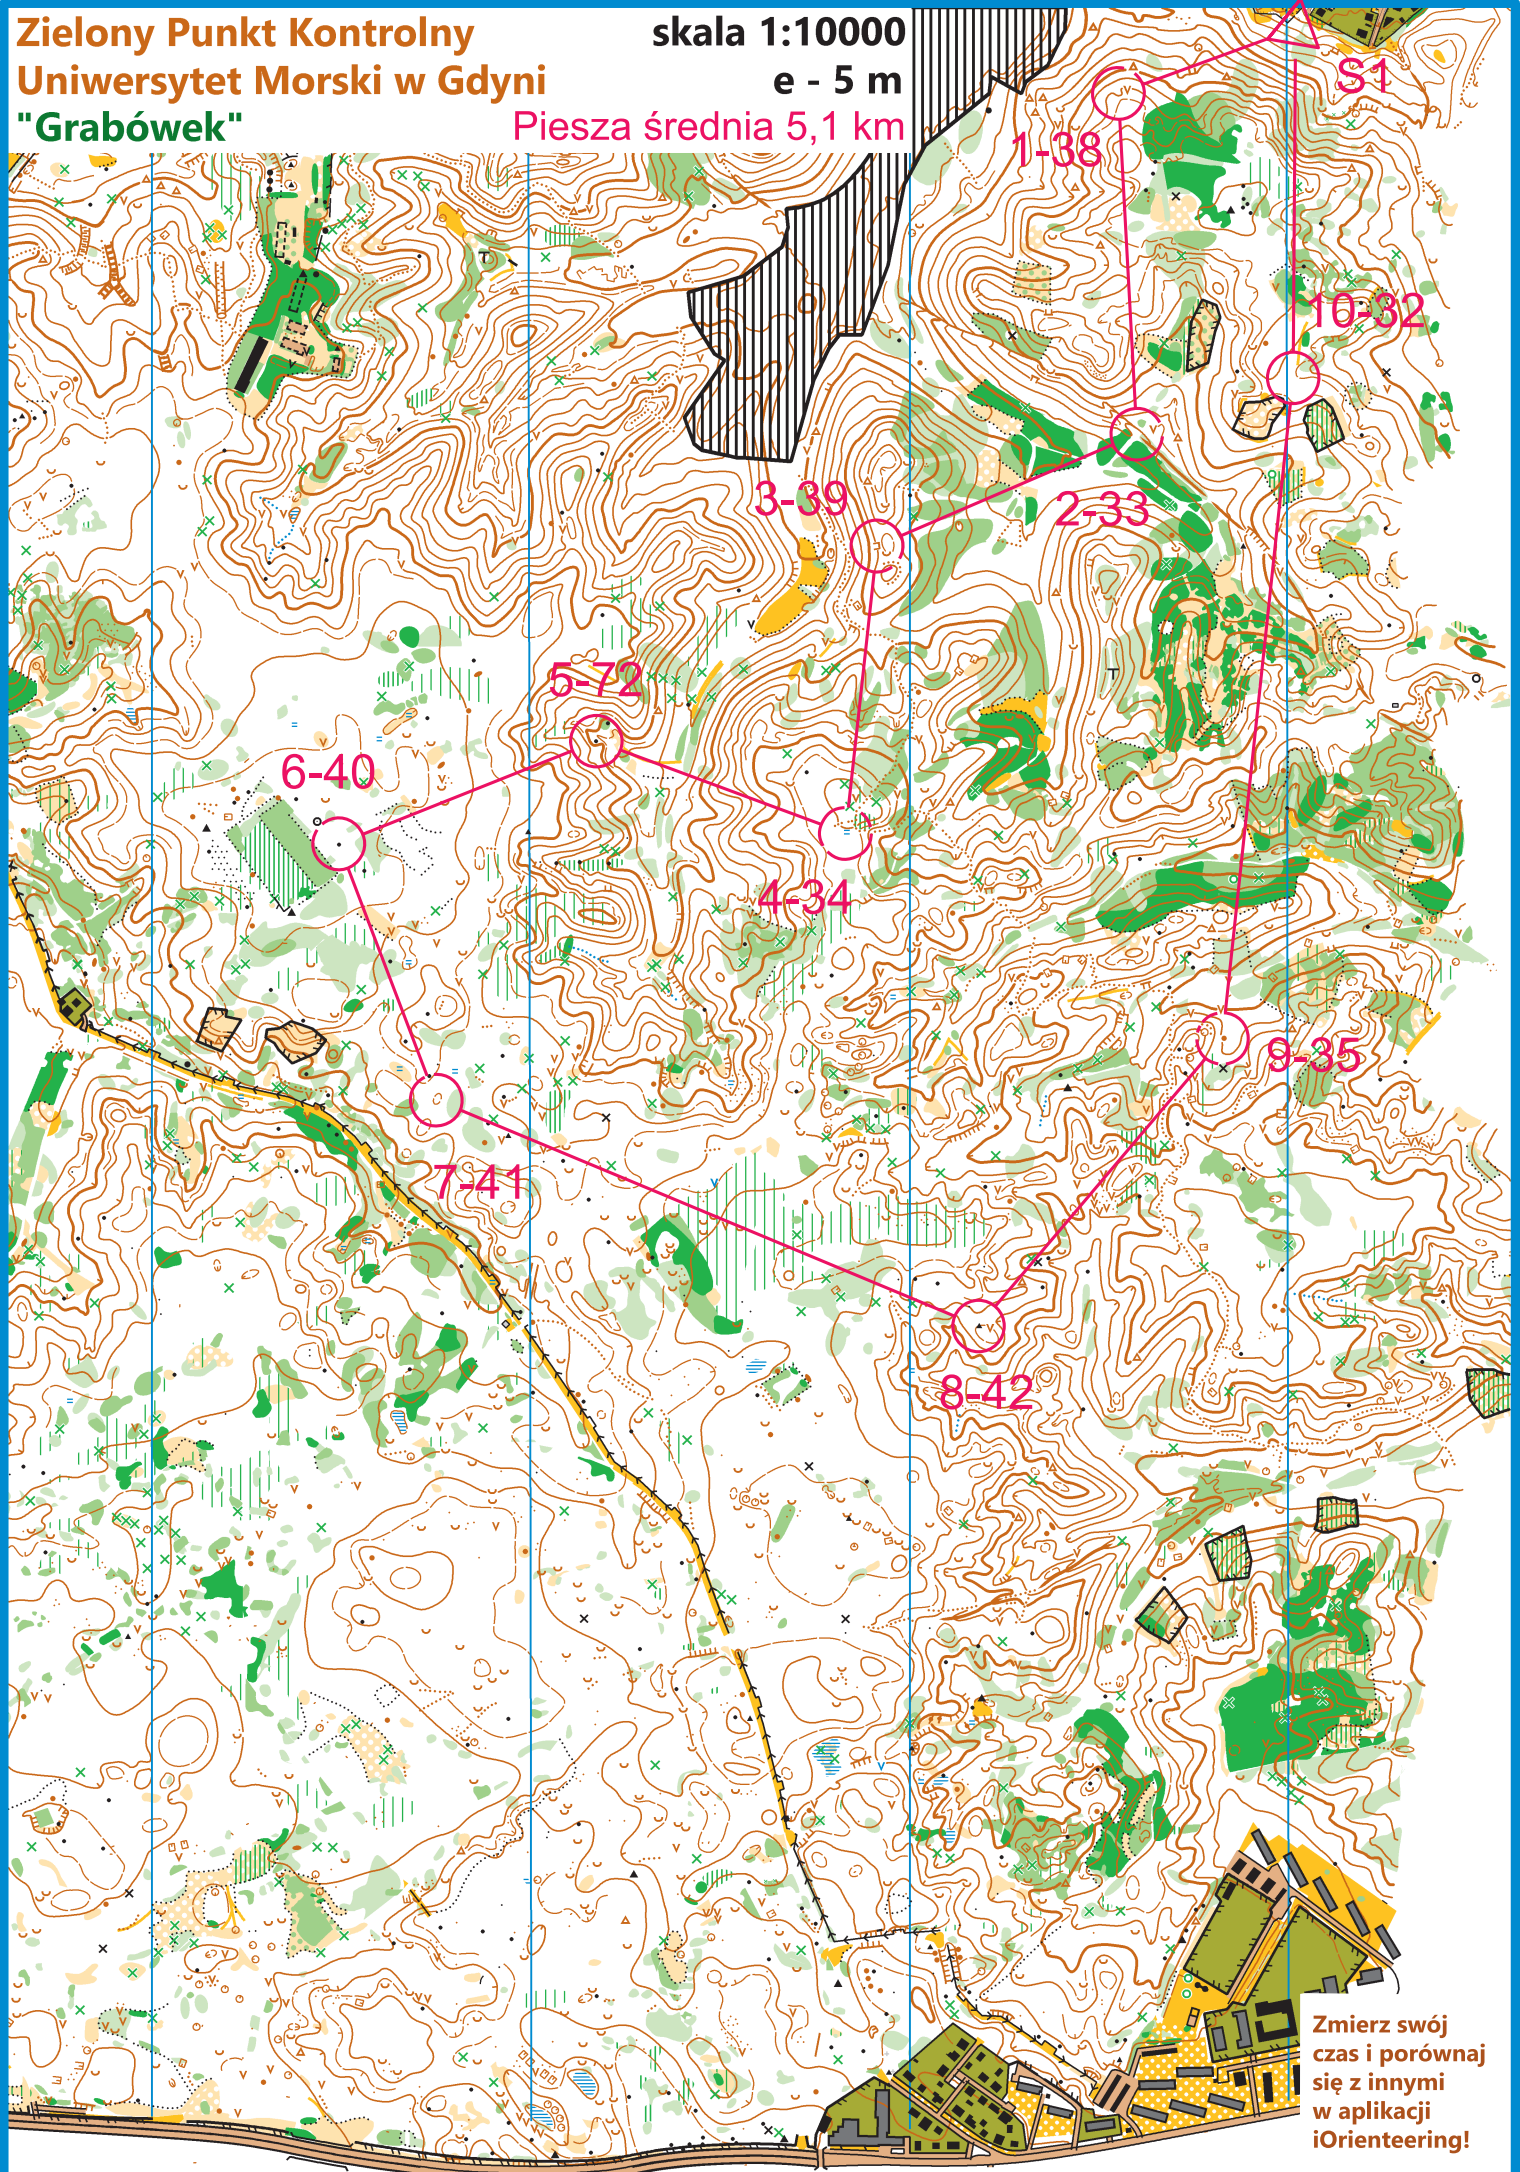

Zielony Punkt Kontrolny
Uniwersytet Morski w Gdyni
"Grabówek"

skala 1:10000

e - 5 m

Piesza średnia 5,1 km

Zmierz swój czas i porównaj się z innymi w aplikacji iOrienteering!

Zielony Punkt Kontrolny Uniwersytet Morski w Gdyni "Grabówek"

skala 1:10000 e - 5 m

Nadleśnictwo Gdańsk

Koordynator projektu

Piotr Kopacz

Kontakt

zpk@umg.edu.pl

Opracowanie

Jerzy Porzycz