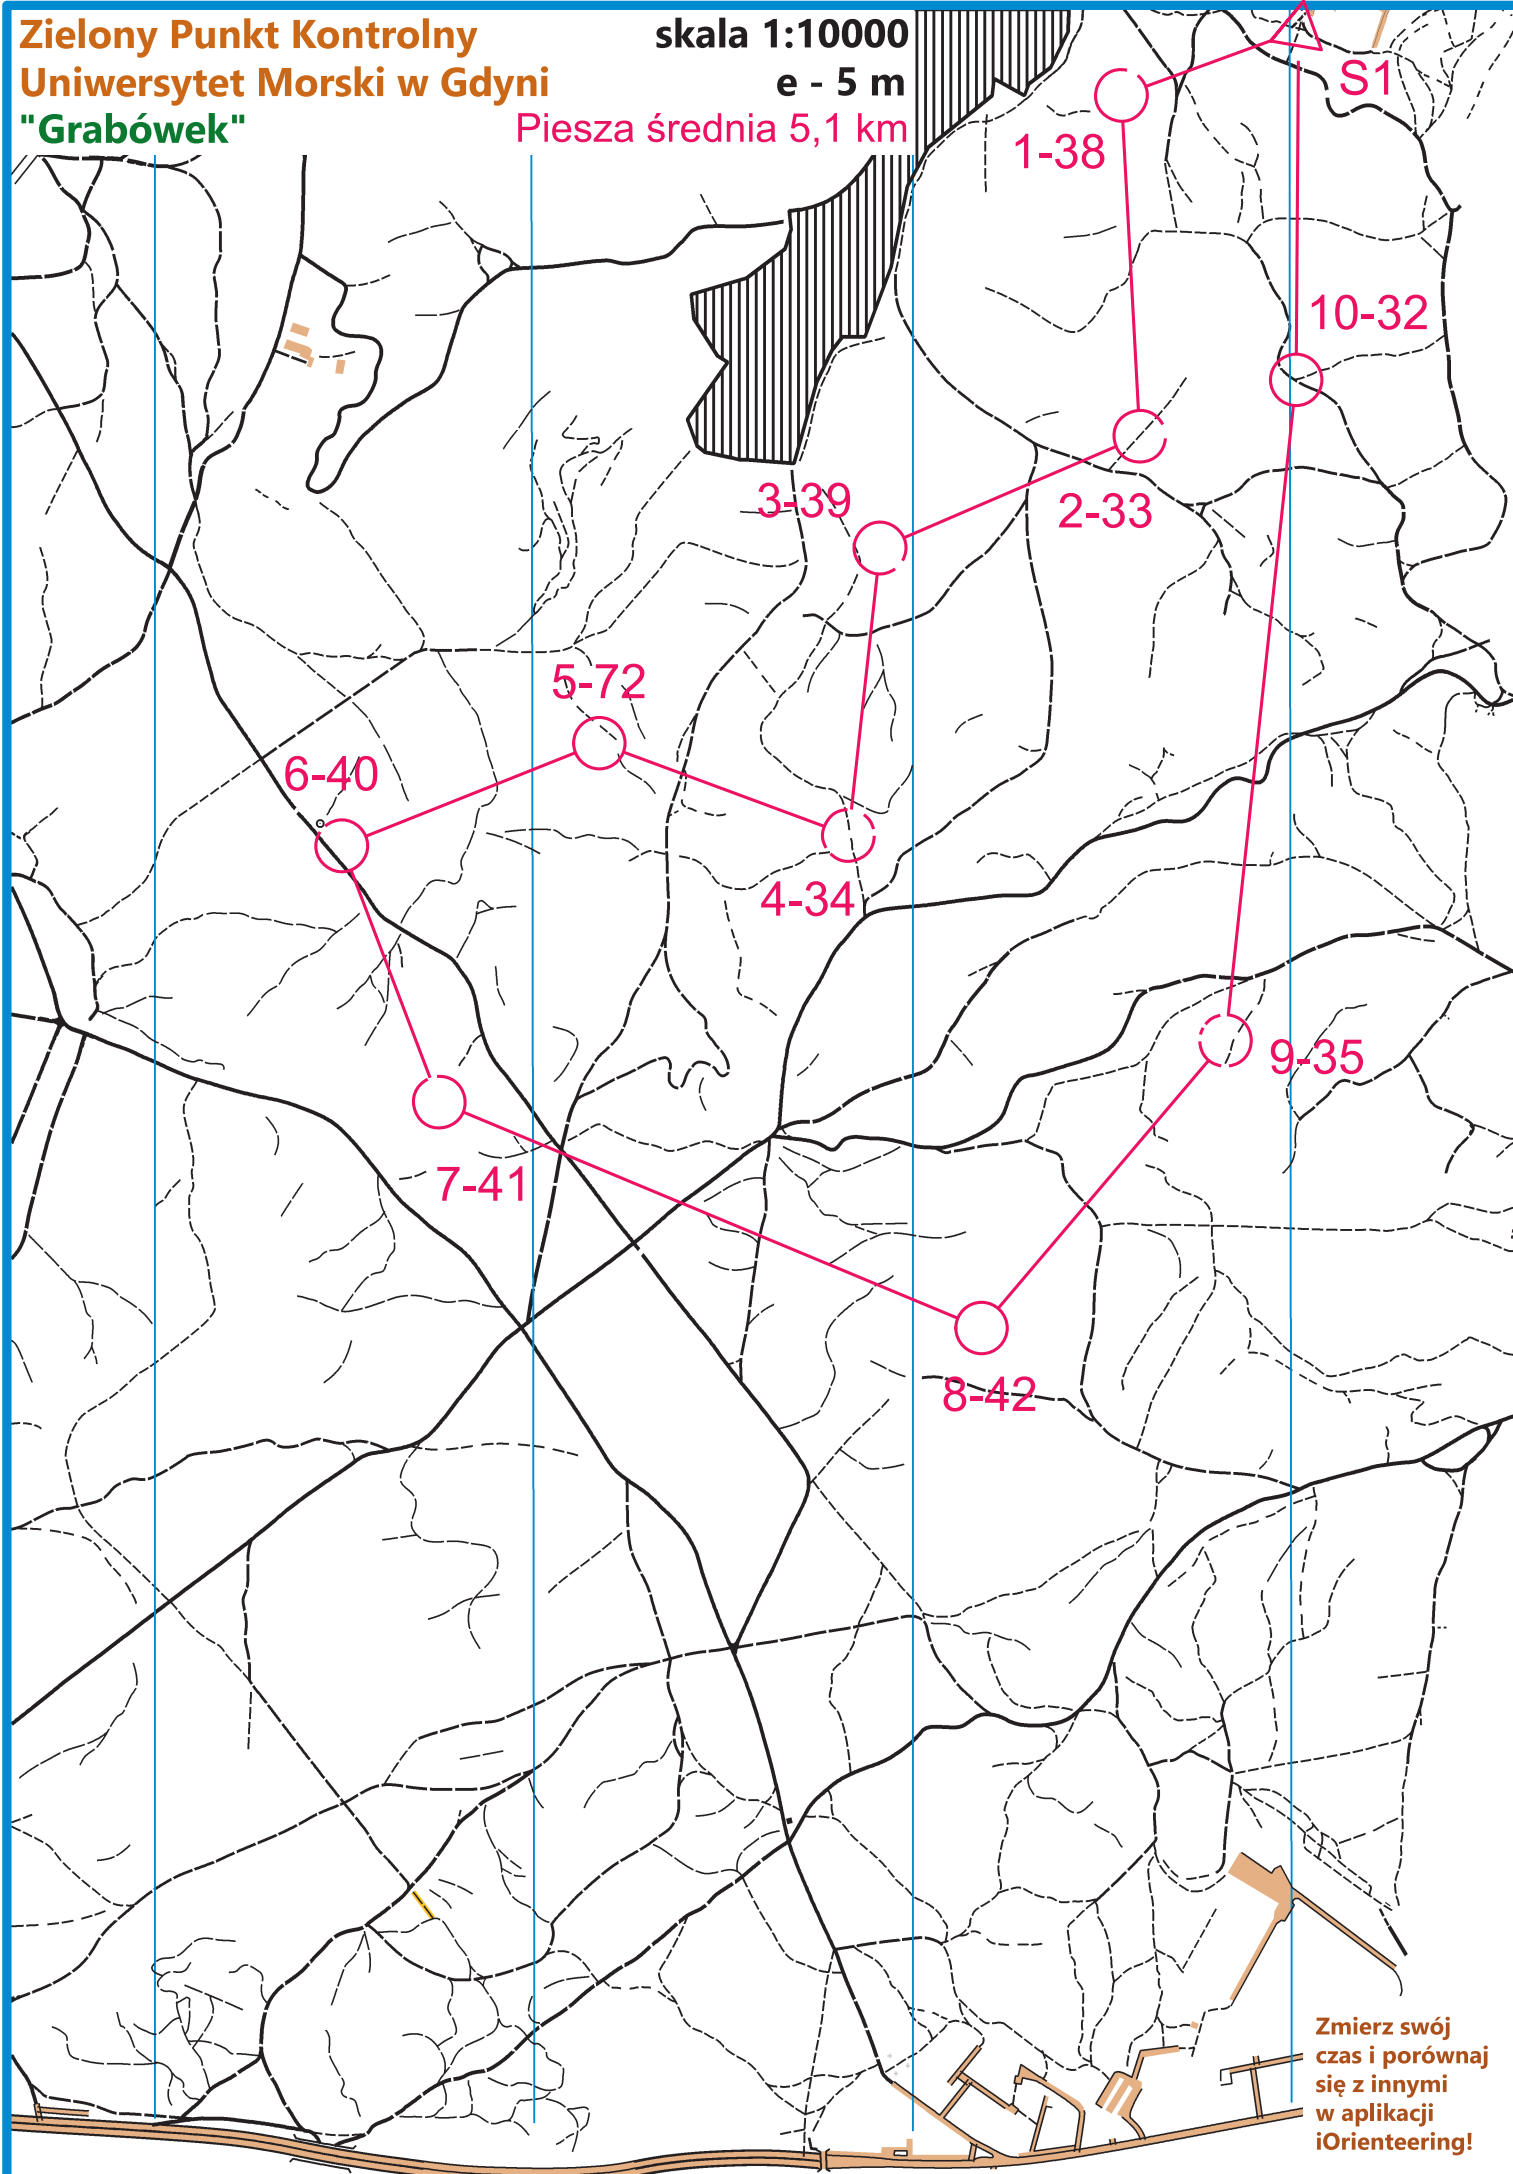

Zielony Punkt Kontrolny
Uniwersytet Morski w Gdyni
"Grabówek"

skala 1:10000

e - 5 m

Piesza średnia 5,1 km

Zmierz swój
czas i porównaj
się z innymi
w aplikacji
iOrienteering!

Zielony Punkt Kontrolny Uniwersytet Morski w Gdyni "Grabówek"

skala 1:10000 e - 5 m

Nadleśnictwo Gdańsk

Koordynator projektu

Piotr Kopacz

Kontakt

zpk@umg.edu.pl

Opracowanie

Jerzy Porzycz