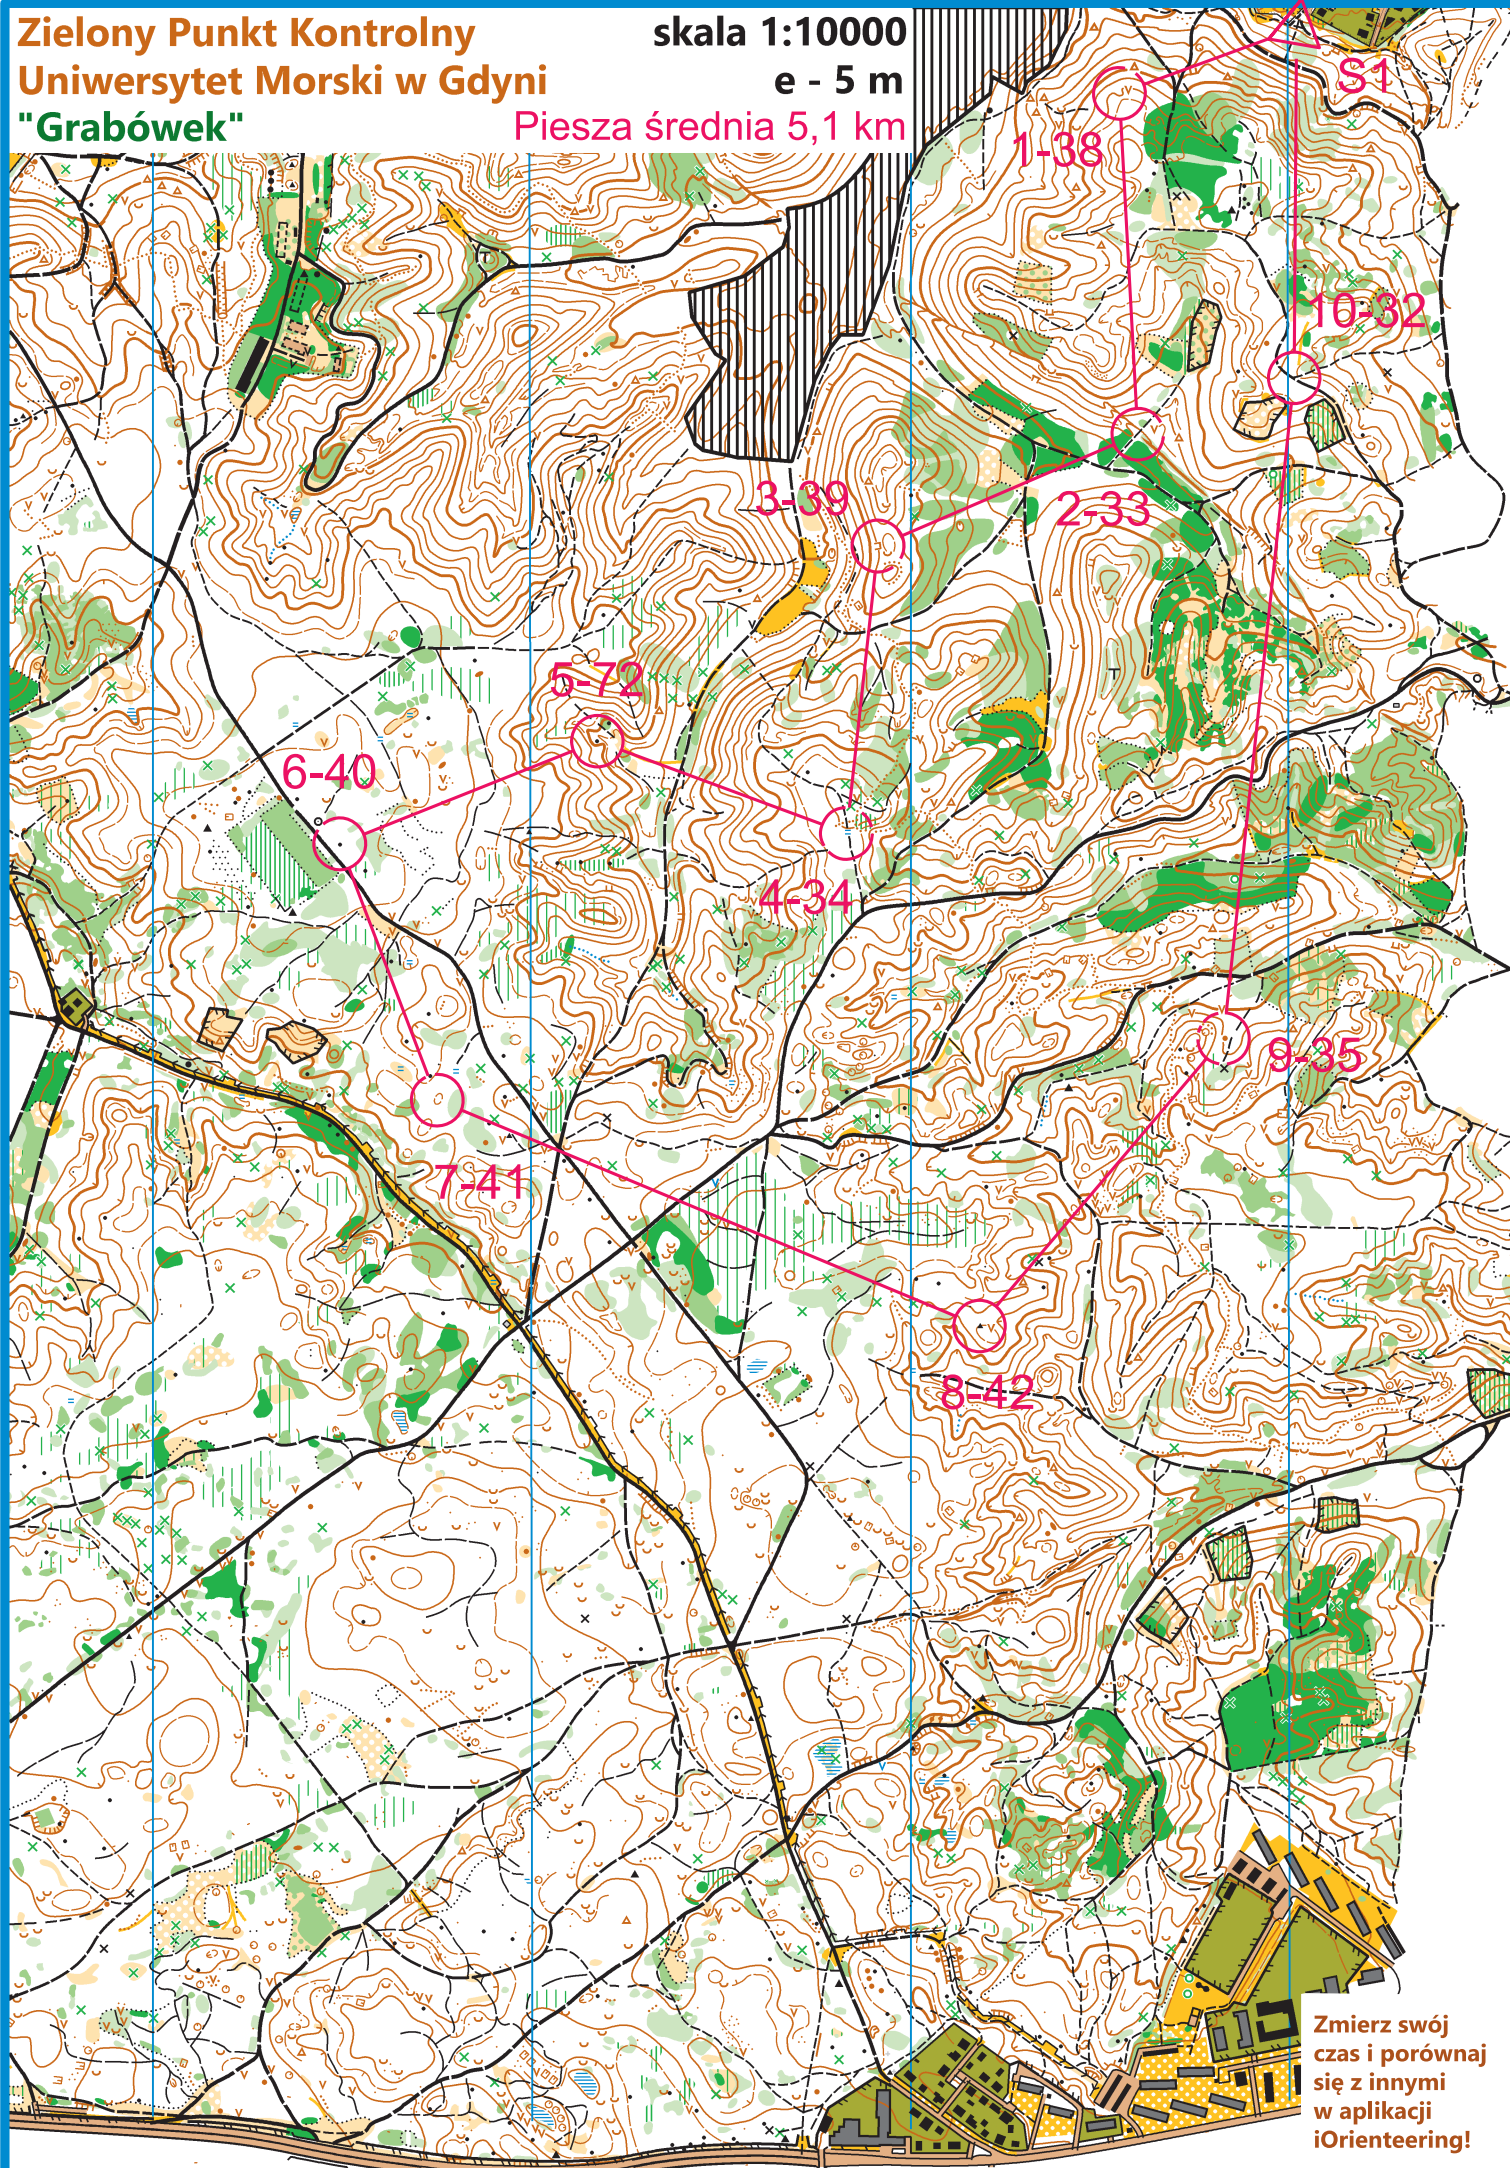

Zielony Punkt Kontrolny
Uniwersytet Morski w Gdyni
"Grabówek"

skala 1:10000

e - 5 m

Piesza średnia 5,1 km

Zmierz swój czas i porównaj się z innymi w aplikacji iOrienteering!

Zielony Punkt Kontrolny Uniwersytet Morski w Gdyni "Grabówek"

skala 1:10000 e - 5 m

Nadleśnictwo Gdańsk

Koordynator projektu

Piotr Kopacz

Kontakt

zpk@umg.edu.pl

Opracowanie

Jerzy Porzycz