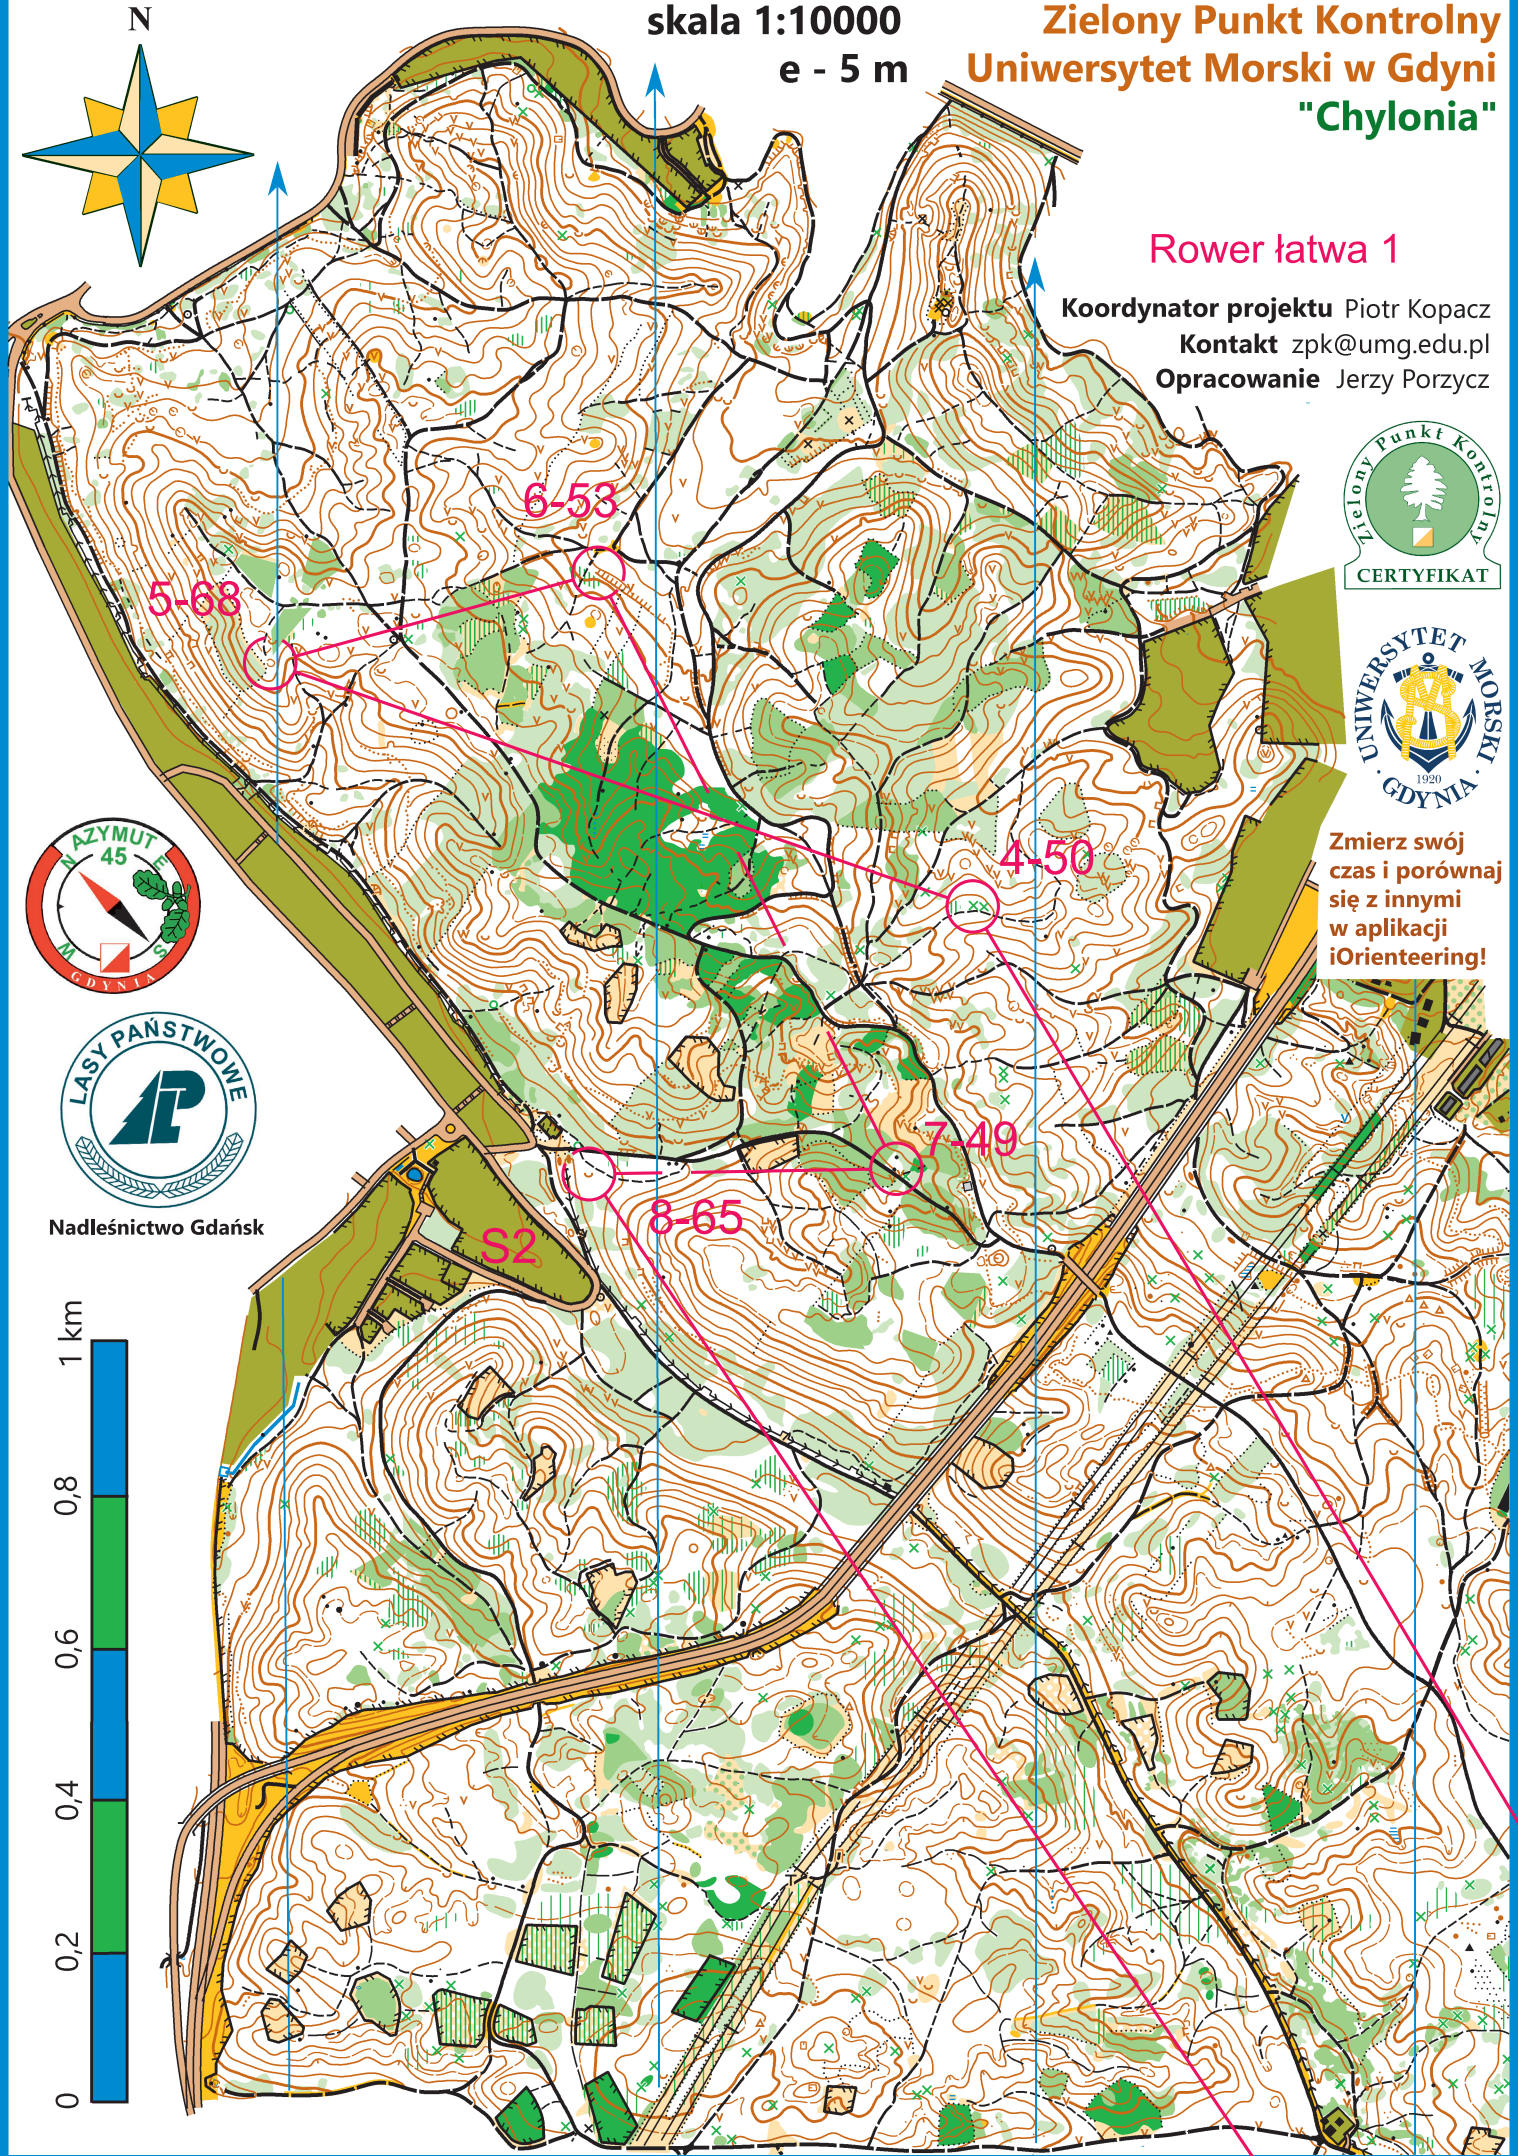

Zielony Punkt Kontrolny
Uniwersytet Morski w Gdyni
"Grabówek"

skala 1:10000

e - 5 m

Rower łatwa 1

Zmierz swój czas i porównaj się z innymi w aplikacji iOrienteering!

N

skala 1:10000
e - 5 m

Zielony Punkt Kontrolny
Uniwersytet Morski w Gdyni
"Chylonia"

Rower łatwa 1

Koordinator projektu Piotr Kopacz

Kontakt zpk@umg.edu.pl

Opracowanie Jerzy Porzycz

Zmierz swój
czas i porównaj
się z innymi
w aplikacji
iOrienteeing!

Nadleśnictwo Gdańsk

Zielony Punkt Kontrolny Uniwersytet Morski w Gdyni "Grabówek"

skala 1:10000 e - 5 m

Nadleśnictwo Gdańsk

Koordynator projektu

Piotr Kopacz

Kontakt

zpk@umg.edu.pl

Opracowanie

Jerzy Porzycz