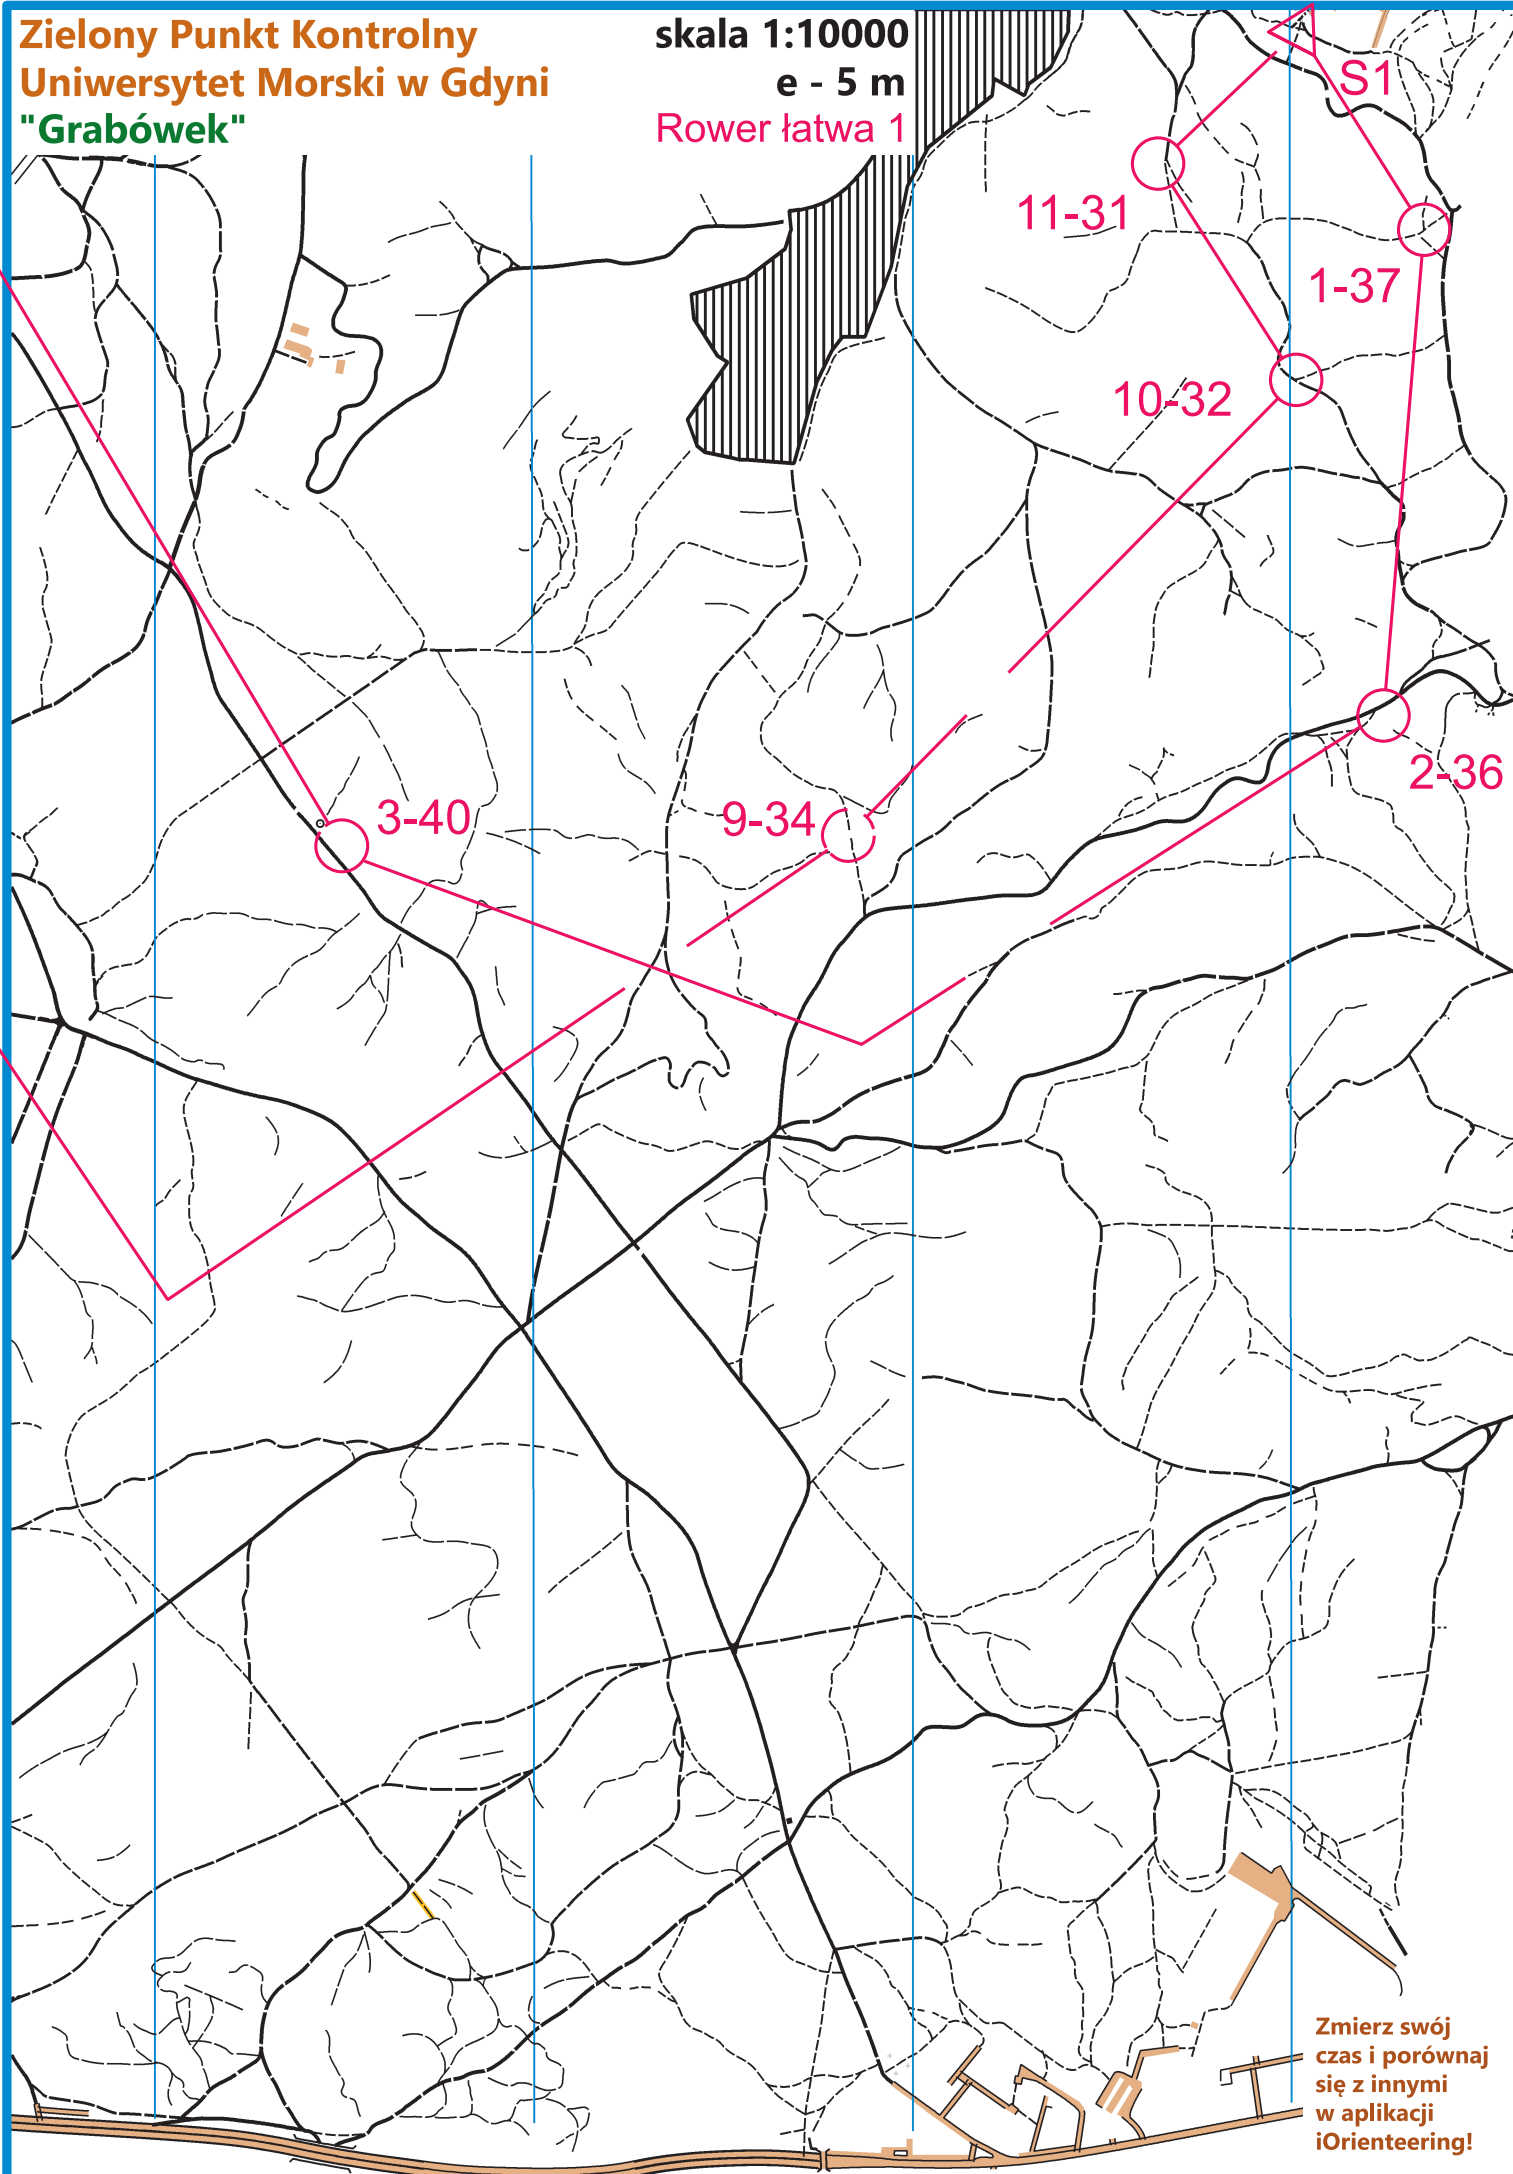

Zielony Punkt Kontrolny
Uniwersytet Morski w Gdyni
"Grabówek"

skala 1:10000

e - 5 m

Rower łatwa 1

Zmierz swój
czas i porównaj
się z innymi
w aplikacji
iOrienteering!

N

skala 1:10000
e - 5 m

Zielony Punkt Kontrolny
Uniwersytet Morski w Gdyni
"Chylonia"

Rower łatwa 1

Koordynator projektu Piotr Kopacz

Kontakt zpk@umg.edu.pl

Opracowanie Jerzy Porzycz

Zmierz swój
czas i porównaj
się z innymi
w aplikacji
iOrienteeing!

5-68

6-53

4-50