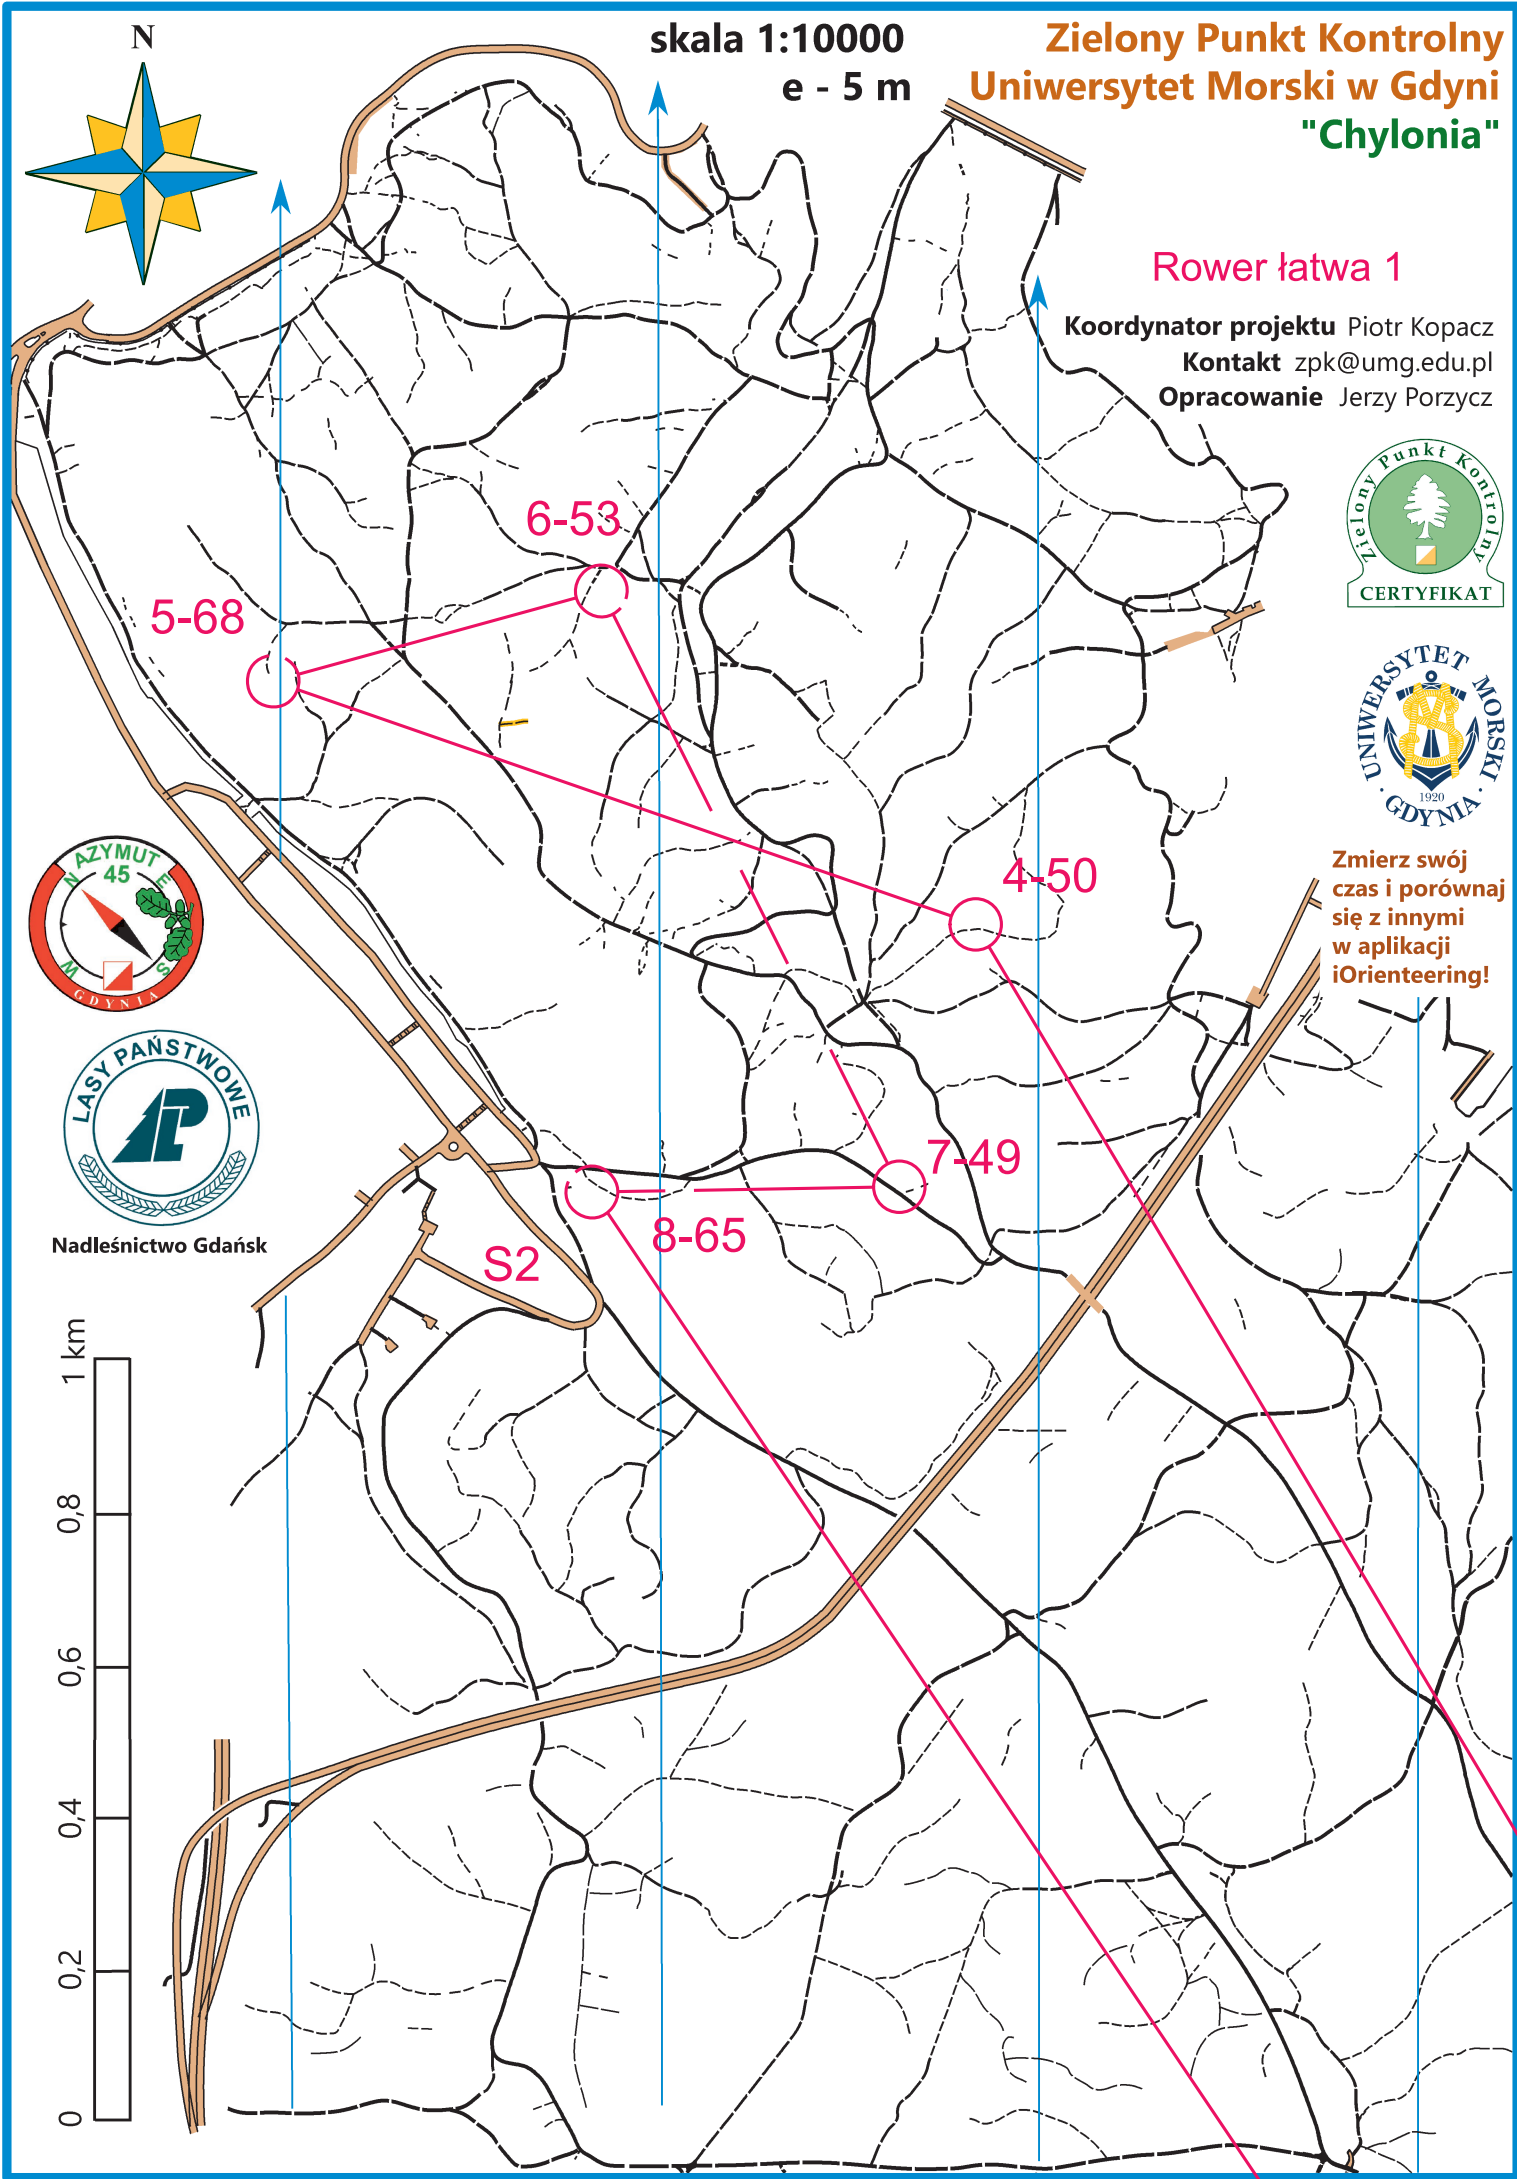

Zielony Punkt Kontrolny
Uniwersytet Morski w Gdyni
"Grabówek"

skala 1:10000

e - 5 m

Rower łatwa 1

Zmierz swój
czas i porównaj
się z innymi
w aplikacji
iOrienteering!

N

skala 1:10000
e - 5 m

Zielony Punkt Kontrolny
Uniwersytet Morski w Gdyni
"Chylonia"

Rower łatwa 1

Koordynator projektu Piotr Kopacz

Kontakt zpk@umg.edu.pl

Opracowanie Jerzy Porzycz

Zmierz swój
czas i porównaj
się z innymi
w aplikacji
iOrienteeing!

5-68

6-53

4-50

7-49

8-65

S2

Nadleśnictwo Gdańsk

Zielony Punkt Kontrolny Uniwersytet Morski w Gdyni "Grabówek"

skala 1:10000 e - 5 m

Nadleśnictwo Gdańsk

Koordynator projektu