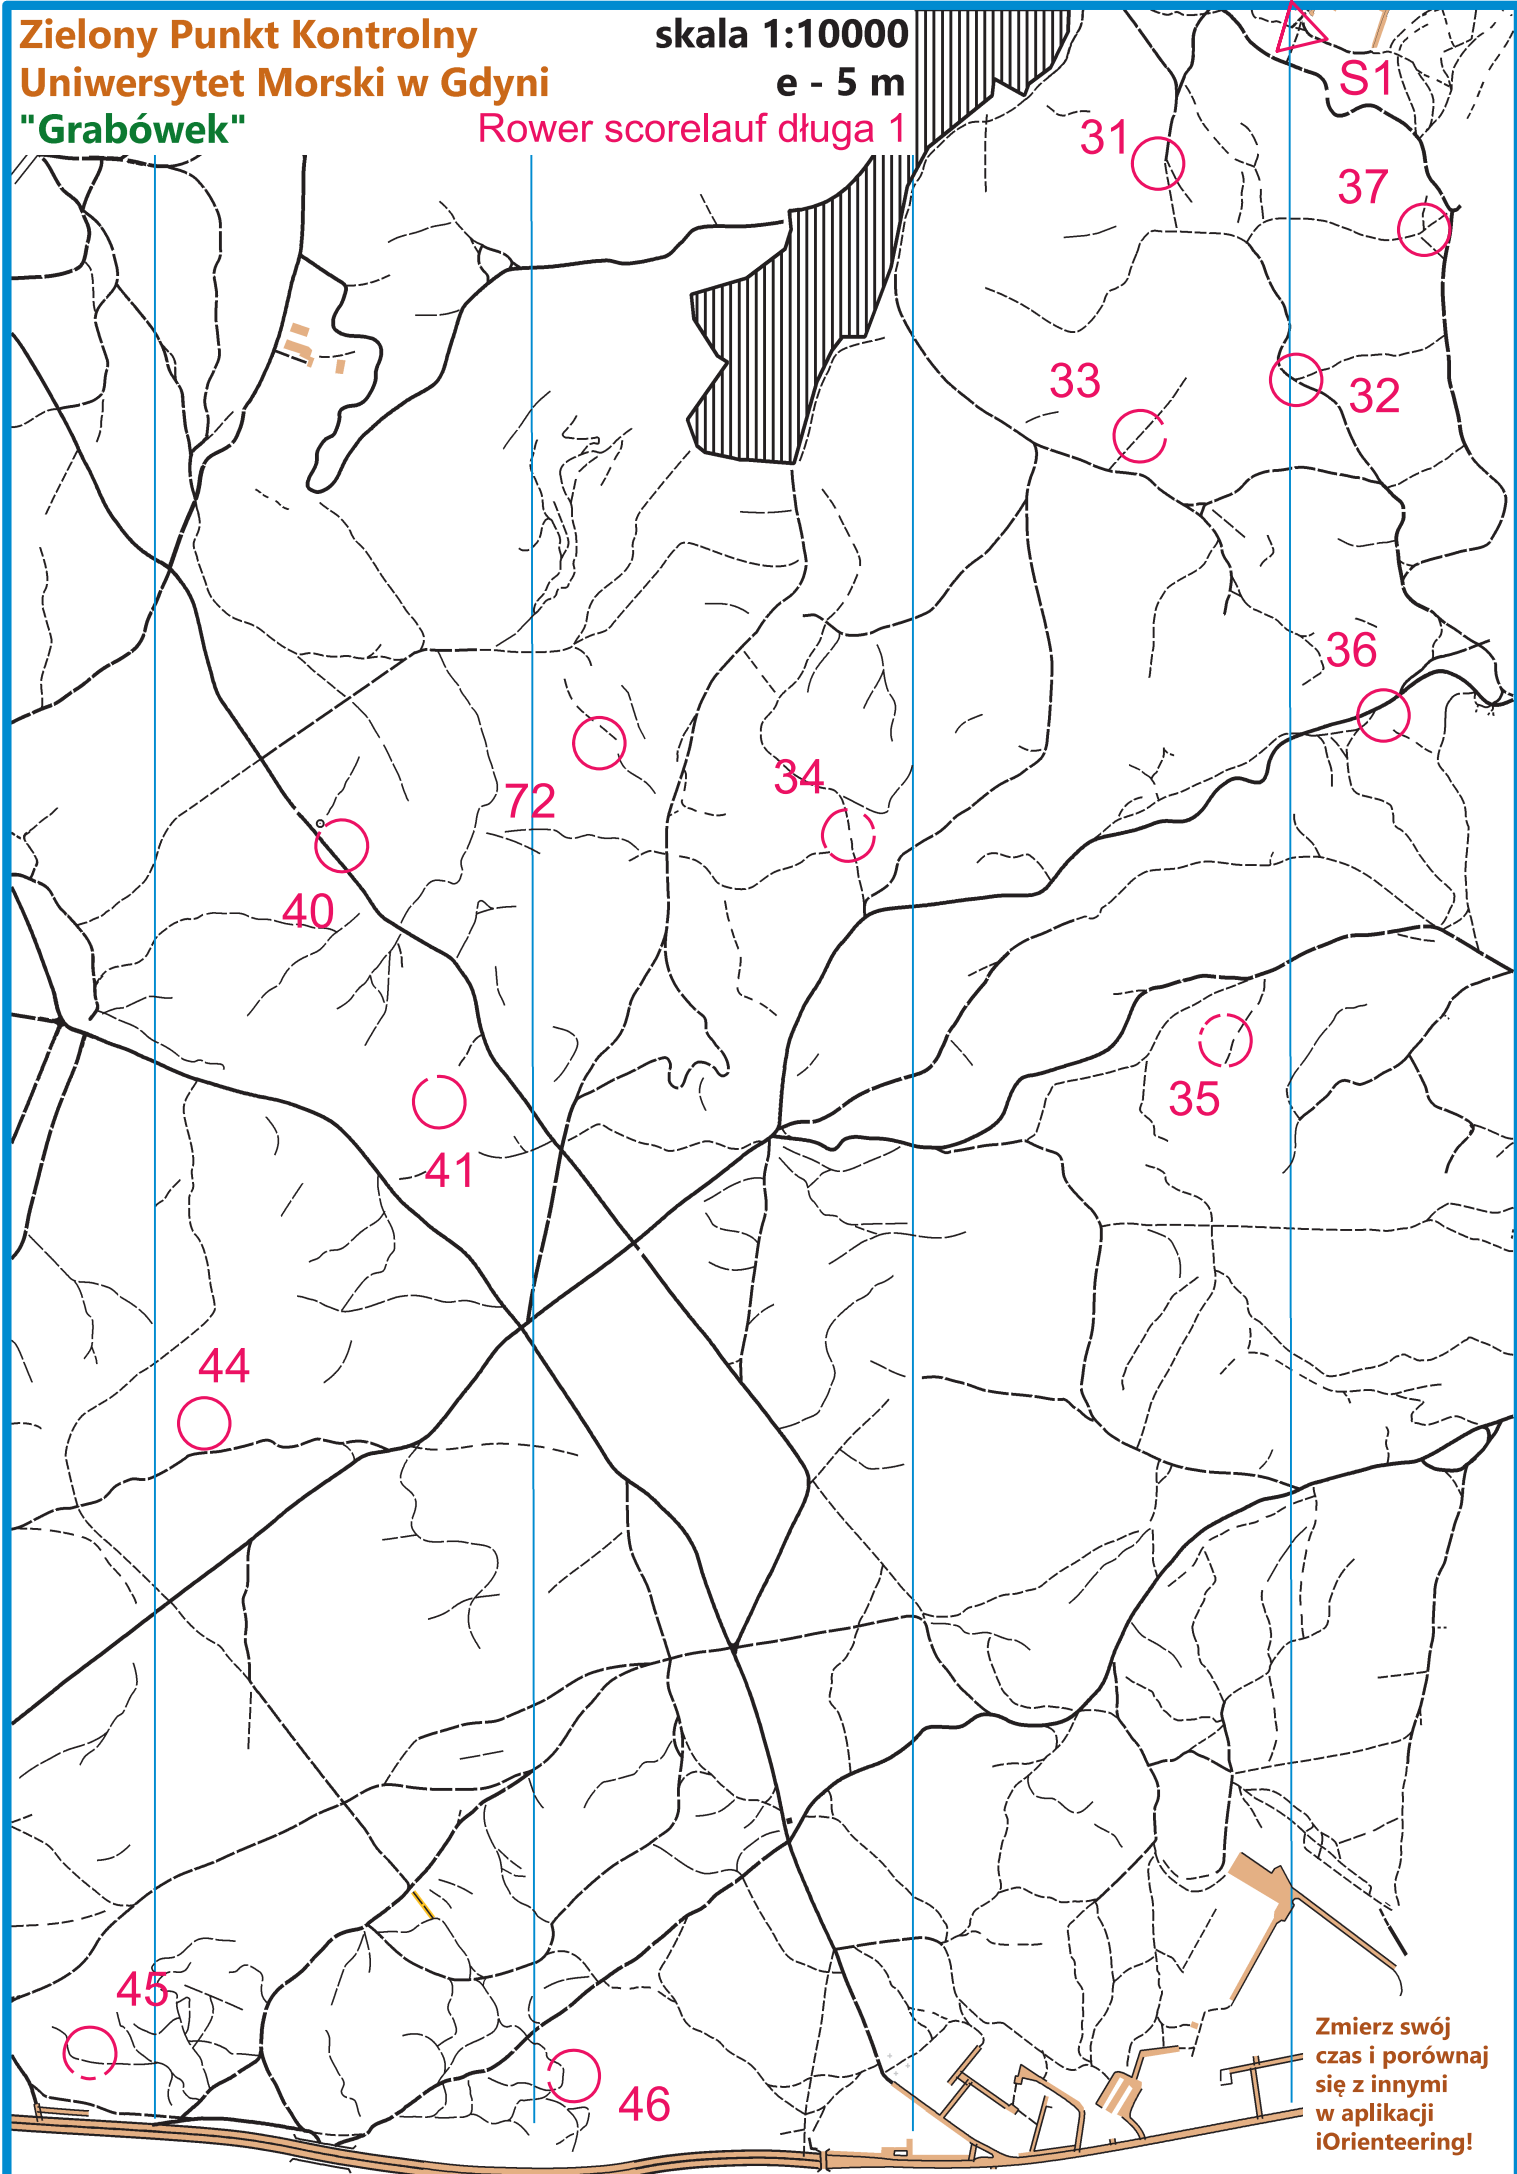

Zielony Punkt Kontrolny
Uniwersytet Morski w Gdyni
"Grabówek"

skala 1:10000

e - 5 m

Rower scorelauf długa 1

Zmierz swój
czas i porównaj
się z innymi
w aplikacji
iOrienteering!

N

skala 1:10000
e - 5 m

Zielony Punkt Kontrolny Uniwersytet Morski w Gdyni "Chylonia"

Rower scorelauf długa 1

Koordinator projektu Piotr Kopacz

Kontakt zpk@umg.edu.pl

Opracowanie Jerzy Porzycz

Zmierz swój
czas i porównaj
się z innymi
w aplikacji
iOrienteeing!

Nadleśnictwo Gdańsk

Zielony Punkt Kontrolny Uniwersytet Morski w Gdyni "Grabówek"