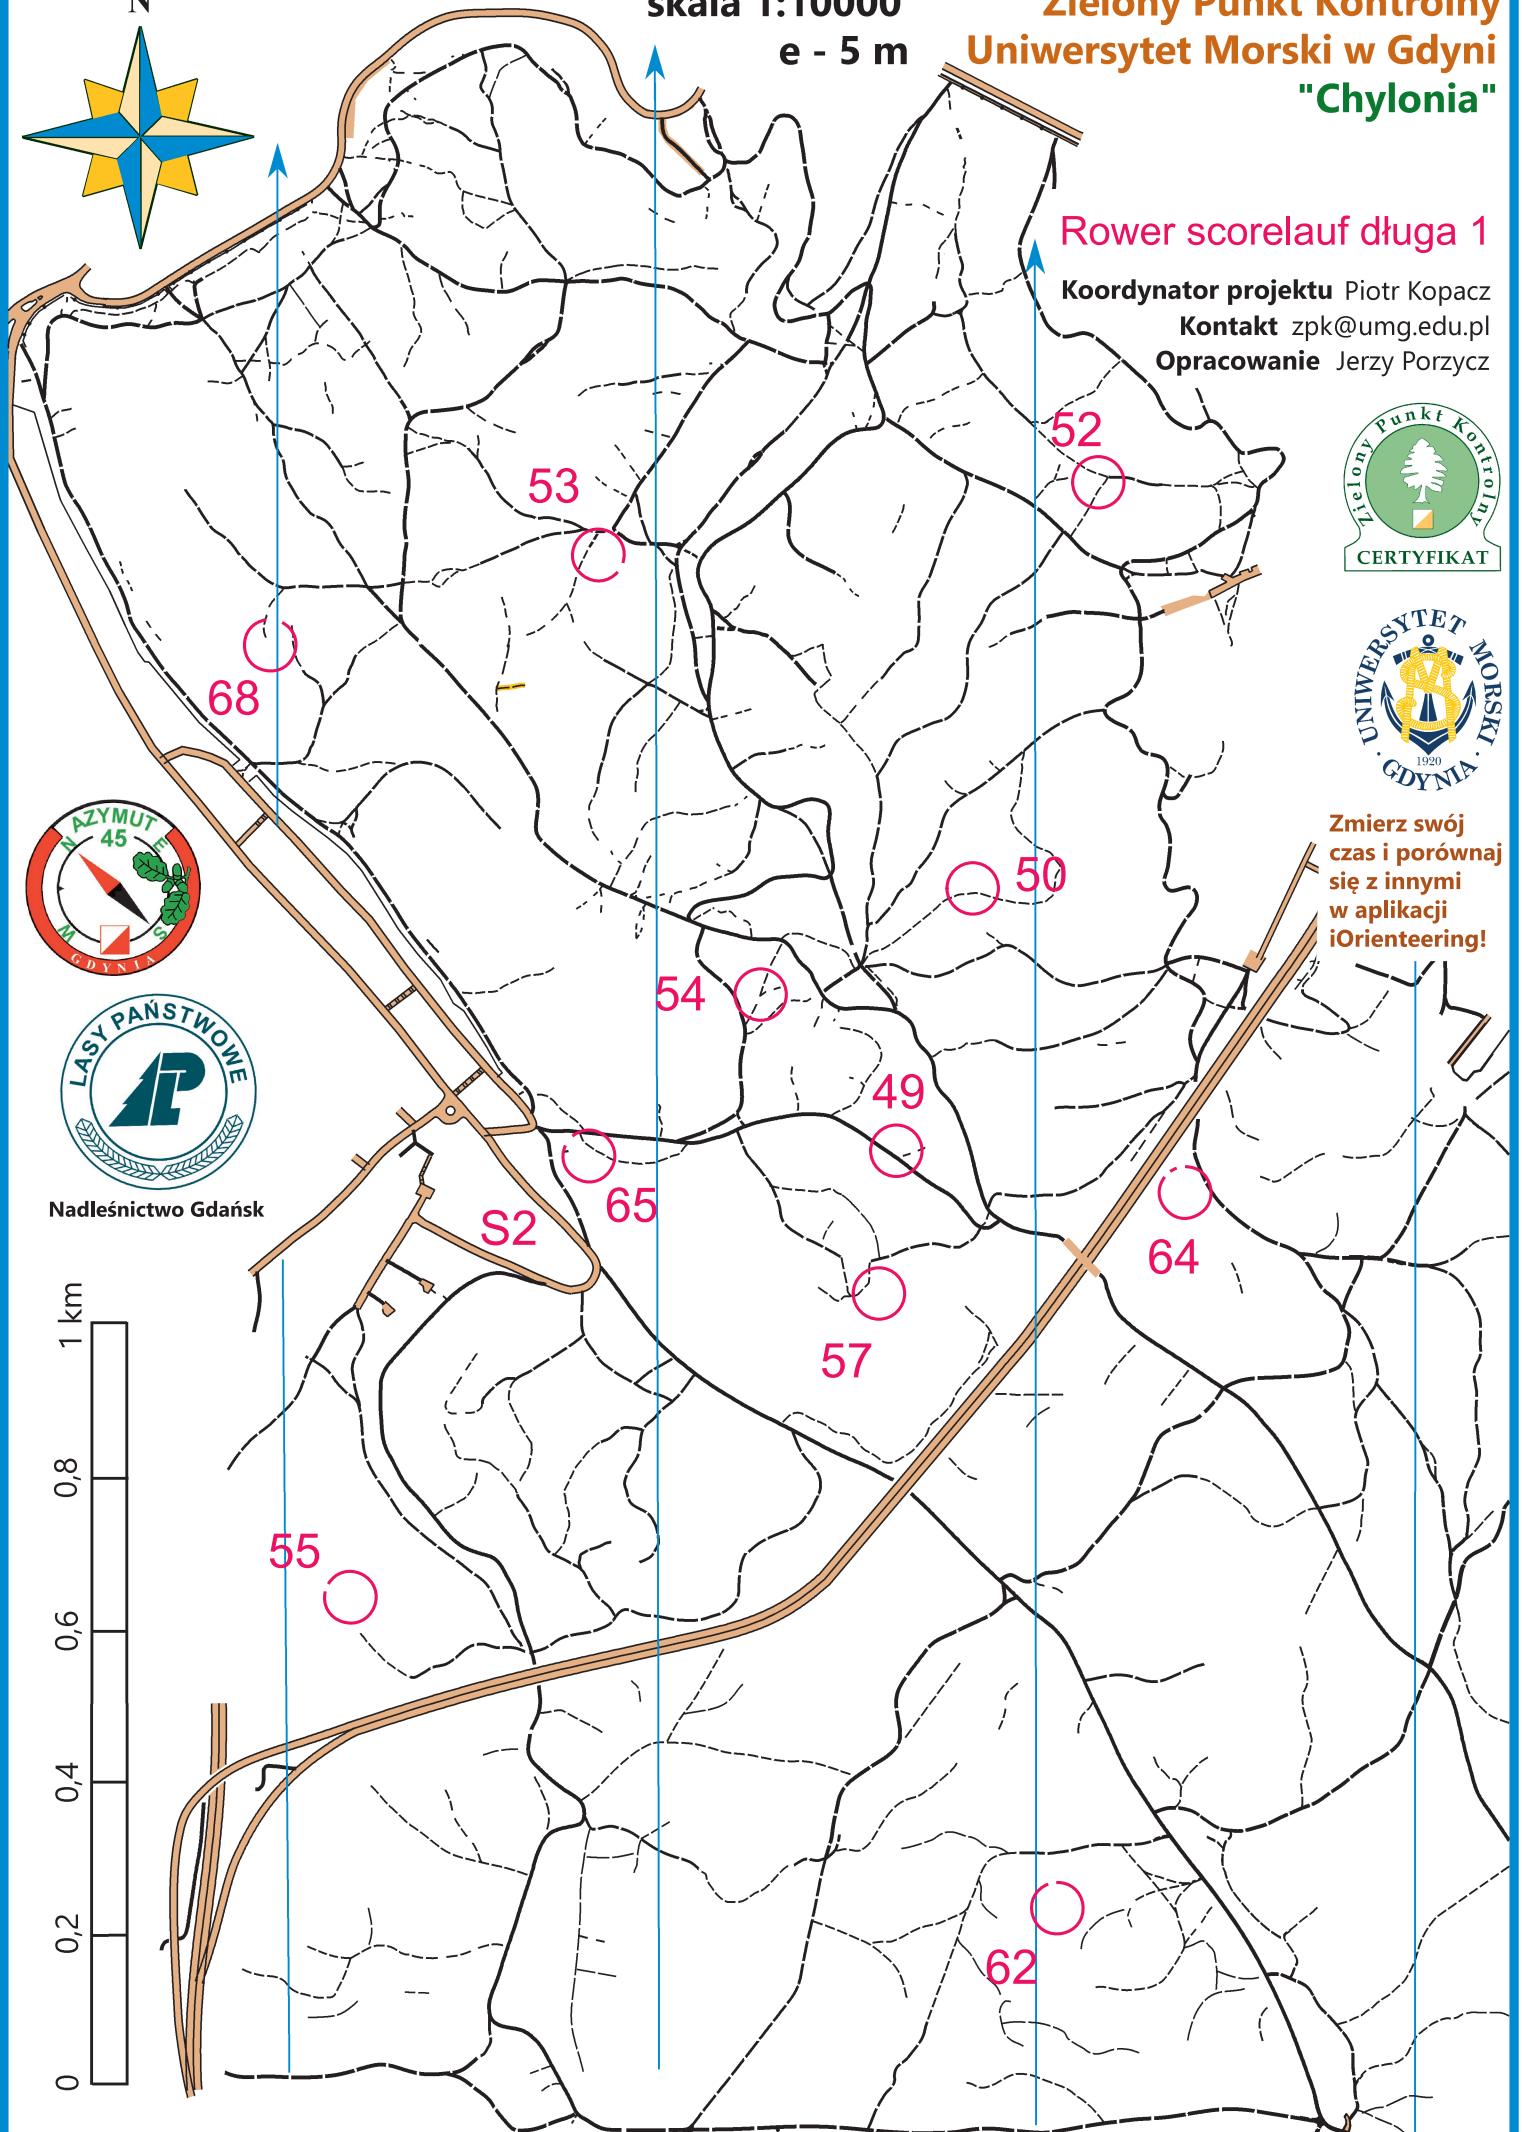

Zielony Punkt Kontrolny
Uniwersytet Morski w Gdyni
"Grabówek"

skala 1:10000

e - 5 m

Rower scorelauf długa 1

Zmierz swój
czas i porównaj
się z innymi
w aplikacji
iOrienteering!

N

skala 1:10000
e - 5 m

Zielony Punkt Kontrolny Uniwersytet Morski w Gdyni "Chylonia"

Rower scorelauf długa 1

Koordinator projektu Piotr Kopacz

Kontakt zpk@umg.edu.pl

Opracowanie Jerzy Porzycz

Zmierz swój
czas i porównaj
się z innymi
w aplikacji
iOrienteeing!

Nadleśnictwo Gdańsk

Zielony Punkt Kontrolny Uniwersytet Morski w Gdyni "Grabówek"

skala 1:10000 e - 5 m

Nadleśnictwo Gdańsk

Koordynator projektu

Piotr Kopacz

Kontakt

zpk@umg.edu.pl

Opracowanie

Jerzy Porzycz

Uniwersytet Morski

Dojście z Uniwersytetu Morskiego w Gdyni do startu