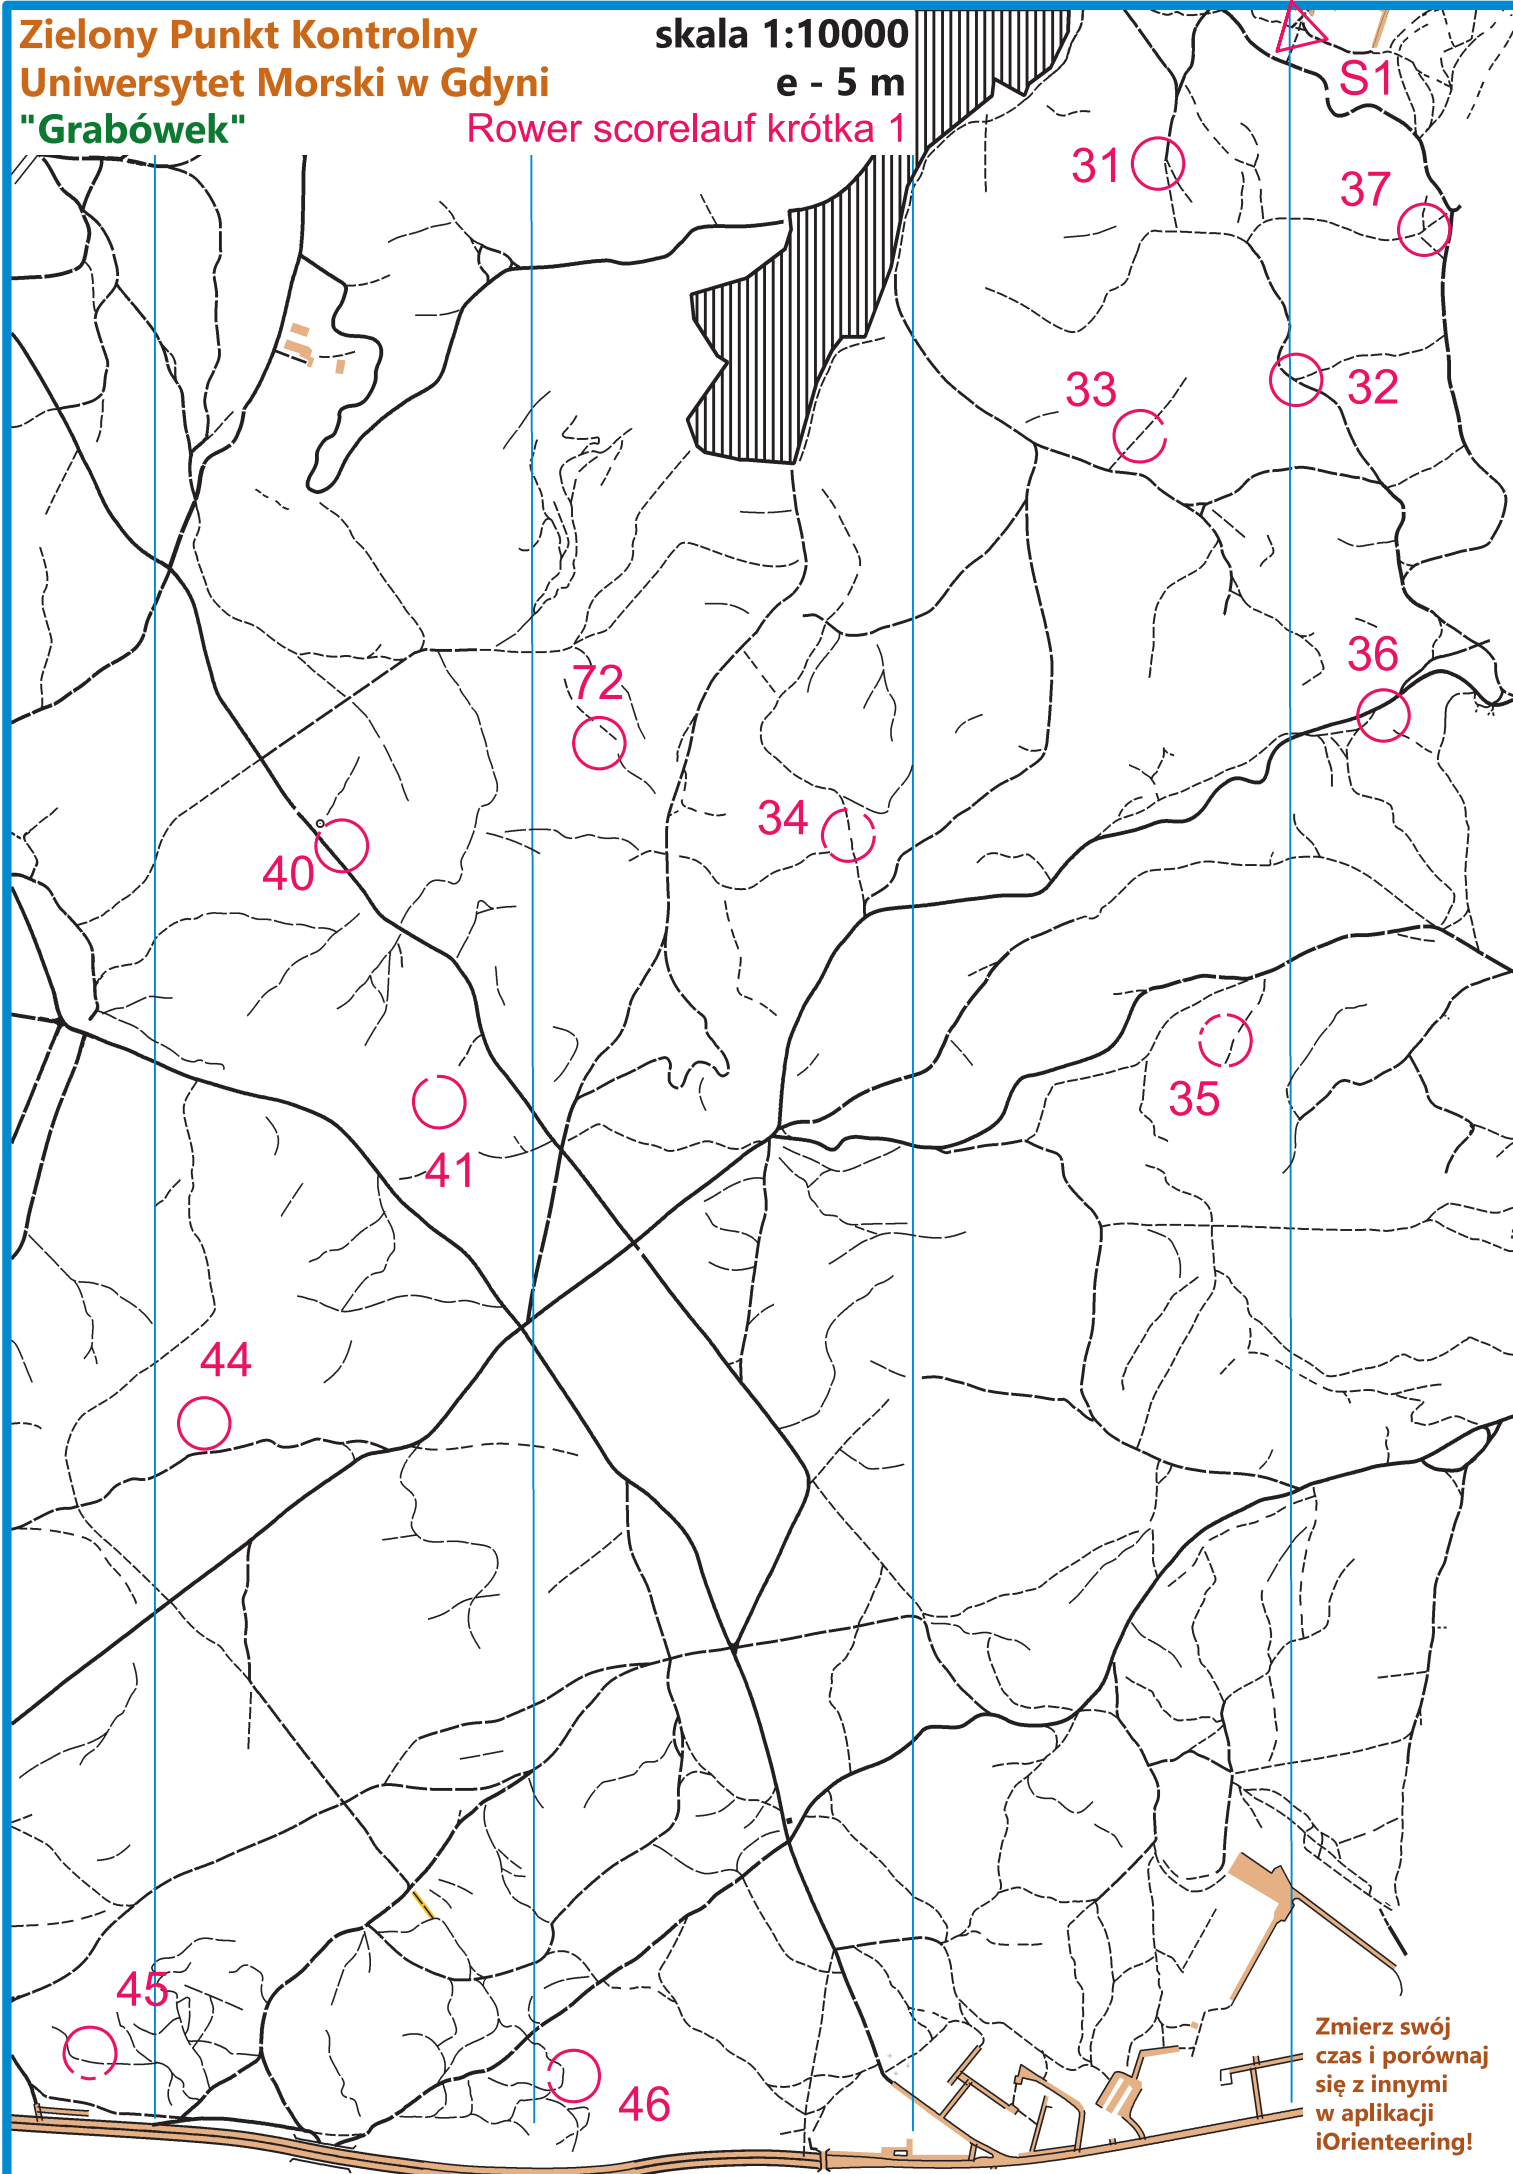

Zielony Punkt Kontrolny  
Uniwersytet Morski w Gdyni  
"Grabówek"

skala 1:10000

e - 5 m

Rower scorelauf krótka 1

Zmierz swój  
czas i porównaj  
się z innymi  
w aplikacji  
iOrienteering!

# Zielony Punkt Kontrolny Uniwersytet Morski w Gdyni "Grabówek"

skala 1:10000 e - 5 m

Nadleśnictwo Gdańsk

**Koordynator projektu**

Piotr Kopacz

**Kontakt**

[zpk@umg.edu.pl](mailto:zpk@umg.edu.pl)

**Opracowanie**