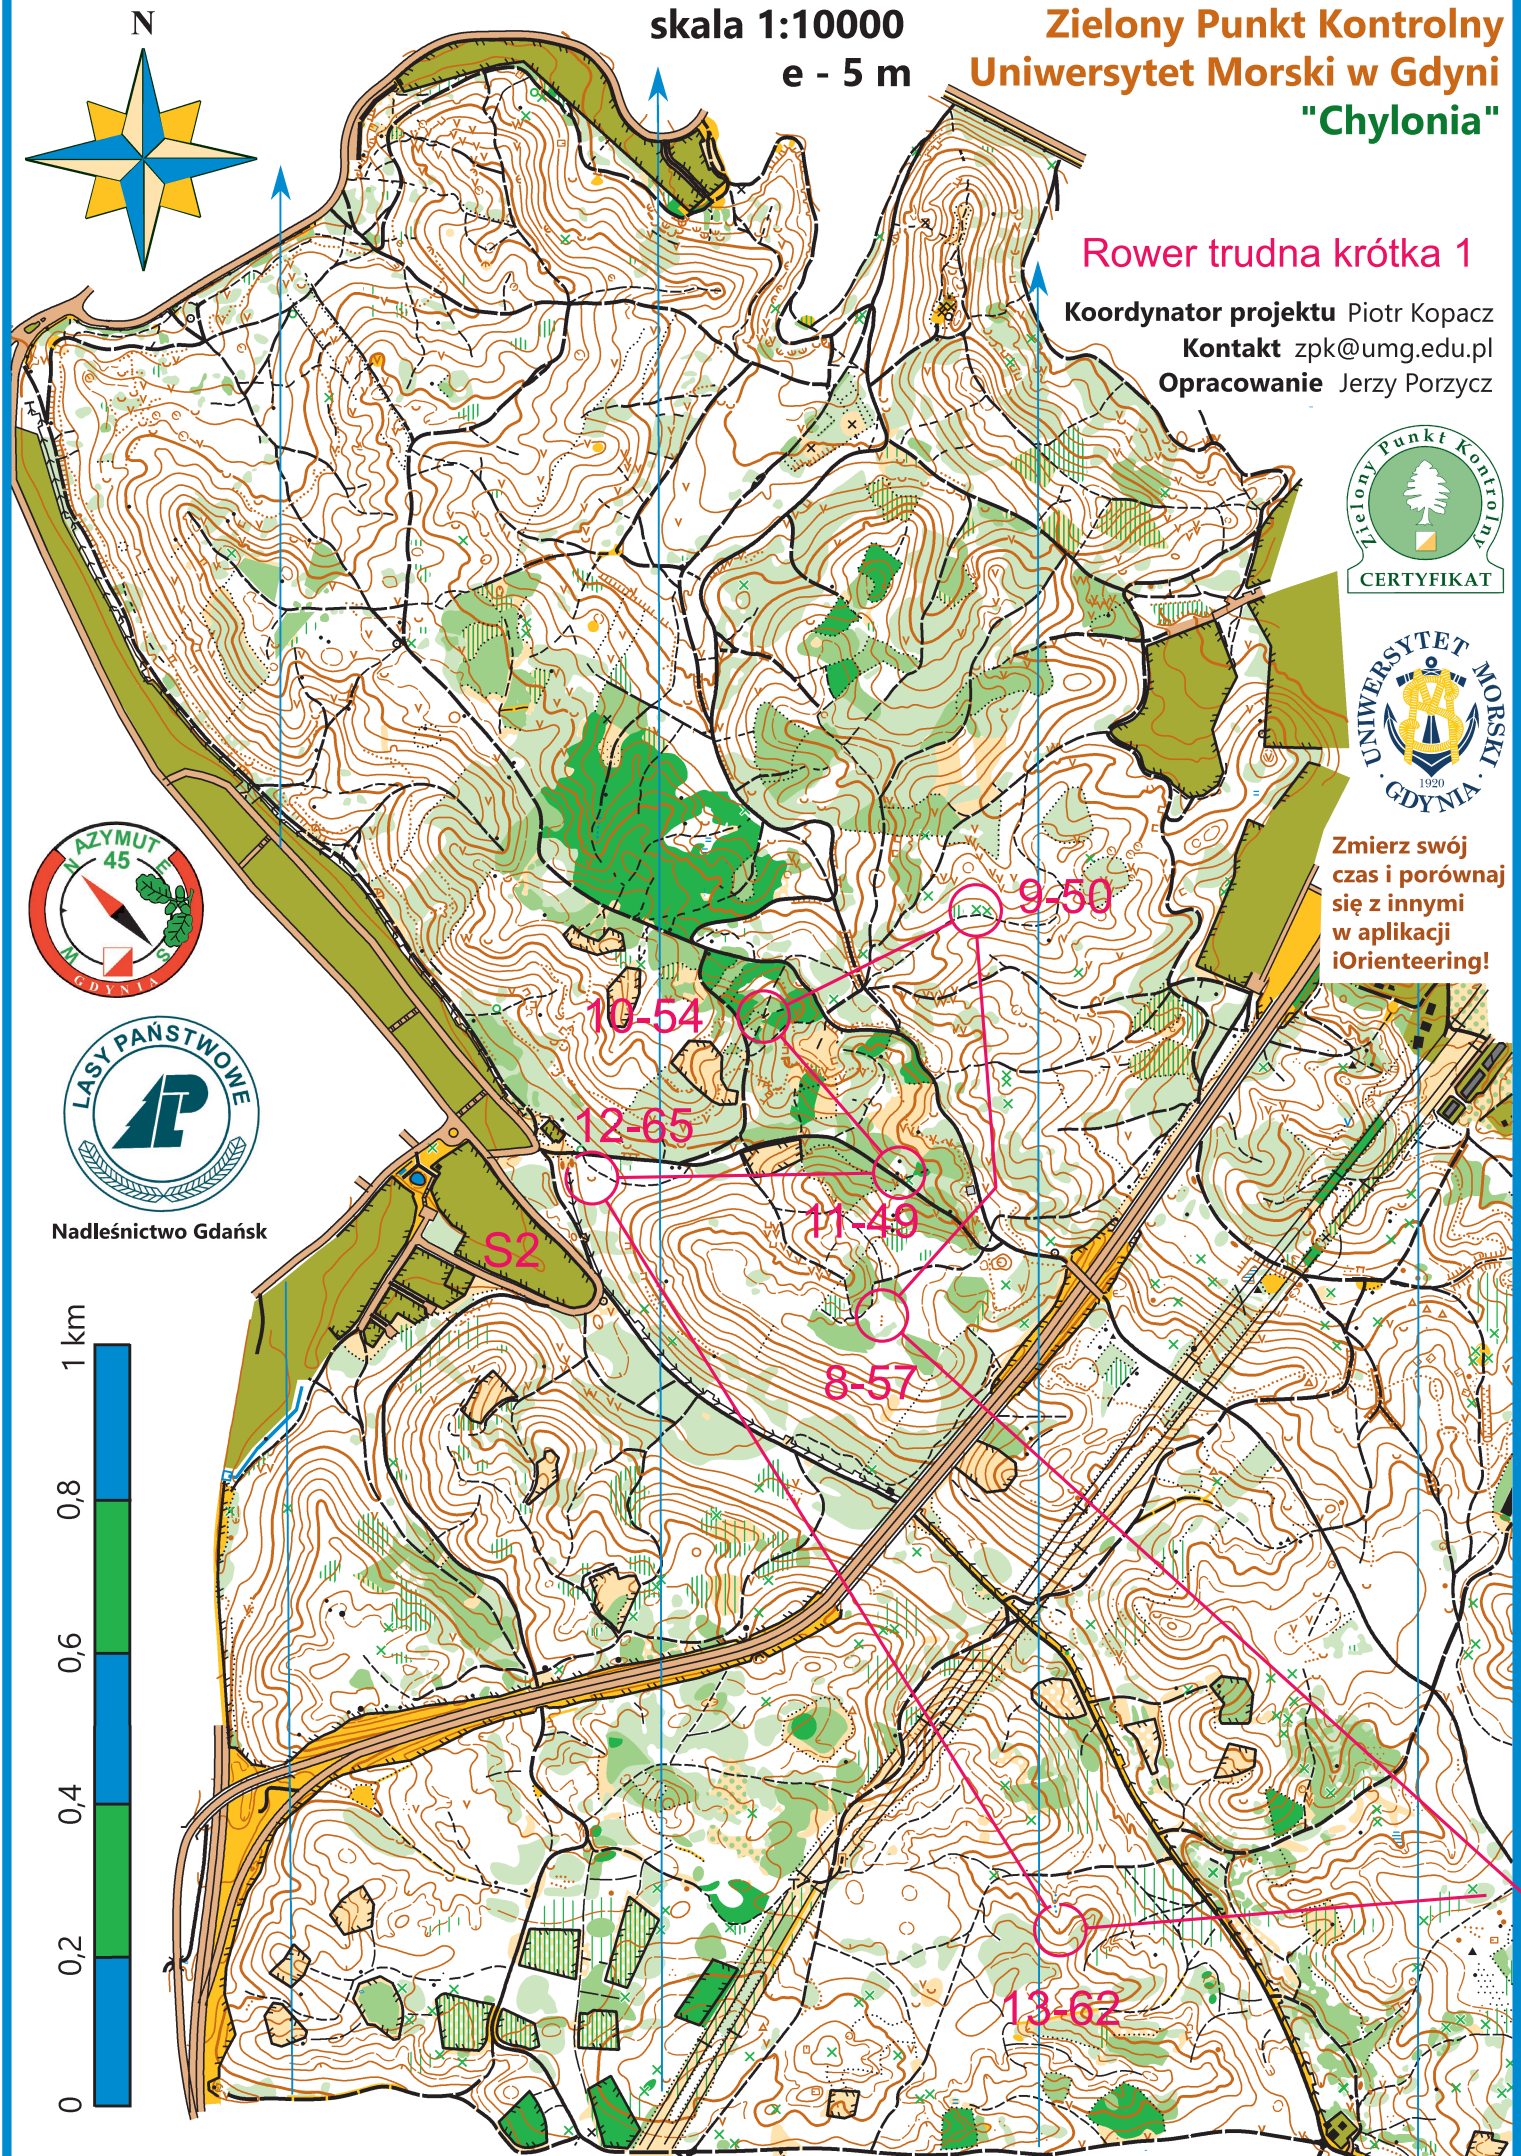

N

skala 1:10000  
e - 5 m

Zielony Punkt Kontrolny  
Uniwersytet Morski w Gdyni  
"Chylonia"

Rower trudna krótka 1

Koordinator projektu Piotr Kopacz

Kontakt [zpk@umg.edu.pl](mailto:zpk@umg.edu.pl)

Opracowanie Jerzy Porzycz

Zmierz swój  
czas i porównaj  
się z innymi  
w aplikacji  
iOrienteeing!

Nadleśnictwo Gdańsk

Zielony Punkt Kontrolny  
Uniwersytet Morski w Gdyni  
"Grabówek"

skala 1:10000

e - 5 m

Rower trudna krótka 1

Zmierz swój czas i porównaj się z innymi w aplikacji iOrienteering!