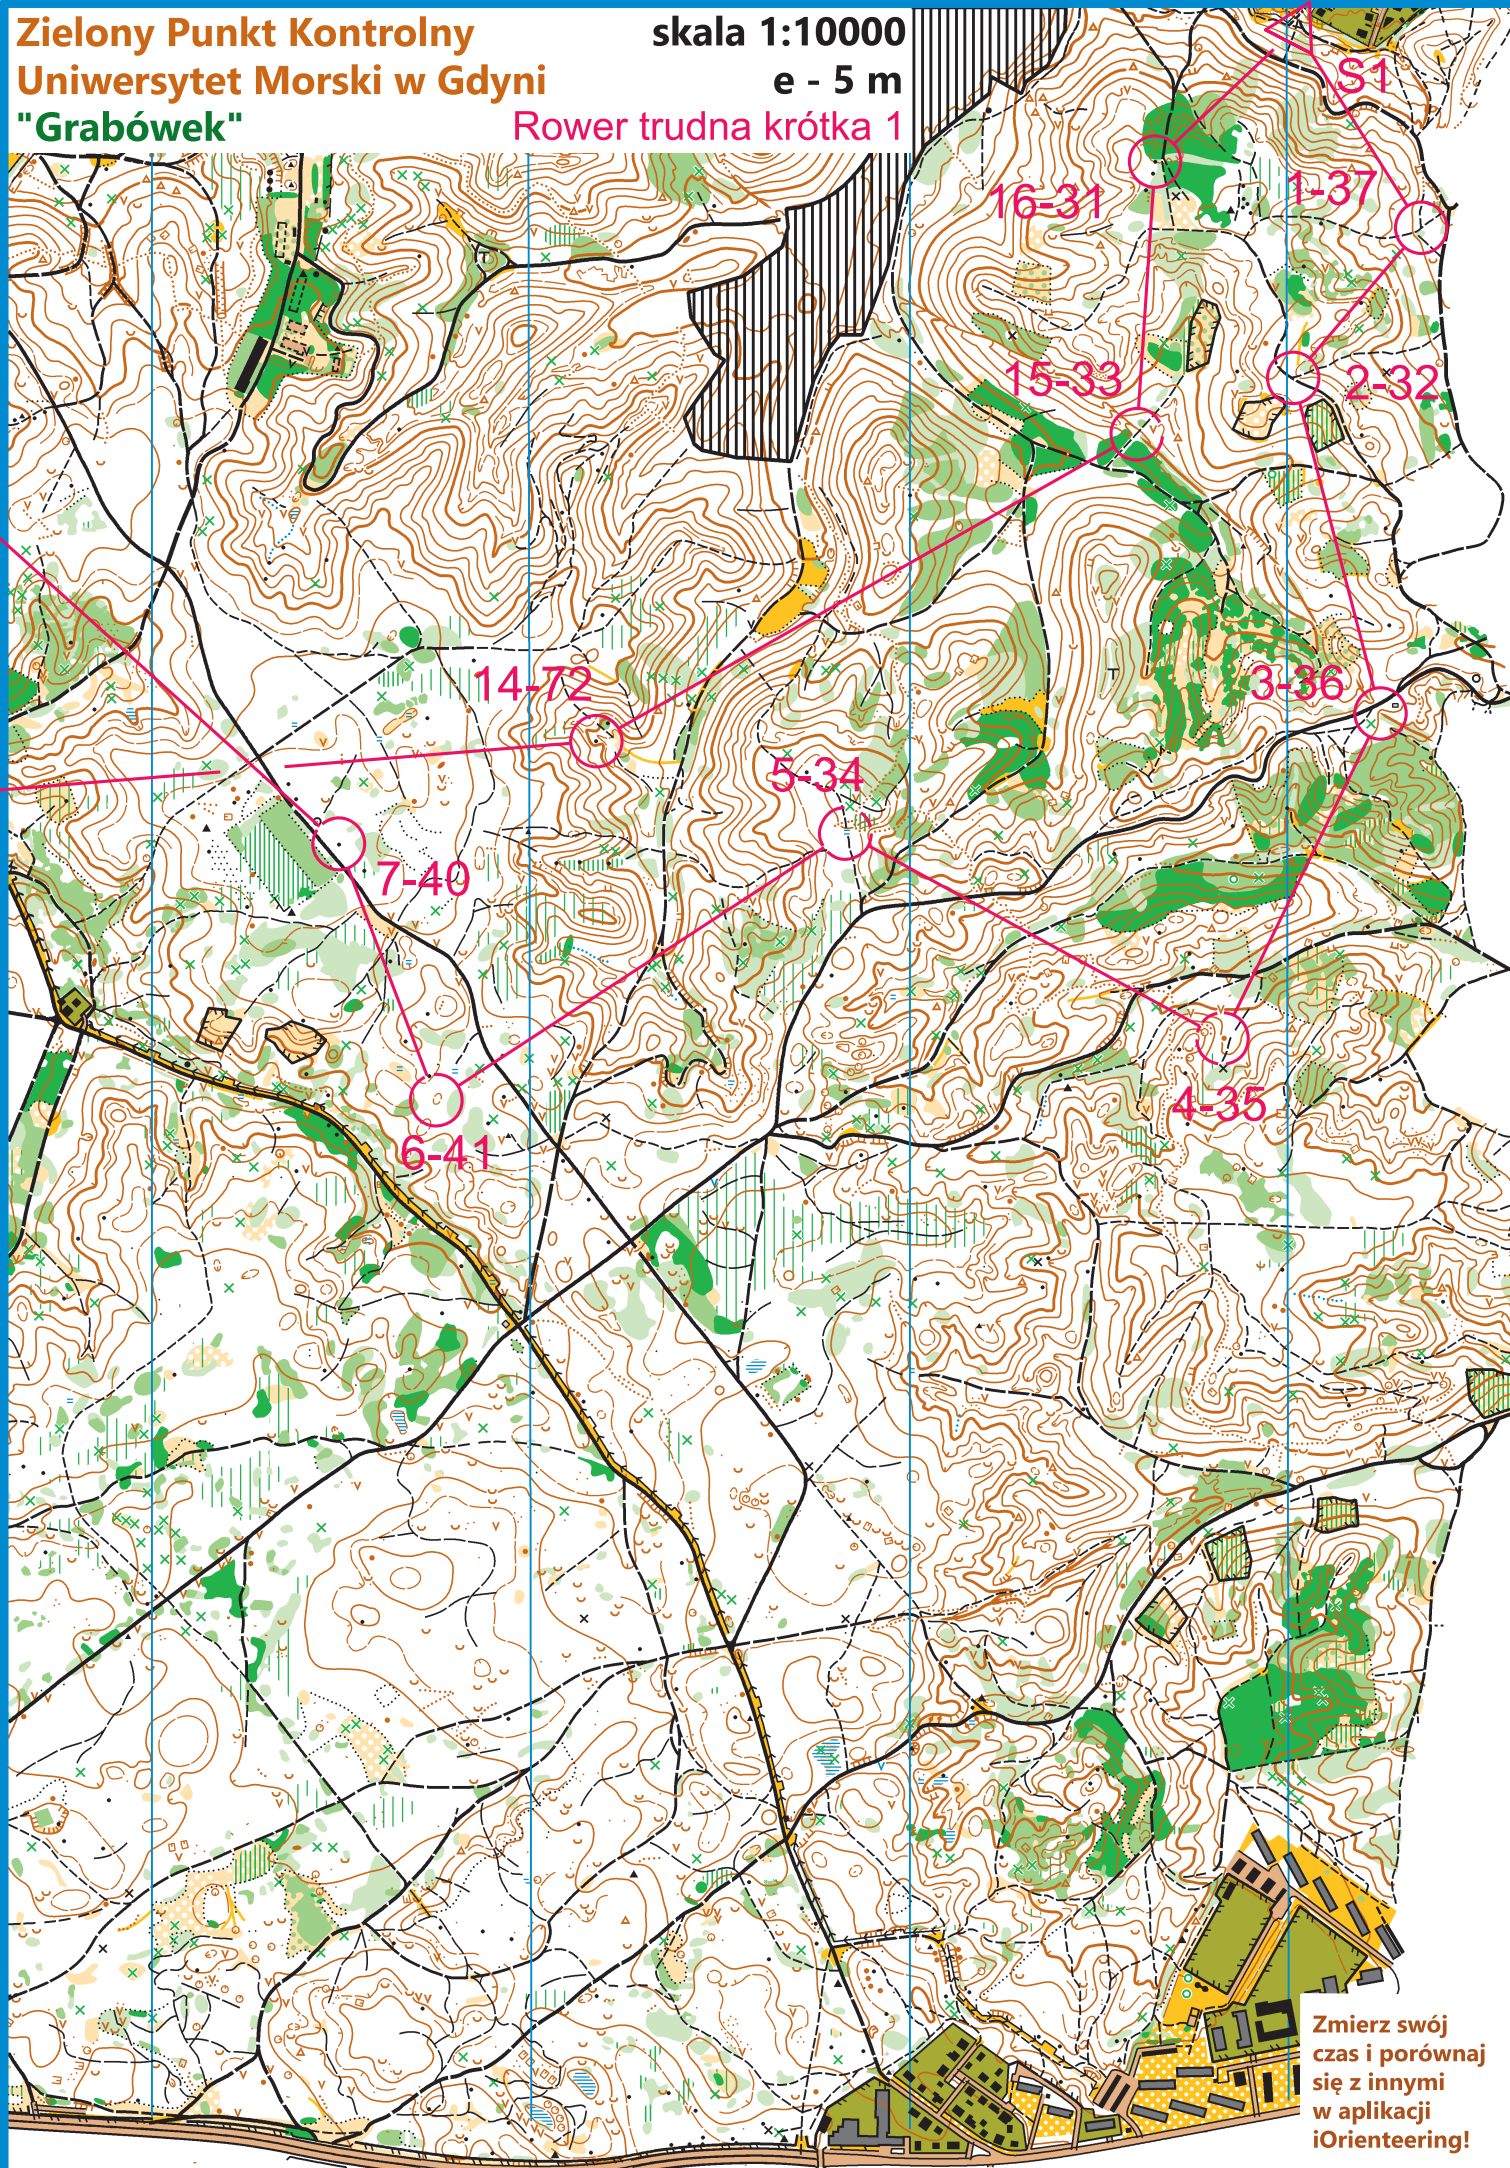

N

skala 1:10000  
e - 5 m

Zielony Punkt Kontrolny  
Uniwersytet Morski w Gdyni  
"Chylonia"

Rower trudna krótka 1

Koordinator projektu Piotr Kopacz

Kontakt [zpk@umg.edu.pl](mailto:zpk@umg.edu.pl)

Opracowanie Jerzy Porzycz

Zmierz swój  
czas i porównaj  
się z innymi  
w aplikacji  
iOrienteeing!

Nadleśnictwo Gdańsk

Zielony Punkt Kontrolny  
Uniwersytet Morski w Gdyni  
"Grabówek"

skala 1:10000

e - 5 m

Rower trudna krótka 1

Zmierz swój czas i porównaj się z innymi w aplikacji iOrienteering!